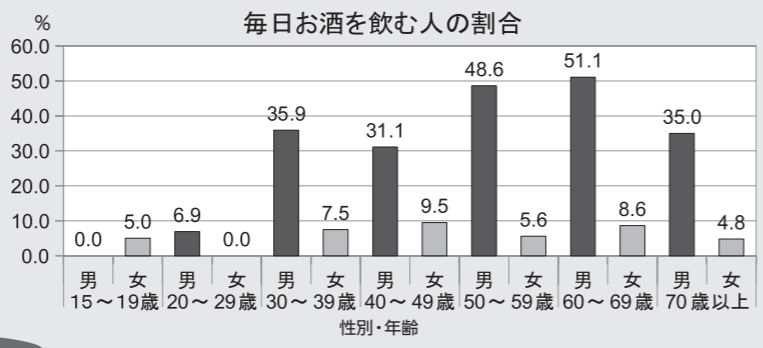

◆初めての方でも簡単に

どなたでも簡単にリラックスした状態で、自分の歩くペースにあわせて自然なスタイルで行うことができます。

ノルディックウォーキングをしてみませんか

ツクのようなポールを両手に持ち、後ろに突き出して歩きます。

さらに上体をやや前傾にして腕の振りをしっかり歩くと、フィットネスレベルと呼ばれる運動量になります。

寒い冬も体を動かして健康に近づきましょう。お友達などと一緒にとより楽しいと思います。スポーツのことにについては、気軽にスポーツ推進委員にお声かけください。

みんなでスポーツ

スポーツのことならスポーツ推進委員に！

◆ノルディックウォーキングの効果

年齢性別を問わず気軽に楽しめる、エクササイズの効果が良いのが特徴です。一般的な歩行運動にくらべ膝への負担が少なく、上半身の筋肉もより積極的に使われるので余分な脂肪や血糖が消費され、メタボリック症候群の予防にもなります。また、正しい姿勢のまま歩幅を広げてバランスよく歩けるようになります。

問い合わせ
文化スポーツ振興課
スポーツ振興係
 ☎86-80023
 ☎86-83380

ヘルスアップ通信

休肝日つくっていますか？

～平成21年度 滋賀の健康・栄養マップ調査結果より～

お鍋のおいしい季節ですね。お鍋とお酒でつい飲みすぎていませんか？適量の飲酒は、リラックスなどの効果もありますが、多量の飲酒は、肥満や肝機能障害、アルコール依存症の要因になります。節度ある飲酒が必要です。

★ お酒との上手な付き合い方 ★

①お酒の適量を知りましょう

1日のお酒の適量は、純アルコール量で1日平均約20gほどと言われています。特に日本人の約45%は、アルコールに弱い体質といわれています。また、肝臓の容量が小さい女性や代謝機能が低下している高齢者はこれらの半量が適量だと言われています。