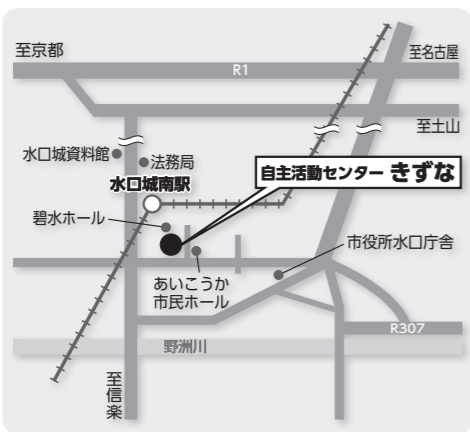

問い合わせ、申し込み
自主活動センターきずな運営協議会
☎63・7310
不在の場合
市役所地域コミュニティ推進室
☎65・0687 ☎63・4554

「広報あいち」に
記事を書いてみませんか

平成25年度

こうかまちかど

特派員

募集!

活動内容
・広報あいち「こうかまちかど」特派員のページ」の作成（年2回程度）
・特派員会議への出席（月1回）

応募要件
市内在住の20歳以上の方で、広報紙や地域情報などに興味のある方

募集人数
5名

任期
平成25年5月1日から1年間

応募締切
平成25年3月29日（金）

応募方法

自己PRなどを400字程度にまとめ、住所、氏名、年齢、電話番号を記入のうえ、郵送、FAX、Eメール等で提出してください。

問い合わせ
広報課
☎65・0675 ☎63・4619
☎koka10022000@city.koka.lg.jp