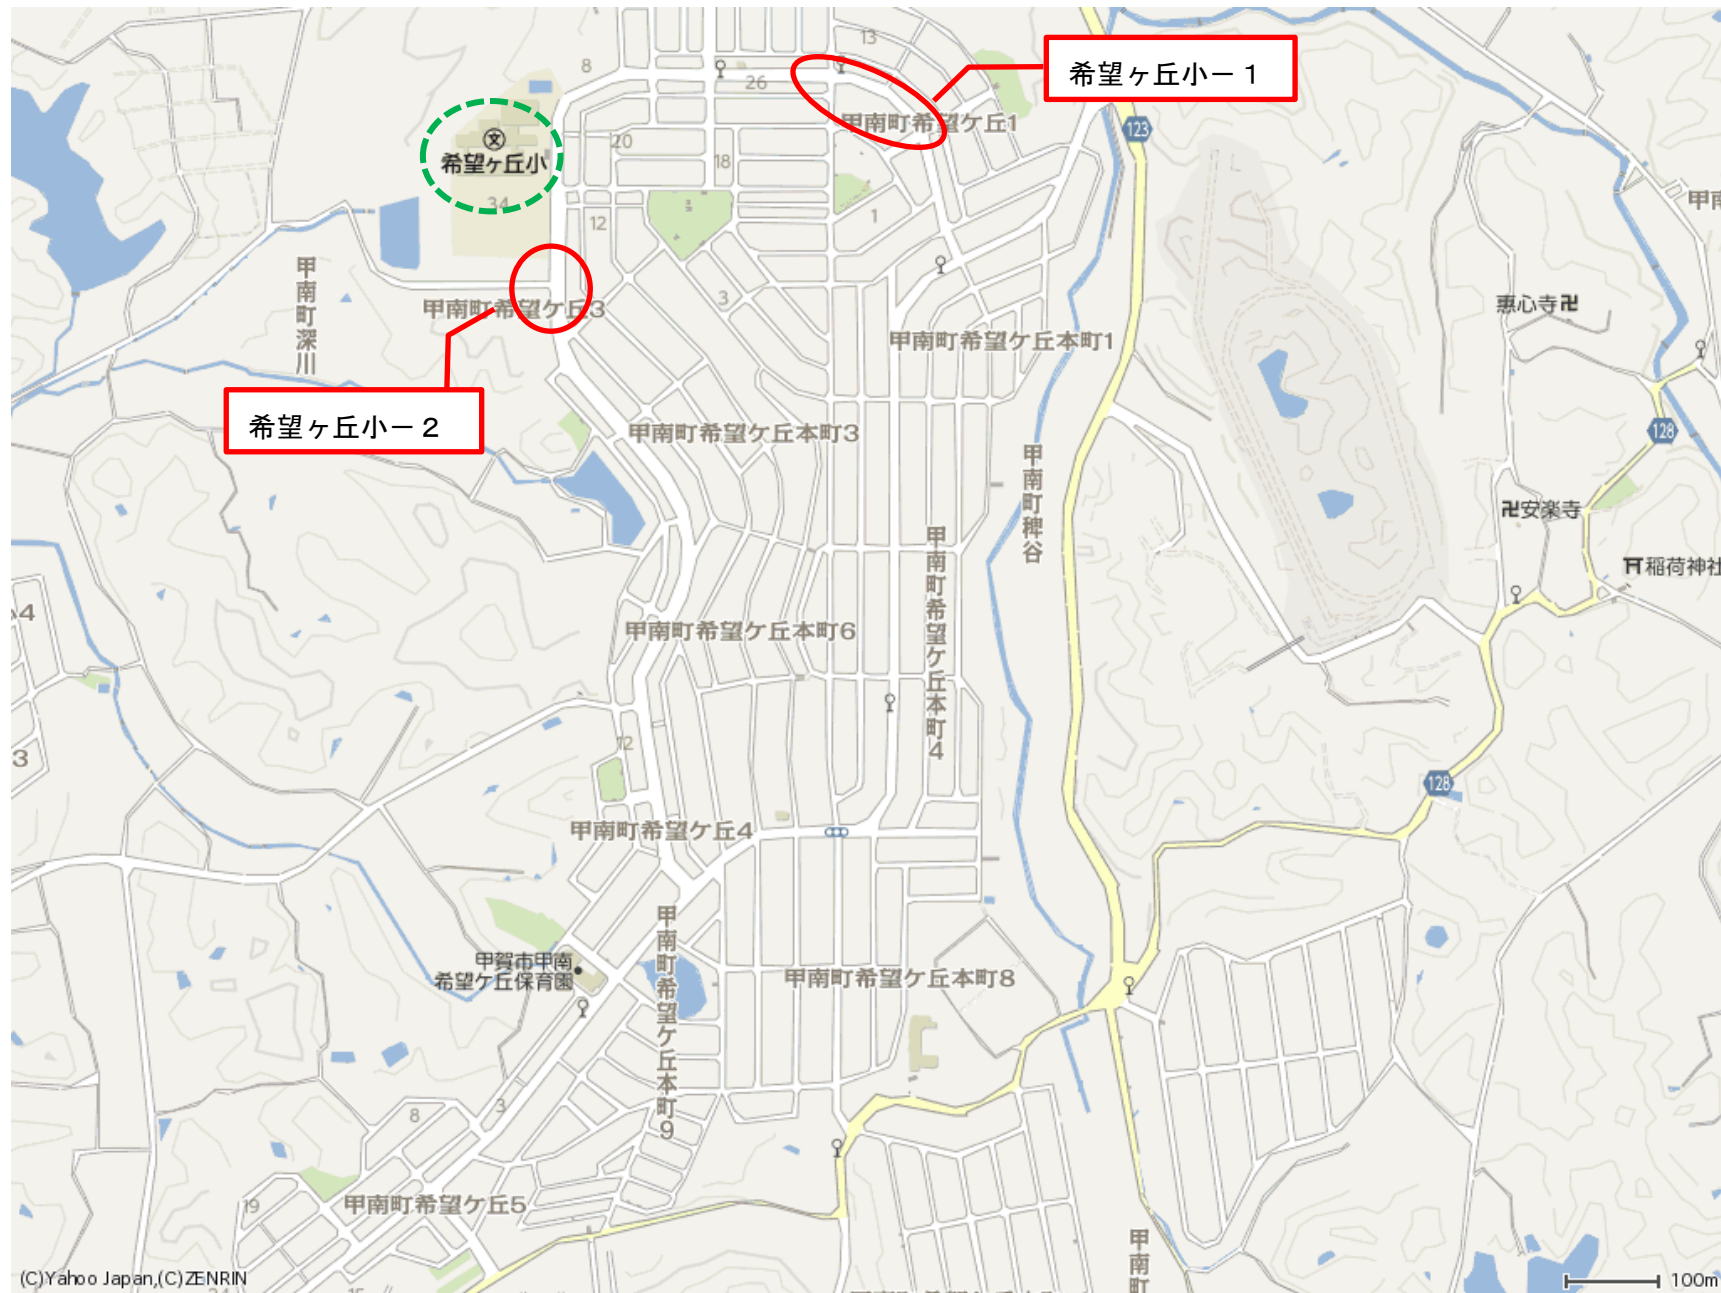

平成27年度 対策箇所図（伴谷小学校）

平成27年度 対策箇所図（柏木小学校）

平成27年度 対策箇所図（水口小学校）

平成27年度 対策箇所図（貴生川小学校）

平成27年度 対策箇所図（綾野小学校）

平成27年度 対策箇所図（伴谷東小学校）

平成27年度 対策箇所図（大野小学校）

平成27年度 対策箇所図（土山小学校）

平成27年度 対策箇所図（山内小学校）

平成27年度 対策箇所図（大原小学校）

平成27年度 対策箇所図（油日小学校）

平成27年度 対策箇所図（佐山小学校－1）

平成27年度 対策箇所図（佐山小学校－2）

平成27年度 対策箇所図（甲南第一小学校）

平成27年度 対策箇所図（甲南第二小学校）

平成27年度 対策箇所図（甲南第三小学校）

平成27年度 対策箇所図（甲南中部小学校）

平成27年度 対策箇所図（希望ヶ丘小学校）

平成27年度 対策箇所図（信楽小学校）

平成27年度 対策箇所図（雲井小学校）

平成27年度 対策箇所図（小原小学校）

平成27年度 対策箇所図（朝宮小学校）

平成27年度 対策箇所図 (多羅尾小学校)