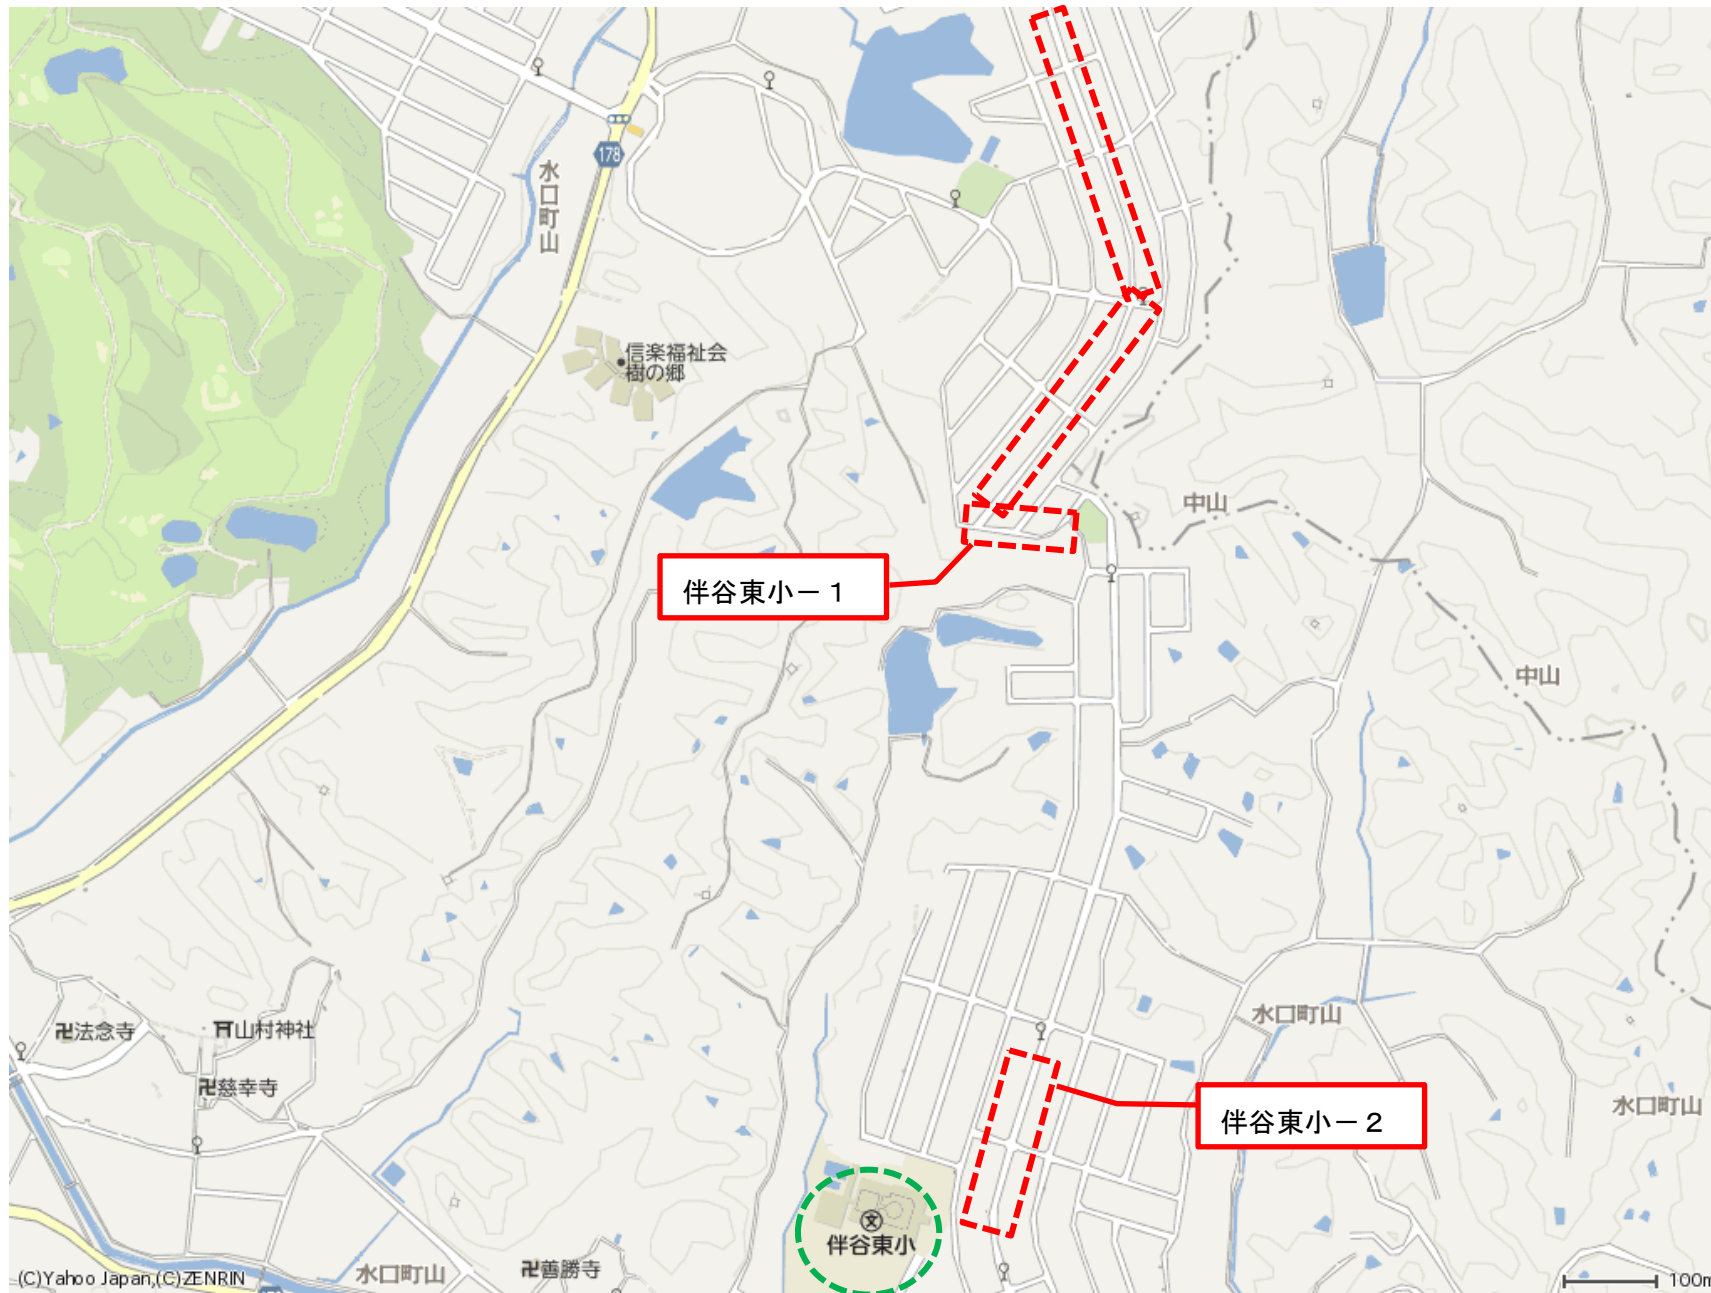

平成27年度 対策箇所図（伴谷小学校）

平成27年度 対策箇所図（柏木小学校）

平成27年度 対策箇所図（水口小学校）

平成27年度 対策箇所図（貴生川小学校）

平成27年度 対策箇所図（綾野小学校）

平成27年度 対策箇所図（伴谷東小学校）

平成27年度 対策箇所図（大野小学校）

平成27年度 対策箇所図（土山小学校）

平成27年度 対策箇所図（山内小学校）

平成27年度 対策箇所図（大原小学校）

平成27年度 対策箇所図（油日小学校）

平成27年度 対策箇所図（佐山小学校－1）

平成27年度 対策箇所図（佐山小学校－2）

平成27年度 対策箇所図（甲南第一小学校）

平成27年度 対策箇所図（甲南第二小学校）

平成27年度 対策箇所図（甲南第三小学校）

平成27年度 対策箇所図（甲南中部小学校）

平成27年度 対策箇所図（希望ヶ丘小学校）

平成27年度 対策箇所図（信楽小学校）

平成27年度 対策箇所図（雲井小学校）

平成27年度 対策箇所図（小原小学校）

平成27年度 対策箇所図（朝宮小学校）

平成27年度 対策箇所図 (多羅尾小学校)