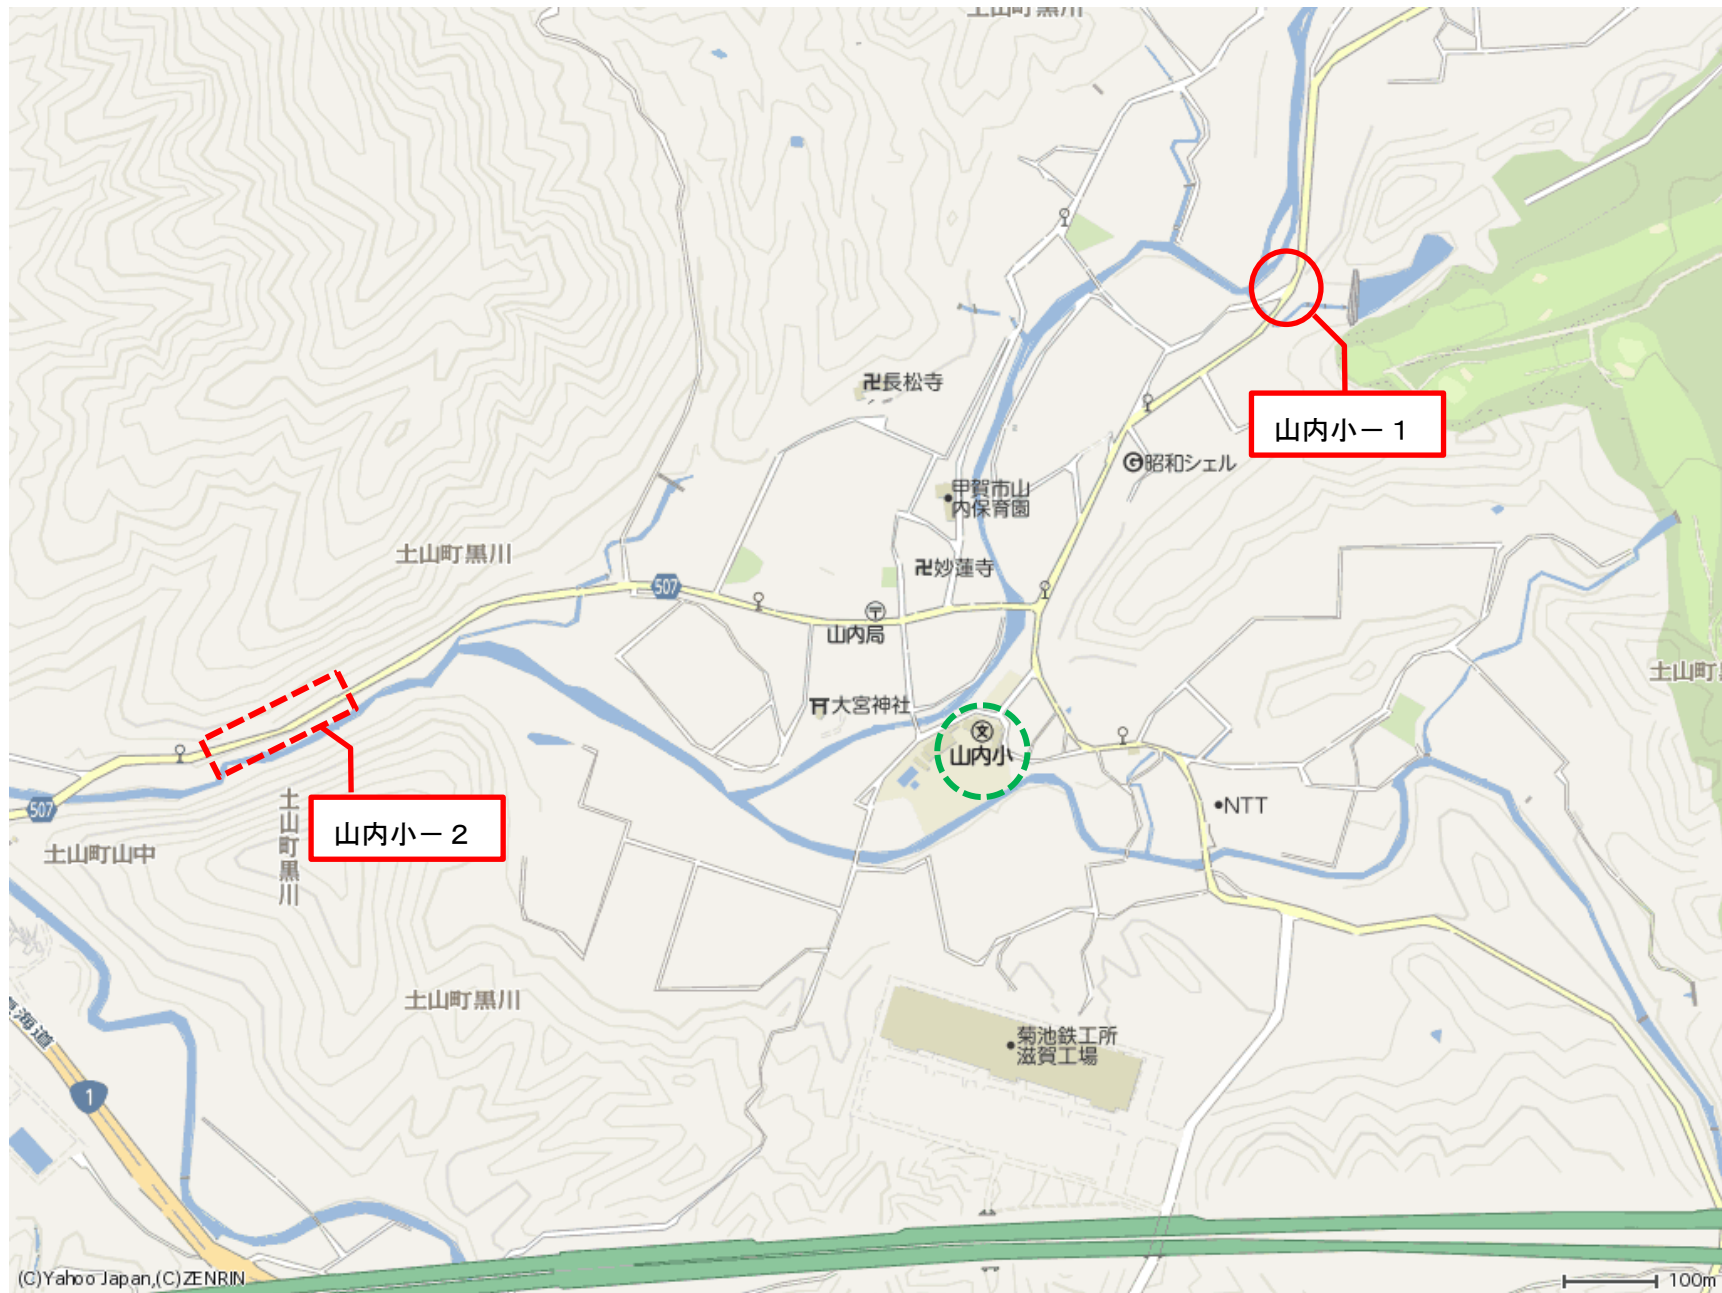

平成27年度 対策箇所図（伴谷小学校）

平成27年度 対策箇所図（柏木小学校）

平成27年度 対策箇所図（水口小学校）

平成27年度 対策箇所図（貴生川小学校）

平成27年度 対策箇所図（綾野小学校）

平成27年度 対策箇所図（伴谷東小学校）

平成27年度 対策箇所図（大野小学校）

平成27年度 対策箇所図（土山小学校）

平成27年度 対策箇所図（山内小学校）

平成27年度 対策箇所図（大原小学校）

平成27年度 対策箇所図（油日小学校）

平成27年度 対策箇所図（佐山小学校－1）

平成27年度 対策箇所図（佐山小学校－2）

平成27年度 対策箇所図（甲南第一小学校）

平成27年度 対策箇所図（甲南第二小学校）

平成27年度 対策箇所図（甲南第三小学校）

平成27年度 対策箇所図（甲南中部小学校）

平成27年度 対策箇所図（希望ヶ丘小学校）

平成27年度 対策箇所図（信楽小学校）

平成27年度 対策箇所図（雲井小学校）

平成27年度 対策箇所図（小原小学校）

平成27年度 対策箇所図（朝宮小学校）

平成27年度 対策箇所図 (多羅尾小学校)