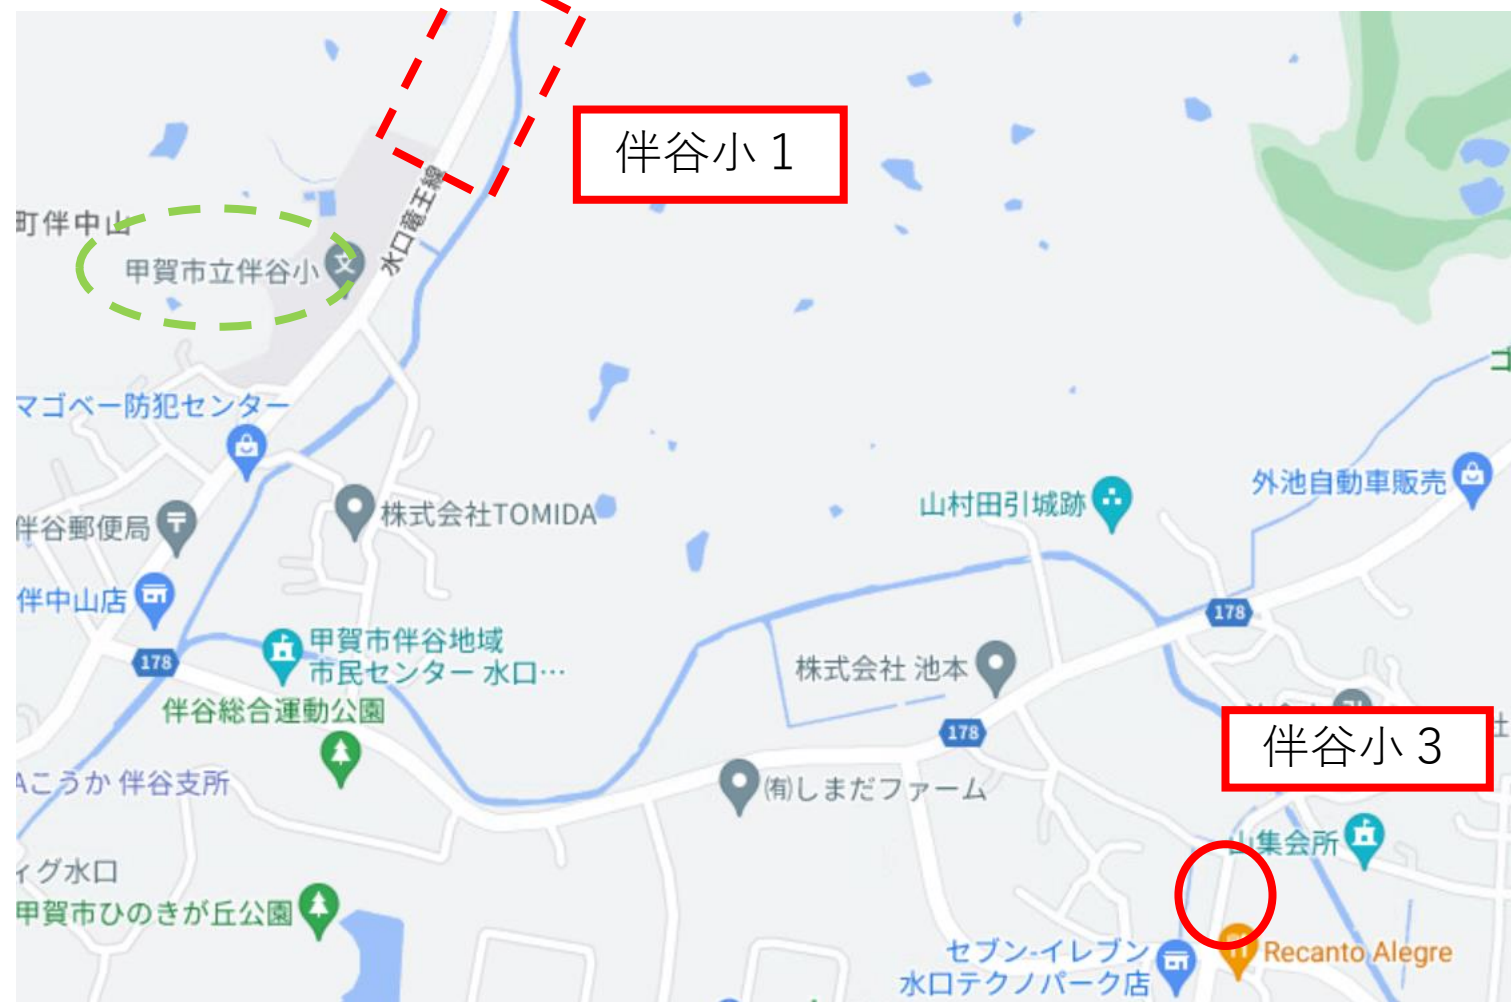

令和5年度 対策箇所図 (伴谷小学校)

令和5年度 対策箇所図 (柏木小学校)

令和5年度 対策箇所図 (水口小学校)

令和5年度 対策箇所図 (貴生川小学校)

令和5年度 対策箇所図 (綾野小学校)

令和5年度 対策箇所図 (伴谷東小学校)

令和5年度 対策箇所図 (大野小学校)

令和5年度 対策箇所図 (土山小学校)

令和5年度 対策箇所図 (大原小学校)

令和5年度 対策箇所図 (油日小学校)

令和5年度 対策箇所図 (佐山小学校)

令和5年度 対策箇所図 (甲南第一小学校)

令和5年度 対策箇所図 (甲南第二小学校)

令和5年度 対策箇所図 (甲南第三小学校)

令和5年度 対策箇所図 (甲南中部小学校)

令和5年度 対策箇所図 (希望ヶ丘小学校)