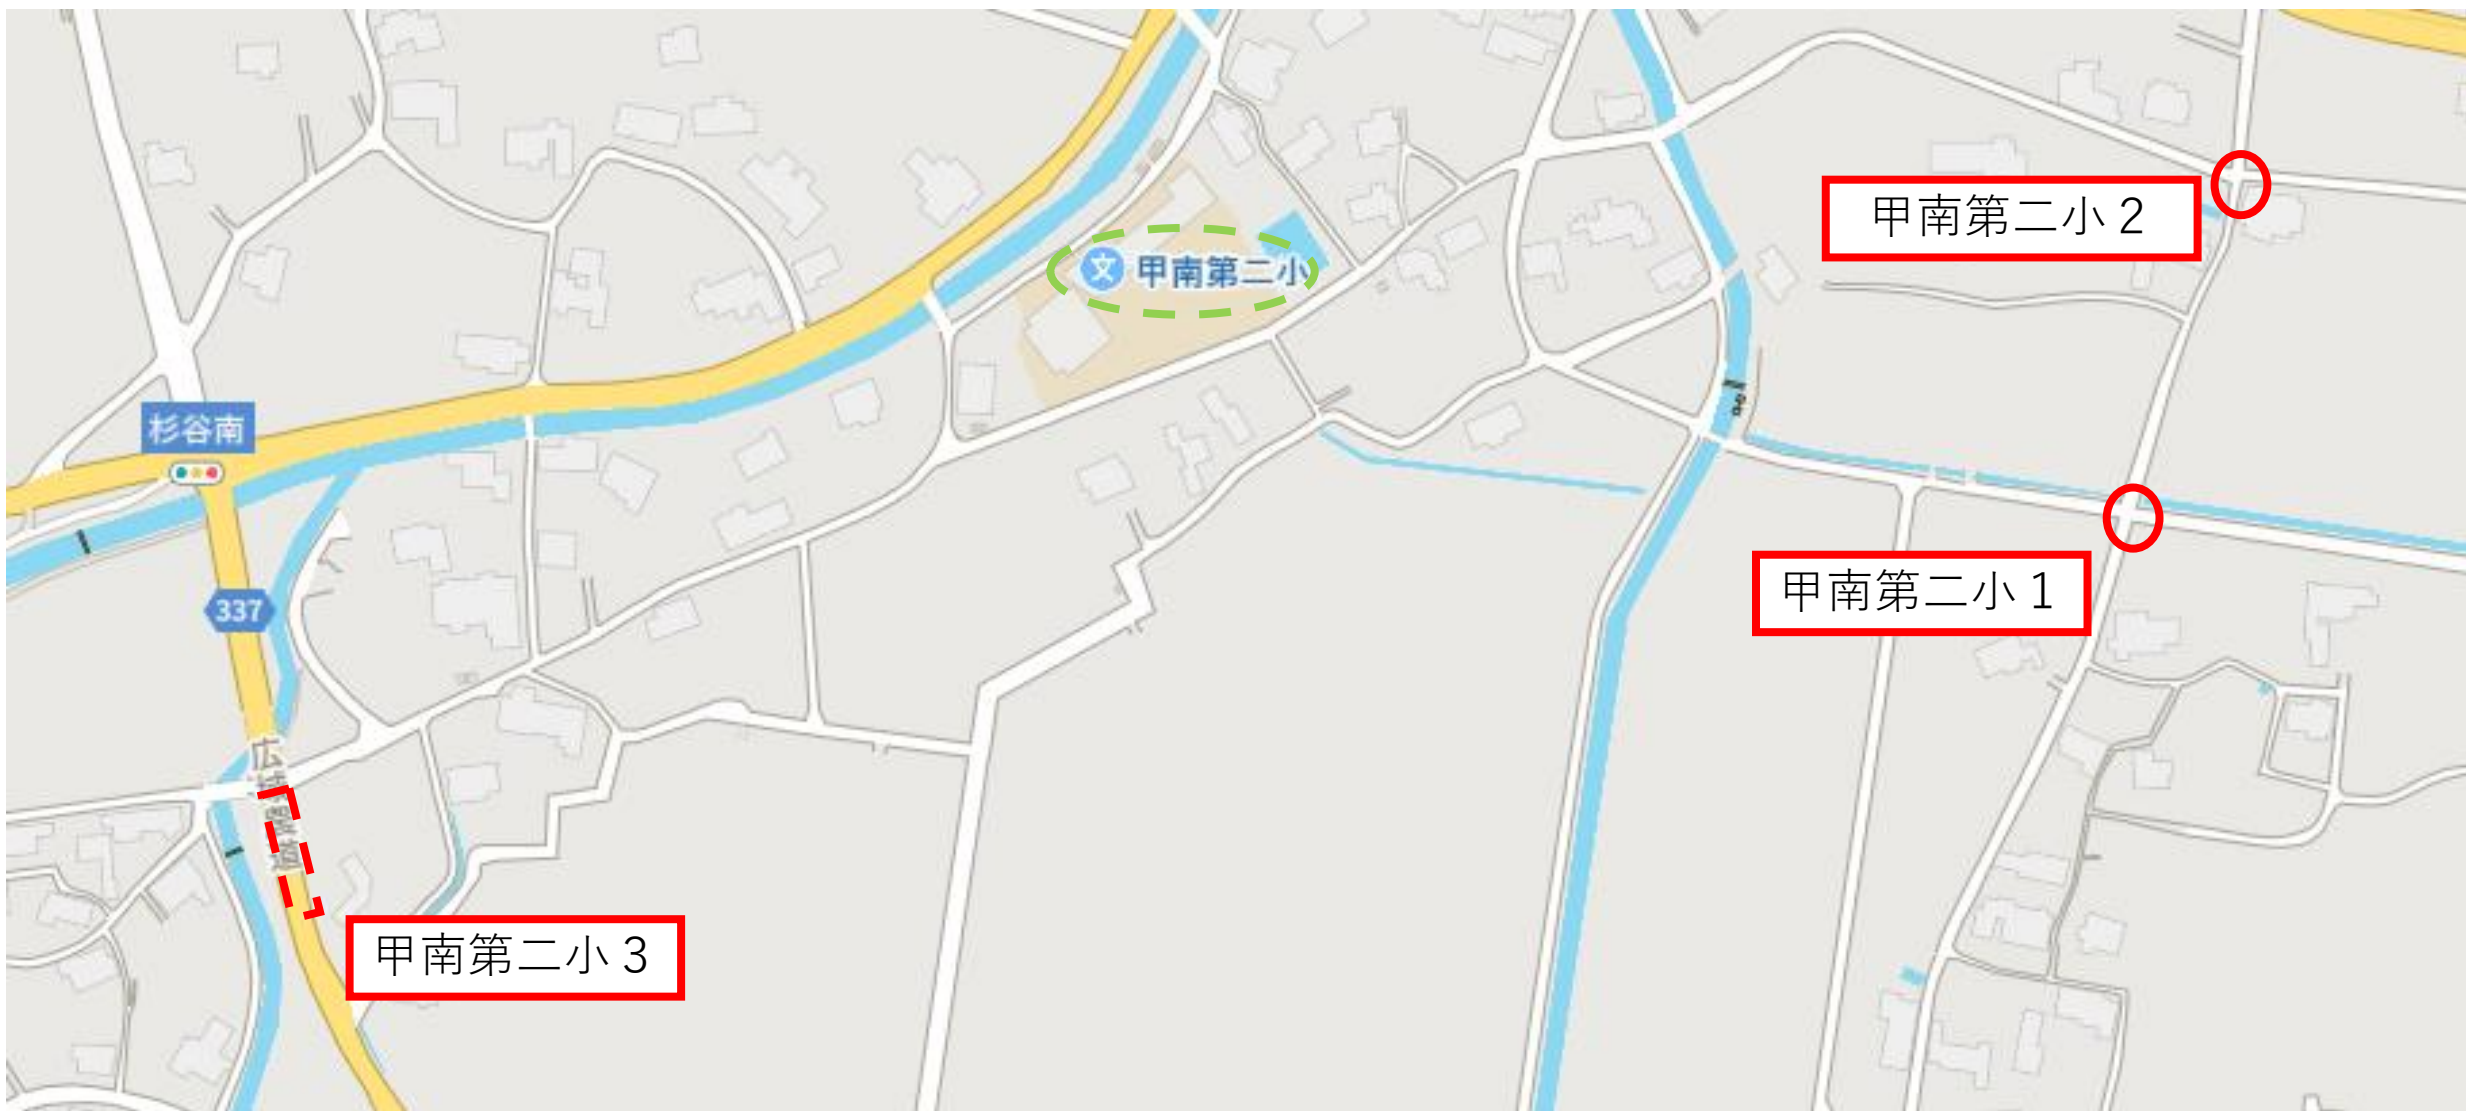

令3年度 対策箇所図 (伴谷小学校)

令和3年度 対策箇所図 (柏木小学校)

令和3年度 対策箇所図 (水口小学校)

令和3年度 対策箇所図 (貴生川小学校)

令和3年度 対策箇所図 (綾野小学校)

令和3年度 対策箇所図 (伴谷東小学校)

令和3年度 対策箇所図 (大野小学校)

令和3年度 対策箇所図 (土山小学校)

令和3年度 対策箇所図 (大原小学校)

令和3年度 対策箇所図 (油日小学校)

令和3年度 対策箇所図 (佐山小学校)

令和3年度 対策箇所図 (甲南第一小学校)

令和3年度 対策箇所図 (甲南第二小学校)

令和3年度 対策箇所図 (甲南第三小学校)

令和3年度 対策箇所図 (甲南中部小学校)

令和3年度 対策箇所図 (希望ヶ丘小学校)

令和3年度 対策箇所図 (信楽小学校)

令和3年度 対策箇所図 (雲井小学校)

令和3年度 対策箇所図 (小原小学校)

令和3年度 対策箇所図 (朝宮小学校)

令和3年度 対策箇所図 (多羅尾小学校)

令和3年度 対策箇所図 (水口中学校)

令和3年度 対策箇所図 (城山中学校)

令和3年度 対策箇所図 (土山中学校)