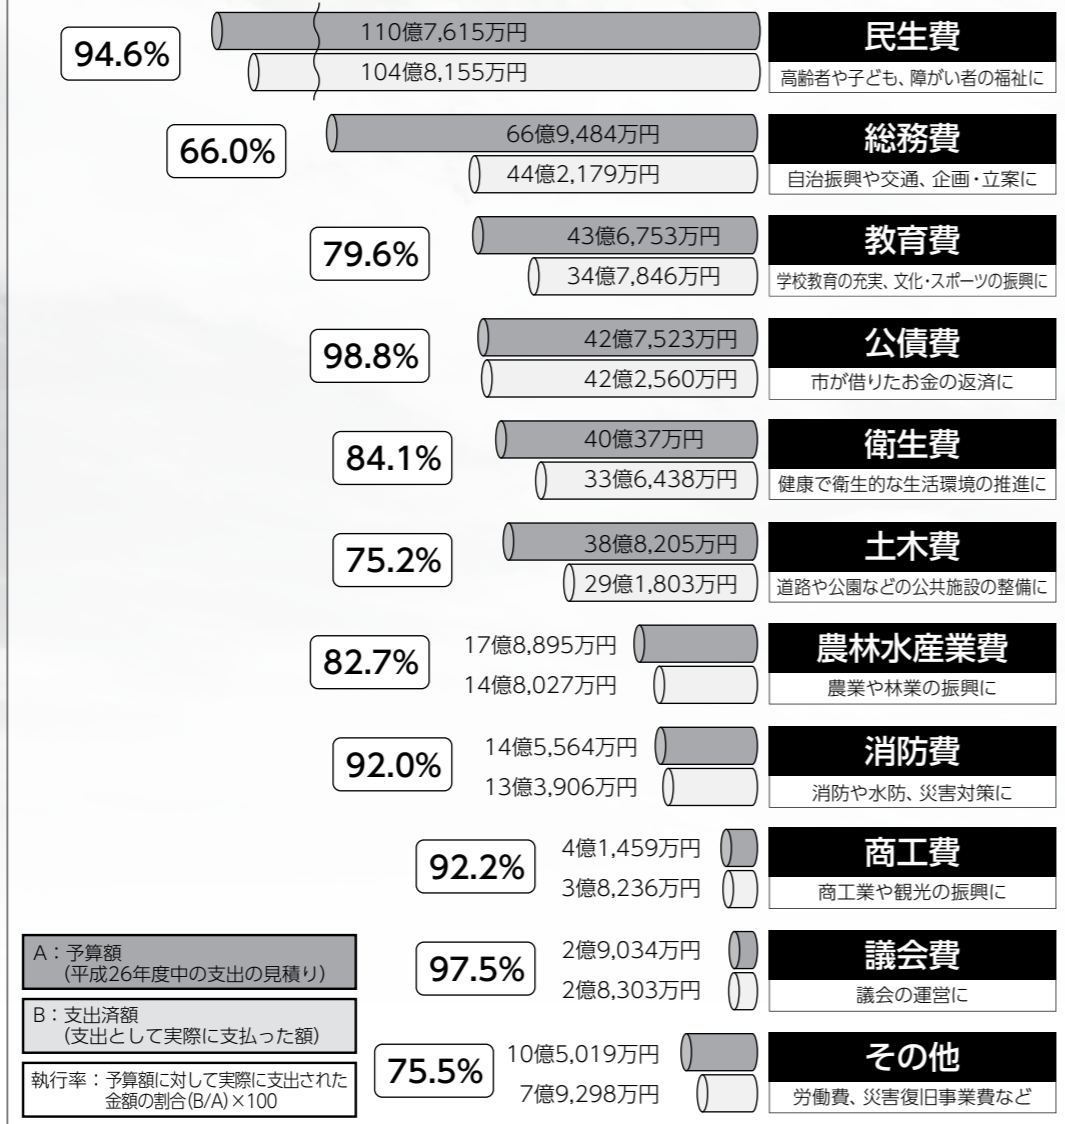

あいこうか

平成27年
(2015年)

6/15

No.240

▶平成26年度 市の財政状況…………… 2-3
▶平成27年度 区長さん決まる…………… 4-5
▶元気なまちかど…………… 8-9

▶情報のまど…………… 12-13
▶ものづくりこうか…………… 16
[写真:農作業を体験する神戸市の中学生 都市農村交流事業(関連記事は9ページ)]

市の財政状況

市の財政の状況を知っていただくため、地方自治法第243条の3第1項の規定に基づき、平成26年4月1日から平成27年3月31日までの収入・支出・基金、市債の現況をお知らせします。

支出済合計額 331億6,751万円

歳出

84.4%

A: 予算額 (平成26年度中の支出の見積り)
 B: 支出済額 (支出として実際に支払った額)
 執行率: 予算額に対して実際に支出された金額の割合 (B/A) × 100

収入済合計額 333億5,083万円

歳入

84.9%

A: 予算額 (平成26年度中の収入の見積り)
 B: 収入済額 (収入として実際に受け取った額)
 収入率: 予算額に対して実際に収入された金額の割合 (B/A) × 100