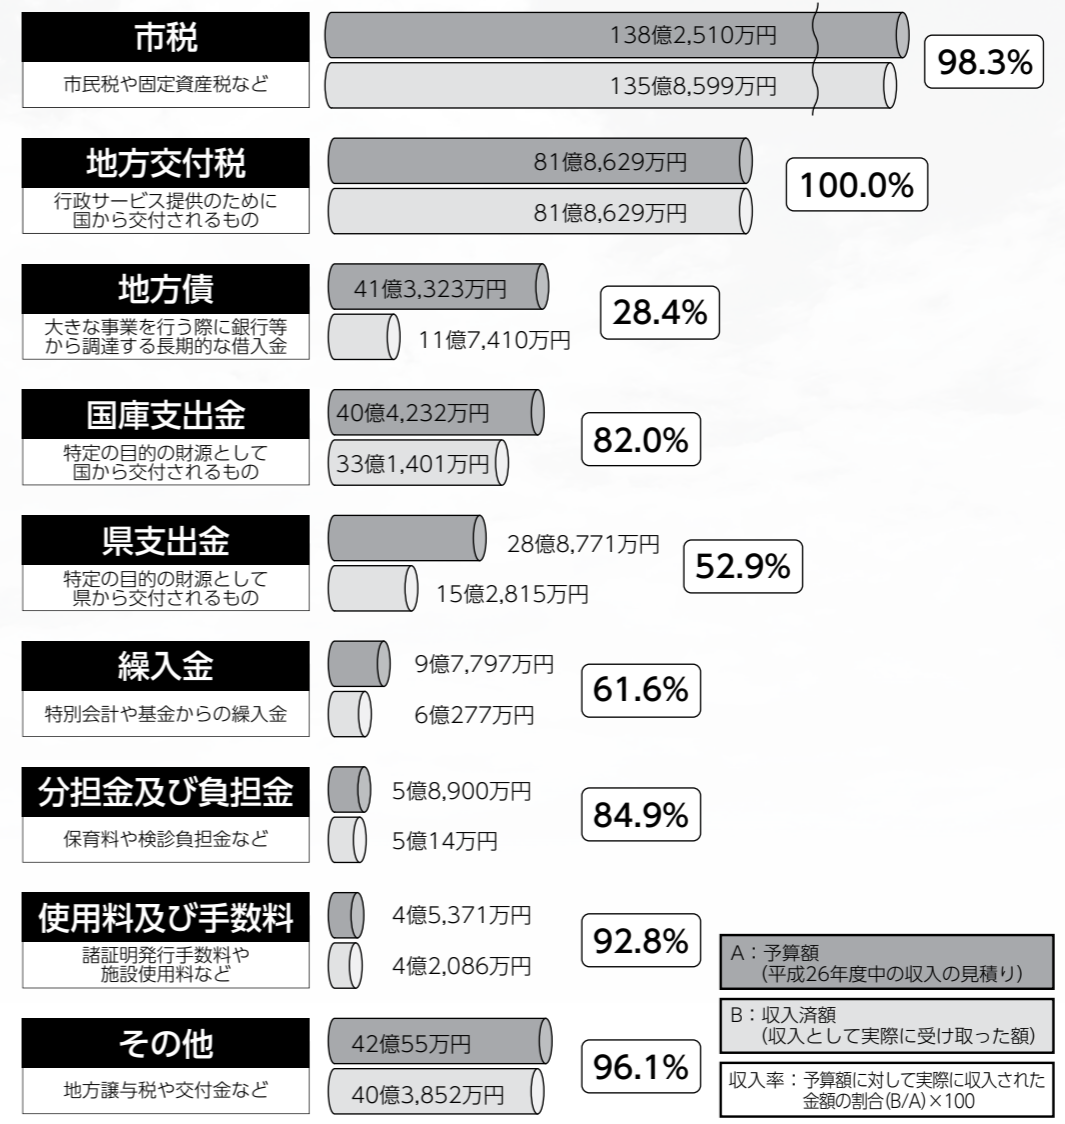

あいこうか

平成27年
(2015年)

6/15

No.240

▶平成26年度 市の財政状況…………… 2-3
▶平成27年度 区長さん決まる…………… 4-5
▶元気なまちかど…………… 8-9

▶情報のまど…………… 12-13
▶ものづくりこうか…………… 16
[写真:農作業を体験する神戸市の中学生 都市農村交流事業(関連記事は9ページ)]

市の財政状況

市の財政の状況を知っていただくため、地方自治法第243条の3第1項の規定に基づき、平成26年4月1日から平成27年3月31日までの収入・支出・基金、市債の現況をお知らせします。

支出済合計額 331億6,751万円

歳出

84.4%

A: 予算額 (平成26年度中の支出の見積り)
 B: 支出済額 (支出として実際に支払った額)
 執行率: 予算額に対して実際に支出された金額の割合 (B/A) × 100

収入済合計額 333億5,083万円

歳入

84.9%

A: 予算額 (平成26年度中の収入の見積り)
 B: 収入済額 (収入として実際に受け取った額)
 収入率: 予算額に対して実際に収入された金額の割合 (B/A) × 100

※予算額には当初予算額、補正予算額および繰越予算額を含みます。

平成26年度予算の執行については、消費税率引上げに伴う駆け込み需要の反動減が懸念される中で、経済の好循環を実現するため早期執行に取り組んできました。その結果、歳出全体の執行率が前年度末比で3.3ポイント上昇しました。今後も政策効果を最大に発揮できるよう計画的かつ効率的・効果的な執行に鋭意努めていきます。

基金の残高

市の預金です。各年度の財源を調整するための財政調整基金や、将来の大きな支出に備えて積み立てている特定目的基金などがあります。