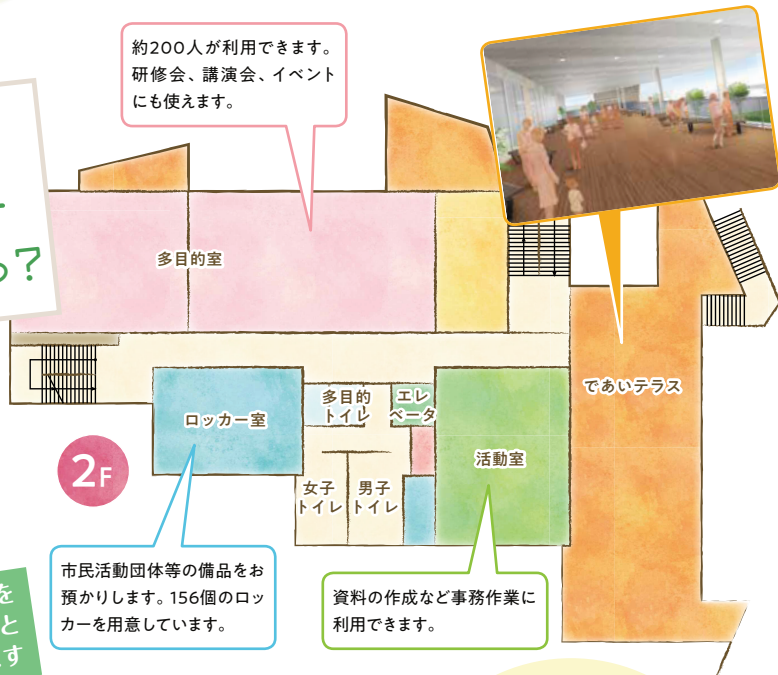

# 人がつどい、つながり、 オール甲賀の活動 が生まれるトコロ

本年5月  
OPEN予定

来春のオープンに向け「オール甲賀」によるまちづくりをさらに推進する施設は「市民が集い、学び合い、つながり合い、そこから新たなものが生

ための拠点となる、まちづくり活動センターの整備を進めています。このまれる場」として、市民の誰もが気軽に利用できるみんなの場所です。

## まちづくり 活動センター ってどんなところ？

まちづくり活動センターは、市民活動団体や区・自治会、自治振興会など、まちづくりを進めるためにだれもが交流でき、気軽に利用できるみんなの場所です。

約200人が利用できます。研修会、講演会、イベントにも使えます。

2F

インターネットなど通信技術を活用して地域市民センターとネットワークでつながります

市民活動団体等の備品をお預かりします。156個のロッカーを用意しています。

## であう

ひととひとを結ぶ、地域とひとを結ぶであいの場として、とっておきの居心地のよいスペースとして、誰もが気軽に集える、であい、交流の場をめざします。