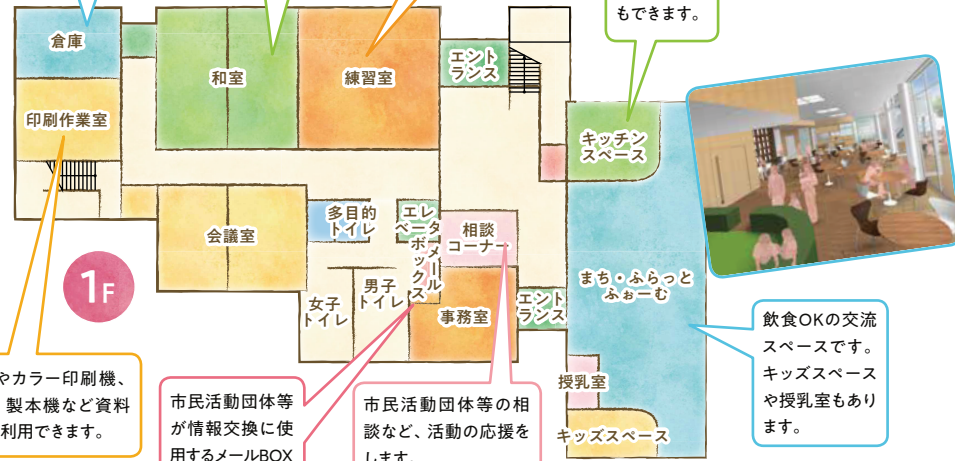

## オール甲賀の活動が 生まれるトコロはココ

団体所有の TENT など大型の備品を保管する倉庫もあります。

舞踊、着付、茶道などの練習に使用できます。

ダンスの練習のために鏡貼りになっています。また、防音なので楽器の練習もできます。

簡単な調理もできます。

1F

大型印刷やカラー印刷機、紙折り機、製本機など資料づくり等に利用できます。

市民活動団体等が情報交換に使用するメールBOX

市民活動団体等の相談など、活動の応援をします。

飲食OKの交流スペースです。キッズスペースや授乳室もあります。