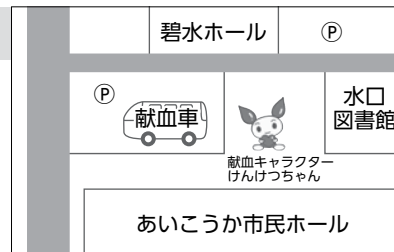

12月17日(木) / 老人福祉センターフィランソ土山

1月7日(木) / 水口社会福祉センター

1月21日(木) / かふか生涯学習館(甲賀)

時 13時～16時 **対** 市内在住の方

問 申 甲賀市社会福祉協議会

☎62-8085 / ☎63-2021

献血場所変更のお知らせ

甲賀市役所新庁舎建設工事に伴い献血場所が変更となります。

ご理解とご協力をお願いします。

●実施日 / 12月7日(月)

●実施会場 / あいこうか市民ホール前駐車場

●受付時間 / 10時～12時30分、13時30分～15時30分

・400ml献血のみとなります。 ・予約は要りません。

・免許証や保険証など、本人確認できるものをお持ちください。

12月1日より 屋外広告物のルールが変わります ～甲賀市屋外広告物条例を施行します～

市では甲賀市景観計画に合わせ、地域の景観的特性をより活かした屋外広告物の誘導を行うため甲賀市屋外広告物条例を新たに定めます。

条例の概要については12月1日号と市ホームページに掲載します。屋外広告物を掲示する計画のある方や、詳しくお知りになりたい方は下記までお問い合わせください。

問い合わせ
都市計画課 都市計画係
☎65-0719 / ☎63-4601

問い合わせ
健康推進課 ☎65-0703 / ☎63-4591
滋賀県赤十字血液センター ☎077-564-6311

年末の交通安全県民運動について

12月1日(火)から12月31日(木)まで高齢者と子どもの交通事故防止を運動の基本とした年末の交通安全県民運動が実施されます。

問い合わせ
生活環境課 生活交通係 ☎65-0686 / ☎63-4582

「運動の重点」

- ①夕暮れ時と夜間の歩行中・自転車乗車中の交通事故防止
- ②後部座席を含めた全ての座席のシートベルトとチャイルドシートの正しい着用の徹底
- ③飲酒運転の根絶

「思いやり、ゆずりあい運転」に努め交通事故を防止しましょう。

学習情報番組 とびだせ!わくわく学習室

小学生を対象にした学習情報番組を、あいコムこうか11チャンネルで放送しています。各学年・教科のポイントを、わかりやすくまとめています。ぜひご覧ください。