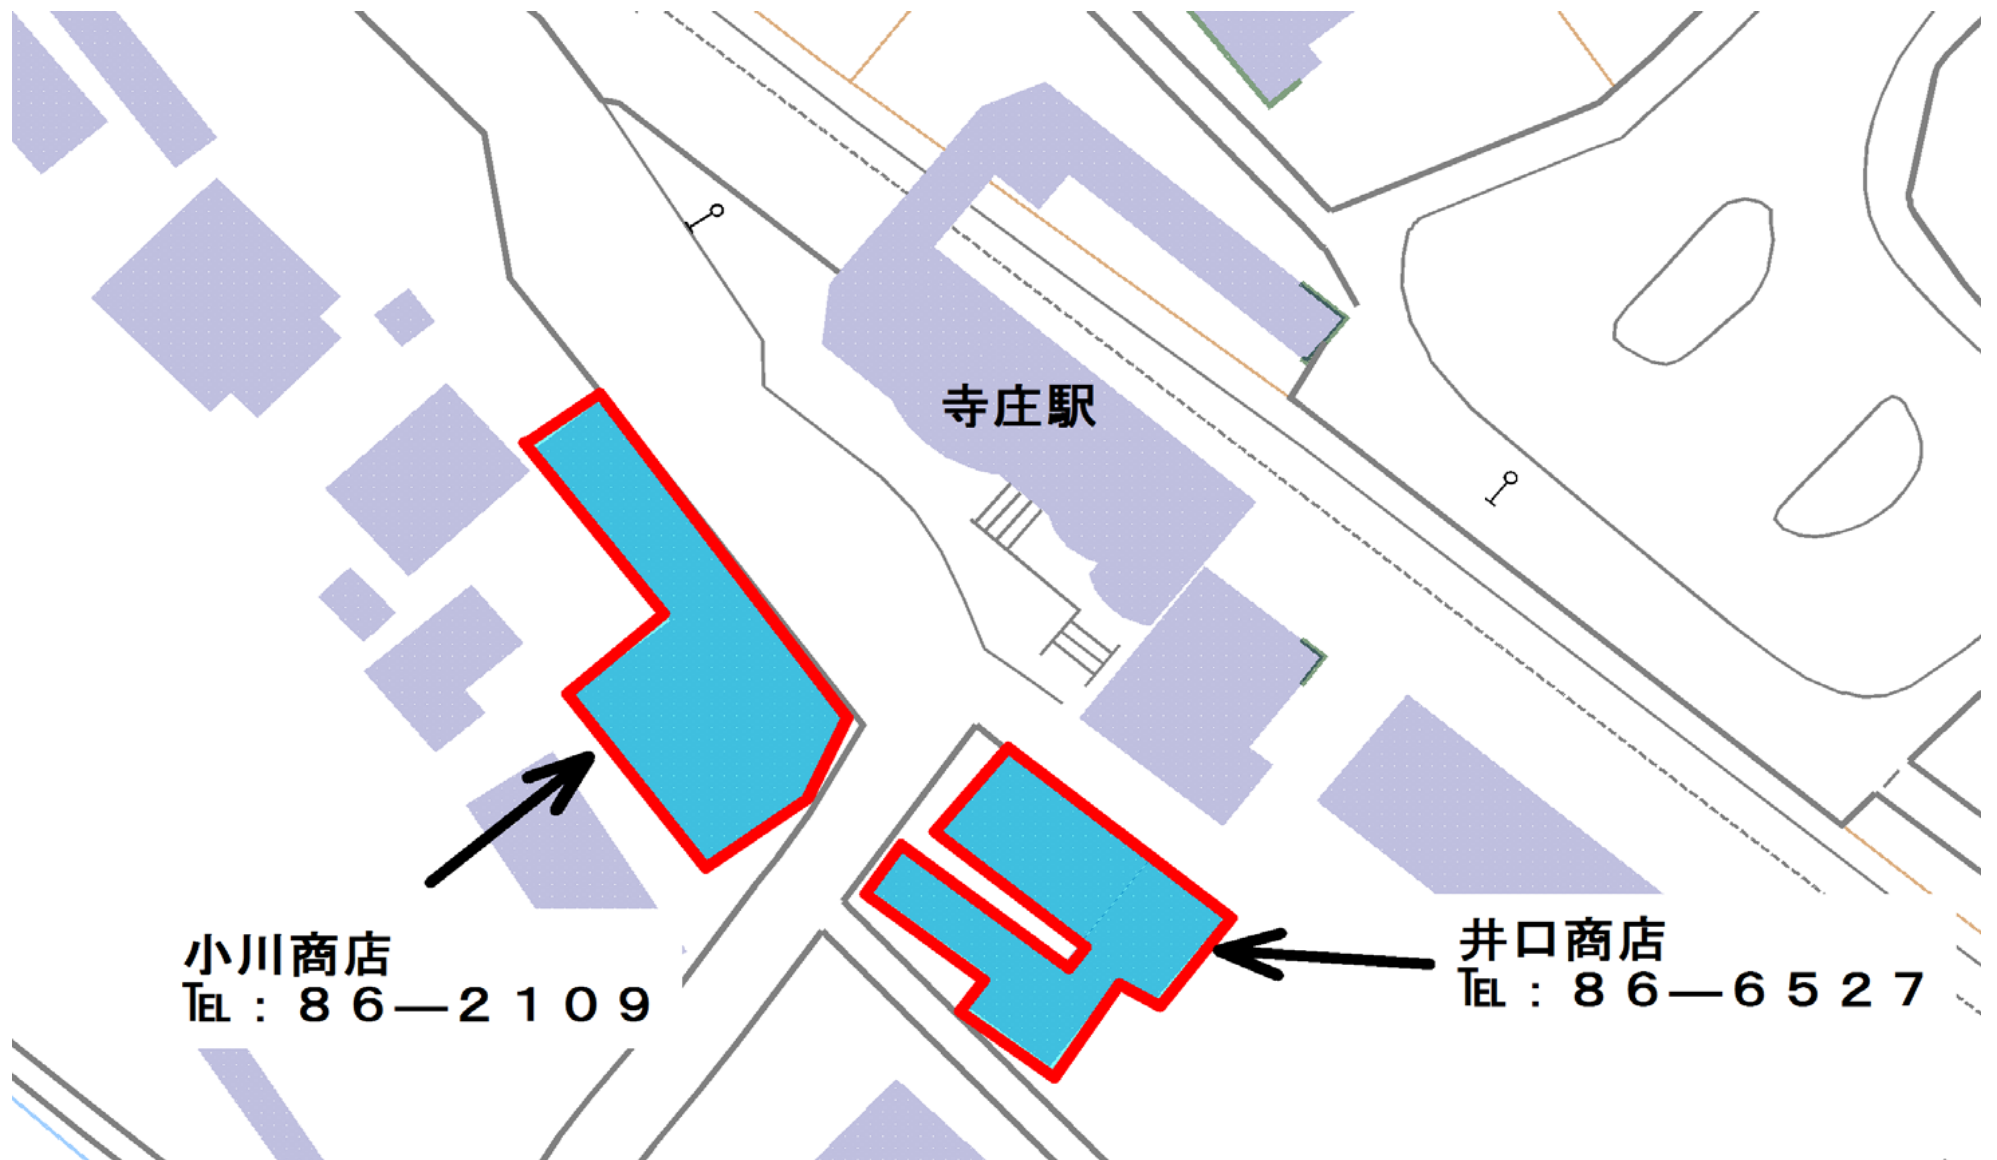

寺庄駅前自転車駐車場地図

小川商店
TEL : 86-2109

井口商店
TEL : 86-6527

問い合わせ先 甲賀市生活環境課 TEL : 65-0686