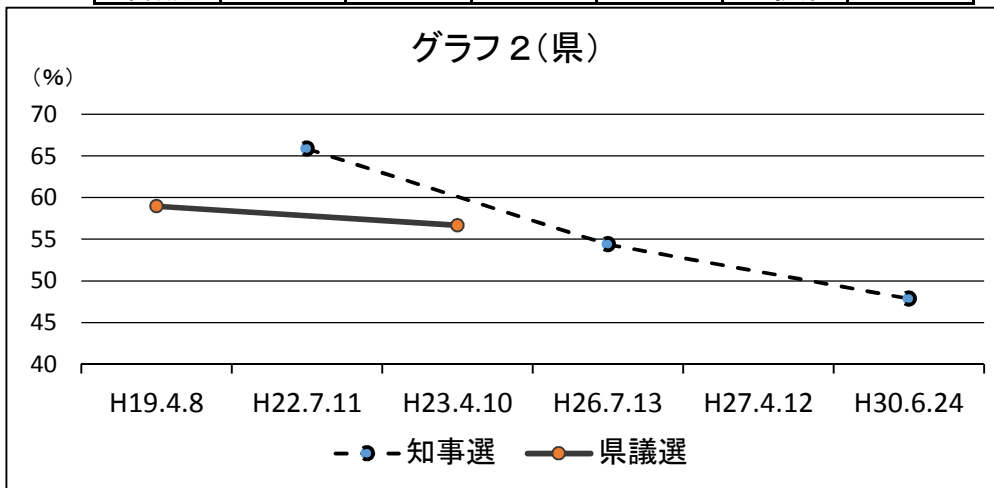

資料1 甲賀市の投票率の推移

	H22.7.11	H24.12.16	H25.7.21	H26.12.14	H28.7.10	H29.10.22
衆院選		64.6		59.21		64.51
参院選	65.12		57.83		60.02	

	H19.4.8	H22.7.11	H23.4.10	H26.7.13	H27.4.12	H30.6.24
知事選		65.85		54.37		47.86
県議選	58.96		56.66		無投票	

	H20.10.26	H21.10.18	H24.10.14	H25.10.20	H28.10.16	H29.10.22
市長選	58.79		54.37		55.06	
市議選		68.35		61.53		64.72