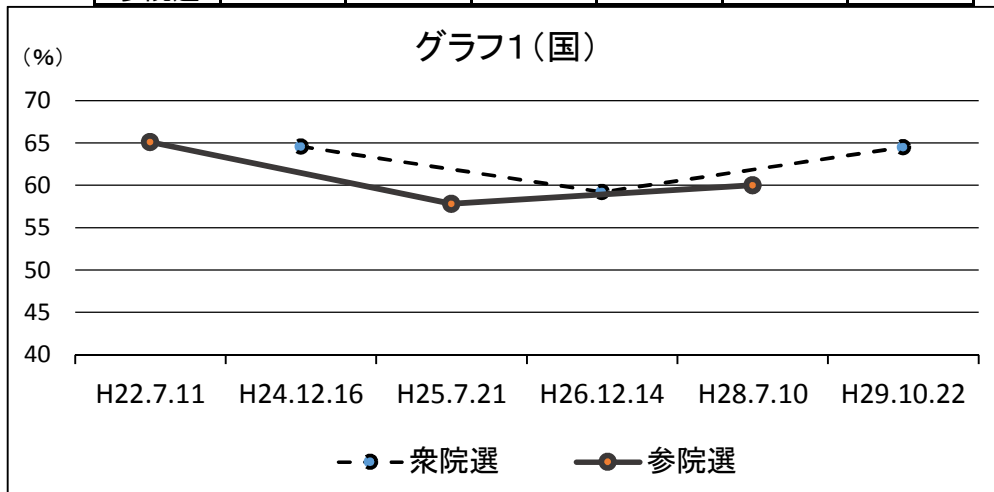

資料1 甲賀市の投票率の推移

	H22.7.11	H24.12.16	H25.7.21	H26.12.14	H28.7.10	H29.10.22
衆院選		64.6		59.21		64.51
参院選	65.12		57.83		60.02	

	H19.4.8	H22.7.11	H23.4.10	H26.7.13	H27.4.12	H30.6.24
知事選		65.85		54.37		47.86
県議選	58.96		56.66		無投票	

	H20.10.26	H21.10.18	H24.10.14	H25.10.20	H28.10.16	H29.10.22
市長選	58.79		54.37		55.06	
市議選		68.35		61.53		64.72