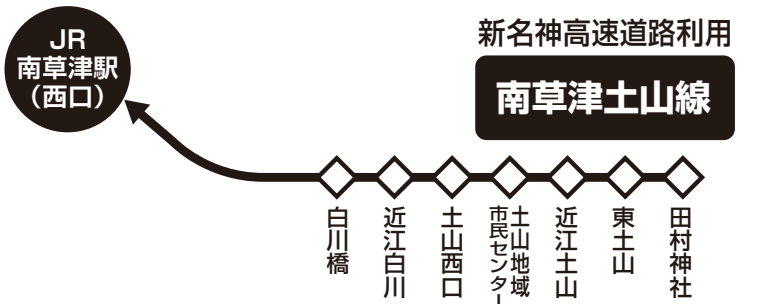

南草津土山線(行き)

停留所	便号	1	2	3	4
田村神社	発	6:45	10:00	15:10	17:30
東土山	発	6:46	10:01	15:11	17:31
近江土山	発	6:48	10:03	15:13	17:33
土山市民センター	発	6:48	10:03	15:13	17:33
土山西口	発	6:49	10:04	15:14	17:34
近江白川	発	6:50	10:05	15:15	17:35
白川橋	発	6:50	10:05	15:15	17:35
南草津駅(西口)	着	7:40	10:55	16:05	18:25

南草津土山線(帰り)

停留所	便号	1	2	3	4
南草津駅(西口)	発	8:00	11:10	16:20	18:40
↓	↓	↓	↓	↓	↓
白川橋	発	8:51	12:01	17:11	19:31
近江白川	発	8:51	12:01	17:11	19:31
土山西口	発	8:52	12:02	17:12	19:32
土山市民センター	発	8:53	12:03	17:13	19:33
近江土山	発	8:53	12:03	17:13	19:33
東土山	発	8:54	12:04	17:14	19:34
田村神社	着	8:55	12:05	17:15	19:35

道路事情等により電車の接続がとれない場合がありますので、あらかじめご了承ください。黄色は学休日運休