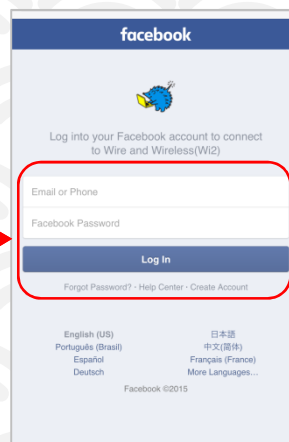

STEP 3

それぞれのログイン画面からID /
パスワードを入力頂き認証を実施。

Type-in ID & Passwords on
the log-in page for
activating your account.

在个个登录页面上输入账号/密
码施行认证。

在個個登錄頁面上輸入賬號/密
碼施行認證。

각 서비스의
로그인 계정/패스워드를
입력하여 인증을 실시.

STEP 4

インターネットに接続可能！

You can use the Internet !

可以连接到网络！

可以連接到網絡！

인터넷에 접속 가능!

CALL CENTER

Wire and Wireless Co., Ltd.

日本語 : 0120-922-383 (日本語・年中無休/10:00~19:00)
ENGLISH : 0120-922-383 (English・Open 24/7 /10:00~19:00)