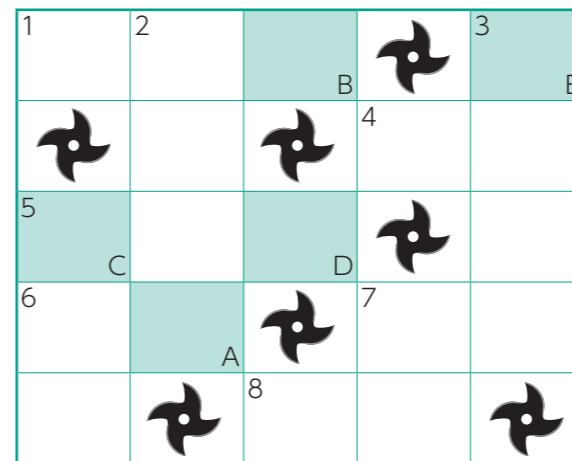

▲都あかり広報用ポスター

● イベント期間

10月7日(日)・8日(月祝)・13日(土)
18時～20時30分

● 場所

紫香楽宮跡内裏野地区(信楽町黄瀬牧地先)
駐車場は、隼人川みずべ公園横

● 問い合わせ
雲井地域市民センター
☎03-85531 Fax 03-85531

9月1日号の 答えは 「ウンドウカイ」 でした。

子どもクロスワード

この
魅力発見!

A～Eに当てはまる文字を順番につなげた言葉が答えです。

答えが分かったら、郵便はがき・FAX・Eメールで①答え②住所③氏名④学年⑤広報この感想を書いて秘書広報課まで送ってください。締切は10月17日(水)です。正解者の中から抽選で5人にプレゼントをお送りします。お楽しみに。

ヨコのカギ

- 1 ハズレの反対は
- 4 国会議事堂の〇〇部分も実は信楽焼! (ヒント:P5)
- 5 信楽焼の特徴のひとつ
温かみのある穏やかな〇〇〇 (ヒント:P3)
- 6 信楽たぬき八相縁起 (はっそうえんぎ)
カネ〇〇〇=金運 (ヒント:P3)
- 7 甘いものが大好きなはたらきものの虫
- 8 秋のくだもの 桃栗三年〇〇八年