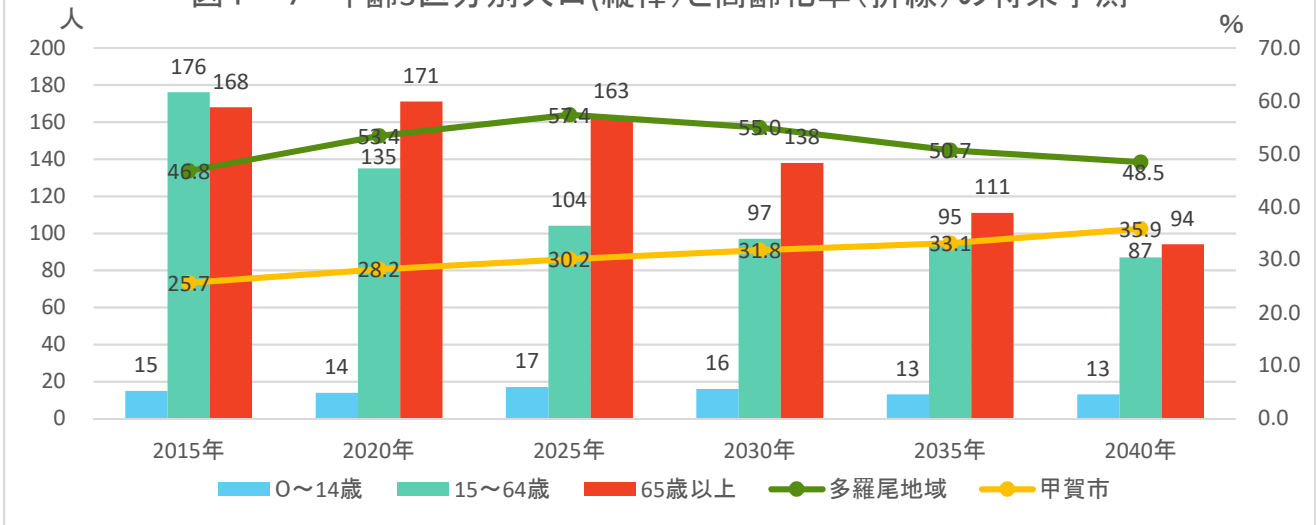

# 1 人口・世帯

出典:国勢調査

出典:国勢調査

出典:国勢調査

# 1 人口・世帯

出典:国勢調査

出典:国勢調査

出典:国土技術政策総合研究所将来人口・世帯予測ツールより算出(社人研2015ベース)

# 1 人口・世帯

図1-7 年齢3区分別人口(縦棒)と高齢化率(折線)の将来予測

出典: 国土技術政策総合研究所将来人口・世帯予測ツールより算出(社人研2015ベース)

図1-8 高齢化率の将来予測(2040年/縦棒2015~2040年)

出典: 国勢調査よりJSTATにて作成

図1-9 小地域別高齢化率の推移(~2015年)と将来予測

出典: 国勢調査+国土技術政策総合研究所将来人口・世帯予測ツールより算出(社人研2015ベース)