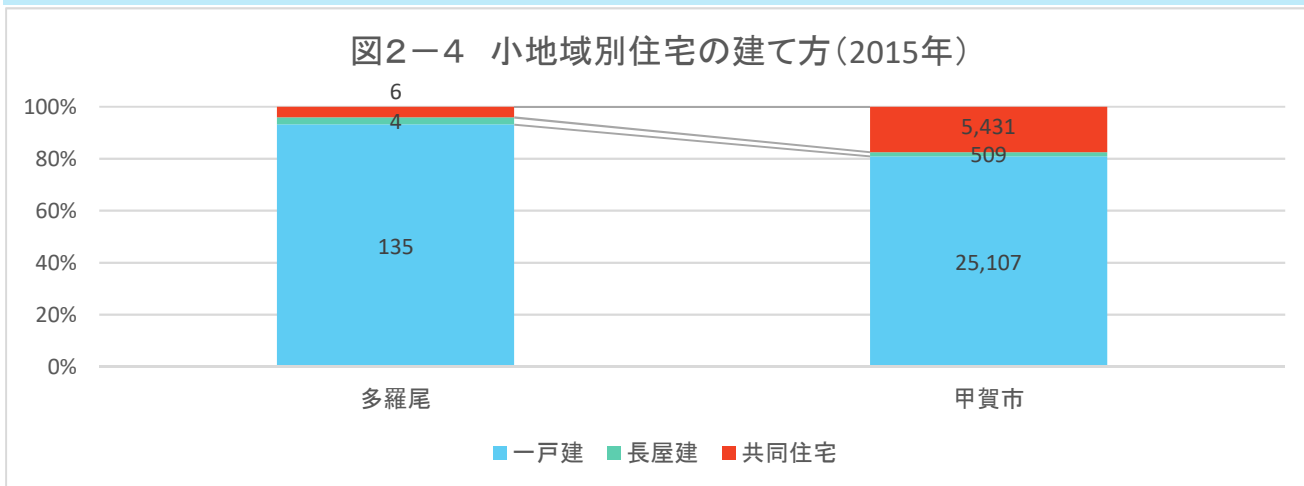

2. 暮らし・住宅

出典: 国勢調査

出典: 甲賀市

注) 旧5町別に集計

出典: 甲賀市

メモ欄