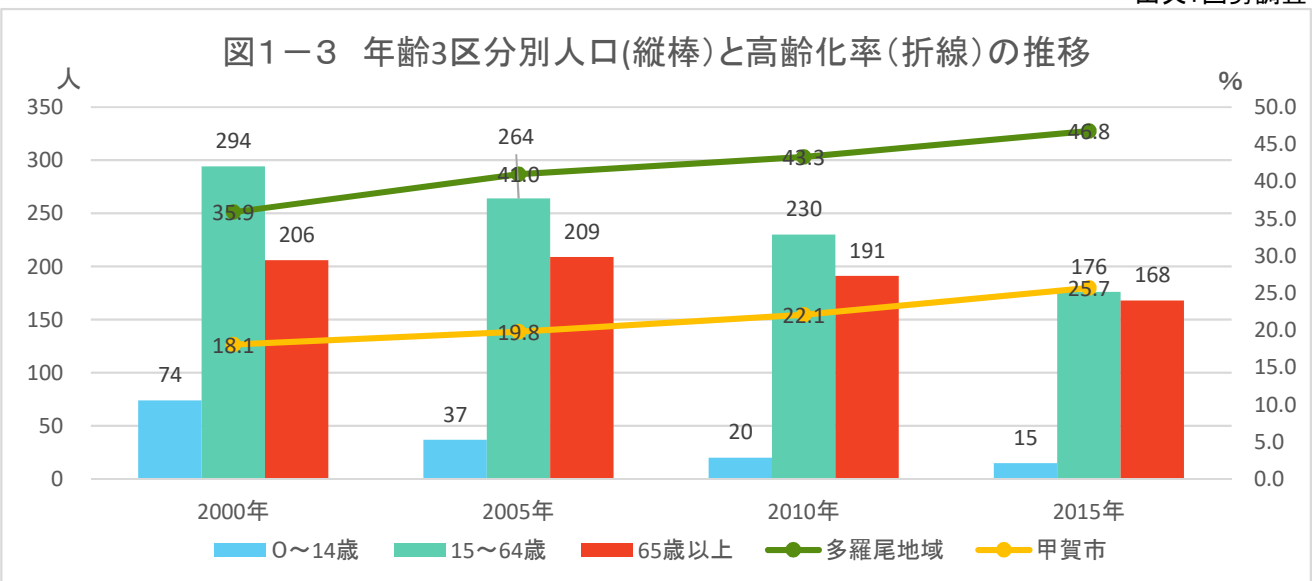

## 「多羅尾学区自治振興会」区域

# 1 人口・世帯

出典:国勢調査

出典:国勢調査

出典:国勢調査