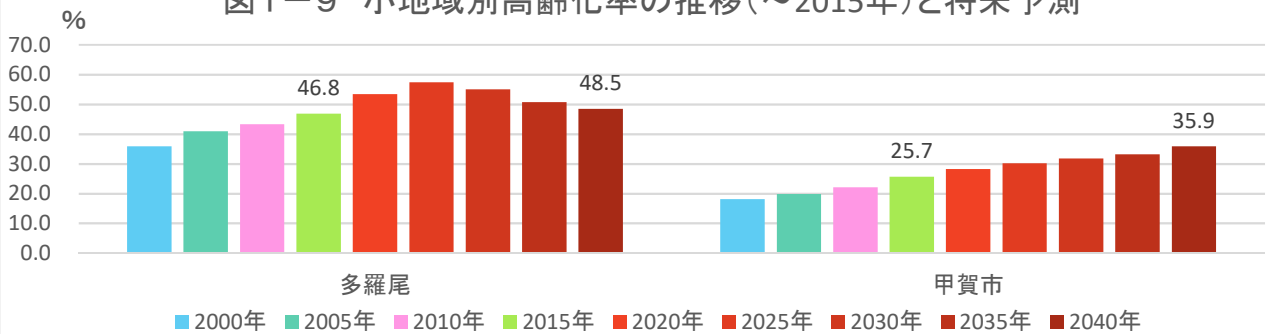

# 1 人口・世帯

出典:国勢調査

出典:国勢調査

出典:国土技術政策総合研究所将来人口・世帯予測ツールより算出(社人研2015ベース)

# 1 人口・世帯

図1-7 年齢3区分別人口(縦棒)と高齢化率(折線)の将来予測

出典: 国土技術政策総合研究所将来人口・世帯予測ツールより算出(社人研2015ベース)

図1-8 高齢化率の将来予測(2040年/縦棒2015~2040年)

出典: 国勢調査よりJSTATにて作成

図1-9 小地域別高齢化率の推移(~2015年)と将来予測

出典: 国勢調査+国土技術政策総合研究所将来人口・世帯予測ツールより算出(社人研2015ベース)

## 2. 暮らし・住宅

図2-1 小地域別就業者の割合(2015年)

出典: 国勢調査

図2-2 産業大分類別従業者数(2015年)

出典: 国勢調査

図2-3 小地域別住宅所有形態(2015年/持ち家率99.3%)

出典: 国勢調査