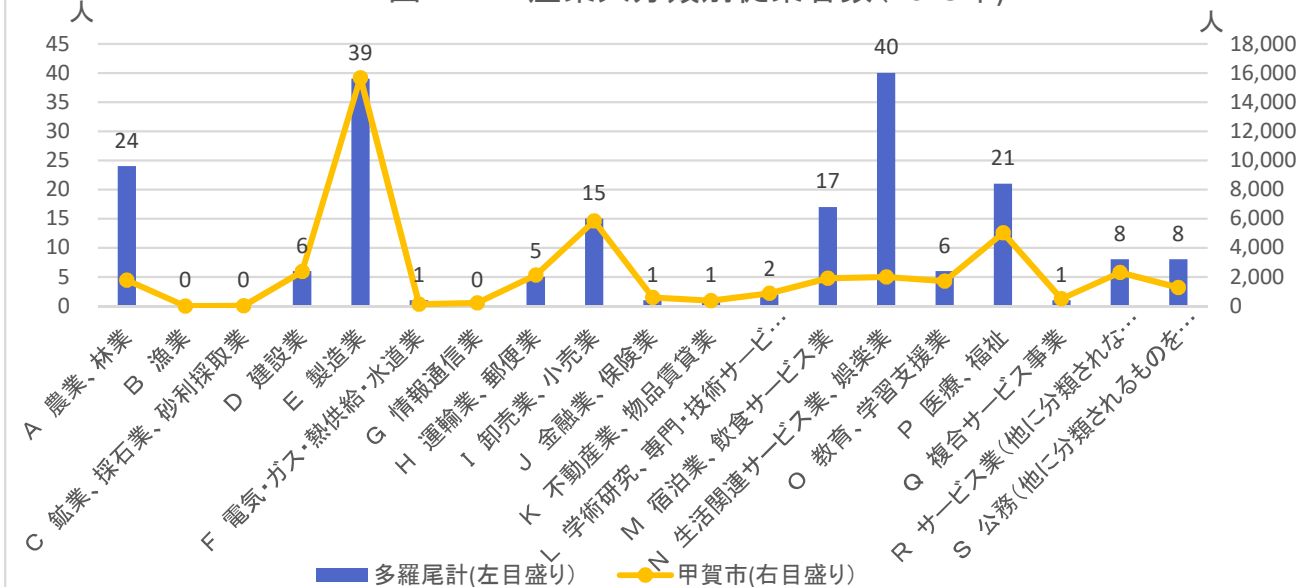

# 1 人口・世帯

出典:国勢調査

出典:国勢調査

出典:国土技術政策総合研究所将来人口・世帯予測ツールより算出(社人研2015ベース)

# 1 人口・世帯

図1-7 年齢3区分別人口(縦棒)と高齢化率(折線)の将来予測

出典: 国土技術政策総合研究所将来人口・世帯予測ツールより算出(社人研2015ベース)

図1-8 高齢化率の将来予測(2040年/縦棒2015~2040年)

出典: 国勢調査よりJSTATにて作成

図1-9 小地域別高齢化率の推移(~2015年)と将来予測

出典: 国勢調査+国土技術政策総合研究所将来人口・世帯予測ツールより算出(社人研2015ベース)

## 2. 暮らし・住宅

図2-1 小地域別就業者の割合(2015年)

出典: 国勢調査

図2-2 産業大分類別従業者数(2015年)

出典: 国勢調査

図2-3 小地域別住宅所有形態(2015年/持ち家率99.3%)

出典: 国勢調査