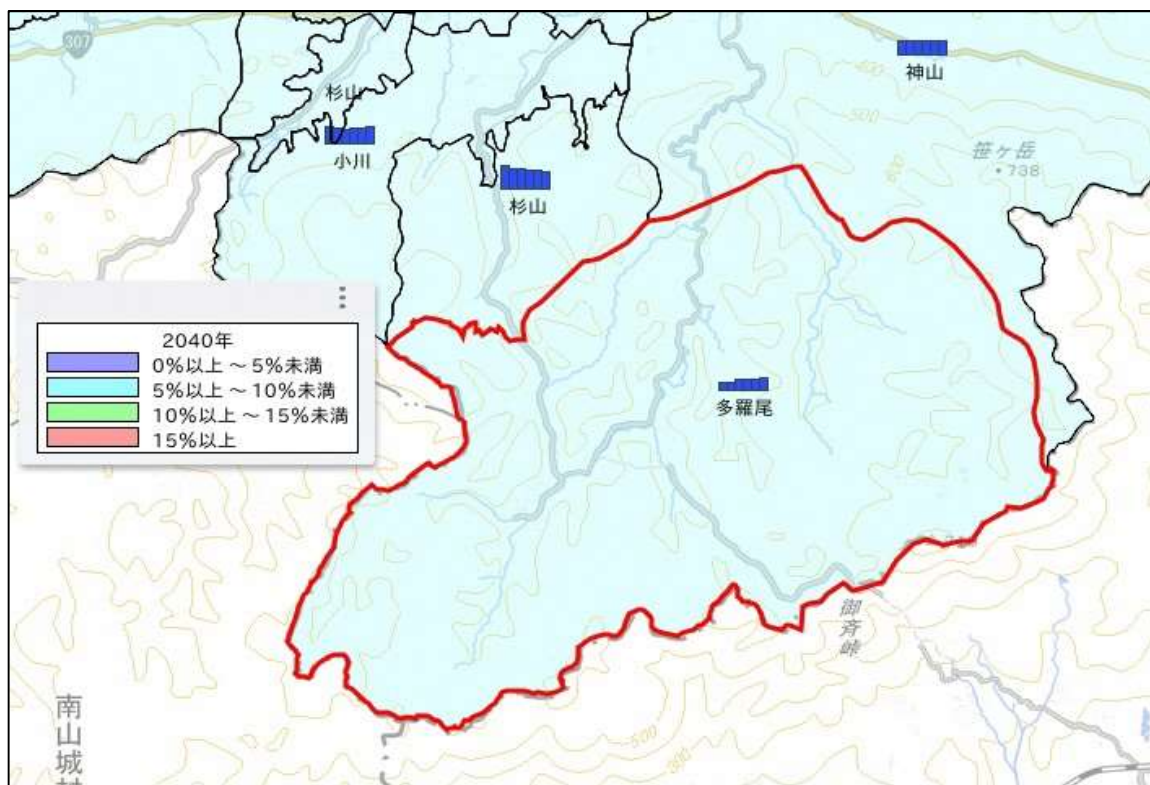

### 3. 子育て・市民活動

出典: 甲賀市

出典: 甲賀市

出典: 甲賀市

出典: 甲賀市

出典: 甲賀市

### 3. 子育て・市民活動

図3-6 年少人口比率の将来予測(2040年／縦棒2015～2040年)

出典：将来予測ツールによる算出よりJSTATIにて作成

図3-7 小地域別年少人口比率の推移(～2015年)と将来予測

出典：国勢調査＋国土技術政策総合研究所将来人口・世帯予測ツールより算出(社人研2015ベース)

メモ欄