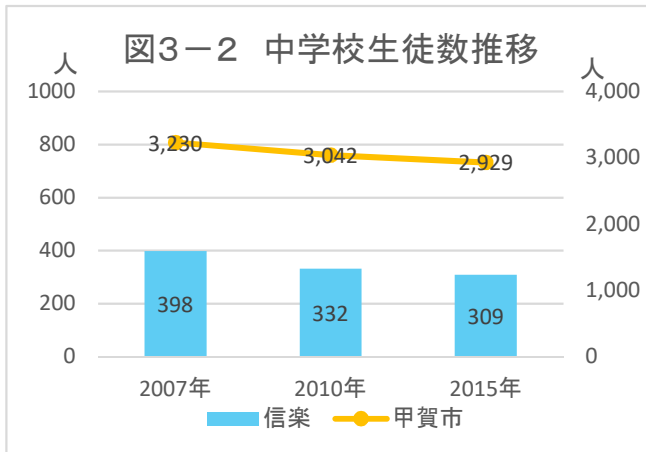

出典: 甲賀市

出典: 甲賀市