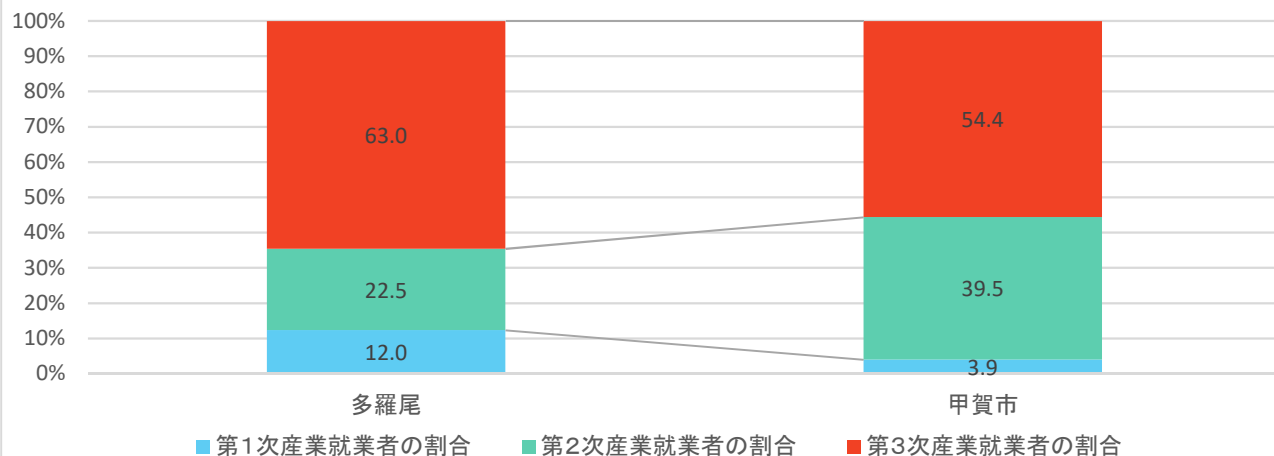

# 1 人口・世帯

出典:国勢調査

出典:国勢調査

出典:国土技術政策総合研究所将来人口・世帯予測ツールより算出(社人研2015ベース)

# 1 人口・世帯

図1-7 年齢3区分別人口(縦棒)と高齢化率(折線)の将来予測

出典: 国土技術政策総合研究所将来人口・世帯予測ツールより算出(社人研2015ベース)

図1-8 高齢化率の将来予測(2040年/縦棒2015~2040年)

出典: 国勢調査よりJSTATにて作成

図1-9 小地域別高齢化率の推移(~2015年)と将来予測

出典: 国勢調査+国土技術政策総合研究所将来人口・世帯予測ツールより算出(社人研2015ベース)

## 2. 暮らし・住宅

図2-1 小地域別就業者の割合(2015年)

出典: 国勢調査

図2-2 産業大分類別従業者数(2015年)

出典: 国勢調査

図2-3 小地域別住宅所有形態(2015年/持ち家率99.3%)

出典: 国勢調査