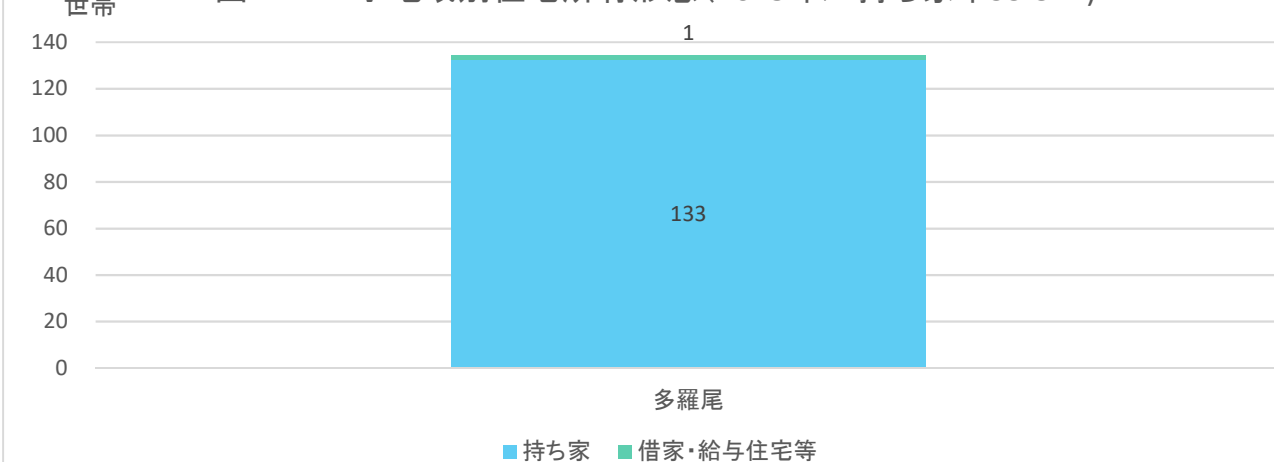

## 2. 暮らし・住宅

図2-1 小地域別就業者の割合(2015年)

出典: 国勢調査

図2-2 産業大分類別従業者数(2015年)

出典: 国勢調査

図2-3 小地域別住宅所有形態(2015年/持ち家率99.3%)

出典: 国勢調査