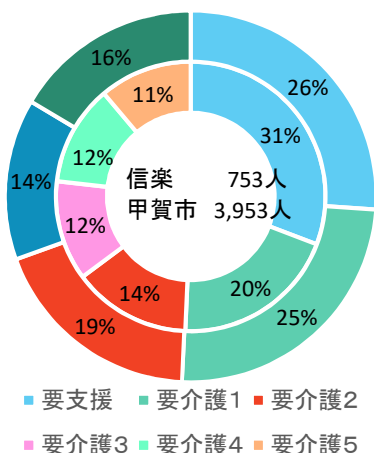

### 3. 子育て・市民活動

出典: 甲賀市

出典: 甲賀市

出典: 甲賀市

出典: 甲賀市

出典: 甲賀市

### 3. 子育て・市民活動

図3-6 年少人口比率の将来予測(2040年／縦棒2015～2040年)

出典：将来予測ツールによる算出よりJSTATIにて作成

図3-7 小地域別年少人口比率の推移(～2015年)と将来予測

出典：国勢調査＋国土技術政策総合研究所将来人口・世帯予測ツールより算出(社人研2015ベース)

メモ欄

# 4. 防災・福祉

図4-1 要介護・要支援認定者数  
(外円:信楽、内円:甲賀市、2014年)

注)旧5町別に集計

出典:甲賀市

図4-2 要介護・要支援認定者数の推移(信楽地域)

2009年 2010年 2011年 2012年 2013年 2014年

出典:甲賀市

図4-3 警察署別犯罪発生件数(2017年)