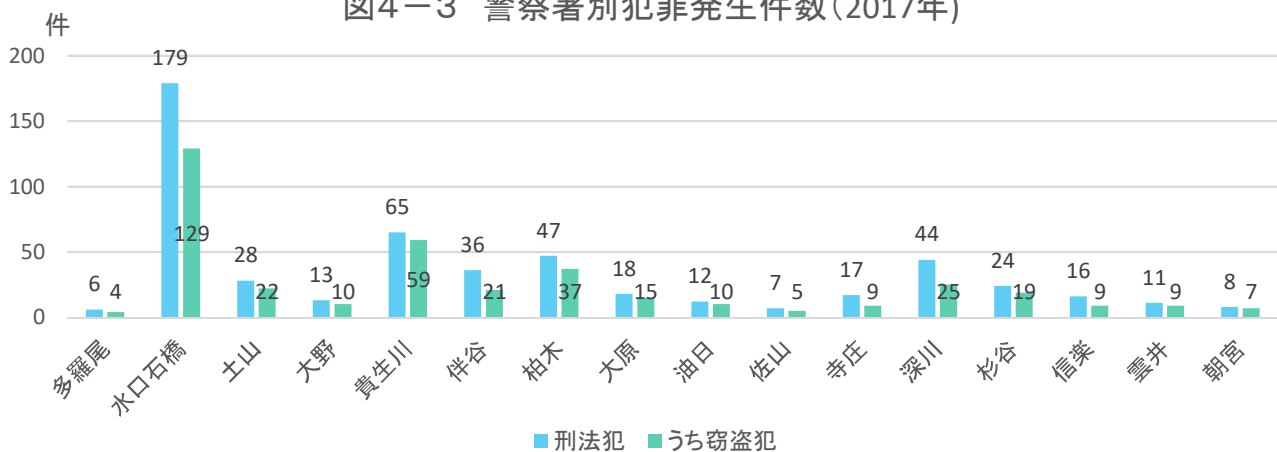

### 3. 子育て・市民活動

図3-6 年少人口比率の将来予測(2040年／縦棒2015～2040年)

出典：将来予測ツールによる算出よりJSTATIにて作成

図3-7 小地域別年少人口比率の推移(～2015年)と将来予測

出典：国勢調査＋国土技術政策総合研究所将来人口・世帯予測ツールより算出(社人研2015ベース)

メモ欄

# 4. 防災・福祉

図4-1 要介護・要支援認定者数  
(外円:信楽、内円:甲賀市、2014年)

注)旧5町別に集計

出典:甲賀市

図4-2 要介護・要支援認定者数の推移(信楽地域)

2009年 2010年 2011年 2012年 2013年 2014年

出典:甲賀市

図4-3 警察署別犯罪発生件数(2017年)