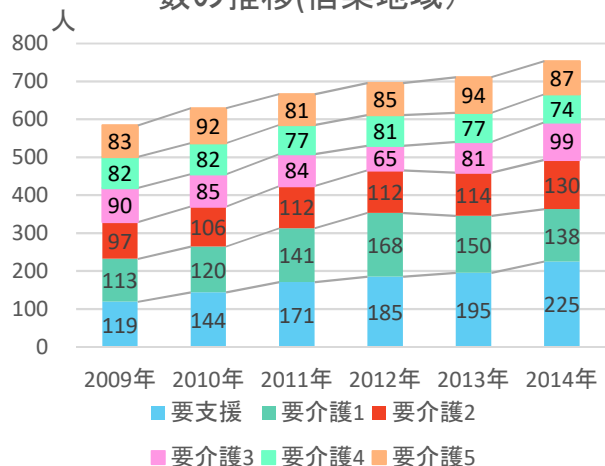

### 3. 子育て・市民活動

図3-6 年少人口比率の将来予測(2040年／縦棒2015～2040年)

出典：将来予測ツールによる算出よりJSTATIにて作成

図3-7 小地域別年少人口比率の推移(～2015年)と将来予測

出典：国勢調査＋国土技術政策総合研究所将来人口・世帯予測ツールより算出(社人研2015ベース)

メモ欄

# 4. 防災・福祉

図4-1 要介護・要支援認定者数  
(外円:信楽、内円:甲賀市、2014年)

注)旧5町別に集計

出典:甲賀市

図4-2 要介護・要支援認定者数の推移(信楽地域)

2009年 2010年 2011年 2012年 2013年 2014年

出典:甲賀市

図4-3 警察署別犯罪発生件数(2017年)