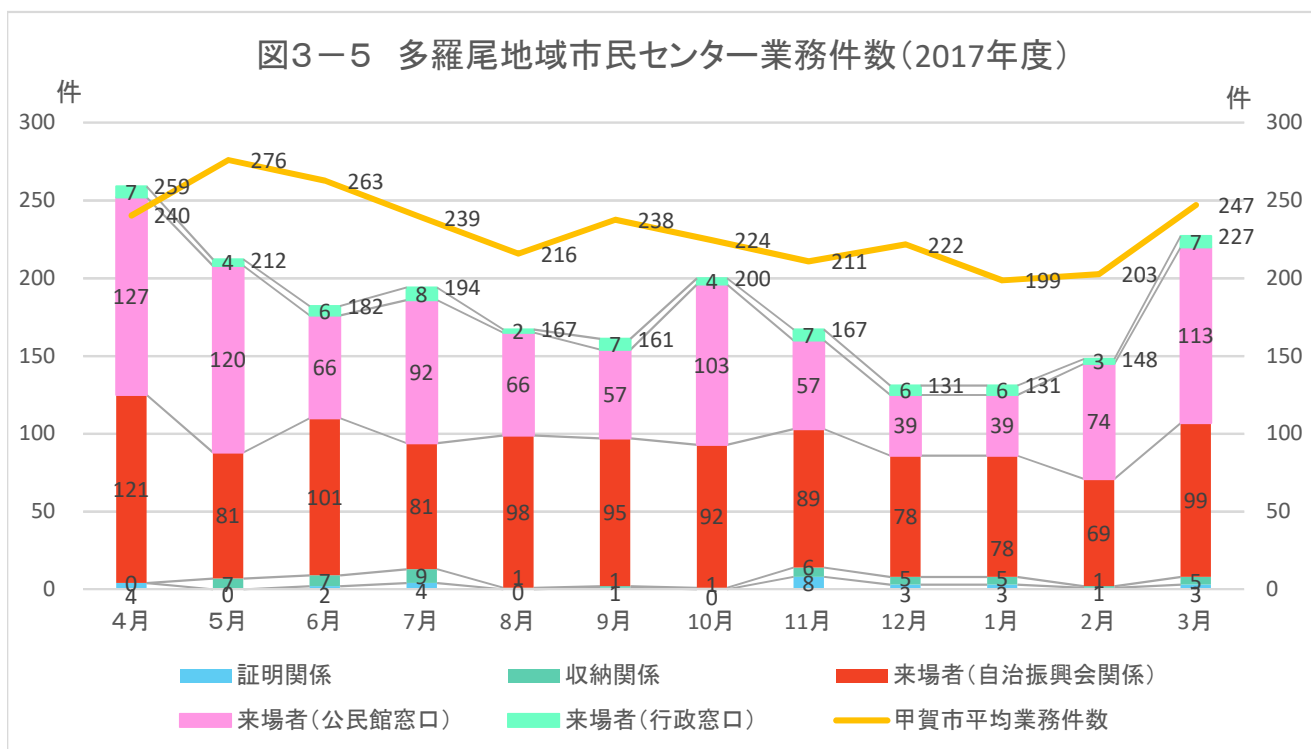

### 3. 子育て・市民活動

出典: 甲賀市

出典: 甲賀市

出典: 甲賀市

出典: 甲賀市

出典: 甲賀市

### 3. 子育て・市民活動

図3-6 年少人口比率の将来予測(2040年／縦棒2015～2040年)

出典：将来予測ツールによる算出よりJSTATIにて作成

図3-7 小地域別年少人口比率の推移(～2015年)と将来予測

出典：国勢調査＋国土技術政策総合研究所将来人口・世帯予測ツールより算出(社人研2015ベース)

メモ欄