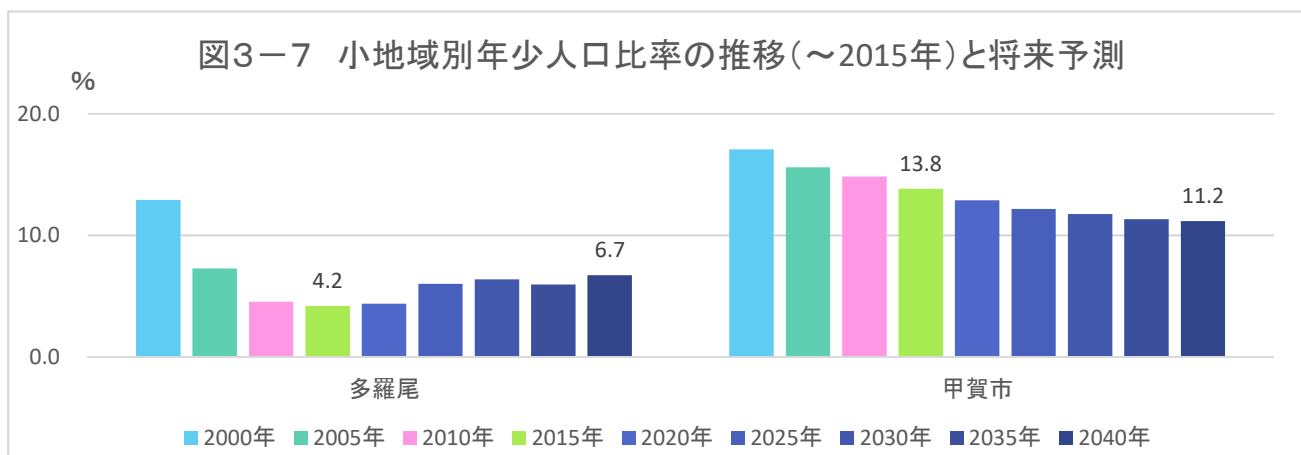

### 3. 子育て・市民活動

出典: 甲賀市

出典: 甲賀市

出典: 甲賀市

出典: 甲賀市

出典: 甲賀市

### 3. 子育て・市民活動

図3-6 年少人口比率の将来予測(2040年／縦棒2015～2040年)

出典：将来予測ツールによる算出よりJSTATIにて作成

図3-7 小地域別年少人口比率の推移(～2015年)と将来予測

出典：国勢調査＋国土技術政策総合研究所将来人口・世帯予測ツールより算出(社人研2015ベース)

メモ欄