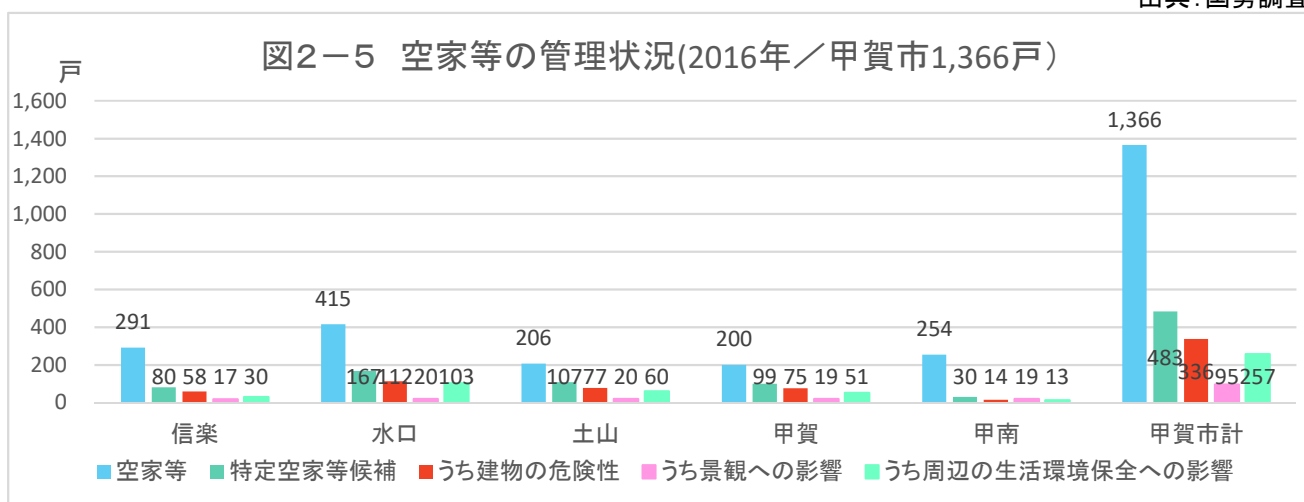

# 1 人口・世帯

図1-7 年齢3区分別人口(縦棒)と高齢化率(折線)の将来予測

出典: 国土技術政策総合研究所将来人口・世帯予測ツールより算出(社人研2015ベース)

図1-8 高齢化率の将来予測(2040年/縦棒2015~2040年)

出典: 国勢調査よりJSTATにて作成

図1-9 小地域別高齢化率の推移(~2015年)と将来予測

出典: 国勢調査+国土技術政策総合研究所将来人口・世帯予測ツールより算出(社人研2015ベース)

## 2. 暮らし・住宅

図2-1 小地域別就業者の割合(2015年)

出典: 国勢調査

図2-2 産業大分類別従業者数(2015年)

出典: 国勢調査

図2-3 小地域別住宅所有形態(2015年/持ち家率99.3%)

出典: 国勢調査

## 2. 暮らし・住宅

出典: 国勢調査

出典: 甲賀市

注) 旧5町別に集計

出典: 甲賀市

メモ欄