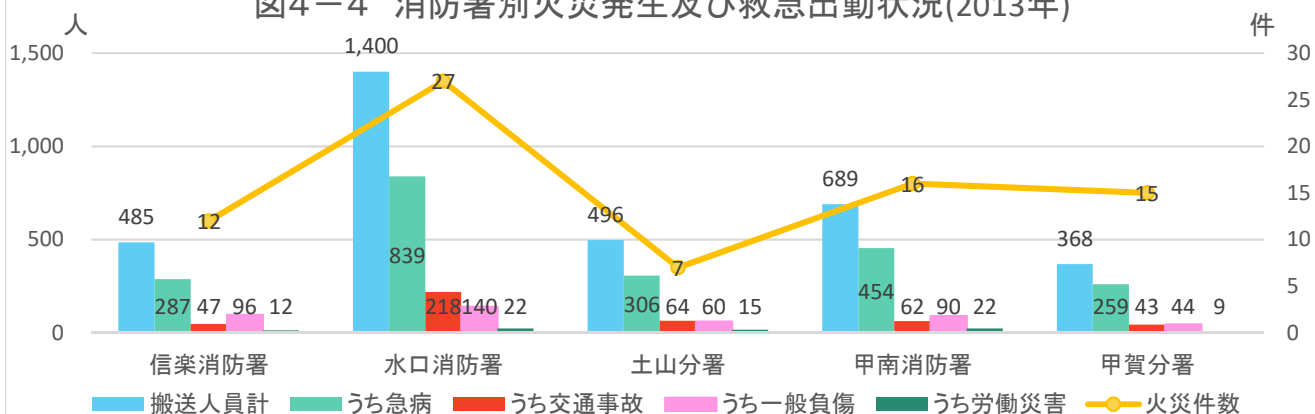

図4-4 消防署別火災発生及び救急出動状況(2013年)