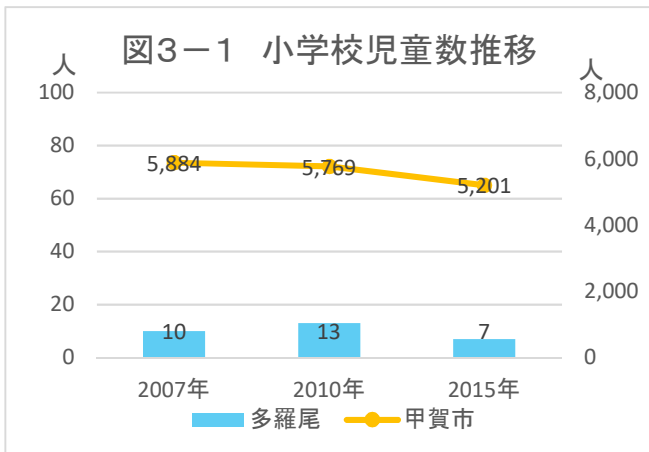

3. 子育て・市民活動