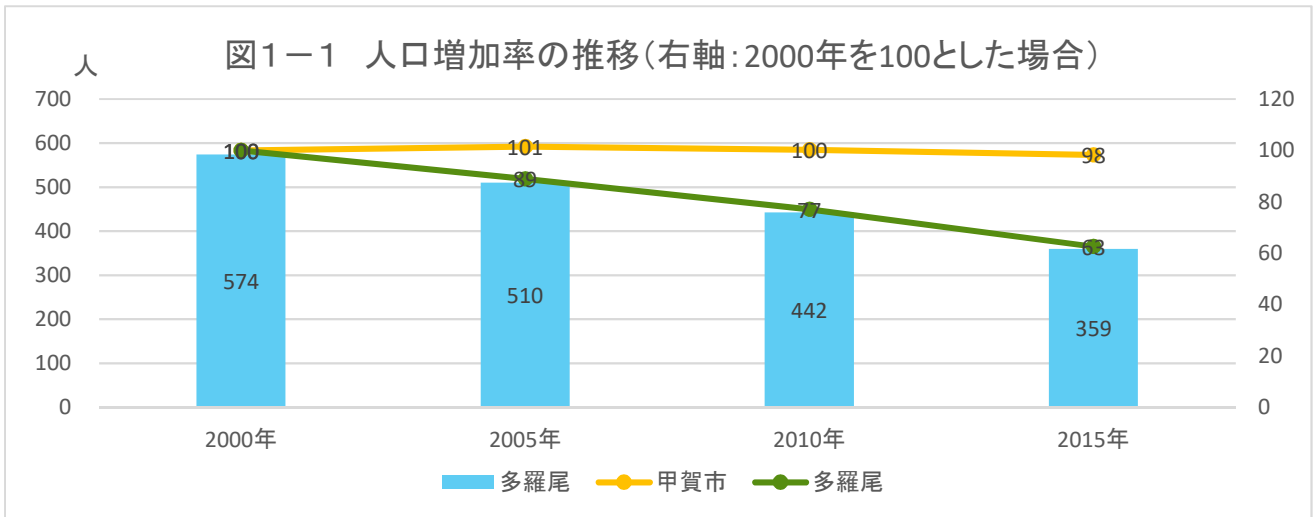

1 人口・世帯

出典:国勢調査

出典:国勢調査

出典:国勢調査