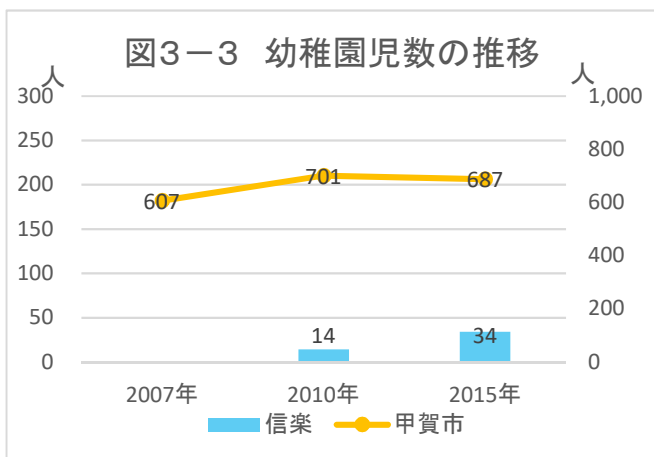

3. 子育て・市民活動

出典: 甲賀市

出典: 甲賀市

出典: 甲賀市

出典: 甲賀市

出典: 甲賀市