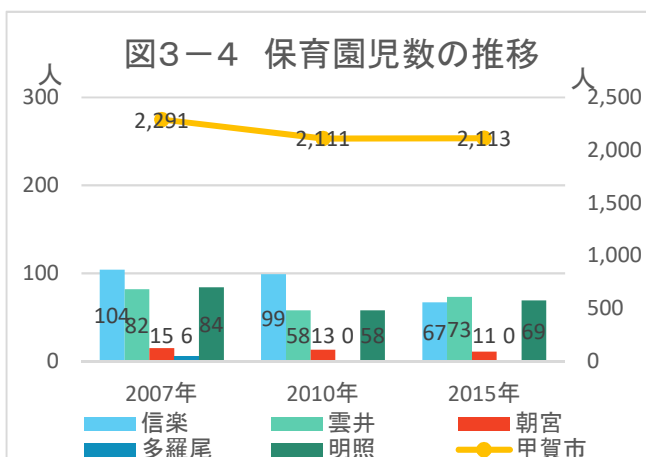

### 3. 子育て・市民活動

出典: 甲賀市

出典: 甲賀市

出典: 甲賀市

出典: 甲賀市

出典: 甲賀市

### 3. 子育て・市民活動

図3-6 年少人口比率の将来予測(2040年／縦棒2015～2040年)

出典：将来予測ツールによる算出よりJSTATIにて作成

図3-7 小地域別年少人口比率の推移(～2015年)と将来予測

出典：国勢調査＋国土技術政策総合研究所将来人口・世帯予測ツールより算出(社人研2015ベース)

メモ欄