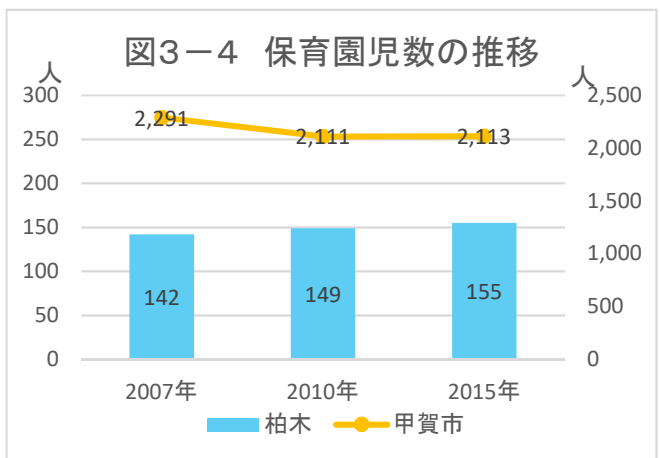

### 3. 子育て・市民活動

出典: 甲賀市

出典: 甲賀市

出典: 甲賀市

出典: 甲賀市

出典: 甲賀市

### 3. 子育て・市民活動

図3-6 年少人口比率の将来予測(2040年/縦棒2015~2040年)

出典: 将来予測ツールによる算出よりJSTATにて作成

図3-7 小地域別年少人口比率の推移(~2015年)と将来予測

出典: 国勢調査+国土技術政策総合研究所将来人口・世帯予測ツールより算出(社人研2015ベース)

メモ欄