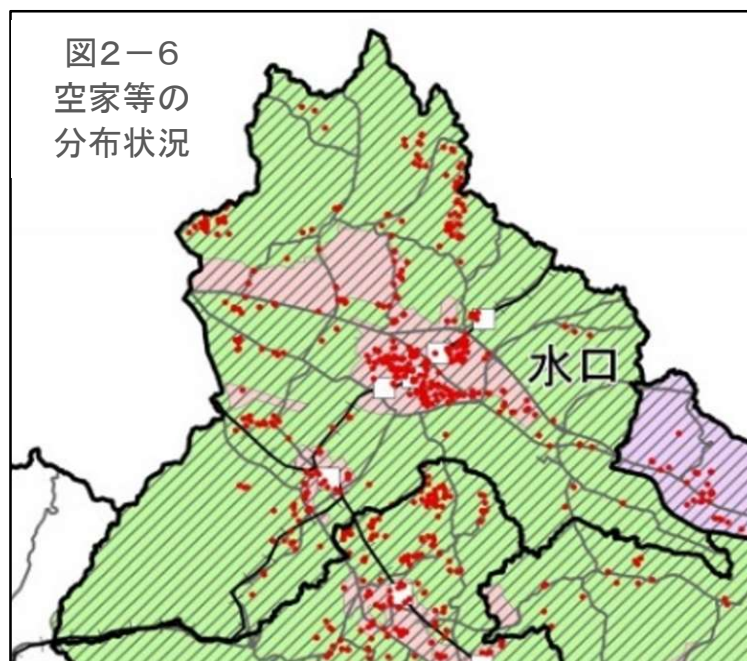

## 2. 暮らし・住宅

図2-1 小地域別就業者の割合(2015年)

出典: 国勢調査

図2-2 産業大分類別従業者数(2015年)

出典: 国勢調査

図2-3 小地域別住宅所有形態(2015年/持ち家率61.9%)

出典: 国勢調査

## 2. 暮らし・住宅

出典: 国勢調査

注) 旧5町別に集計

出典: 甲賀市

出典: 甲賀市

メモ欄

### 3. 子育て・市民活動

出典: 甲賀市

出典: 甲賀市

出典: 甲賀市

出典: 甲賀市

出典: 甲賀市

### 3. 子育て・市民活動

図3-6 年少人口比率の将来予測(2040年/縦棒2015~2040年)

出典: 将来予測ツールによる算出よりJSTATにて作成

図3-7 小地域別年少人口比率の推移(~2015年)と将来予測

出典: 国勢調査+国土技術政策総合研究所将来人口・世帯予測ツールより算出(社人研2015ベース)

メモ欄