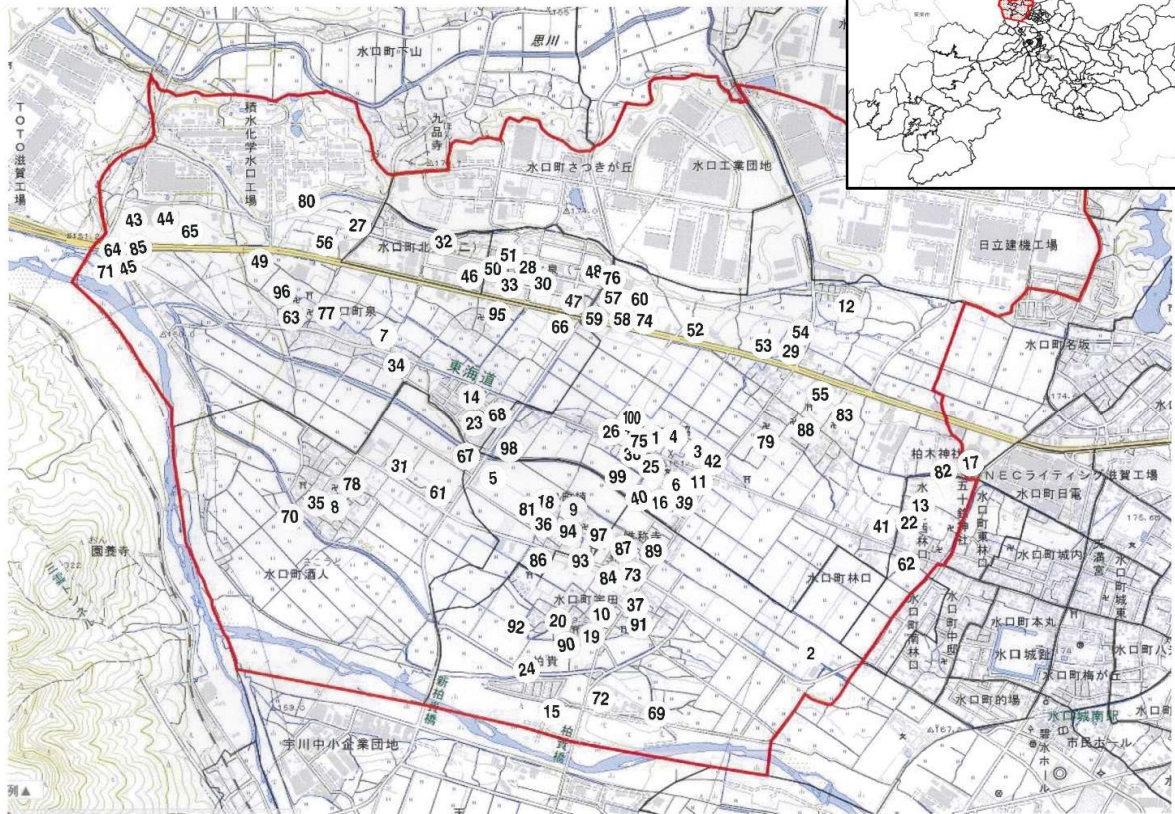

# 甲賀市地域カルテ

## 「かしわぎ自治振興会」区域

※ここでは統計の便宜上、西林口、さつきが丘、笹が丘のすべてを含めて集計しています。

# 1 人口・世帯

出典:国勢調査

出典:国勢調査

出典:国勢調査