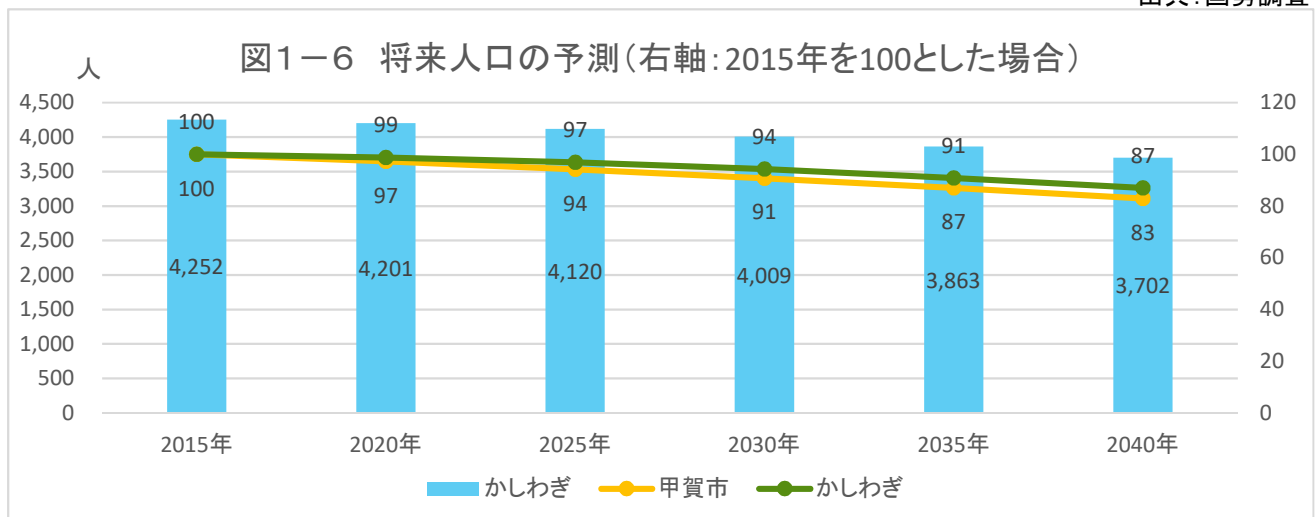

## 「かしわぎ自治振興会」区域

※ここでは統計の便宜上、西林口、さつきが丘、笹が丘のすべてを含めて集計しています。

# 1 人口・世帯

出典:国勢調査

出典:国勢調査

出典:国勢調査

# 1 人口・世帯

出典:国勢調査

出典:国勢調査

出典:国土技術政策総合研究所将来人口・世帯予測ツールより算出(社人研2015ベース)