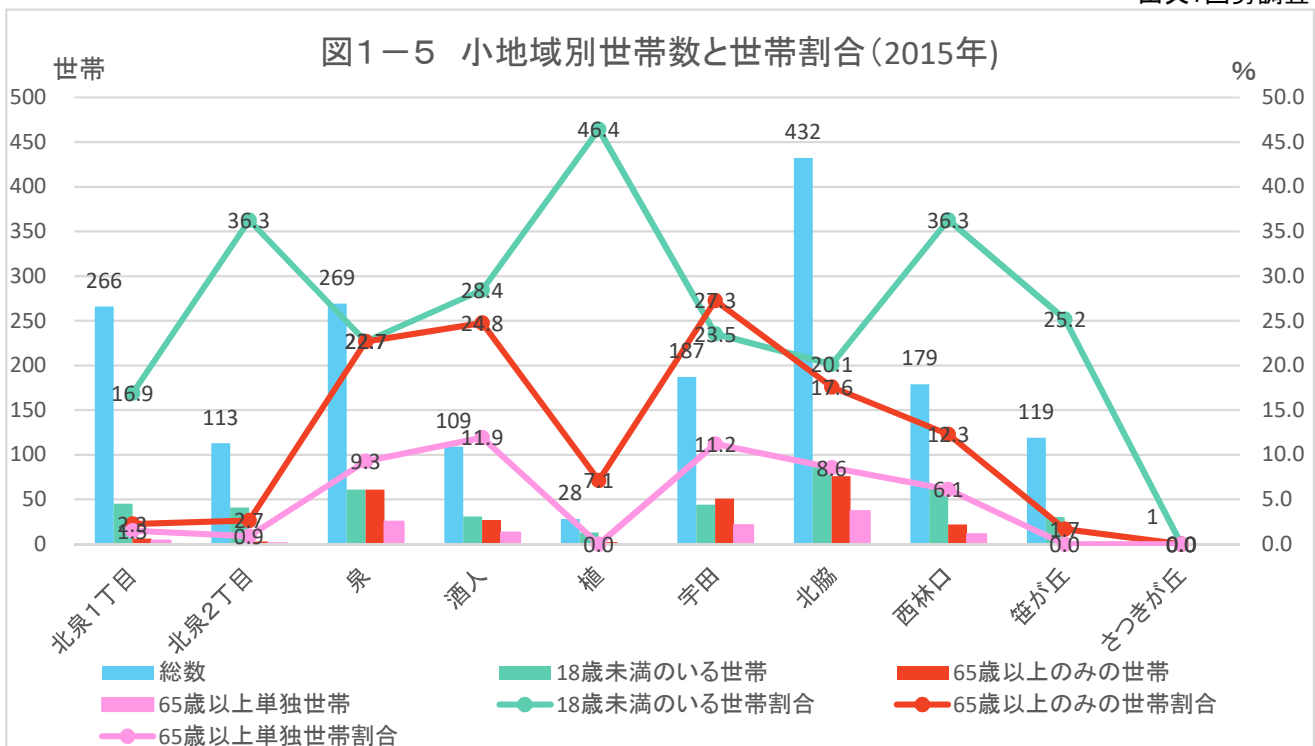

## 「かしわぎ自治振興会」区域

※ここでは統計の便宜上、西林口、さつきが丘、笹が丘のすべてを含めて集計しています。

# 1 人口・世帯

出典:国勢調査

出典:国勢調査

出典:国勢調査

# 1 人口・世帯

出典:国勢調査

出典:国勢調査

出典:国土技術政策総合研究所将来人口・世帯予測ツールより算出(社人研2015ベース)