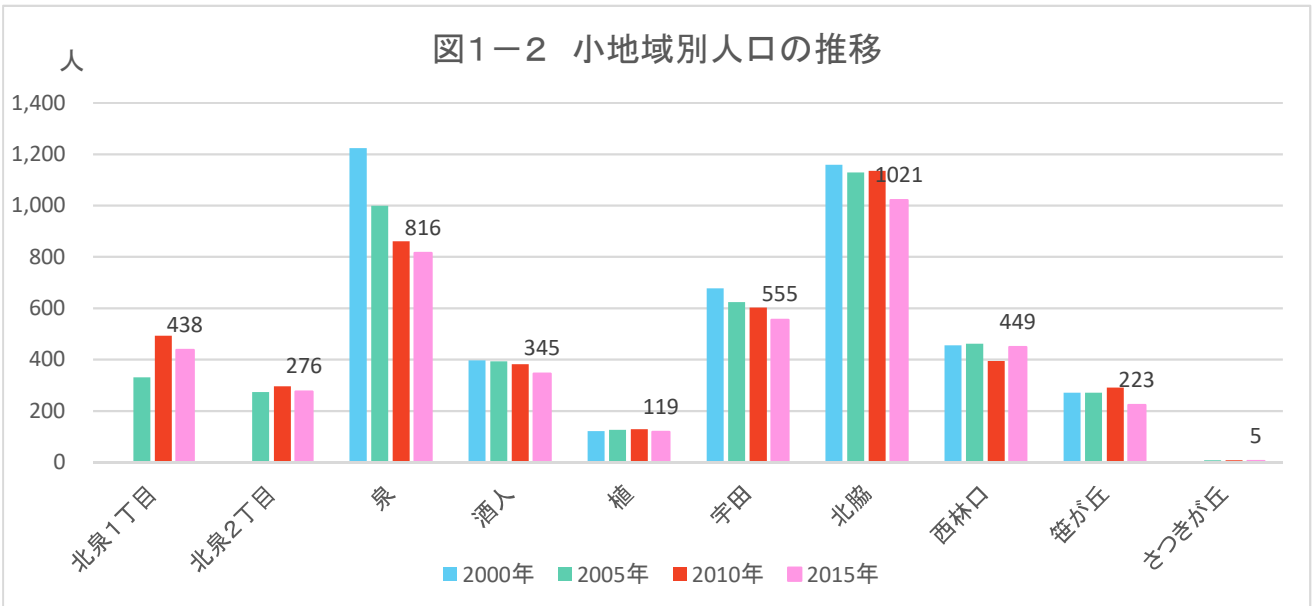

## 「かしわぎ自治振興会」区域

※ここでは統計の便宜上、西林口、さつきが丘、笹が丘のすべてを含めて集計しています。

# 1 人口・世帯

出典:国勢調査

出典:国勢調査

出典:国勢調査