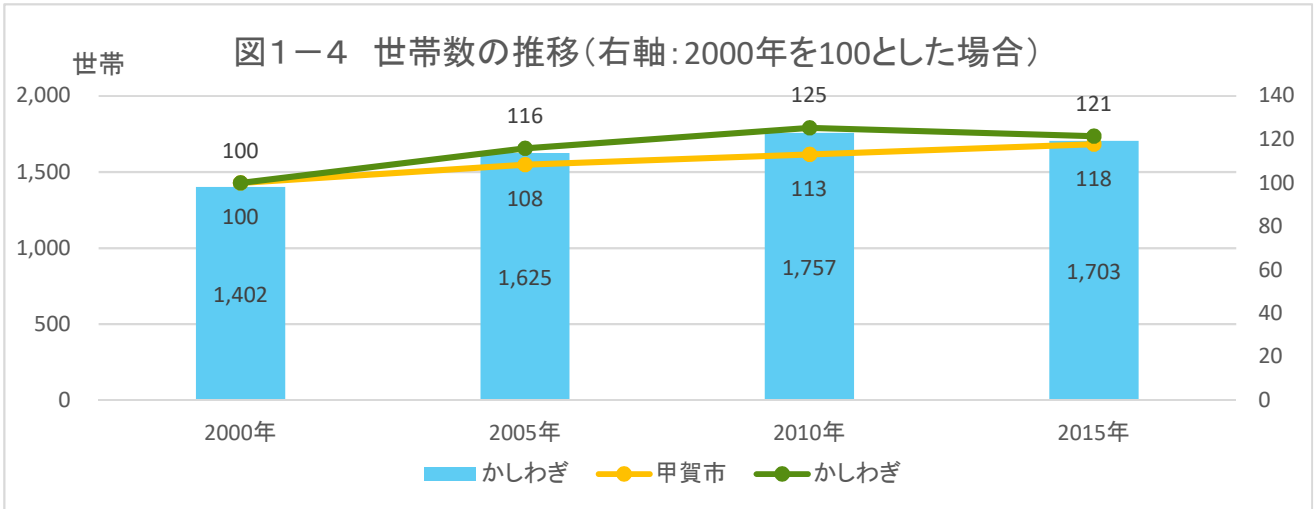

## 「かしわぎ自治振興会」区域

※ここでは統計の便宜上、西林口、さつきが丘、笹が丘のすべてを含めて集計しています。

# 1 人口・世帯

出典:国勢調査

出典:国勢調査

出典:国勢調査

# 1 人口・世帯

出典:国勢調査

出典:国勢調査

出典:国土技術政策総合研究所将来人口・世帯予測ツールより算出(社人研2015ベース)