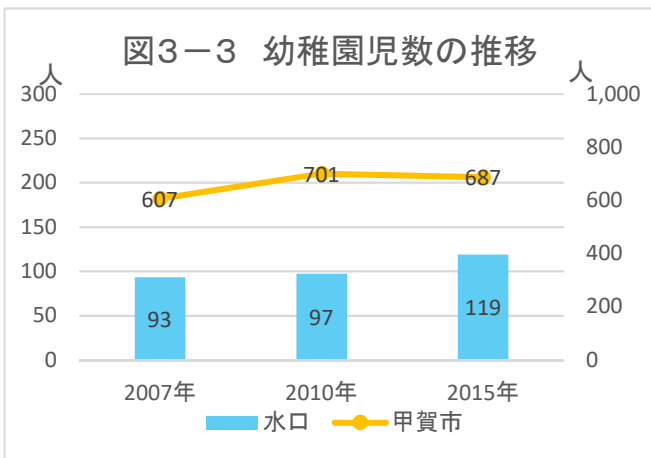

3. 子育て・市民活動

出典: 甲賀市

出典: 甲賀市

出典: 甲賀市

出典: 甲賀市

出典: 甲賀市