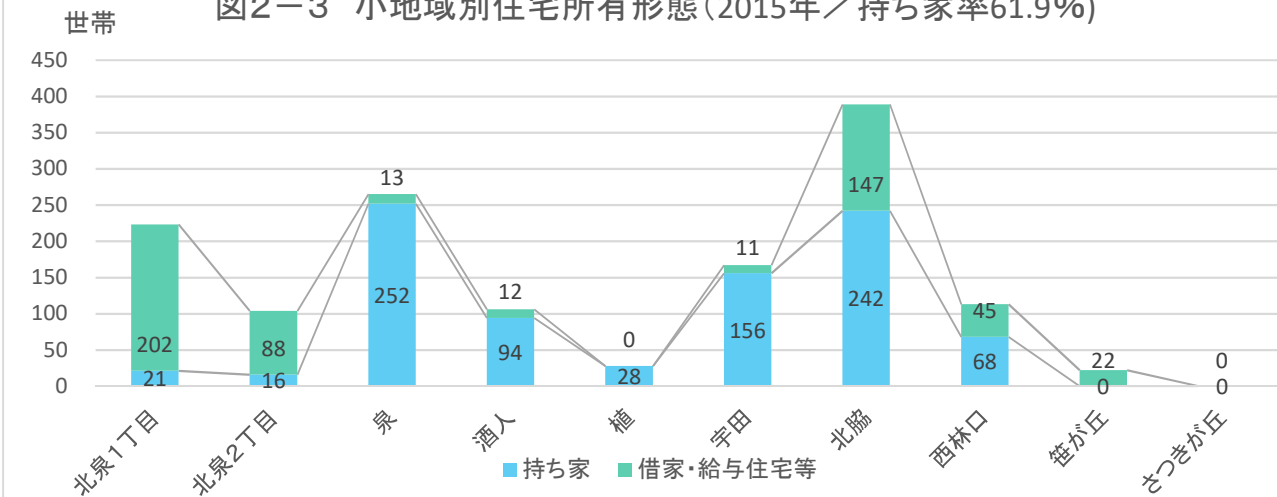

## 2. 暮らし・住宅

図2-1 小地域別就業者の割合(2015年)

出典: 国勢調査

図2-2 産業大分類別従業者数(2015年)

出典: 国勢調査

図2-3 小地域別住宅所有形態(2015年/持ち家率61.9%)

出典: 国勢調査