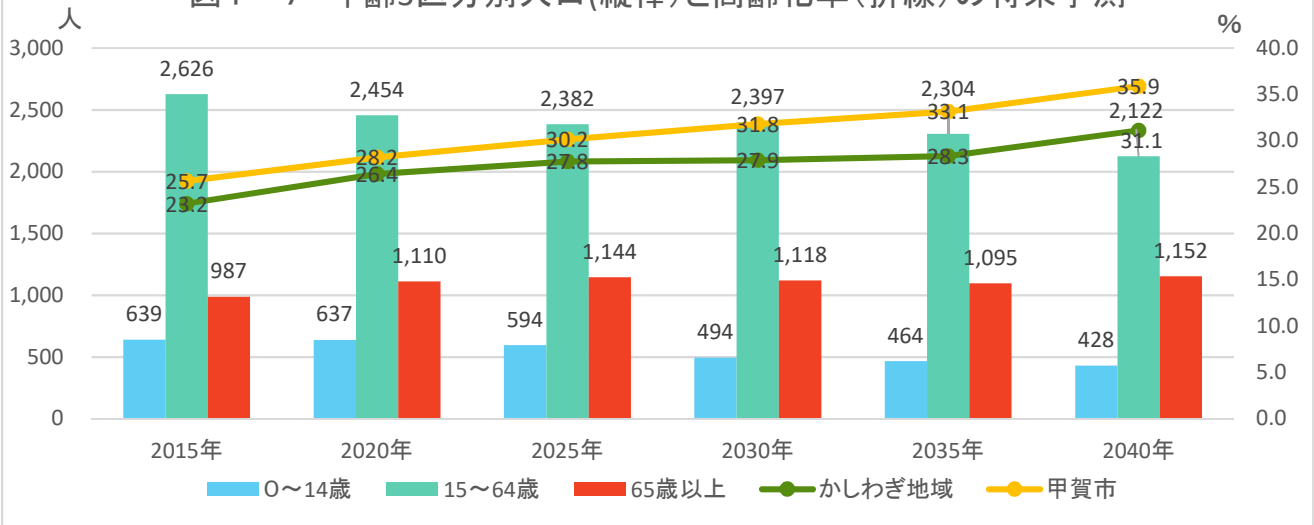

# 1 人口・世帯

出典:国勢調査

出典:国勢調査

出典:国勢調査

# 1 人口・世帯

出典:国勢調査

出典:国勢調査

出典:国土技術政策総合研究所将来人口・世帯予測ツールより算出(社人研2015ベース)

# 1 人口・世帯

図1-7 年齢3区分別人口(縦棒)と高齢化率(折線)の将来予測

出典: 国土技術政策総合研究所将来人口・世帯予測ツールより算出(社人研2015ベース)

図1-8 高齢化率の将来予測(2040年/縦棒2015~2040年)

出典: 国勢調査よりJSTATにて作成

図1-9 小地域別高齢化率の推移(~2015年)と将来予測

出典: 国勢調査+国土技術政策総合研究所将来人口・世帯予測ツールより算出(社人研2015ベース)