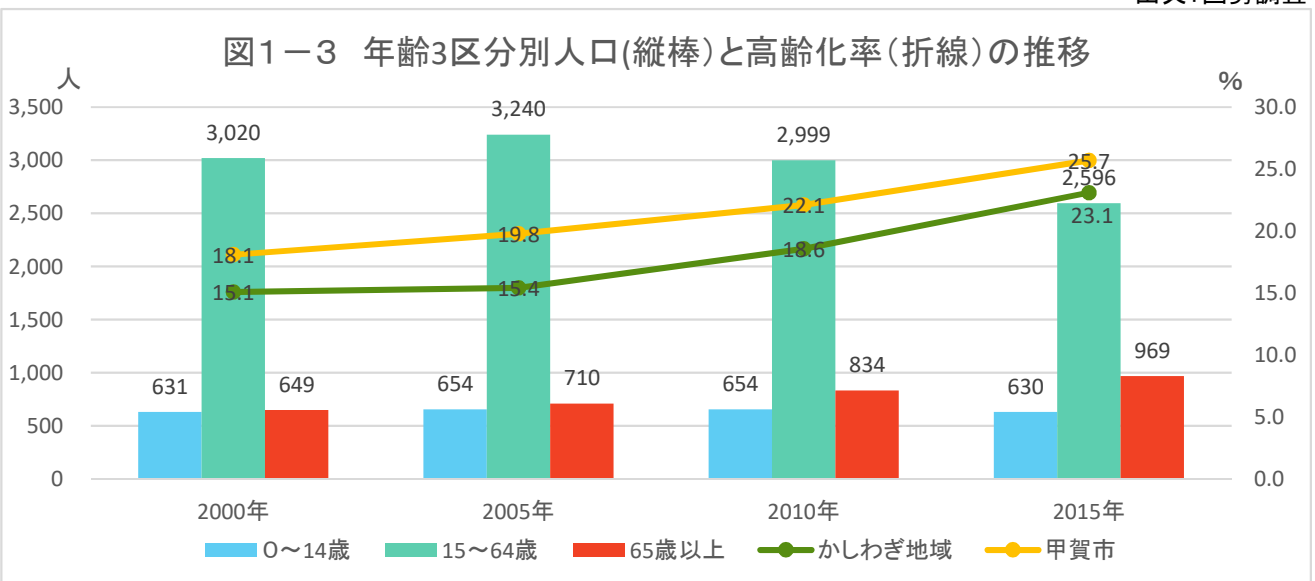

## 「かしわぎ自治振興会」区域

※ここでは統計の便宜上、西林口、さつきが丘、笹が丘のすべてを含めて集計しています。

# 1 人口・世帯

出典:国勢調査

出典:国勢調査

出典:国勢調査