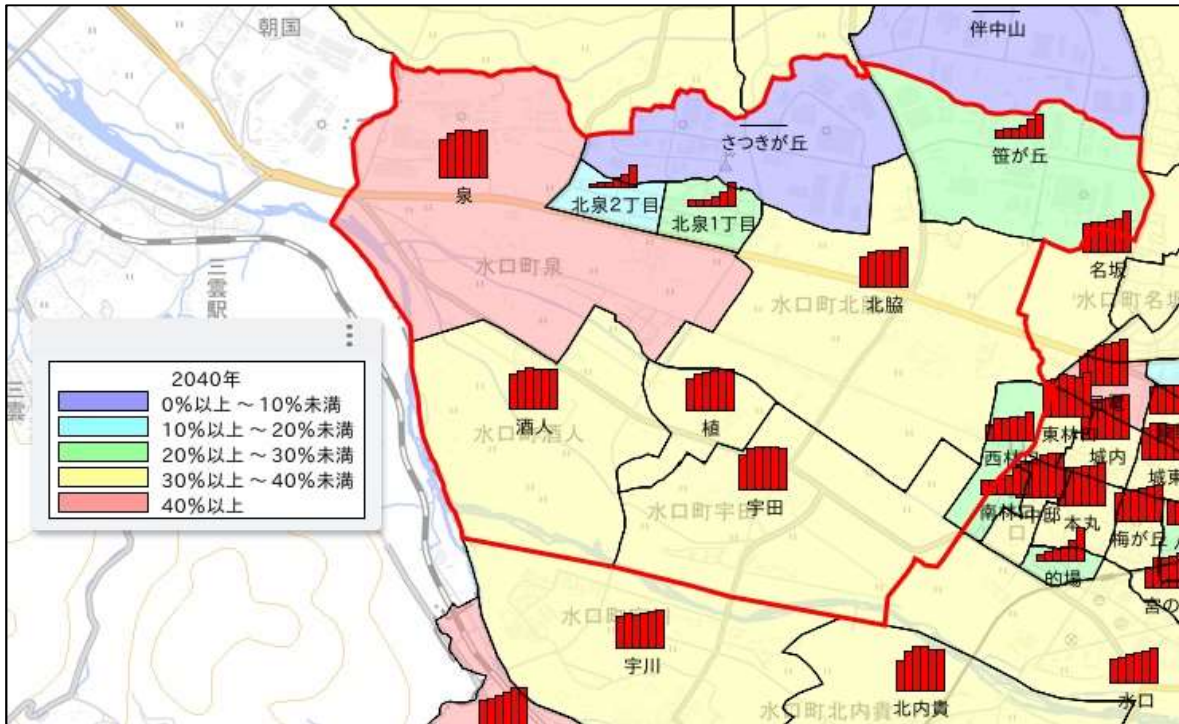

## 「かしわぎ自治振興会」区域

※ここでは統計の便宜上、西林口、さつきが丘、笹が丘のすべてを含めて集計しています。

# 1 人口・世帯

出典:国勢調査

出典:国勢調査

出典:国勢調査

# 1 人口・世帯

出典:国勢調査

出典:国勢調査

出典:国土技術政策総合研究所将来人口・世帯予測ツールより算出(社人研2015ベース)

# 1 人口・世帯

図1-7 年齢3区分別人口(縦棒)と高齢化率(折線)の将来予測

出典: 国土技術政策総合研究所将来人口・世帯予測ツールより算出(社人研2015ベース)

図1-8 高齢化率の将来予測(2040年/縦棒2015~2040年)

出典: 国勢調査よりJSTATにて作成

図1-9 小地域別高齢化率の推移(~2015年)と将来予測

出典: 国勢調査+国土技術政策総合研究所将来人口・世帯予測ツールより算出(社人研2015ベース)