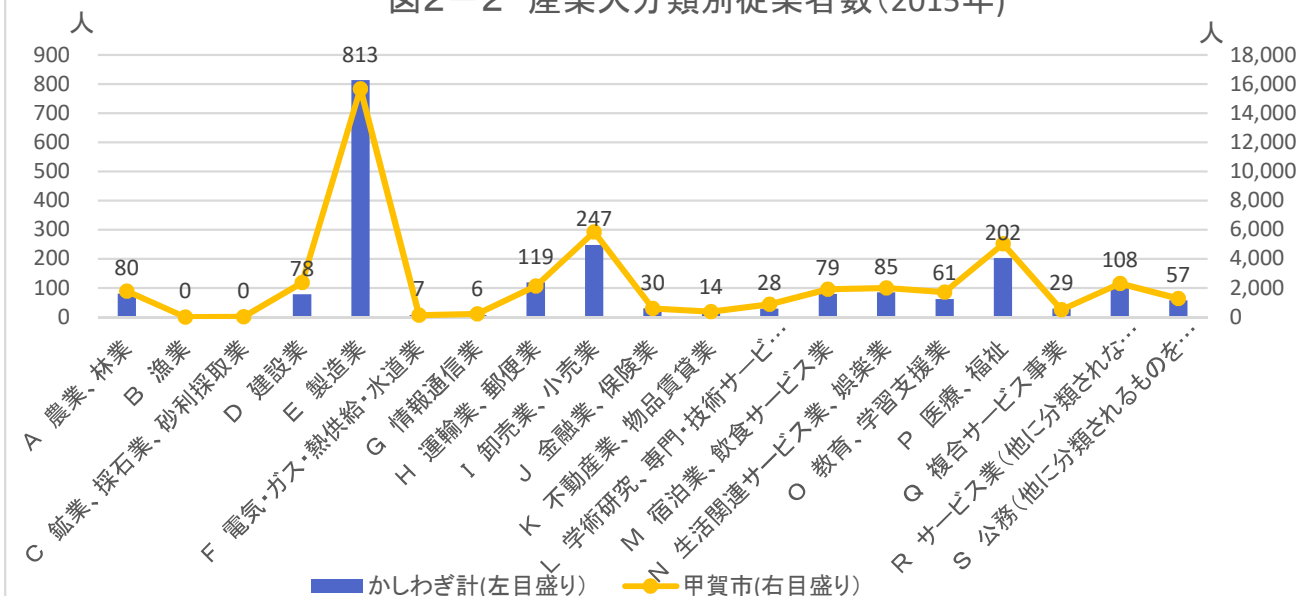

# 1 人口・世帯

出典:国勢調査

出典:国勢調査

出典:国土技術政策総合研究所将来人口・世帯予測ツールより算出(社人研2015ベース)

# 1 人口・世帯

図1-7 年齢3区分別人口(縦棒)と高齢化率(折線)の将来予測

出典: 国土技術政策総合研究所将来人口・世帯予測ツールより算出(社人研2015ベース)

図1-8 高齢化率の将来予測(2040年/縦棒2015~2040年)

出典: 国勢調査よりJSTATにて作成

図1-9 小地域別高齢化率の推移(~2015年)と将来予測

出典: 国勢調査+国土技術政策総合研究所将来人口・世帯予測ツールより算出(社人研2015ベース)

## 2. 暮らし・住宅

図2-1 小地域別就業者の割合(2015年)

出典: 国勢調査

図2-2 産業大分類別従業者数(2015年)

出典: 国勢調査

図2-3 小地域別住宅所有形態(2015年/持ち家率61.9%)

出典: 国勢調査