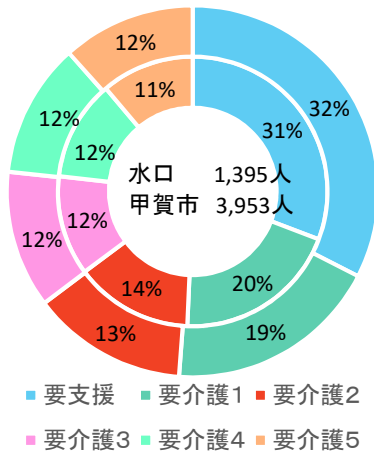

### 3. 子育て・市民活動

出典: 甲賀市

出典: 甲賀市

出典: 甲賀市

出典: 甲賀市

出典: 甲賀市

### 3. 子育て・市民活動

図3-6 年少人口比率の将来予測(2040年/縦棒2015~2040年)

出典: 将来予測ツールによる算出よりJSTATにて作成

図3-7 小地域別年少人口比率の推移(~2015年)と将来予測

出典: 国勢調査+国土技術政策総合研究所将来人口・世帯予測ツールより算出(社人研2015ベース)

メモ欄

# 4. 防災・福祉

図4-1 要介護・要支援認定者数  
(外円:水口、内円:甲賀市、2014年)

注)旧5町別に集計

出典:甲賀市

図4-2 要介護・要支援認定者数の推移(水口地域)

出典:甲賀市

図4-3 警察署別犯罪発生件数(2017年)

注)警察署別に集計