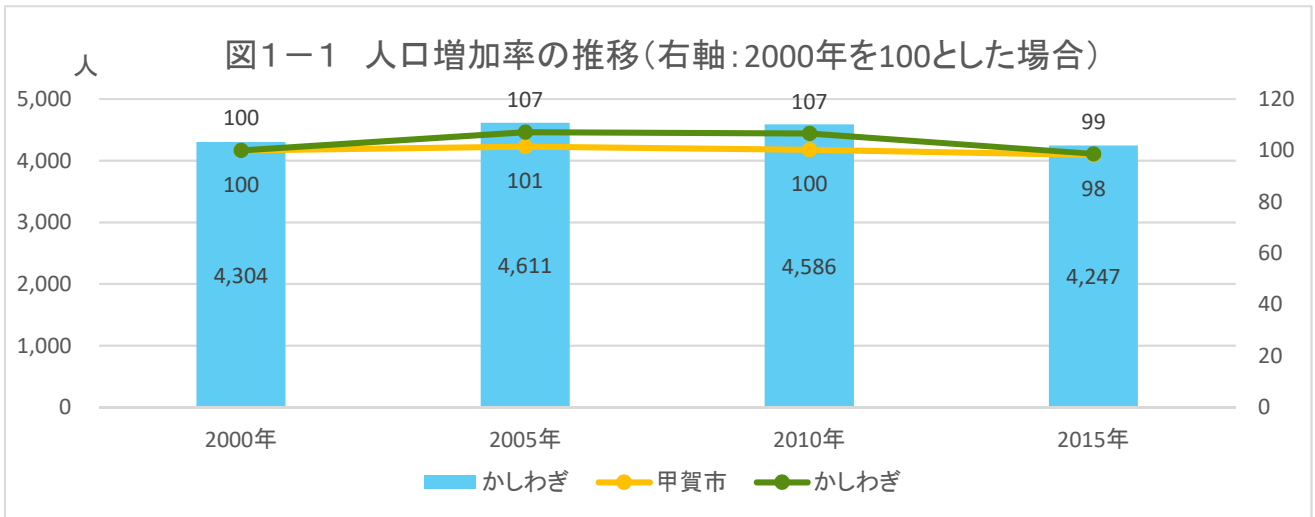

1 人口・世帯

出典:国勢調査

出典:国勢調査

出典:国勢調査