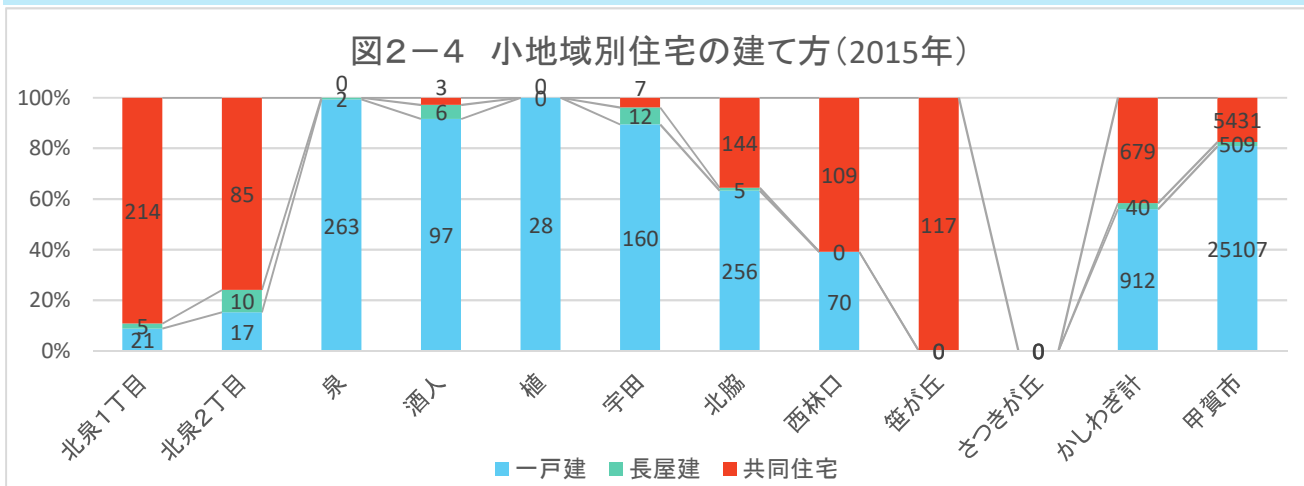

2. 暮らし・住宅

出典: 国勢調査

注) 旧5町別に集計

出典: 甲賀市

出典: 甲賀市

メモ欄