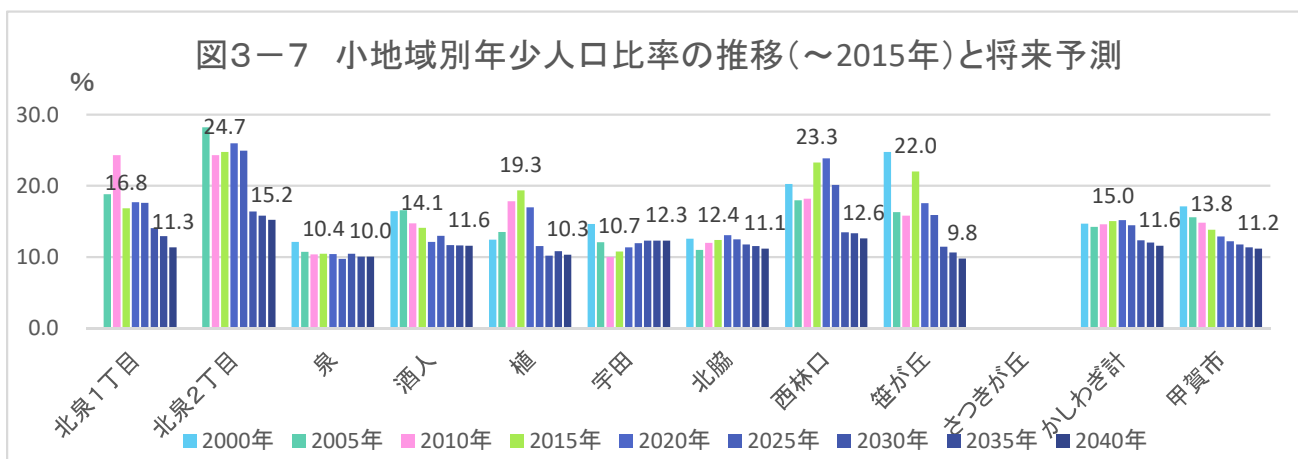

### 3. 子育て・市民活動

出典: 甲賀市

出典: 甲賀市

出典: 甲賀市

出典: 甲賀市

出典: 甲賀市

### 3. 子育て・市民活動

図3-6 年少人口比率の将来予測(2040年/縦棒2015~2040年)

出典: 将来予測ツールによる算出よりJSTATにて作成

図3-7 小地域別年少人口比率の推移(~2015年)と将来予測

出典: 国勢調査+国土技術政策総合研究所将来人口・世帯予測ツールより算出(社人研2015ベース)

メモ欄