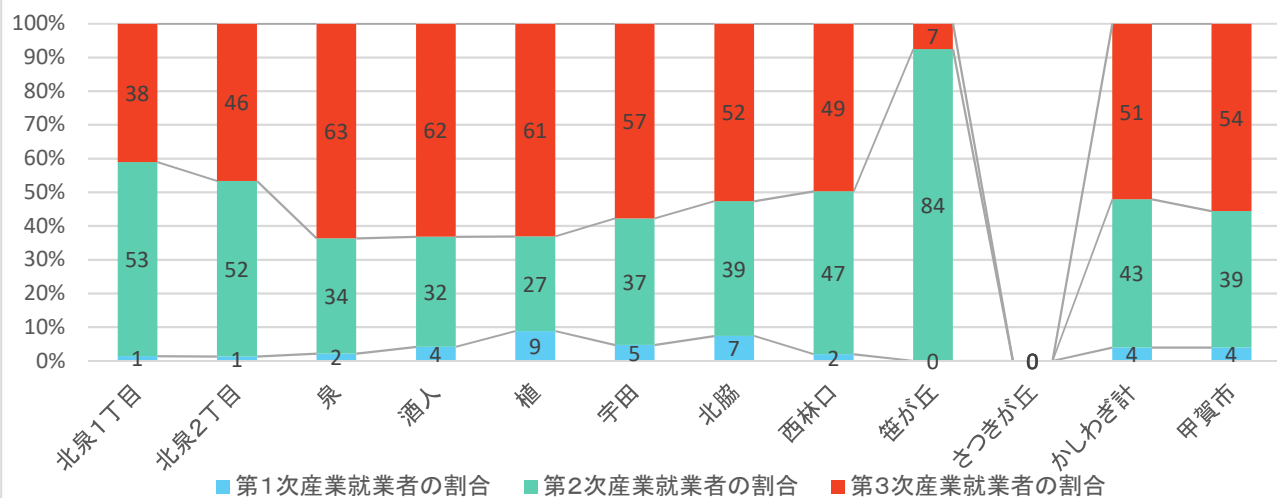

# 1 人口・世帯

出典:国勢調査

出典:国勢調査

出典:国土技術政策総合研究所将来人口・世帯予測ツールより算出(社人研2015ベース)

# 1 人口・世帯

図1-7 年齢3区分別人口(縦棒)と高齢化率(折線)の将来予測

出典: 国土技術政策総合研究所将来人口・世帯予測ツールより算出(社人研2015ベース)

図1-8 高齢化率の将来予測(2040年/縦棒2015~2040年)

出典: 国勢調査よりJSTATにて作成

図1-9 小地域別高齢化率の推移(~2015年)と将来予測

出典: 国勢調査+国土技術政策総合研究所将来人口・世帯予測ツールより算出(社人研2015ベース)

## 2. 暮らし・住宅

図2-1 小地域別就業者の割合(2015年)

出典: 国勢調査

図2-2 産業大分類別従業者数(2015年)

出典: 国勢調査

図2-3 小地域別住宅所有形態(2015年/持ち家率61.9%)

出典: 国勢調査