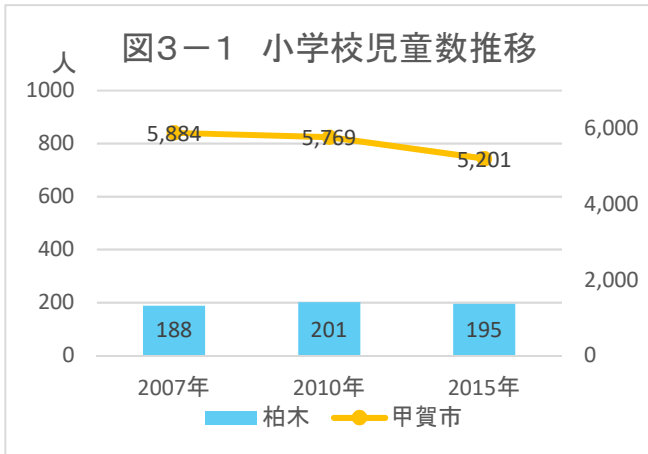

3. 子育て・市民活動