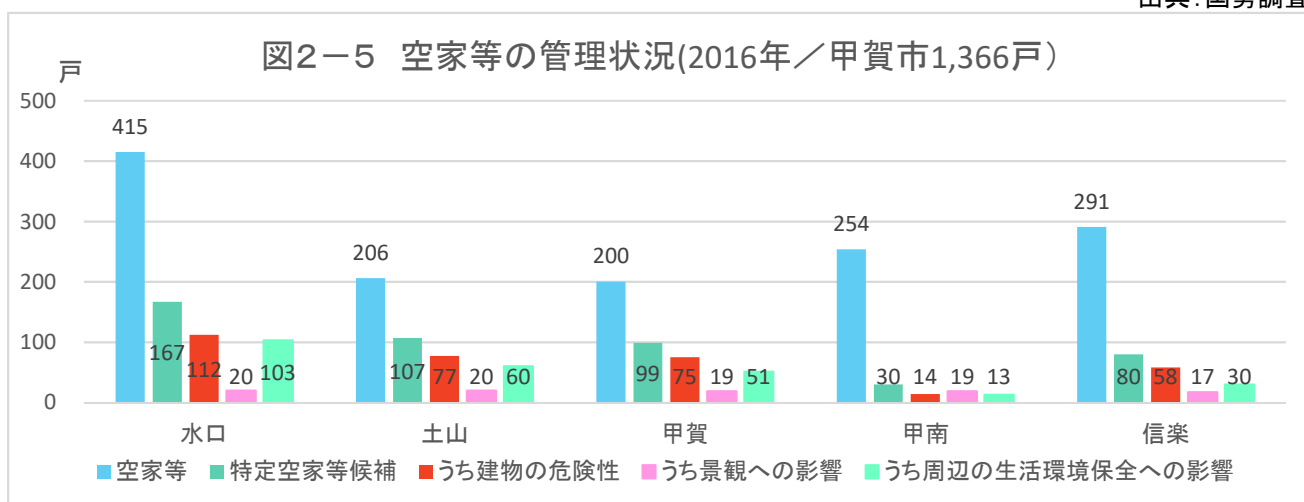

# 1 人口・世帯

図1-7 年齢3区分別人口(縦棒)と高齢化率(折線)の将来予測

出典: 国土技術政策総合研究所将来人口・世帯予測ツールより算出(社人研2015ベース)

図1-8 高齢化率の将来予測(2040年/縦棒2015~2040年)

出典: 国勢調査よりJSTATにて作成

図1-9 小地域別高齢化率の推移(~2015年)と将来予測

出典: 国勢調査+国土技術政策総合研究所将来人口・世帯予測ツールより算出(社人研2015ベース)

## 2. 暮らし・住宅

図2-1 小地域別就業者の割合(2015年)

出典: 国勢調査

図2-2 産業大分類別従業者数(2015年)

出典: 国勢調査

図2-3 小地域別住宅所有形態(2015年/持ち家率61.9%)

出典: 国勢調査

## 2. 暮らし・住宅

出典: 国勢調査

注) 旧5町別に集計

出典: 甲賀市

出典: 甲賀市

メモ欄