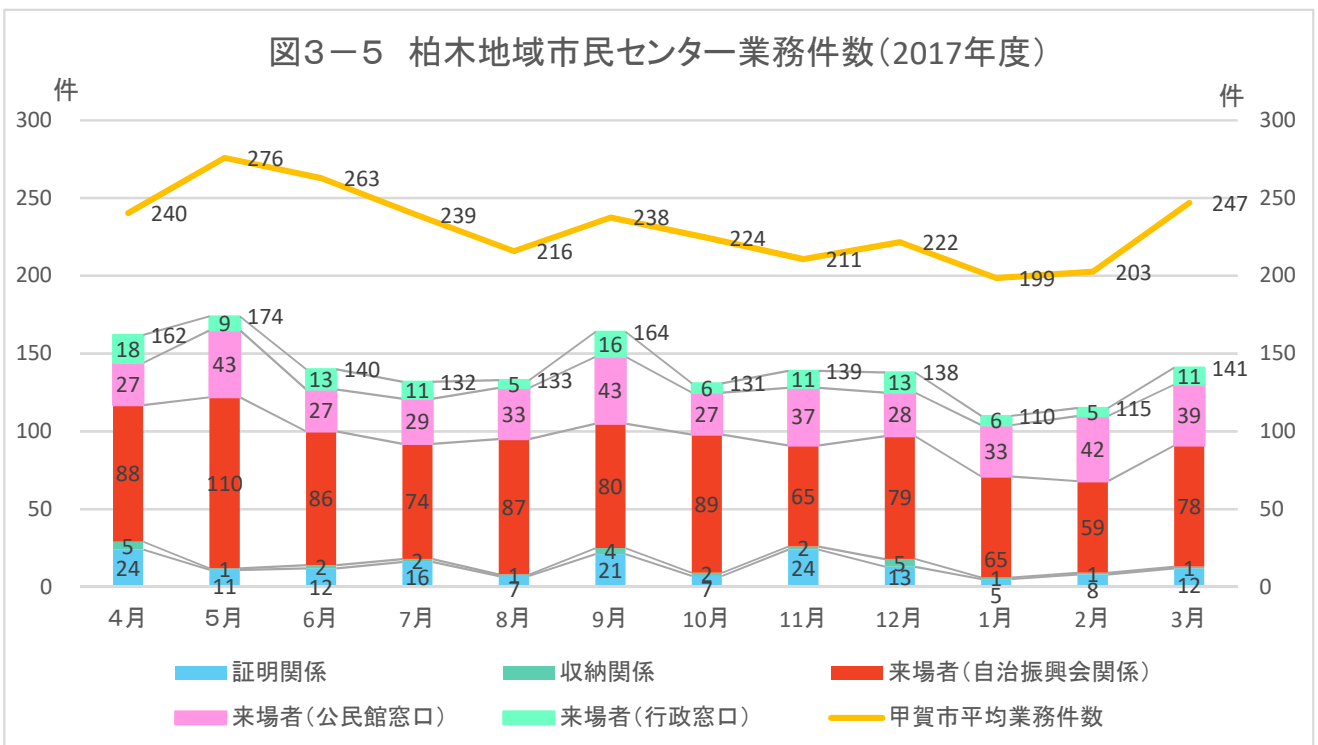

### 3. 子育て・市民活動

出典: 甲賀市

出典: 甲賀市

出典: 甲賀市

出典: 甲賀市

出典: 甲賀市

### 3. 子育て・市民活動

図3-6 年少人口比率の将来予測(2040年/縦棒2015~2040年)

出典: 将来予測ツールによる算出よりJSTATにて作成

図3-7 小地域別年少人口比率の推移(~2015年)と将来予測

出典: 国勢調査+国土技術政策総合研究所将来人口・世帯予測ツールより算出(社人研2015ベース)

メモ欄