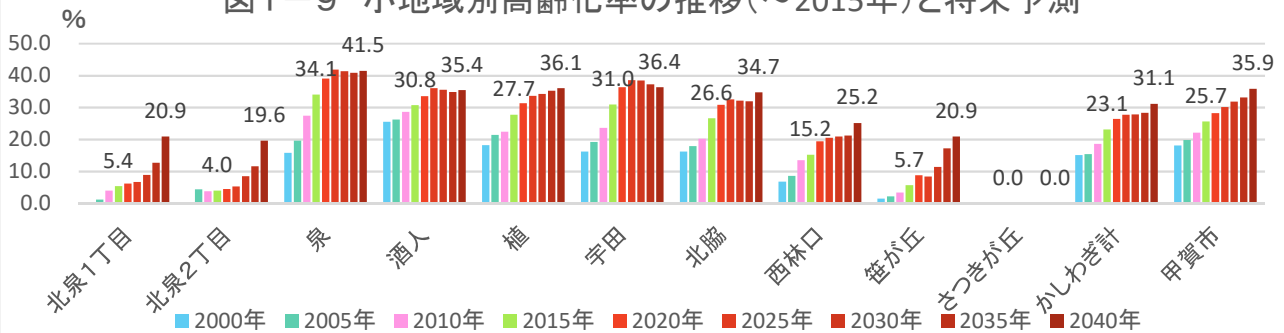

# 1 人口・世帯

出典:国勢調査

出典:国勢調査

出典:国土技術政策総合研究所将来人口・世帯予測ツールより算出(社人研2015ベース)

# 1 人口・世帯

図1-7 年齢3区分別人口(縦棒)と高齢化率(折線)の将来予測

出典: 国土技術政策総合研究所将来人口・世帯予測ツールより算出(社人研2015ベース)

図1-8 高齢化率の将来予測(2040年/縦棒2015~2040年)

出典: 国勢調査よりJSTATにて作成

図1-9 小地域別高齢化率の推移(~2015年)と将来予測

出典: 国勢調査+国土技術政策総合研究所将来人口・世帯予測ツールより算出(社人研2015ベース)

## 2. 暮らし・住宅

図2-1 小地域別就業者の割合(2015年)

出典: 国勢調査

図2-2 産業大分類別従業者数(2015年)

出典: 国勢調査

図2-3 小地域別住宅所有形態(2015年/持ち家率61.9%)

出典: 国勢調査