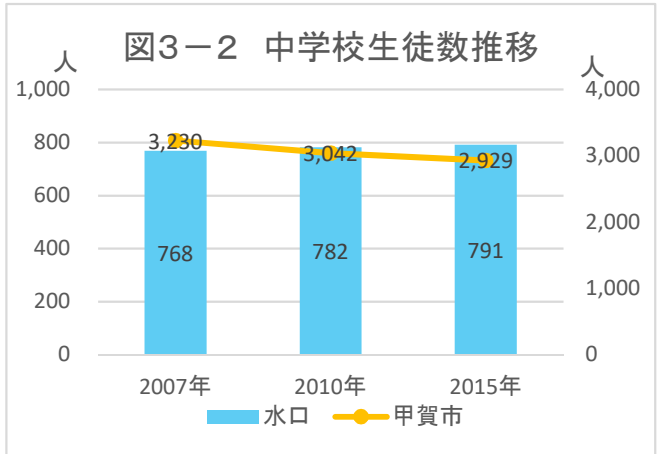

出典: 甲賀市

出典: 甲賀市