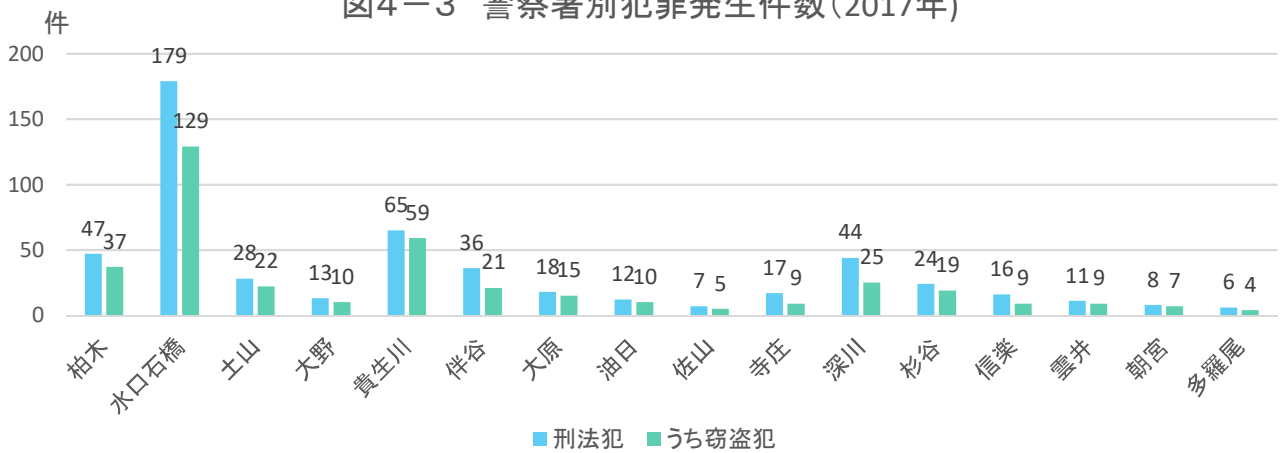

図4-3 警察署別犯罪発生件数(2017年)