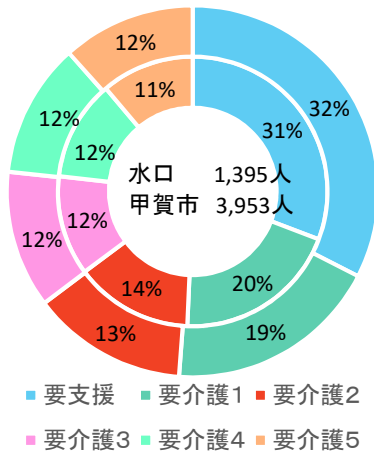

### 3. 子育て・市民活動

出典：甲賀市

出典：甲賀市

出典：甲賀市

出典：甲賀市

出典：甲賀市

### 3. 子育て・市民活動

図3-6 年少人口比率の将来予測(2040年/縦棒2015~2040年)

出典: 将来予測ツールによる算出よりJSTATにて作成

図3-7 小地域別年少人口比率の推移(~2015年)と将来予測

出典: 国勢調査+国土技術政策総合研究所将来人口・世帯予測ツールより算出(社人研2015ベース)

メモ欄

# 4. 防災・福祉

図4-1 要介護・要支援認定者数  
(外円:水口、内円:甲賀市、2014年)

注)旧5町別に集計

出典:甲賀市

図4-2 要介護・要支援認定者数の推移(水口地域)

出典:甲賀市

図4-3 警察署別犯罪発生件数(2017年)

注)警察署別に集計