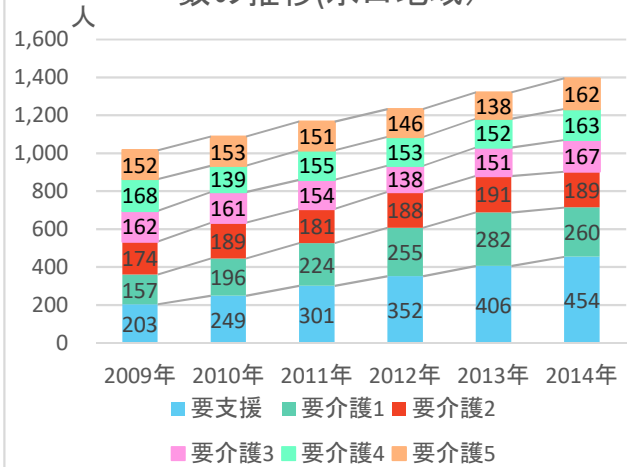

### 3. 子育て・市民活動

図3-6 年少人口比率の将来予測(2040年/縦棒2015~2040年)

出典: 将来予測ツールによる算出よりJSTATにて作成

図3-7 小地域別年少人口比率の推移(~2015年)と将来予測

出典: 国勢調査+国土技術政策総合研究所将来人口・世帯予測ツールより算出(社人研2015ベース)

メモ欄

# 4. 防災・福祉

図4-1 要介護・要支援認定者数  
(外円:水口、内円:甲賀市、2014年)

注)旧5町別に集計

出典:甲賀市

図4-2 要介護・要支援認定者数の推移(水口地域)

出典:甲賀市

図4-3 警察署別犯罪発生件数(2017年)

注)警察署別に集計