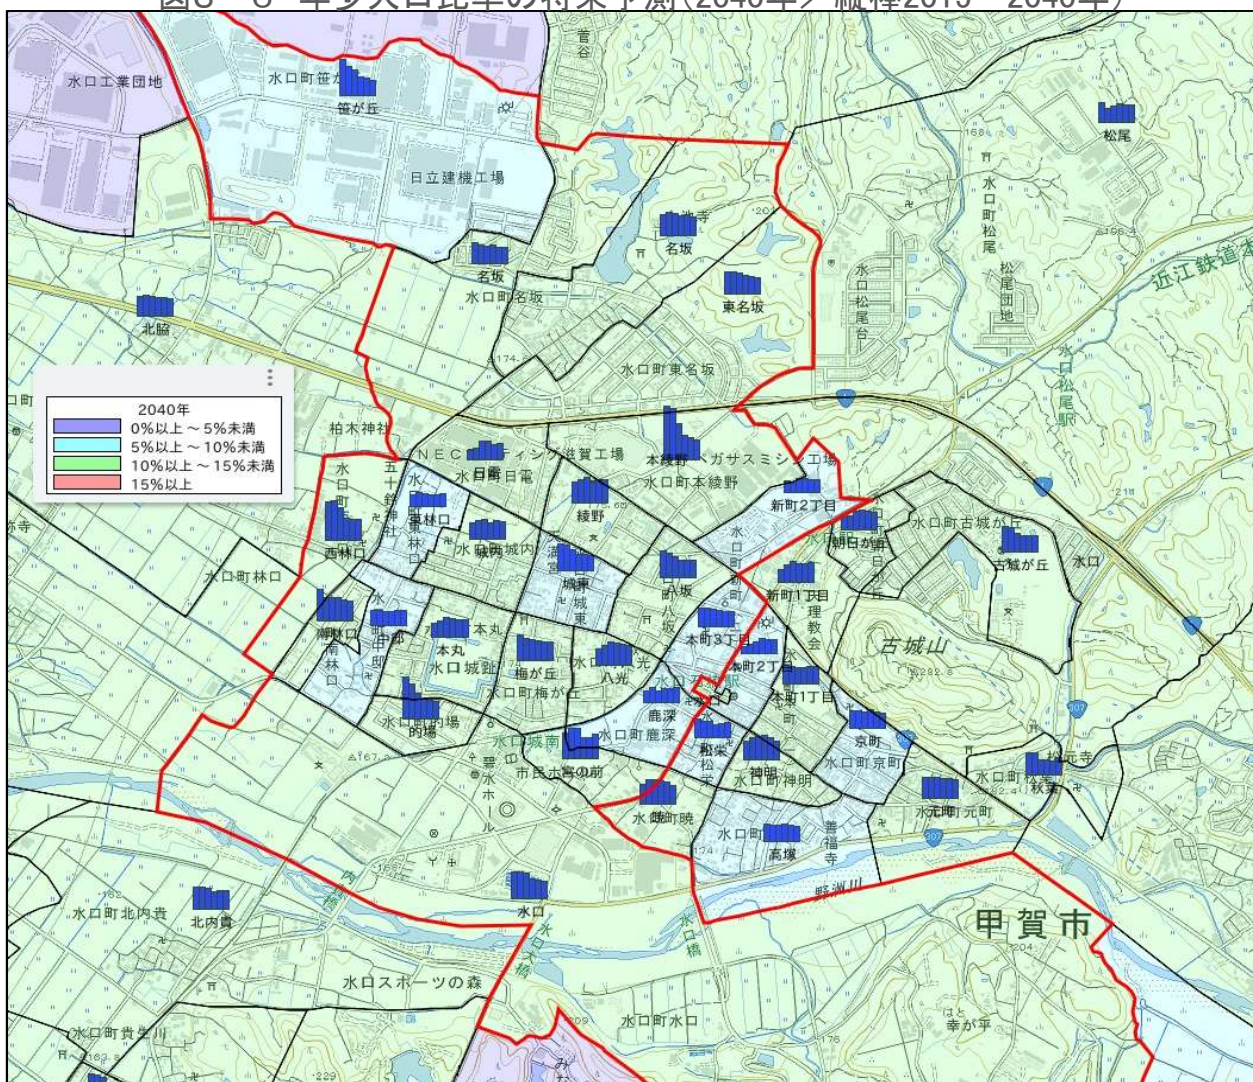

### 3. 子育て・市民活動

出典：甲賀市

出典：甲賀市

出典：甲賀市

出典：甲賀市

出典：甲賀市

### 3. 子育て・市民活動

図3-6 年少人口比率の将来予測(2040年/縦棒2015~2040年)

出典: 将来予測ツールによる算出よりJSTATにて作成

図3-7 小地域別年少人口比率の推移(~2015年)と将来予測

出典: 国勢調査+国土技術政策総合研究所将来人口・世帯予測ツールより算出(社人研2015ベース)

メモ欄