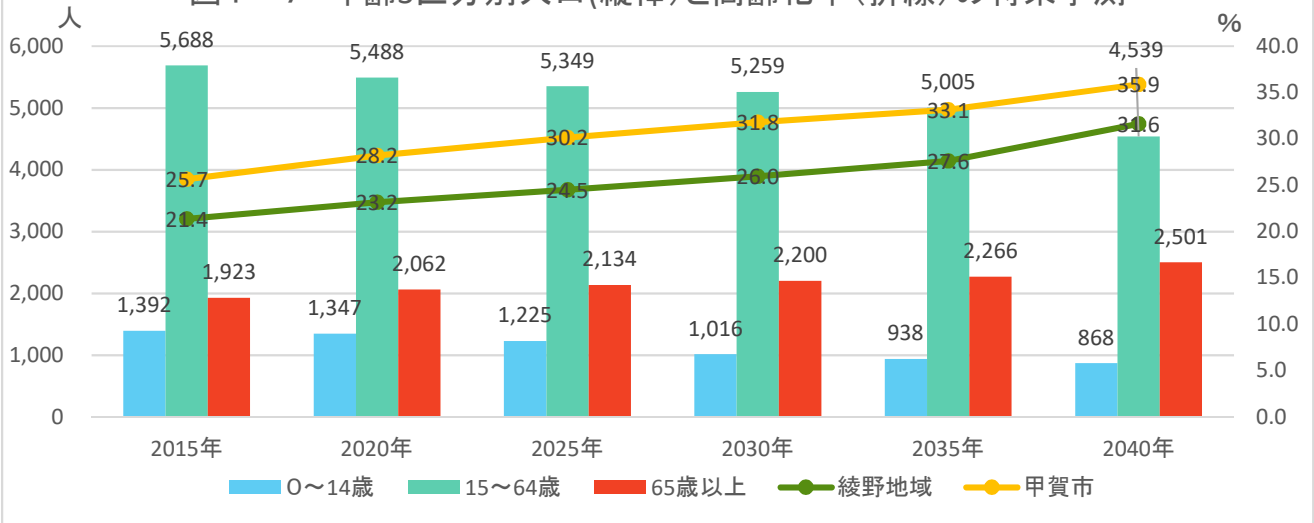

# 1 人口・世帯

出典: 国勢調査

出典: 国勢調査

出典: 国勢調査

# 1 人口・世帯

出典:国勢調査

出典:国勢調査

出典:国土技術政策総合研究所将来人口・世帯予測ツールより算出(社人研2015ベース)

# 1 人口・世帯

図1-7 年齢3区分別人口(縦棒)と高齢化率(折線)の将来予測

出典: 国土技術政策総合研究所将来人口・世帯予測ツールより算出(社人研2015ベース)

図1-8 高齢化率の将来予測(2040年/縦棒2015~2040年)

出典: 国勢調査よりJSTATにて作成

図1-9 小地域別高齢化率の推移(~2015年)と将来予測

出典: 国勢調査+国土技術政策総合研究所将来人口・世帯予測ツールより算出(社人研2015ベース)