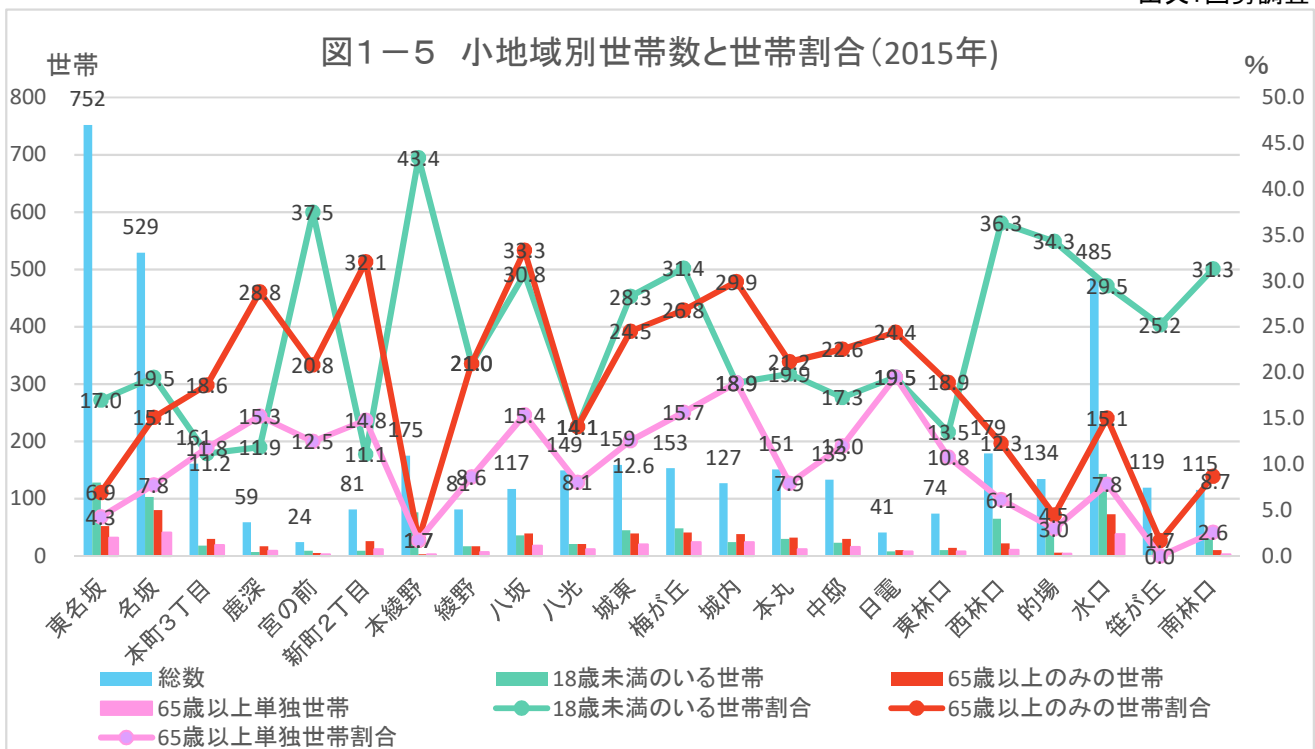

# 1 人口・世帯

出典: 国勢調査

出典: 国勢調査

出典: 国勢調査

# 1 人口・世帯

出典:国勢調査

出典:国勢調査

出典:国土技術政策総合研究所将来人口・世帯予測ツールより算出(社人研2015ベース)