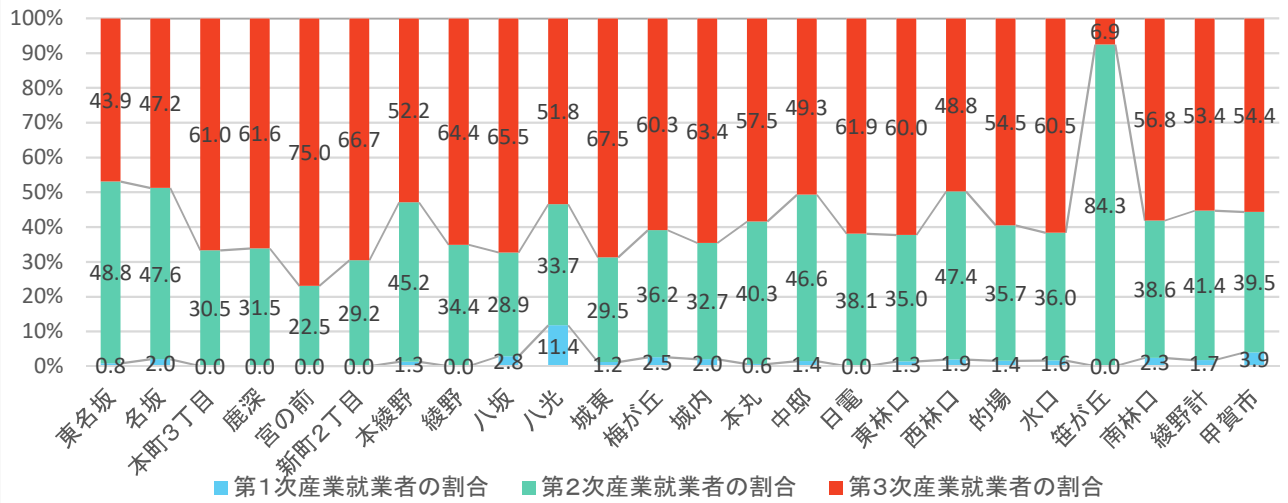

# 1 人口・世帯

出典:国勢調査

出典:国勢調査

出典:国土技術政策総合研究所将来人口・世帯予測ツールより算出(社人研2015ベース)

# 1 人口・世帯

図1-7 年齢3区分別人口(縦棒)と高齢化率(折線)の将来予測

出典: 国土技術政策総合研究所将来人口・世帯予測ツールより算出(社人研2015ベース)

図1-8 高齢化率の将来予測(2040年/縦棒2015~2040年)

出典: 国勢調査よりJSTATにて作成

図1-9 小地域別高齢化率の推移(~2015年)と将来予測

出典: 国勢調査+国土技術政策総合研究所将来人口・世帯予測ツールより算出(社人研2015ベース)

## 2. 暮らし・住宅

図2-1 小地域別就業者の割合(2015年)

出典: 国勢調査

図2-2 産業大分類別従業者数(2015年)

出典: 国勢調査

図2-3 小地域別住宅所有形態(2015年/持ち家率52.5%)

出典: 国勢調査