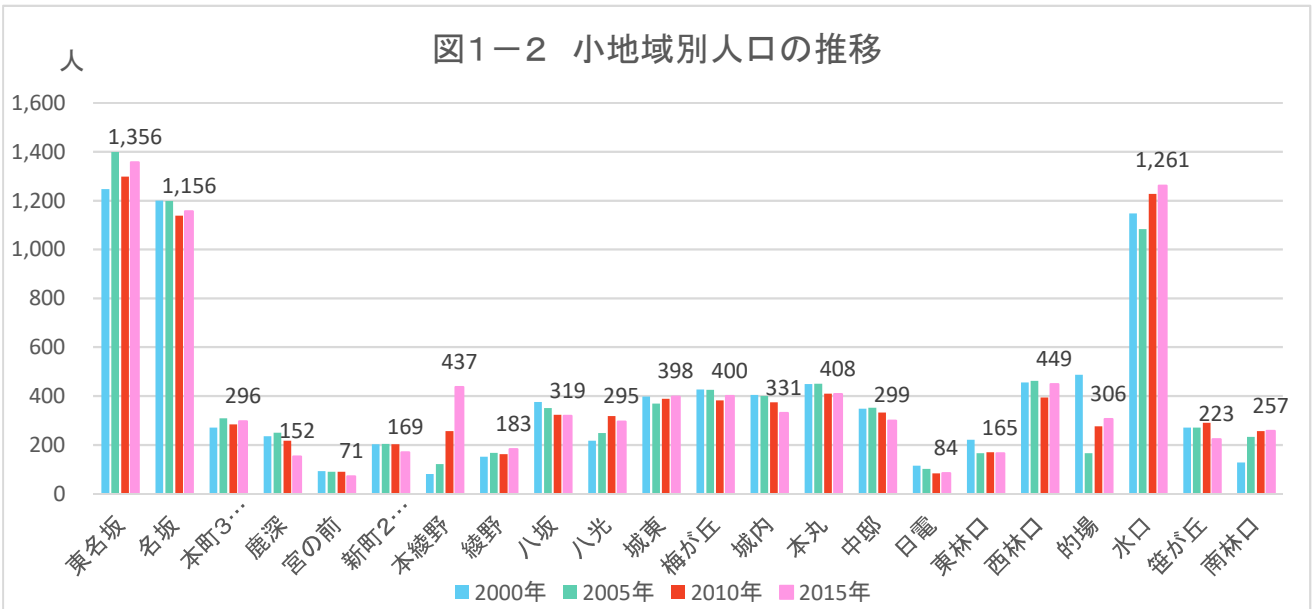

# 1 人口・世帯

出典: 国勢調査

出典: 国勢調査

出典: 国勢調査

# 1 人口・世帯

出典:国勢調査

出典:国勢調査

出典:国土技術政策総合研究所将来人口・世帯予測ツールより算出(社人研2015ベース)