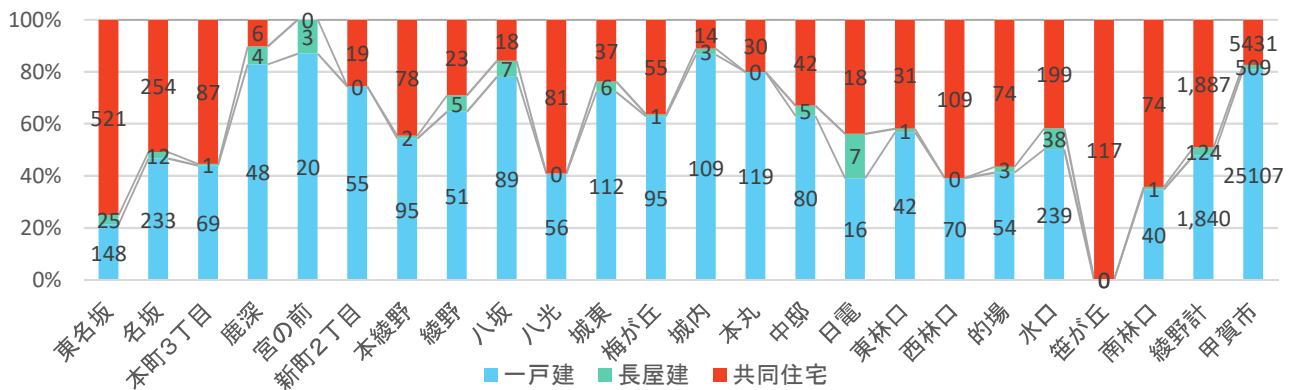

2. 暮らし・住宅

図2-4 小地域別住宅の建て方(2015年)