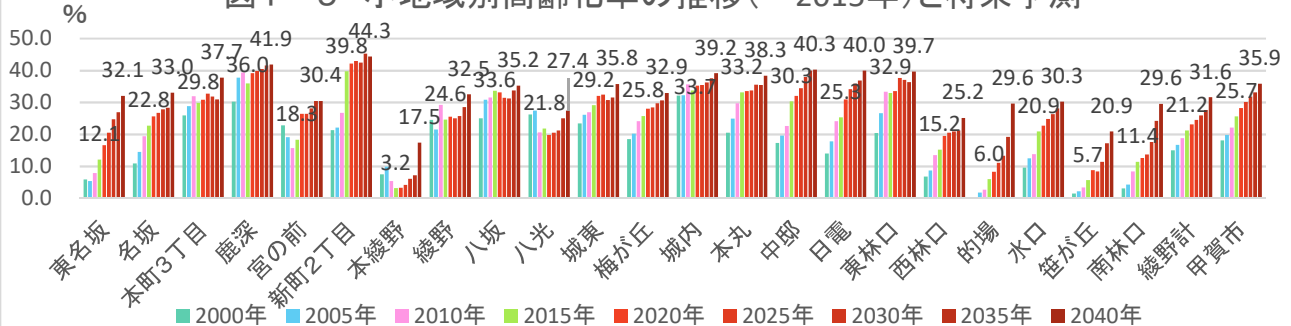

# 1 人口・世帯

出典:国勢調査

出典:国勢調査

出典:国土技術政策総合研究所将来人口・世帯予測ツールより算出(社人研2015ベース)

# 1 人口・世帯

図1-7 年齢3区分別人口(縦棒)と高齢化率(折線)の将来予測

出典: 国土技術政策総合研究所将来人口・世帯予測ツールより算出(社人研2015ベース)

図1-8 高齢化率の将来予測(2040年/縦棒2015~2040年)

出典: 国勢調査よりJSTATにて作成

図1-9 小地域別高齢化率の推移(~2015年)と将来予測

出典: 国勢調査+国土技術政策総合研究所将来人口・世帯予測ツールより算出(社人研2015ベース)