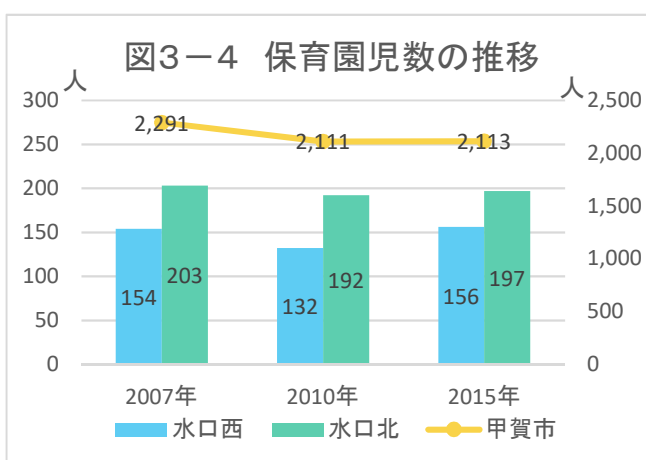

### 3. 子育て・市民活動

出典：甲賀市

出典：甲賀市

出典：甲賀市

出典：甲賀市

出典：甲賀市

### 3. 子育て・市民活動

図3-6 年少人口比率の将来予測(2040年/縦棒2015~2040年)

出典: 将来予測ツールによる算出よりJSTATにて作成

図3-7 小地域別年少人口比率の推移(~2015年)と将来予測

出典: 国勢調査+国土技術政策総合研究所将来人口・世帯予測ツールより算出(社人研2015ベース)

メモ欄