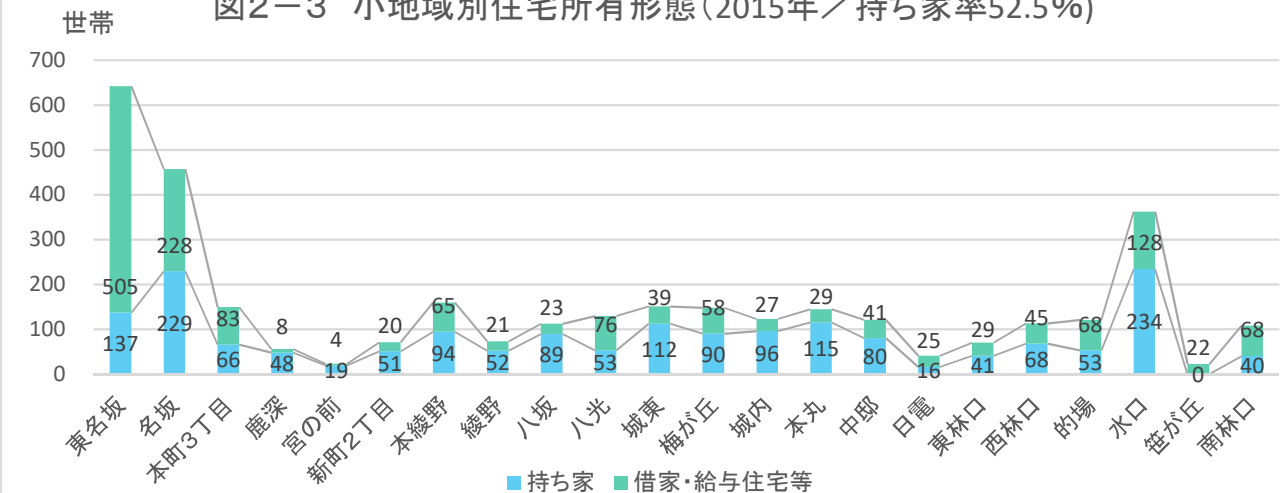

## 2. 暮らし・住宅

図2-1 小地域別就業者の割合(2015年)

出典: 国勢調査

図2-2 産業大分類別従業者数(2015年)

出典: 国勢調査

図2-3 小地域別住宅所有形態(2015年/持ち家率52.5%)

出典: 国勢調査