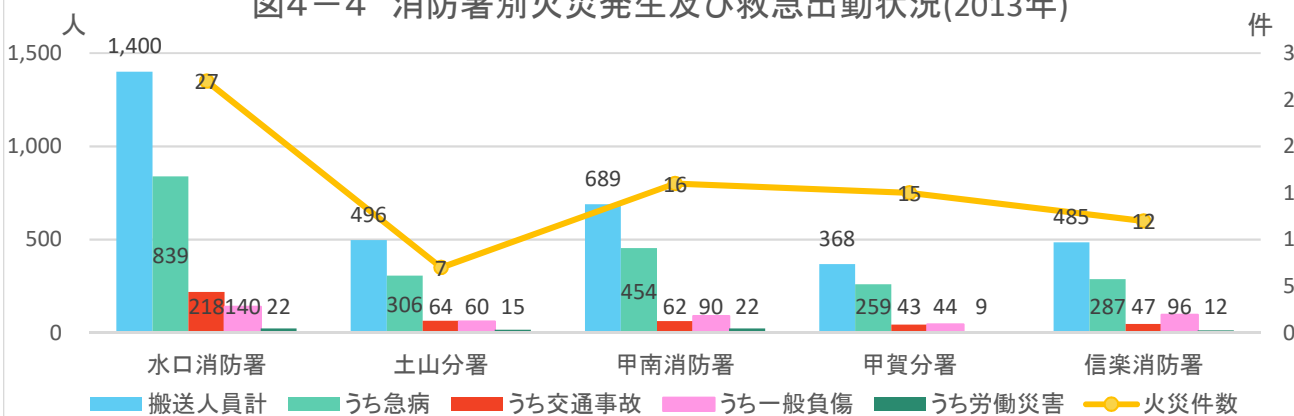

図4-4 消防署別火災発生及び救急出動状況(2013年)