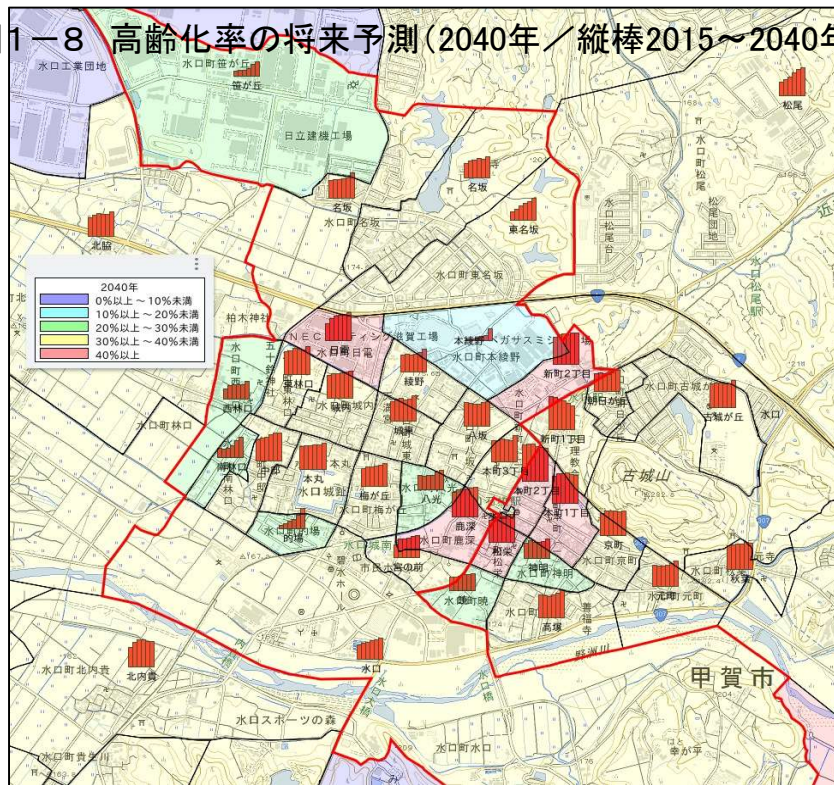

# 1 人口・世帯

出典: 国勢調査

出典: 国勢調査

出典: 国勢調査

# 1 人口・世帯

出典:国勢調査

出典:国勢調査

出典:国土技術政策総合研究所将来人口・世帯予測ツールより算出(社人研2015ベース)

# 1 人口・世帯

図1-7 年齢3区分別人口(縦棒)と高齢化率(折線)の将来予測

出典: 国土技術政策総合研究所将来人口・世帯予測ツールより算出(社人研2015ベース)

図1-8 高齢化率の将来予測(2040年/縦棒2015~2040年)

出典: 国勢調査よりJSTATにて作成

図1-9 小地域別高齢化率の推移(~2015年)と将来予測

出典: 国勢調査+国土技術政策総合研究所将来人口・世帯予測ツールより算出(社人研2015ベース)