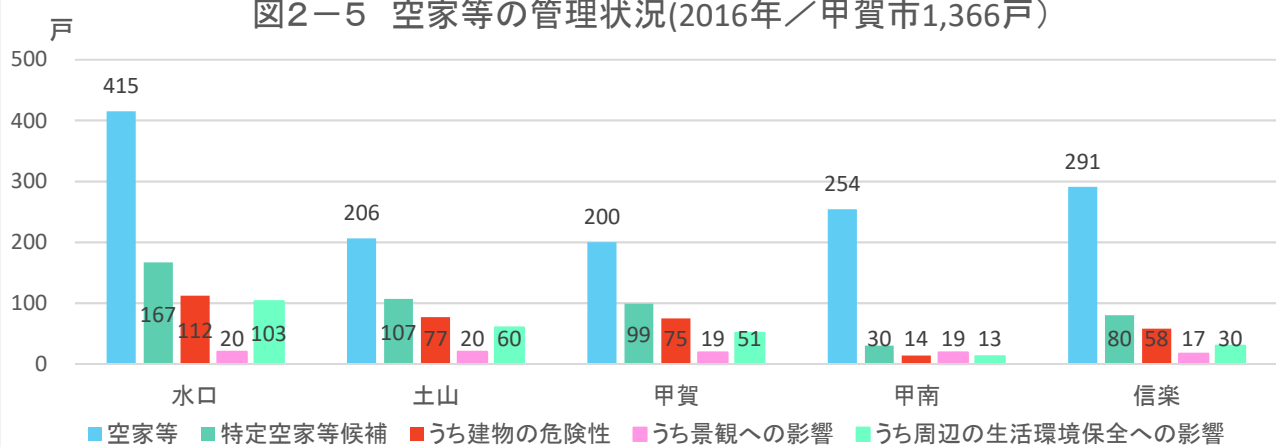

図2-5 空家等の管理状況(2016年/甲賀市1,366戸)