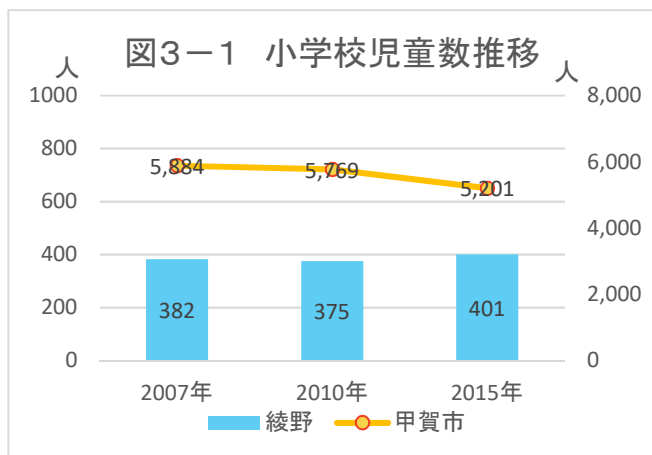

3. 子育て・市民活動