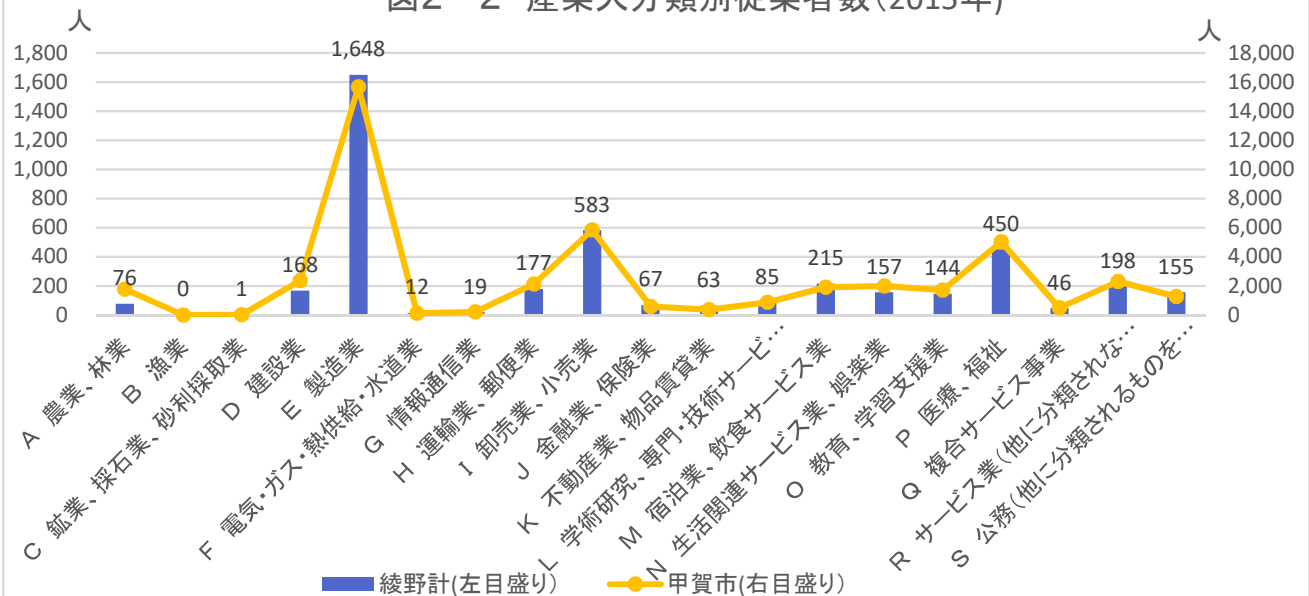

# 1 人口・世帯

出典:国勢調査

出典:国勢調査

出典:国土技術政策総合研究所将来人口・世帯予測ツールより算出(社人研2015ベース)

# 1 人口・世帯

図1-7 年齢3区分別人口(縦棒)と高齢化率(折線)の将来予測

出典: 国土技術政策総合研究所将来人口・世帯予測ツールより算出(社人研2015ベース)

図1-8 高齢化率の将来予測(2040年/縦棒2015~2040年)

出典: 国勢調査よりJSTATにて作成

図1-9 小地域別高齢化率の推移(~2015年)と将来予測

出典: 国勢調査+国土技術政策総合研究所将来人口・世帯予測ツールより算出(社人研2015ベース)

## 2. 暮らし・住宅

図2-1 小地域別就業者の割合(2015年)

出典: 国勢調査

図2-2 産業大分類別従業者数(2015年)

出典: 国勢調査

図2-3 小地域別住宅所有形態(2015年/持ち家率52.5%)

出典: 国勢調査