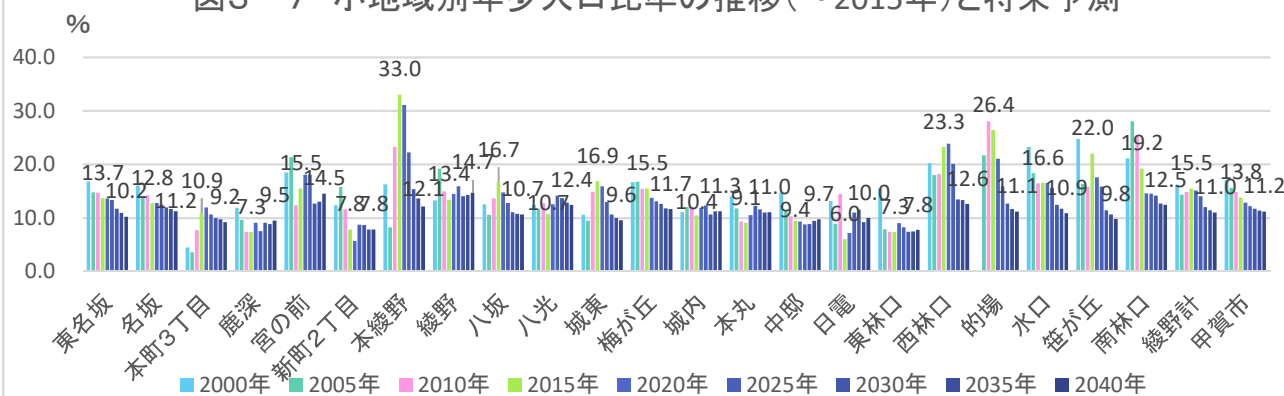

### 3. 子育て・市民活動

出典：甲賀市

出典：甲賀市

出典：甲賀市

出典：甲賀市

出典：甲賀市

### 3. 子育て・市民活動

図3-6 年少人口比率の将来予測(2040年/縦棒2015~2040年)

出典: 将来予測ツールによる算出よりJSTATにて作成

図3-7 小地域別年少人口比率の推移(~2015年)と将来予測

出典: 国勢調査+国土技術政策総合研究所将来人口・世帯予測ツールより算出(社人研2015ベース)

メモ欄