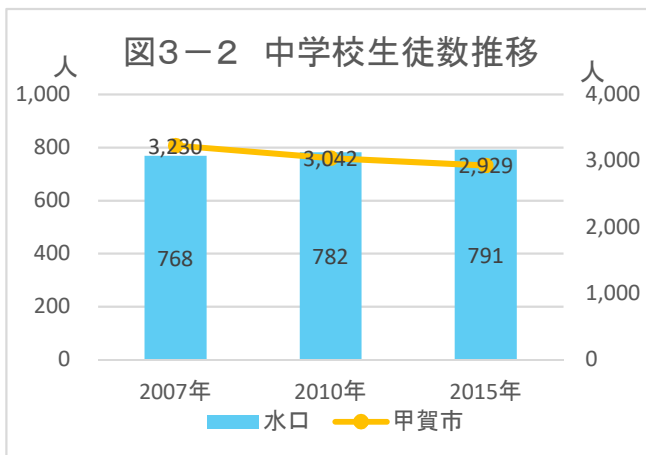

出典：甲賀市

出典：甲賀市