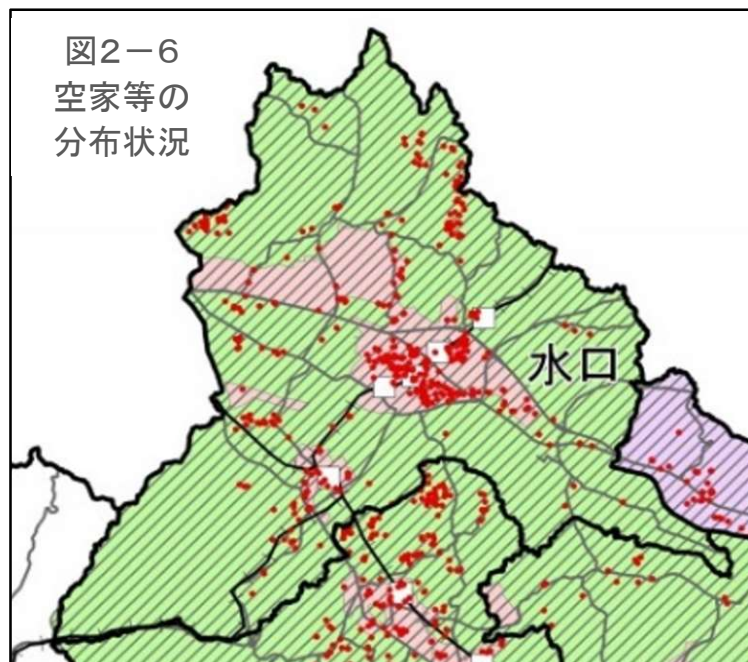

# 1 人口・世帯

図1-7 年齢3区分別人口(縦棒)と高齢化率(折線)の将来予測

出典: 国土技術政策総合研究所将来人口・世帯予測ツールより算出(社人研2015ベース)

図1-8 高齢化率の将来予測(2040年/縦棒2015~2040年)

出典: 国勢調査よりJSTATにて作成

図1-9 小地域別高齢化率の推移(~2015年)と将来予測

出典: 国勢調査+国土技術政策総合研究所将来人口・世帯予測ツールより算出(社人研2015ベース)

## 2. 暮らし・住宅

図2-1 小地域別就業者の割合(2015年)

出典: 国勢調査

図2-2 産業大分類別従業者数(2015年)

出典: 国勢調査

図2-3 小地域別住宅所有形態(2015年/持ち家率52.5%)

出典: 国勢調査

## 2. 暮らし・住宅

図2-4 小地域別住宅の建て方(2015年)

出典: 国勢調査

図2-5 空家等の管理状況(2016年/甲賀市1,366戸)

注) 旧5町別に集計

出典: 甲賀市

図2-6  
空家等の  
分布状況

出典: 甲賀市