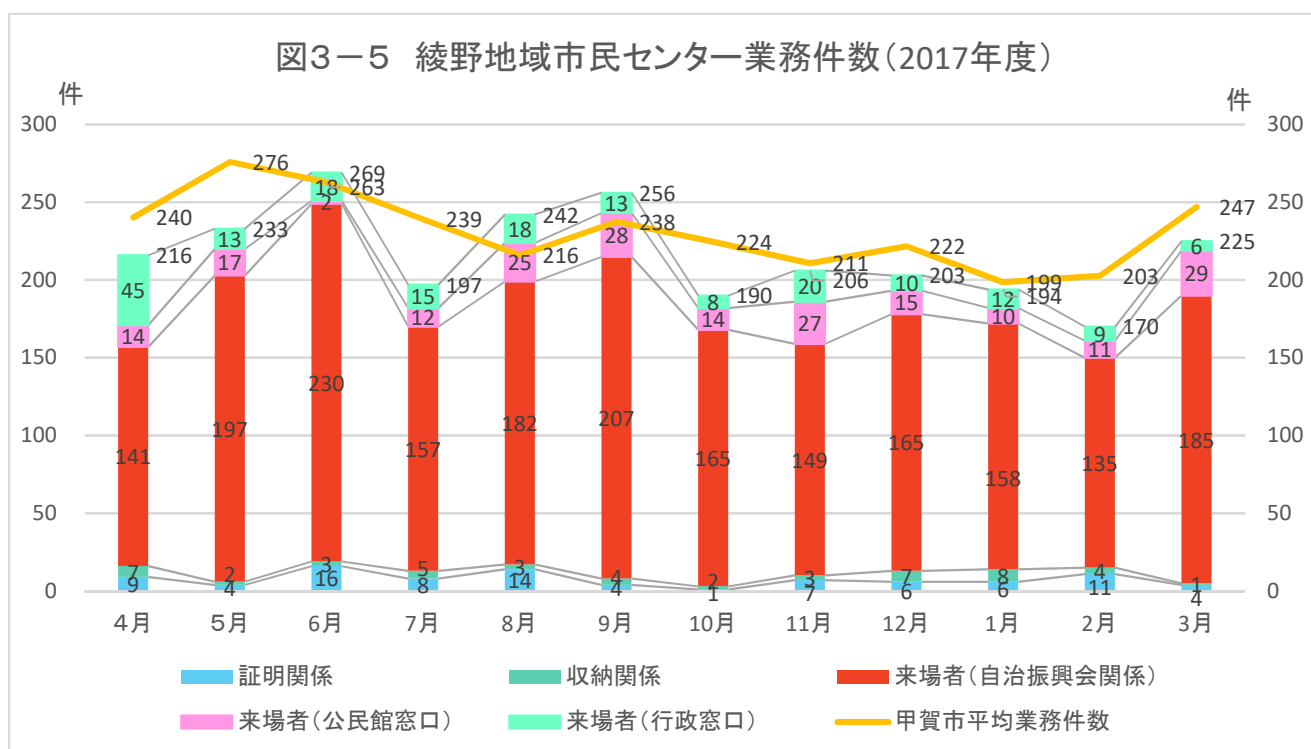

### 3. 子育て・市民活動

出典：甲賀市

出典：甲賀市

出典：甲賀市

出典：甲賀市

出典：甲賀市

### 3. 子育て・市民活動

図3-6 年少人口比率の将来予測(2040年/縦棒2015~2040年)

出典: 将来予測ツールによる算出よりJSTATにて作成

図3-7 小地域別年少人口比率の推移(~2015年)と将来予測

出典: 国勢調査+国土技術政策総合研究所将来人口・世帯予測ツールより算出(社人研2015ベース)

メモ欄