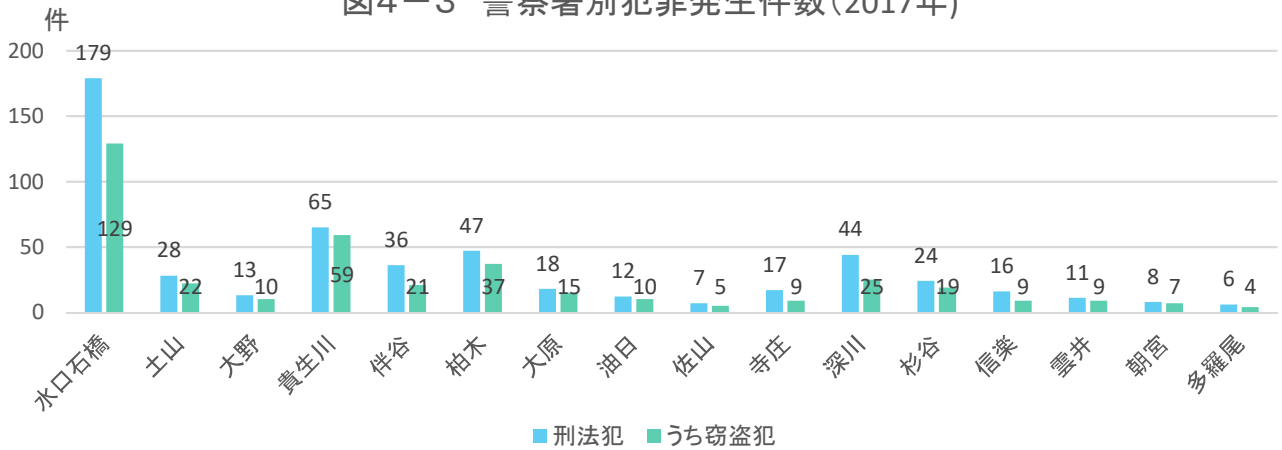

図4-3 警察署別犯罪発生件数(2017年)