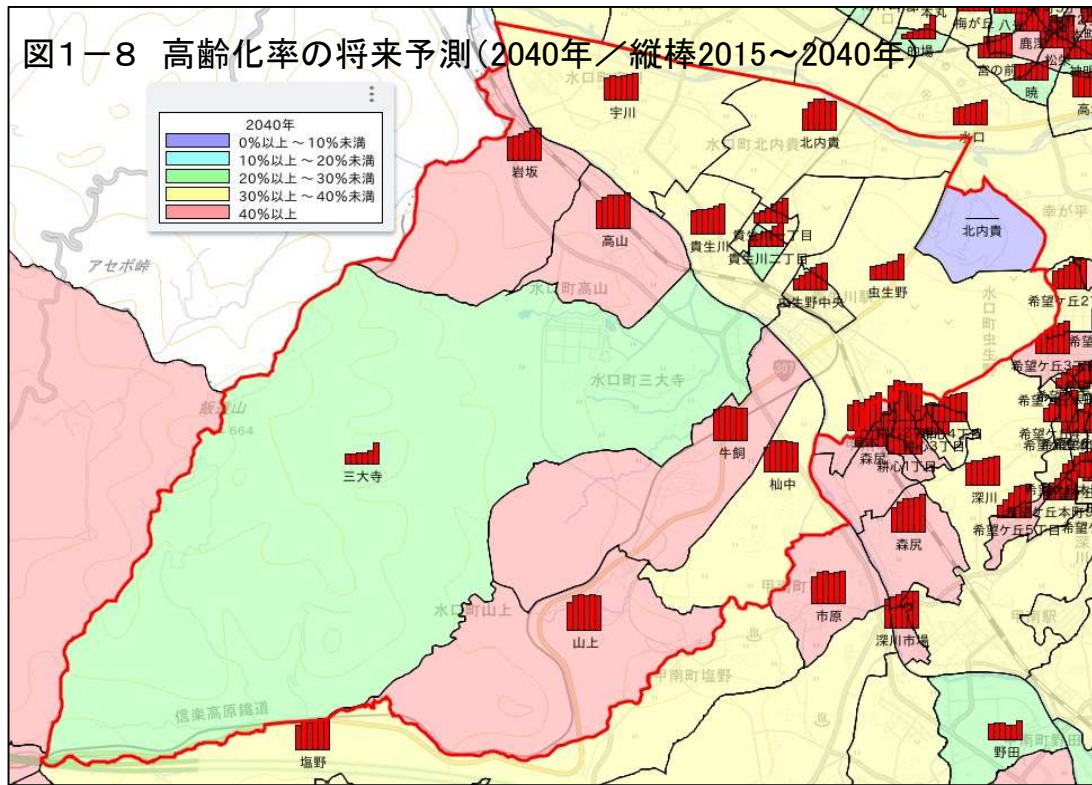

甲賀市地域カルテ

「貴生川地域自治振興会」区域

1 人口・世帯

出典: 国勢調査

出典: 国勢調査

出典: 国勢調査

1 人口・世帯

1 人口・世帯

図1-7 年齢3区分別人口(縦棒)と高齢化率(折線)の将来予測

出典: 国土技術政策総合研究所将来人口・世帯予測ツールより算出(社人研2015ベース)

図1-8 高齢化率の将来予測(2040年/縦棒2015~2040年)

出典: 国勢調査よりJSTATにて作成

図1-9 小地域別高齢化率の推移(~2015年)と将来予測

出典: 国勢調査+国土技術政策総合研究所将来人口・世帯予測ツールより算出(社人研2015ベース)