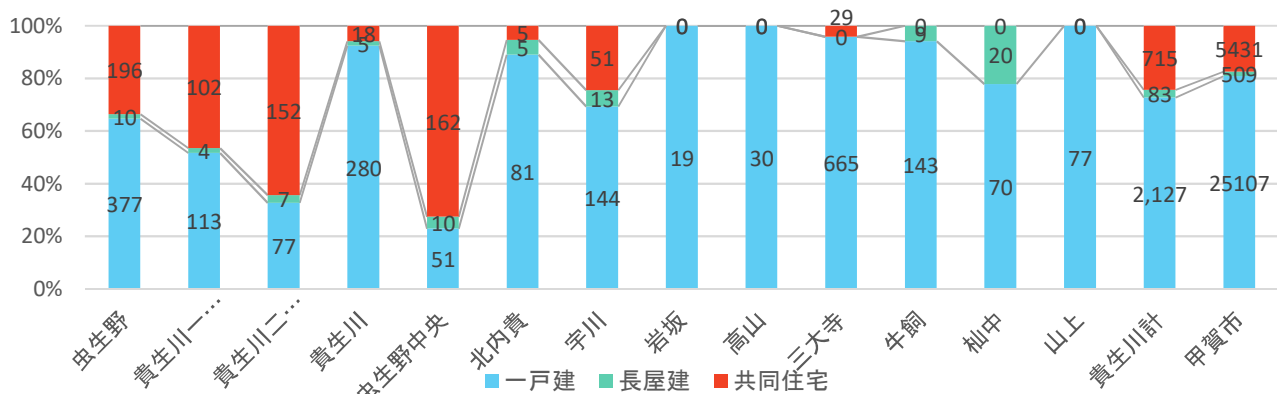

2.暮らし・住宅

図2-4 小地域別住宅の建て方(2015年)