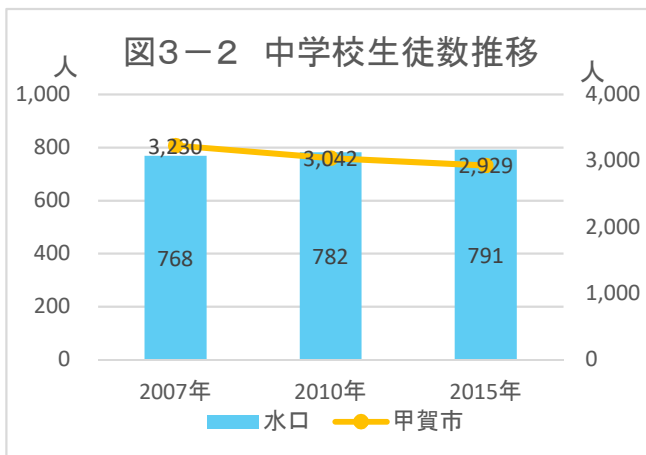

3. 子育て・市民活動

出典: 甲賀市

出典: 甲賀市

出典: 甲賀市

出典: 甲賀市

出典: 甲賀市

3. 子育て・市民活動

図3-6 年少人口比率の将来予測(2040年／縦棒2015～2040年)