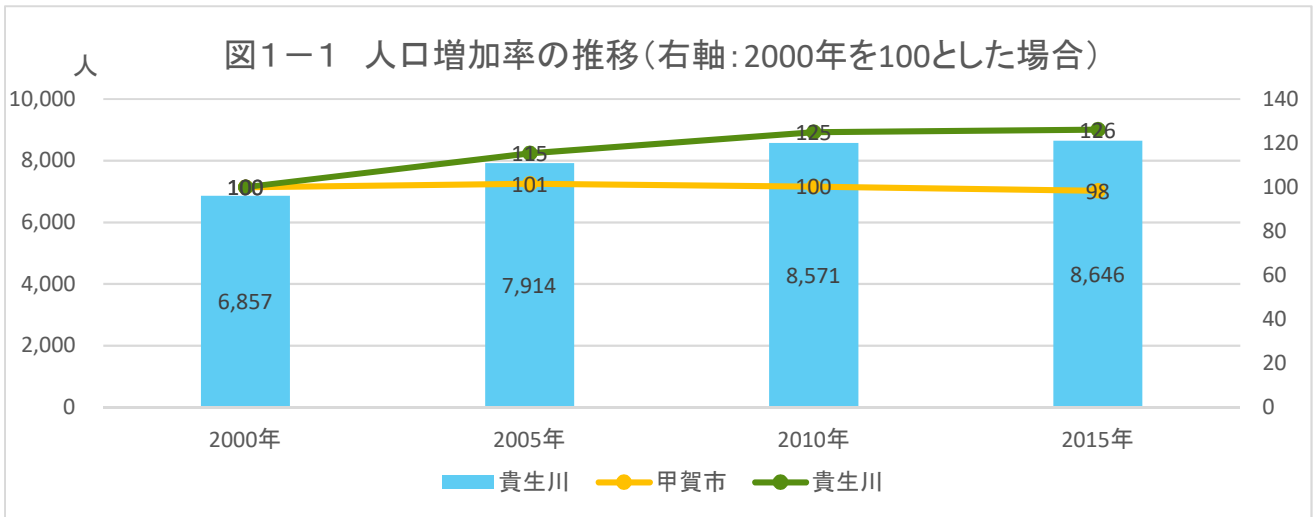

甲賀市地域カルテ

「貴生川地域自治振興会」区域

1 人口・世帯

出典: 国勢調査

出典: 国勢調査

出典: 国勢調査

1 人口・世帯

1 人口・世帯

図1-7 年齢3区分別人口(縦棒)と高齢化率(折線)の将来予測

出典: 国土技術政策総合研究所将来人口・世帯予測ツールより算出(社人研2015ベース)

図1-8 高齢化率の将来予測(2040年/縦棒2015~2040年)

出典: 国勢調査よりJSTATにて作成

図1-9 小地域別高齢化率の推移(~2015年)と将来予測

出典: 国勢調査+国土技術政策総合研究所将来人口・世帯予測ツールより算出(社人研2015ベース)