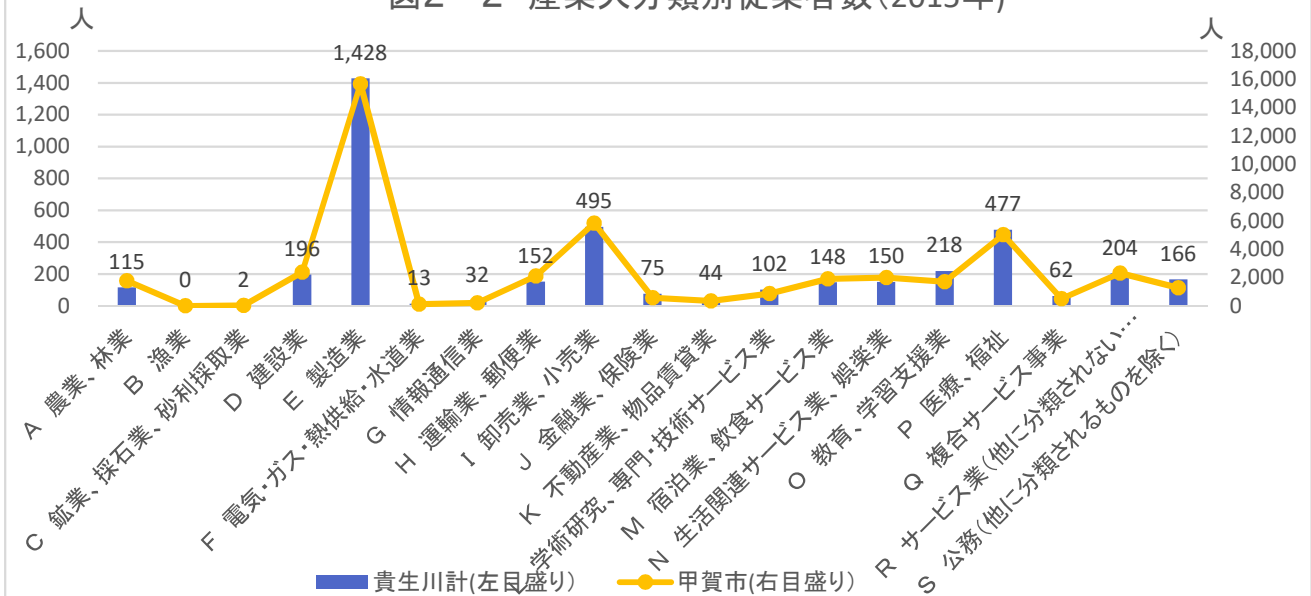

図1-7 年齢3区分別人口(縦棒)と高齢化率(折線)の将来予測

出典: 国土技術政策総合研究所将来人口・世帯予測ツールより算出(社人研2015ベース)

図1-8 高齢化率の将来予測(2040年/縦棒2015~2040年)

出典: 国勢調査よりJSTATにて作成

図1-9 小地域別高齢化率の推移(~2015年)と将来予測

出典: 国勢調査+国土技術政策総合研究所将来人口・世帯予測ツールより算出(社人研2015ベース)

2. 暮らし・住宅

図2-1 小地域別就業者の割合(2015年)

出典: 国勢調査

図2-2 産業大分類別従業者数(2015年)

出典: 国勢調査

図2-3 小地域別住宅所有形態(2015年/持ち家率75.3%)

出典: 国勢調査

2.暮らし・住宅