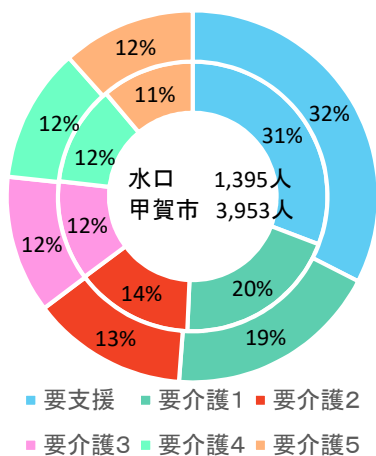

3. 子育て・市民活動

出典: 甲賀市

出典: 甲賀市

出典: 甲賀市

出典: 甲賀市

出典: 甲賀市

3. 子育て・市民活動

図3-6 年少人口比率の将来予測(2040年／縦棒2015～2040年)

出典：将来予測ツールによる算出よりJSTATにて作成

図3-7 小地域別年少人口比率の推移(～2015年)と将来予測

出典：国勢調査＋国土技術政策総合研究所将来人口・世帯予測ツールより算出(社人研2015ベース)

メモ欄

4. 防災・福祉

図4-1 要介護・要支援認定者数
(外円:水口、内円:甲賀市、2014年)

注)旧5町別に集計

出典:甲賀市

図4-2 要介護・要支援認定者数の推移(水口地域)

出典:甲賀市

図4-3 警察署別犯罪発生件数(2017年)

注)警察署別に集計

出典:滋賀の犯罪

図4-4 消防署別火災発生及び救急出動状況(2013年)

注)消防署別に集計

出典:消防統計