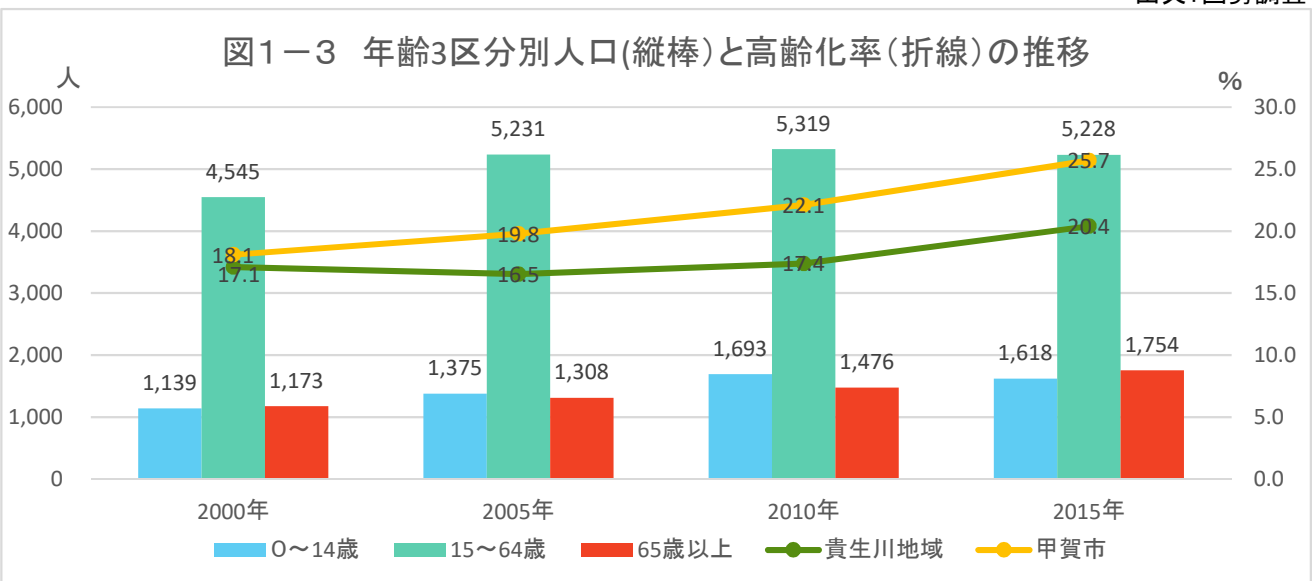

甲賀市地域カルテ

「貴生川地域自治振興会」区域

1 人口・世帯

出典: 国勢調査

出典: 国勢調査

出典: 国勢調査

1 人口・世帯

1 人口・世帯

図1-7 年齢3区分別人口(縦棒)と高齢化率(折線)の将来予測

出典: 国土技術政策総合研究所将来人口・世帯予測ツールより算出(社人研2015ベース)

図1-8 高齢化率の将来予測(2040年/縦棒2015~2040年)

出典: 国勢調査よりJSTATにて作成

図1-9 小地域別高齢化率の推移(~2015年)と将来予測

出典: 国勢調査+国土技術政策総合研究所将来人口・世帯予測ツールより算出(社人研2015ベース)