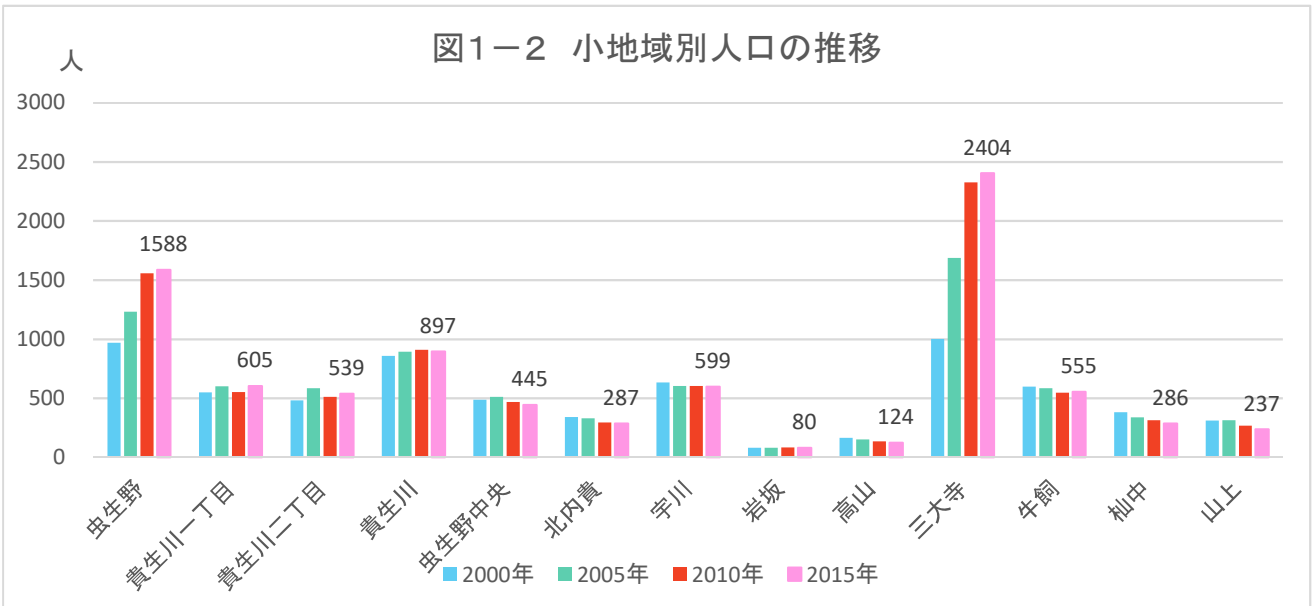

甲賀市地域カルテ

「貴生川地域自治振興会」区域

1 人口・世帯

出典: 国勢調査

出典: 国勢調査

出典: 国勢調査

1 人口・世帯

1 人口・世帯

図1-7 年齢3区分別人口(縦棒)と高齢化率(折線)の将来予測

出典: 国土技術政策総合研究所将来人口・世帯予測ツールより算出(社人研2015ベース)

図1-8 高齢化率の将来予測(2040年/縦棒2015~2040年)

出典: 国勢調査よりJSTATにて作成

図1-9 小地域別高齢化率の推移(~2015年)と将来予測

出典: 国勢調査+国土技術政策総合研究所将来人口・世帯予測ツールより算出(社人研2015ベース)