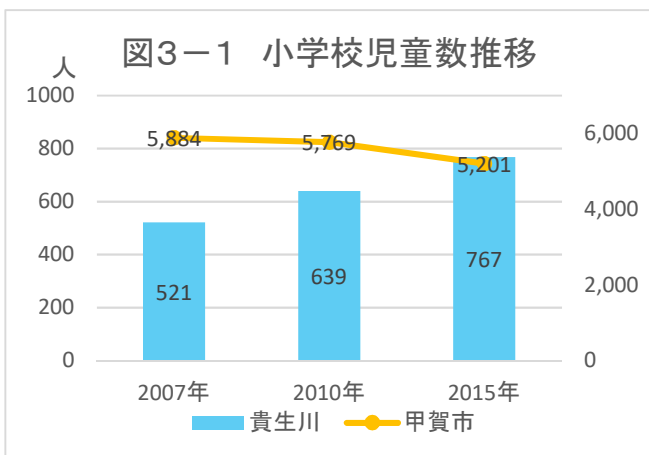

2. 暮らし・住宅

図2-1 小地域別就業者の割合(2015年)

出典: 国勢調査

図2-2 産業大分類別従業者数(2015年)

出典: 国勢調査

図2-3 小地域別住宅所有形態(2015年/持ち家率75.3%)

出典: 国勢調査

2.暮らし・住宅

3. 子育て・市民活動

出典: 甲賀市

出典: 甲賀市

出典: 甲賀市

出典: 甲賀市

出典: 甲賀市

3. 子育て・市民活動

図3-6 年少人口比率の将来予測(2040年／縦棒2015～2040年)