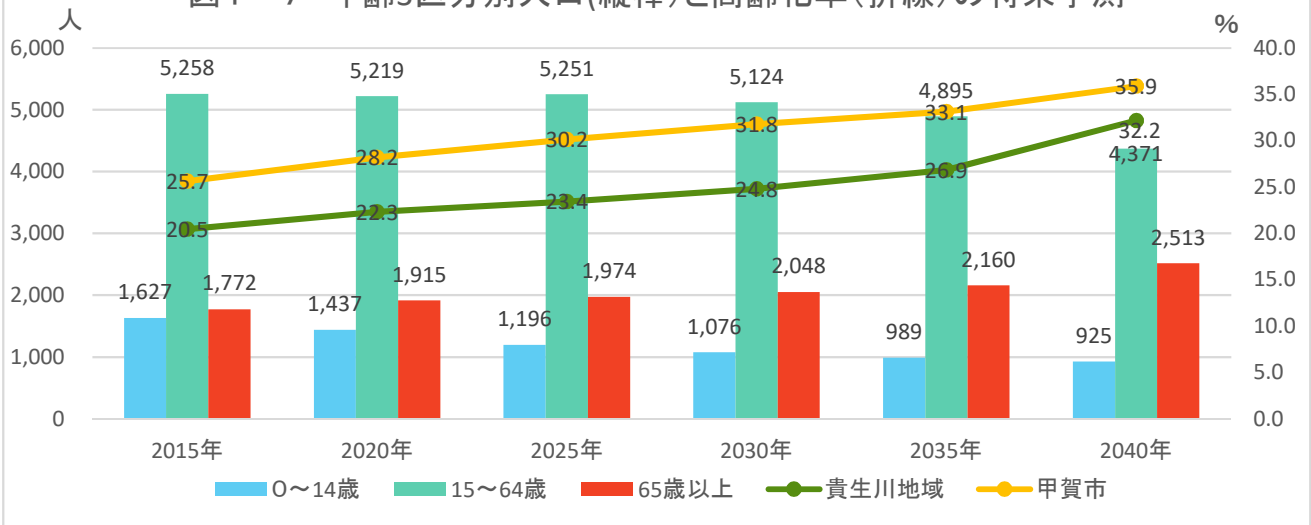

甲賀市地域カルテ

「貴生川地域自治振興会」区域

1 人口・世帯

出典: 国勢調査

出典: 国勢調査

出典: 国勢調査

1 人口・世帯

1 人口・世帯

図1-7 年齢3区分別人口(縦棒)と高齢化率(折線)の将来予測

出典: 国土技術政策総合研究所将来人口・世帯予測ツールより算出(社人研2015ベース)

図1-8 高齢化率の将来予測(2040年/縦棒2015~2040年)

出典: 国勢調査よりJSTATにて作成

図1-9 小地域別高齢化率の推移(~2015年)と将来予測

出典: 国勢調査+国土技術政策総合研究所将来人口・世帯予測ツールより算出(社人研2015ベース)