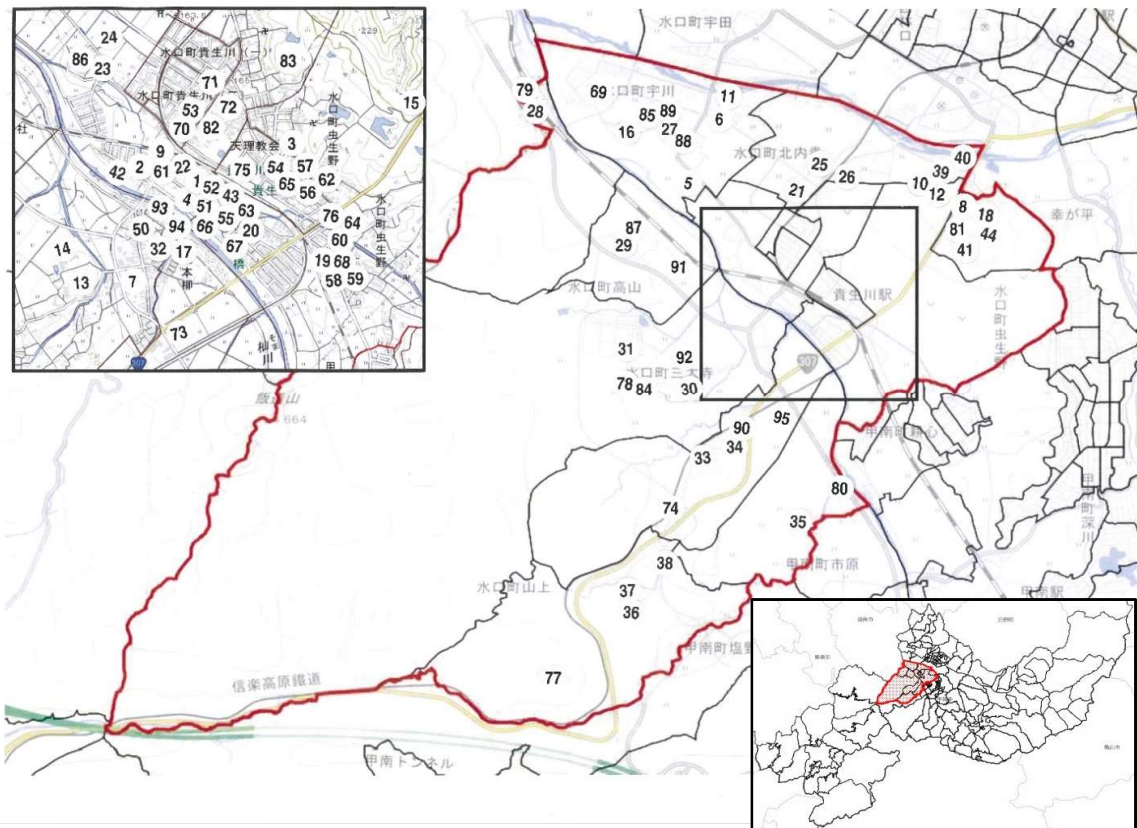

甲賀市地域カルテ

「貴生川地域自治振興会」区域

1 人口・世帯

出典: 国勢調査

出典: 国勢調査

出典: 国勢調査

1 人口・世帯

1 人口・世帯

図1-7 年齢3区分別人口(縦棒)と高齢化率(折線)の将来予測

出典: 国土技術政策総合研究所将来人口・世帯予測ツールより算出(社人研2015ベース)

図1-8 高齢化率の将来予測(2040年/縦棒2015~2040年)

出典: 国勢調査よりJSTATにて作成

図1-9 小地域別高齢化率の推移(~2015年)と将来予測

出典: 国勢調査+国土技術政策総合研究所将来人口・世帯予測ツールより算出(社人研2015ベース)