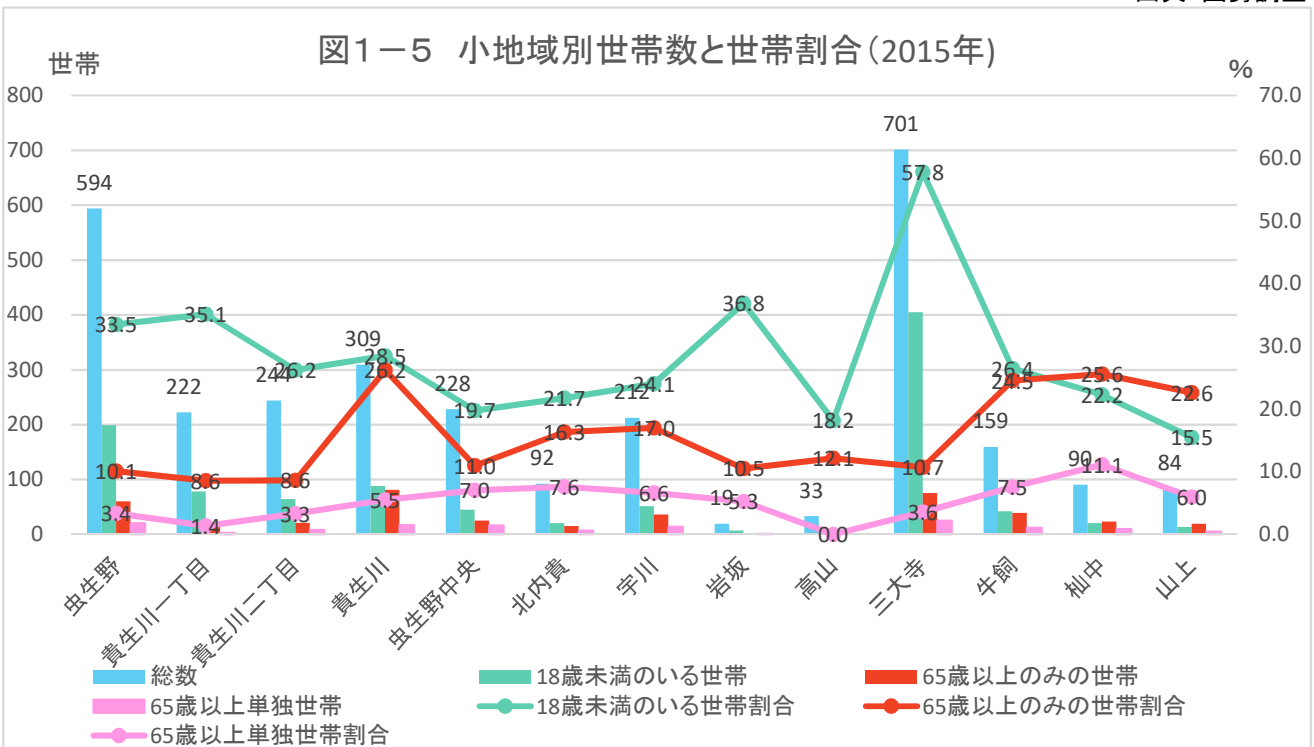

甲賀市地域カルテ

「貴生川地域自治振興会」区域

1 人口・世帯

出典: 国勢調査

出典: 国勢調査

出典: 国勢調査

1 人口・世帯

1 人口・世帯