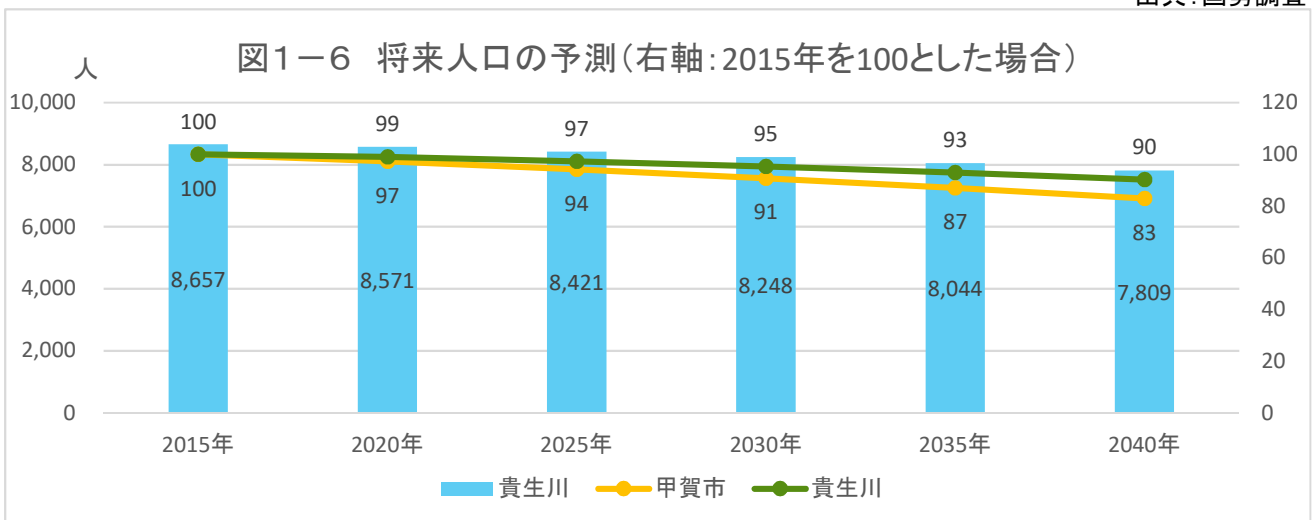

甲賀市地域カルテ

「貴生川地域自治振興会」区域

1 人口・世帯

出典: 国勢調査

出典: 国勢調査

出典: 国勢調査

1 人口・世帯

1 人口・世帯

図1-7 年齢3区分別人口(縦棒)と高齢化率(折線)の将来予測

出典: 国土技術政策総合研究所将来人口・世帯予測ツールより算出(社人研2015ベース)

図1-8 高齢化率の将来予測(2040年/縦棒2015~2040年)

出典: 国勢調査よりJSTATにて作成

図1-9 小地域別高齢化率の推移(~2015年)と将来予測

出典: 国勢調査+国土技術政策総合研究所将来人口・世帯予測ツールより算出(社人研2015ベース)