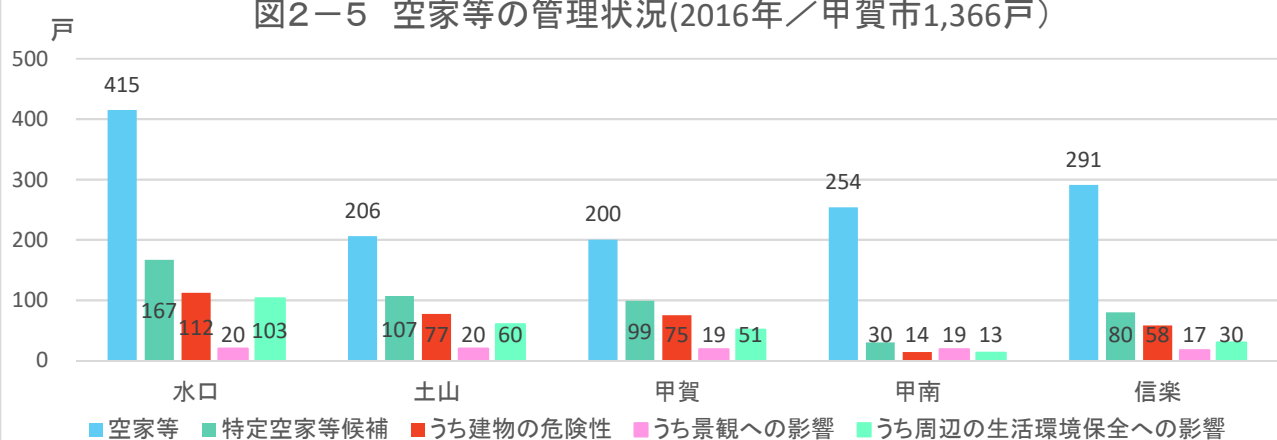

図2-5 空家等の管理状況(2016年/甲賀市1,366戸)