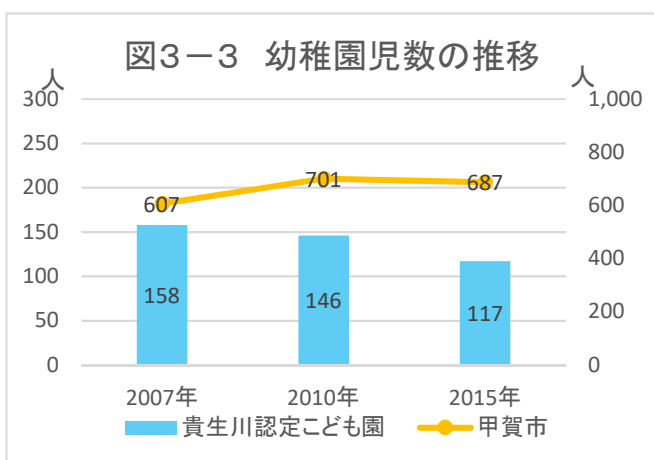

2. 暮らし・住宅

図2-1 小地域別就業者の割合(2015年)

出典: 国勢調査

図2-2 産業大分類別従業者数(2015年)

出典: 国勢調査

図2-3 小地域別住宅所有形態(2015年/持ち家率75.3%)

出典: 国勢調査

2.暮らし・住宅

図2-4 小地域別住宅の建て方(2015年)

出典:国勢調査

図2-5 空家等の管理状況(2016年/甲賀市1,366戸)

注)旧5町別に集計

出典:甲賀市

図2-6 空家等の分布状況

出典:甲賀市

メモ欄

3. 子育て・市民活動

出典: 甲賀市

出典: 甲賀市

出典: 甲賀市

出典: 甲賀市

出典: 甲賀市

3. 子育て・市民活動

図3-6 年少人口比率の将来予測(2040年／縦棒2015～2040年)