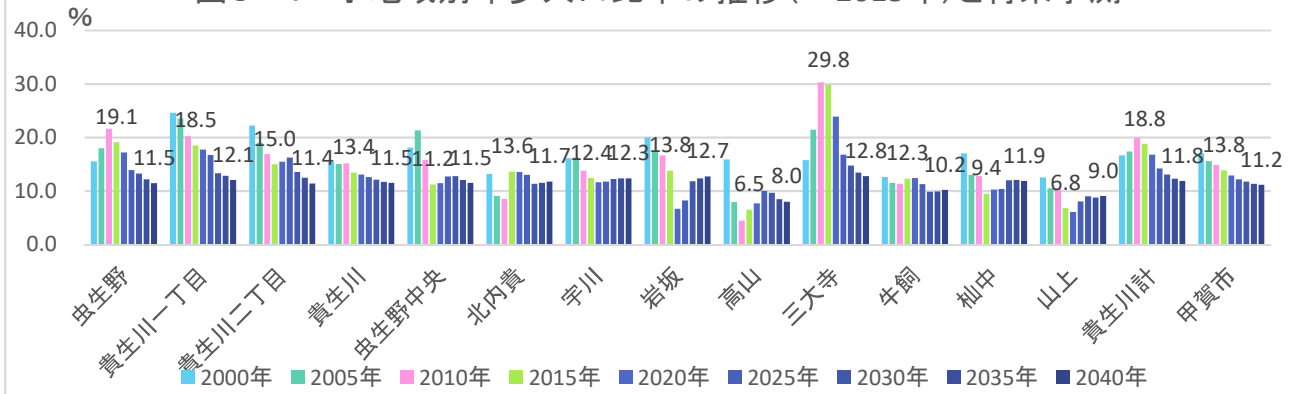

図3-7 小地域別年少人口比率の推移(～2015年)と将来予測

出典：国勢調査＋国土技術政策総合研究所将来人口・世帯予測ツールより算出(社人研2015ベース)

メモ欄