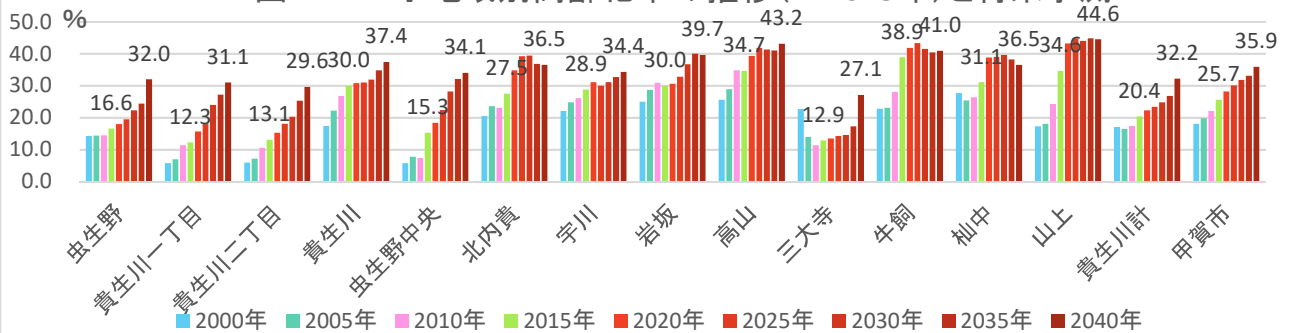

図1-7 年齢3区分別人口(縦棒)と高齢化率(折線)の将来予測

出典: 国土技術政策総合研究所将来人口・世帯予測ツールより算出(社人研2015ベース)

図1-8 高齢化率の将来予測(2040年/縦棒2015~2040年)

出典: 国勢調査よりJSTATにて作成

図1-9 小地域別高齢化率の推移(~2015年)と将来予測

出典: 国勢調査+国土技術政策総合研究所将来人口・世帯予測ツールより算出(社人研2015ベース)

2. 暮らし・住宅

図2-1 小地域別就業者の割合(2015年)

出典: 国勢調査

図2-2 産業大分類別従業者数(2015年)

出典: 国勢調査

図2-3 小地域別住宅所有形態(2015年/持ち家率75.3%)

出典: 国勢調査

2.暮らし・住宅