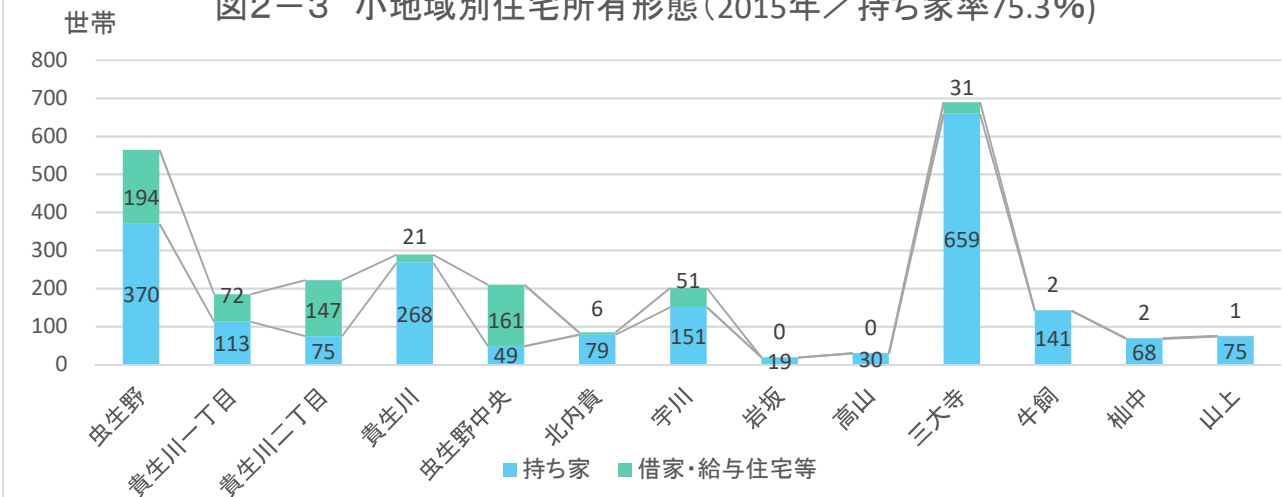

2. 暮らし・住宅

図2-1 小地域別就業者の割合(2015年)

出典: 国勢調査

図2-2 産業大分類別従業者数(2015年)

出典: 国勢調査

図2-3 小地域別住宅所有形態(2015年/持ち家率75.3%)

出典: 国勢調査

2.暮らし・住宅