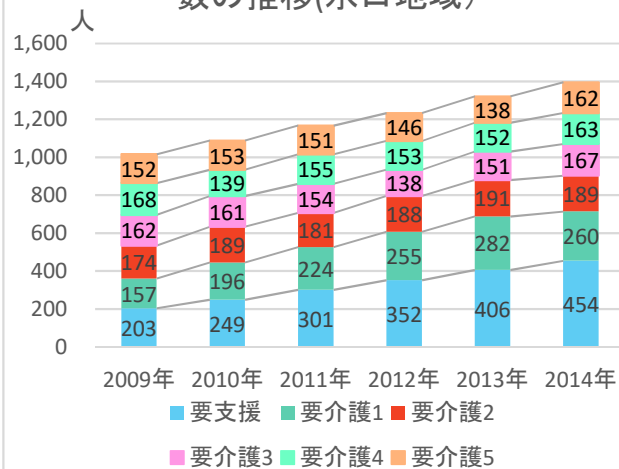

図4-2 要介護・要支援認定者数の推移(水口地域)