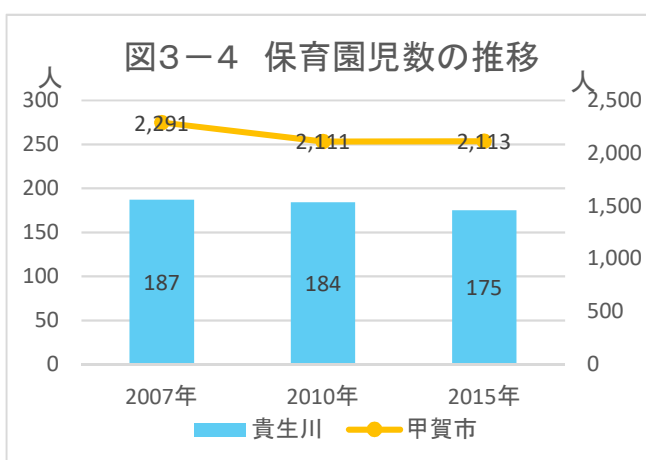

3. 子育て・市民活動

出典: 甲賀市

出典: 甲賀市

出典: 甲賀市

出典: 甲賀市

出典: 甲賀市

3. 子育て・市民活動

図3-6 年少人口比率の将来予測(2040年／縦棒2015～2040年)