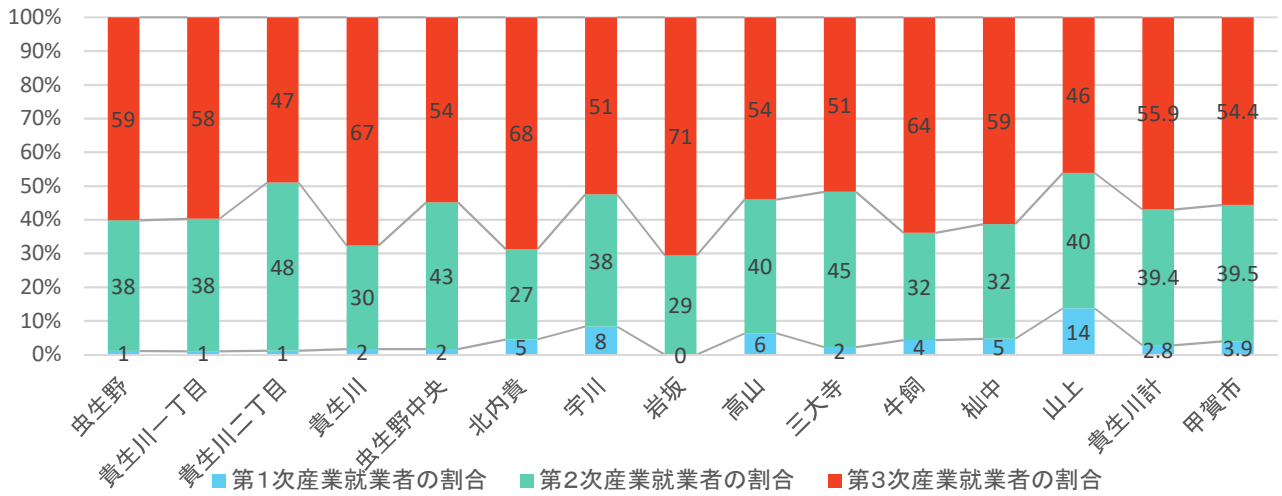

図1-7 年齢3区分別人口(縦棒)と高齢化率(折線)の将来予測

出典: 国土技術政策総合研究所将来人口・世帯予測ツールより算出(社人研2015ベース)

図1-8 高齢化率の将来予測(2040年/縦棒2015~2040年)

出典: 国勢調査よりJSTATにて作成

図1-9 小地域別高齢化率の推移(~2015年)と将来予測

出典: 国勢調査+国土技術政策総合研究所将来人口・世帯予測ツールより算出(社人研2015ベース)

2. 暮らし・住宅

図2-1 小地域別就業者の割合(2015年)

出典: 国勢調査

図2-2 産業大分類別従業者数(2015年)

出典: 国勢調査

図2-3 小地域別住宅所有形態(2015年/持ち家率75.3%)

出典: 国勢調査

2.暮らし・住宅