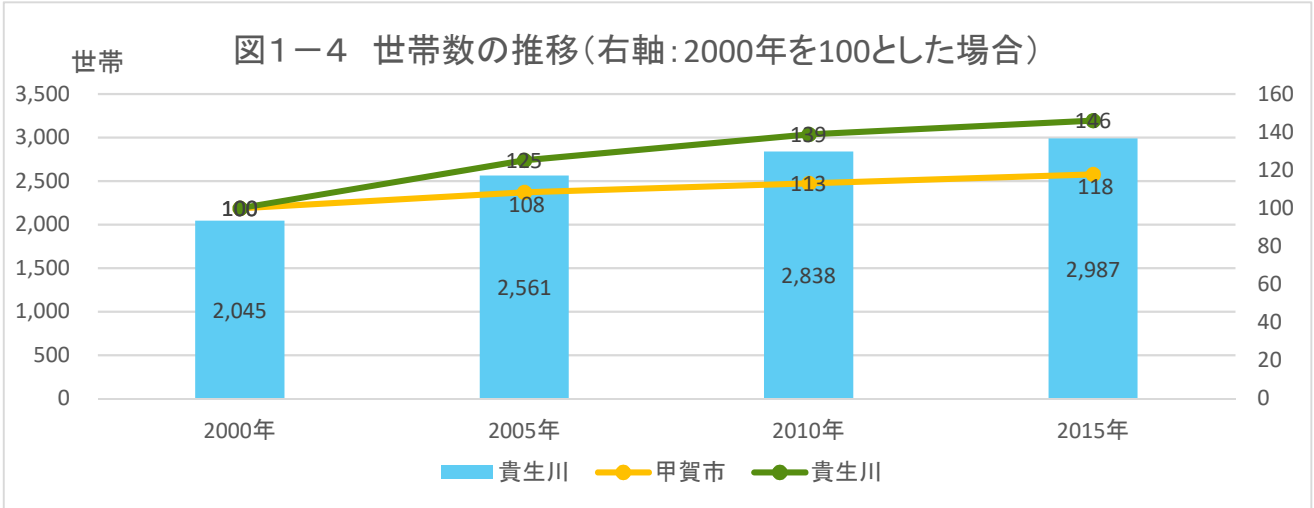

甲賀市地域カルテ

「貴生川地域自治振興会」区域

1 人口・世帯

出典: 国勢調査

出典: 国勢調査

出典: 国勢調査

1 人口・世帯

1 人口・世帯

図1-7 年齢3区分別人口(縦棒)と高齢化率(折線)の将来予測

出典: 国土技術政策総合研究所将来人口・世帯予測ツールより算出(社人研2015ベース)

図1-8 高齢化率の将来予測(2040年/縦棒2015~2040年)

出典: 国勢調査よりJSTATにて作成

図1-9 小地域別高齢化率の推移(~2015年)と将来予測

出典: 国勢調査+国土技術政策総合研究所将来人口・世帯予測ツールより算出(社人研2015ベース)