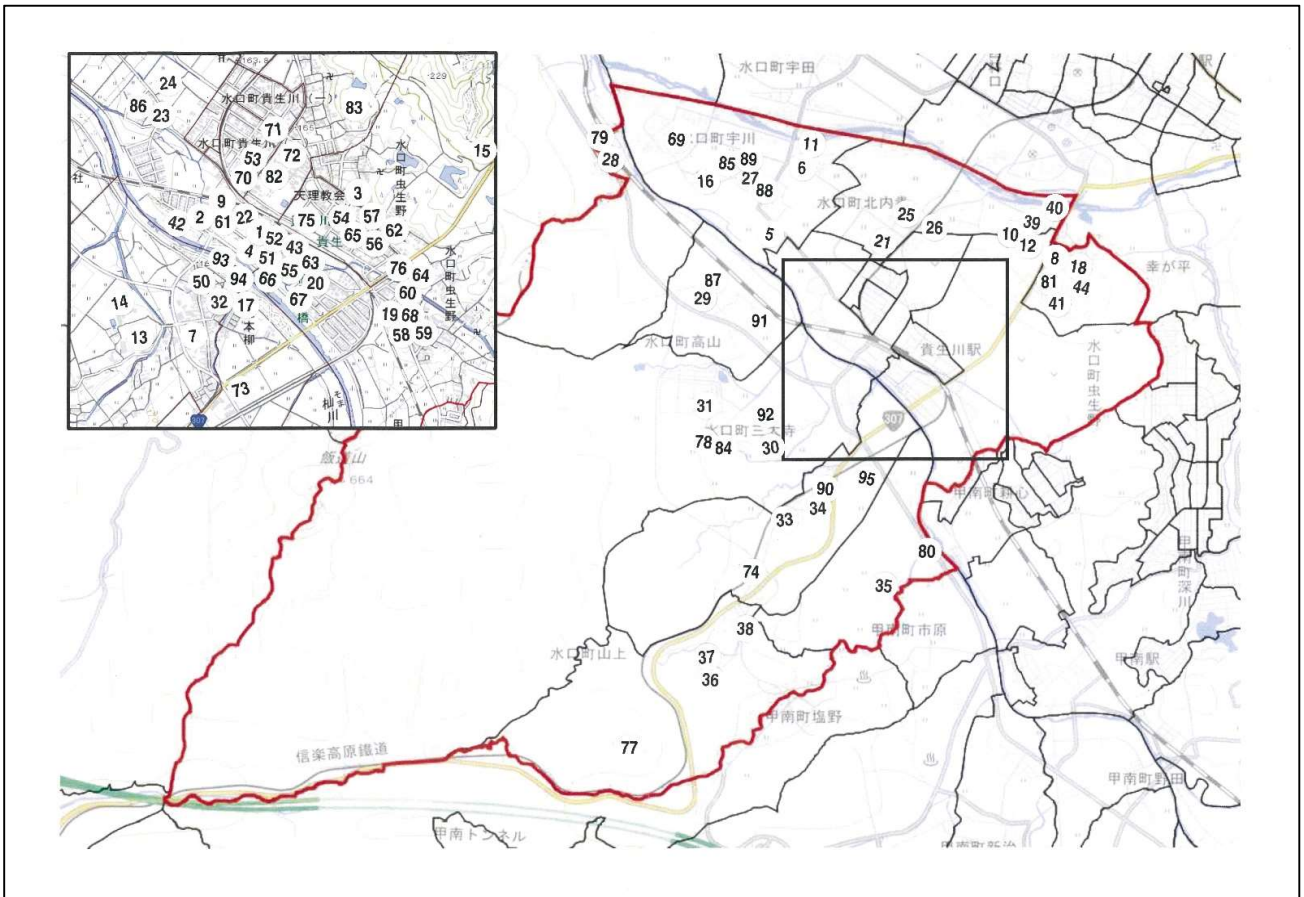

5. 地域資源

図5-1 地域資源マップ

※JSTATマップをベースに支援担当職員作成

メモ欄