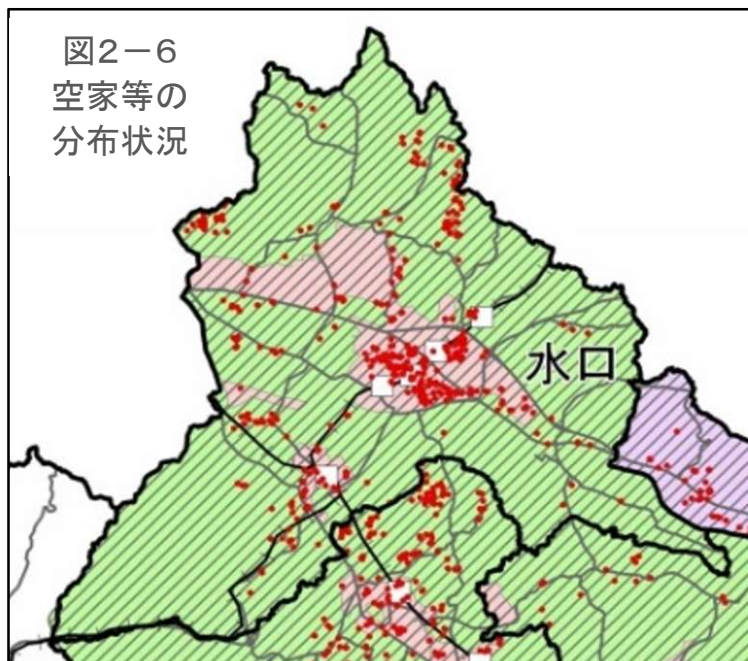

図1-7 年齢3区分別人口(縦棒)と高齢化率(折線)の将来予測

出典: 国土技術政策総合研究所将来人口・世帯予測ツールより算出(社人研2015ベース)

図1-8 高齢化率の将来予測(2040年/縦棒2015~2040年)

出典: 国勢調査よりJSTATにて作成

図1-9 小地域別高齢化率の推移(~2015年)と将来予測

出典: 国勢調査+国土技術政策総合研究所将来人口・世帯予測ツールより算出(社人研2015ベース)

2. 暮らし・住宅

図2-1 小地域別就業者の割合(2015年)

出典: 国勢調査

図2-2 産業大分類別従業者数(2015年)

出典: 国勢調査

図2-3 小地域別住宅所有形態(2015年/持ち家率75.3%)

出典: 国勢調査

2.暮らし・住宅

図2-4 小地域別住宅の建て方(2015年)

出典:国勢調査

図2-5 空家等の管理状況(2016年/甲賀市1,366戸)

注)旧5町別に集計

出典:甲賀市

図2-6 空家等の分布状況

出典:甲賀市

メモ欄

3. 子育て・市民活動

出典: 甲賀市

出典: 甲賀市

出典: 甲賀市

出典: 甲賀市

出典: 甲賀市

3. 子育て・市民活動

図3-6 年少人口比率の将来予測(2040年／縦棒2015～2040年)