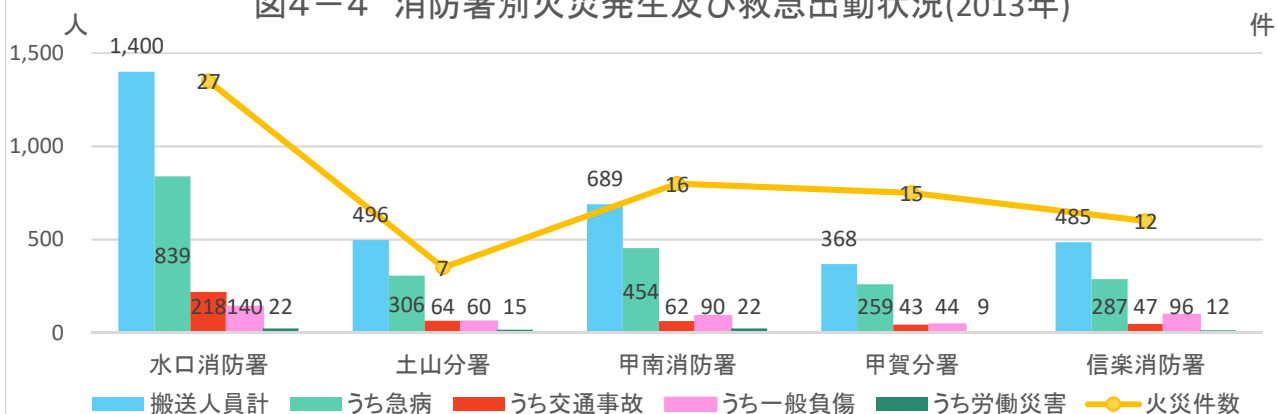

図4-2 要介護・要支援認定者数の推移(水口地域)

出典:甲賀市

図4-3 警察署別犯罪発生件数(2017年)

注)警察署別に集計

出典:滋賀の犯罪

図4-4 消防署別火災発生及び救急出動状況(2013年)

注)消防署別に集計

出典:消防統計