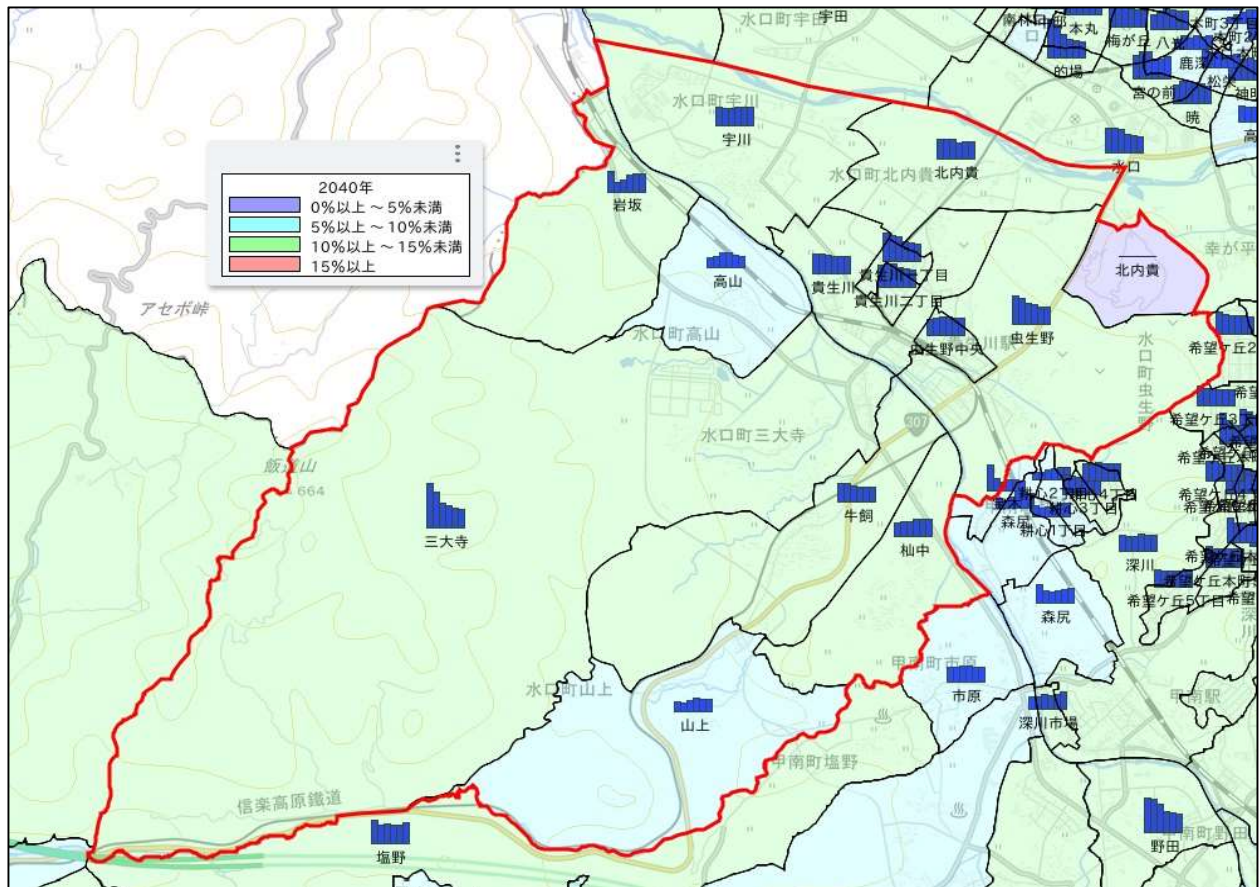

3. 子育て・市民活動

出典: 甲賀市

出典: 甲賀市

出典: 甲賀市

出典: 甲賀市

出典: 甲賀市

3. 子育て・市民活動

図3-6 年少人口比率の将来予測(2040年／縦棒2015～2040年)