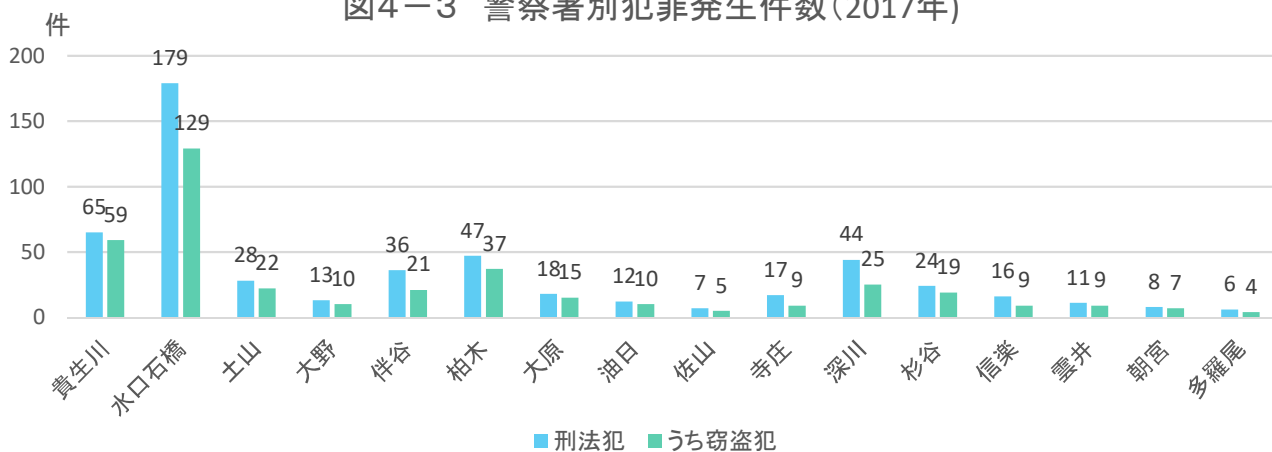

図4-3 警察署別犯罪発生件数(2017年)