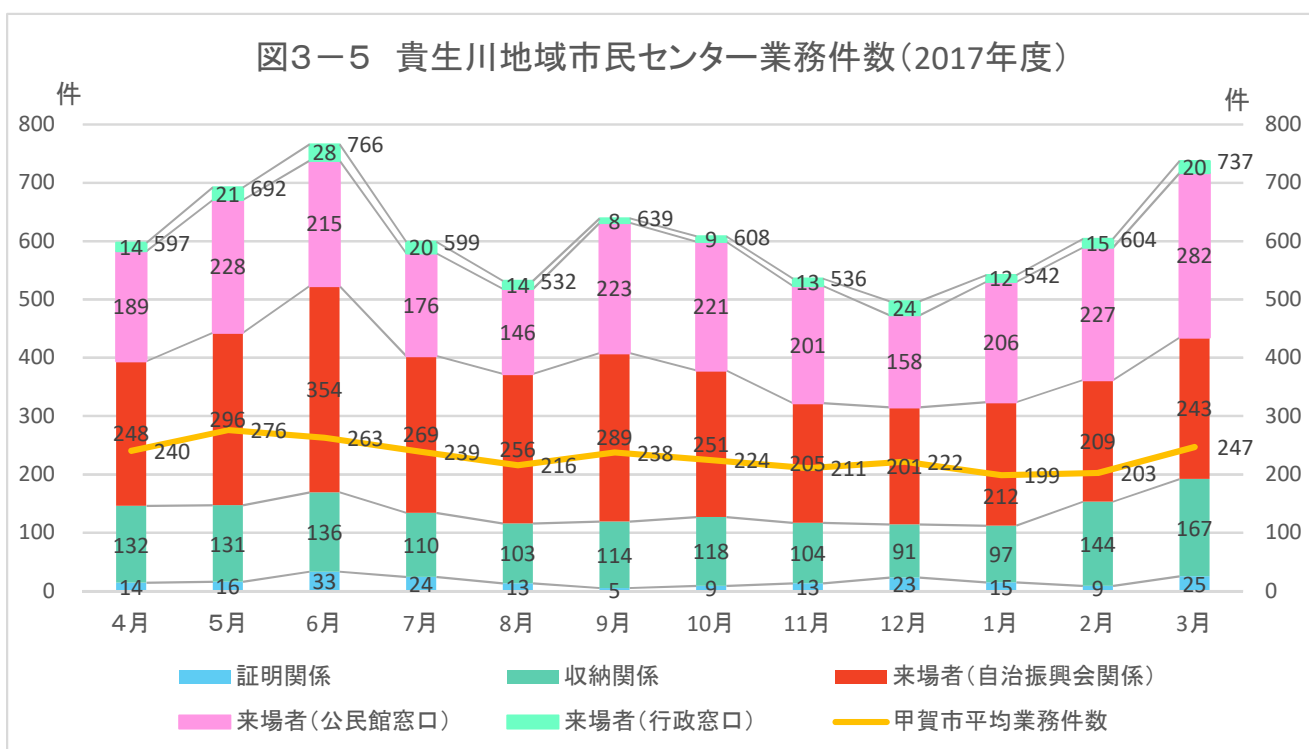

3. 子育て・市民活動

出典: 甲賀市

出典: 甲賀市

出典: 甲賀市

出典: 甲賀市

出典: 甲賀市

3. 子育て・市民活動

図3-6 年少人口比率の将来予測(2040年／縦棒2015～2040年)