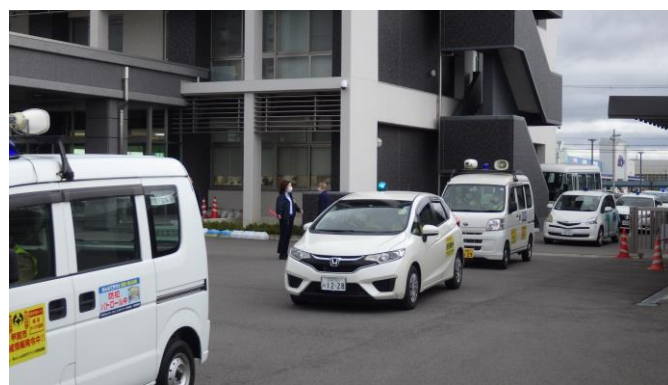

防犯啓発

11月30日・歳末特別警戒

今年度も、自主防犯団体の方々とともに歳末特別警戒を実施しました。地域の安全をみんなで守っていきましょう。

甲賀市の防犯
(甲賀市ホームページ <https://www.city.koka.lg.jp/bouhan>)