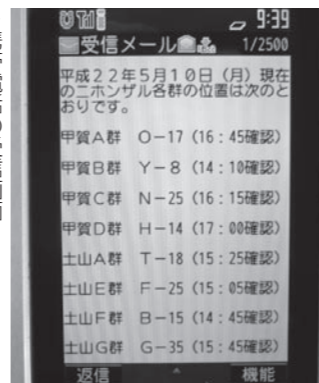

表情を豊かにする体操

- ①目をしっかり閉じて唇を横にひき、頬を上げます。
- ②目をぱっちり開けて口を思い切り開けます。
- ③口をしっかりと閉じて、左右交互に頬を膨らませます。

問い合わせ 健康推進連絡協議会事務局(健康推進課) ☎65-0703 ☎63-4591

鳥獣害対策ニュース No.38

NEWS'S

携帯電話の受信画面

市内にはニホンザルの群れが12群あると推測されており、集落付近を行動域とする群れについては、農作物等に被害を与えることも少なくありません。