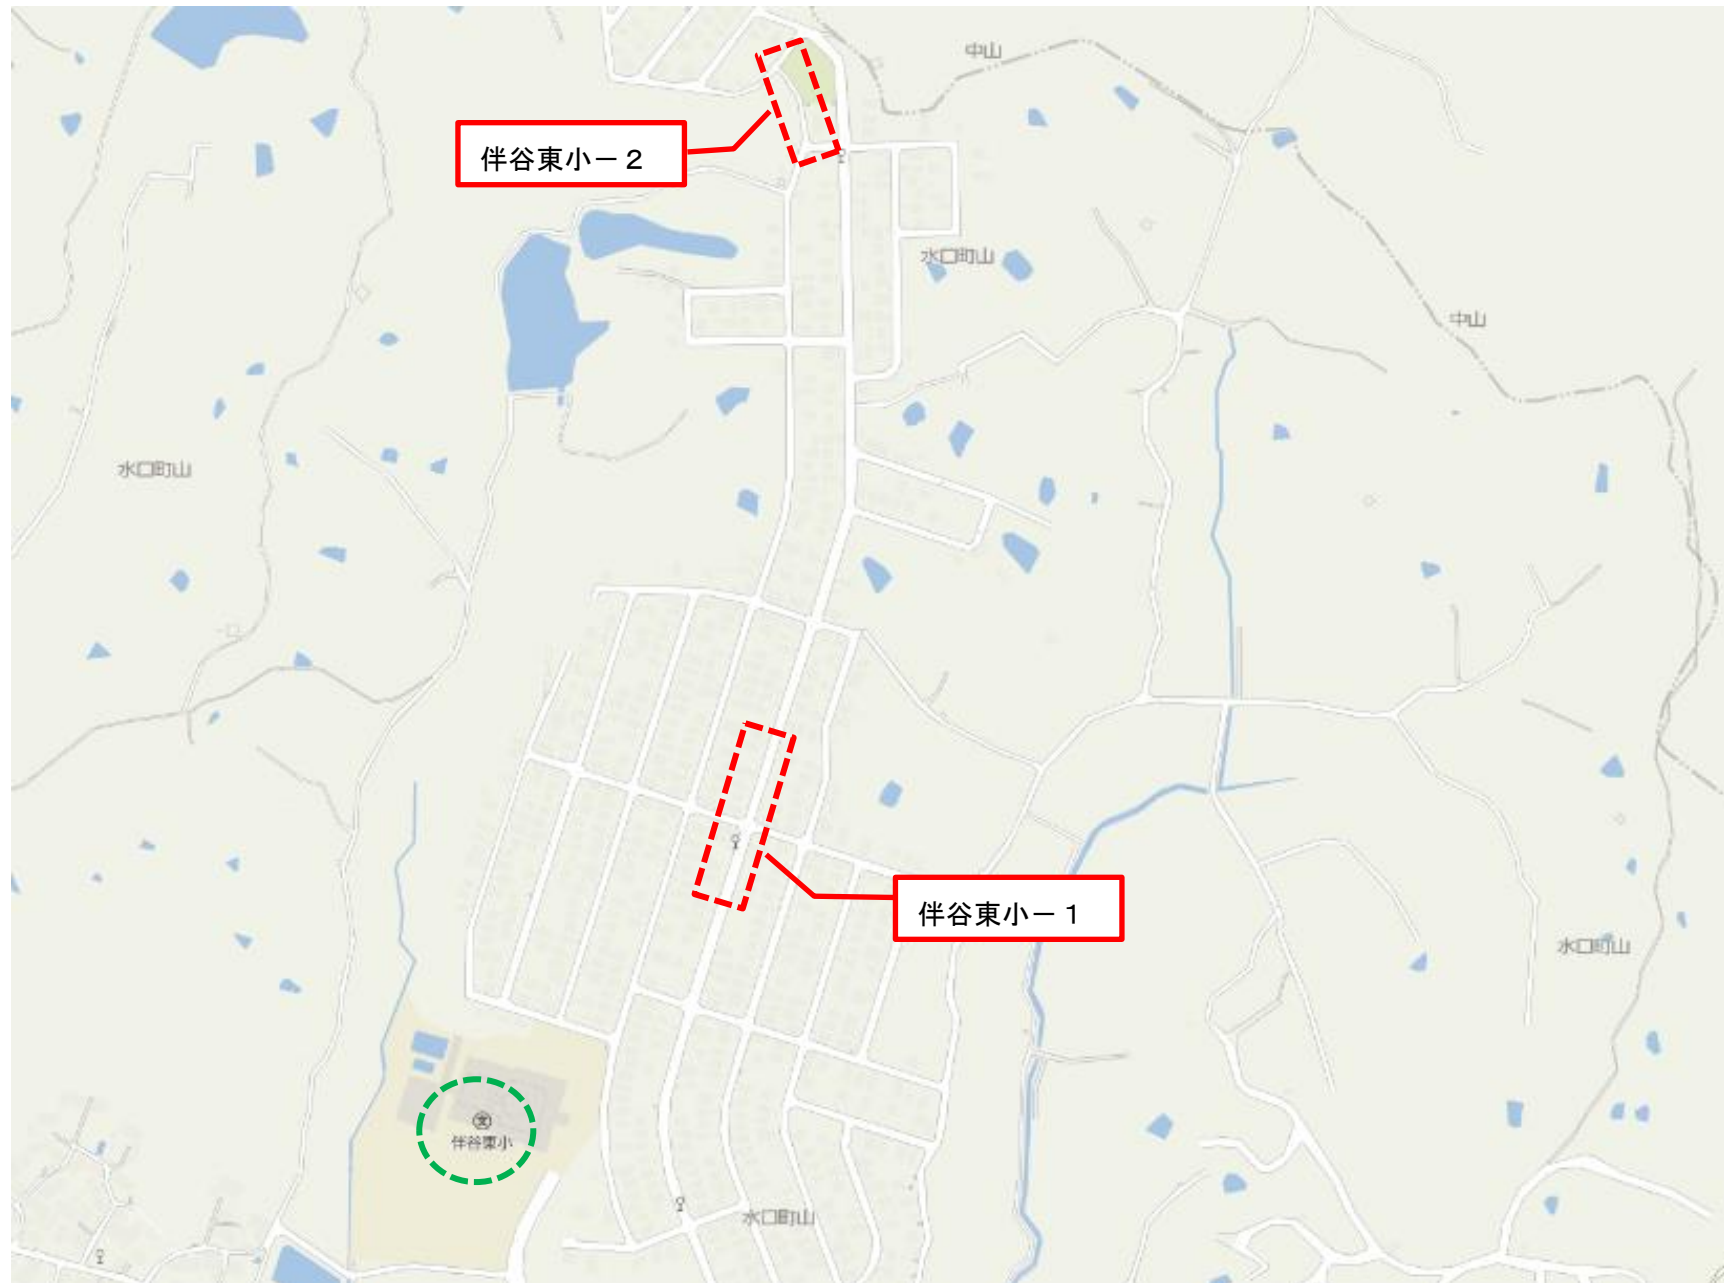

平成28年度 対策箇所図（伴谷小学校）

平成28年度 対策箇所図（水口小学校）

平成28年度 対策箇所図（貴生川小学校）

平成28年度 対策箇所図（綾野小学校）

平成28年度 対策箇所図（伴谷東小学校）

平成28年度 対策箇所図（大野小学校）

平成28年度 対策箇所図（土山小学校）

平成28年度 対策箇所図（大原小学校）

平成28年度 対策箇所図（油日小学校）

平成28年度 対策箇所図（佐山小学校）

平成28年度 対策箇所図（甲南第一小学校）

平成28年度 対策箇所図（甲南第三小学校）

平成28年度 対策箇所図（希望ヶ丘小学校）

平成28年度 対策箇所図（信楽小学校）

平成28年度 対策箇所図（雲井小学校）

平成28年度 対策箇所図（小原小学校）

平成28年度 対策箇所図（多羅尾小学校）

平成28年度 対策箇所図（水口中学校）

平成28年度 対策箇所図（城山中学校）

平成28年度 対策箇所図（土山中学校）

平成28年度 対策箇所図（甲賀中学校）

平成28年度 対策箇所図（甲南中学校）

平成28年度 対策箇所図（信楽中学校）