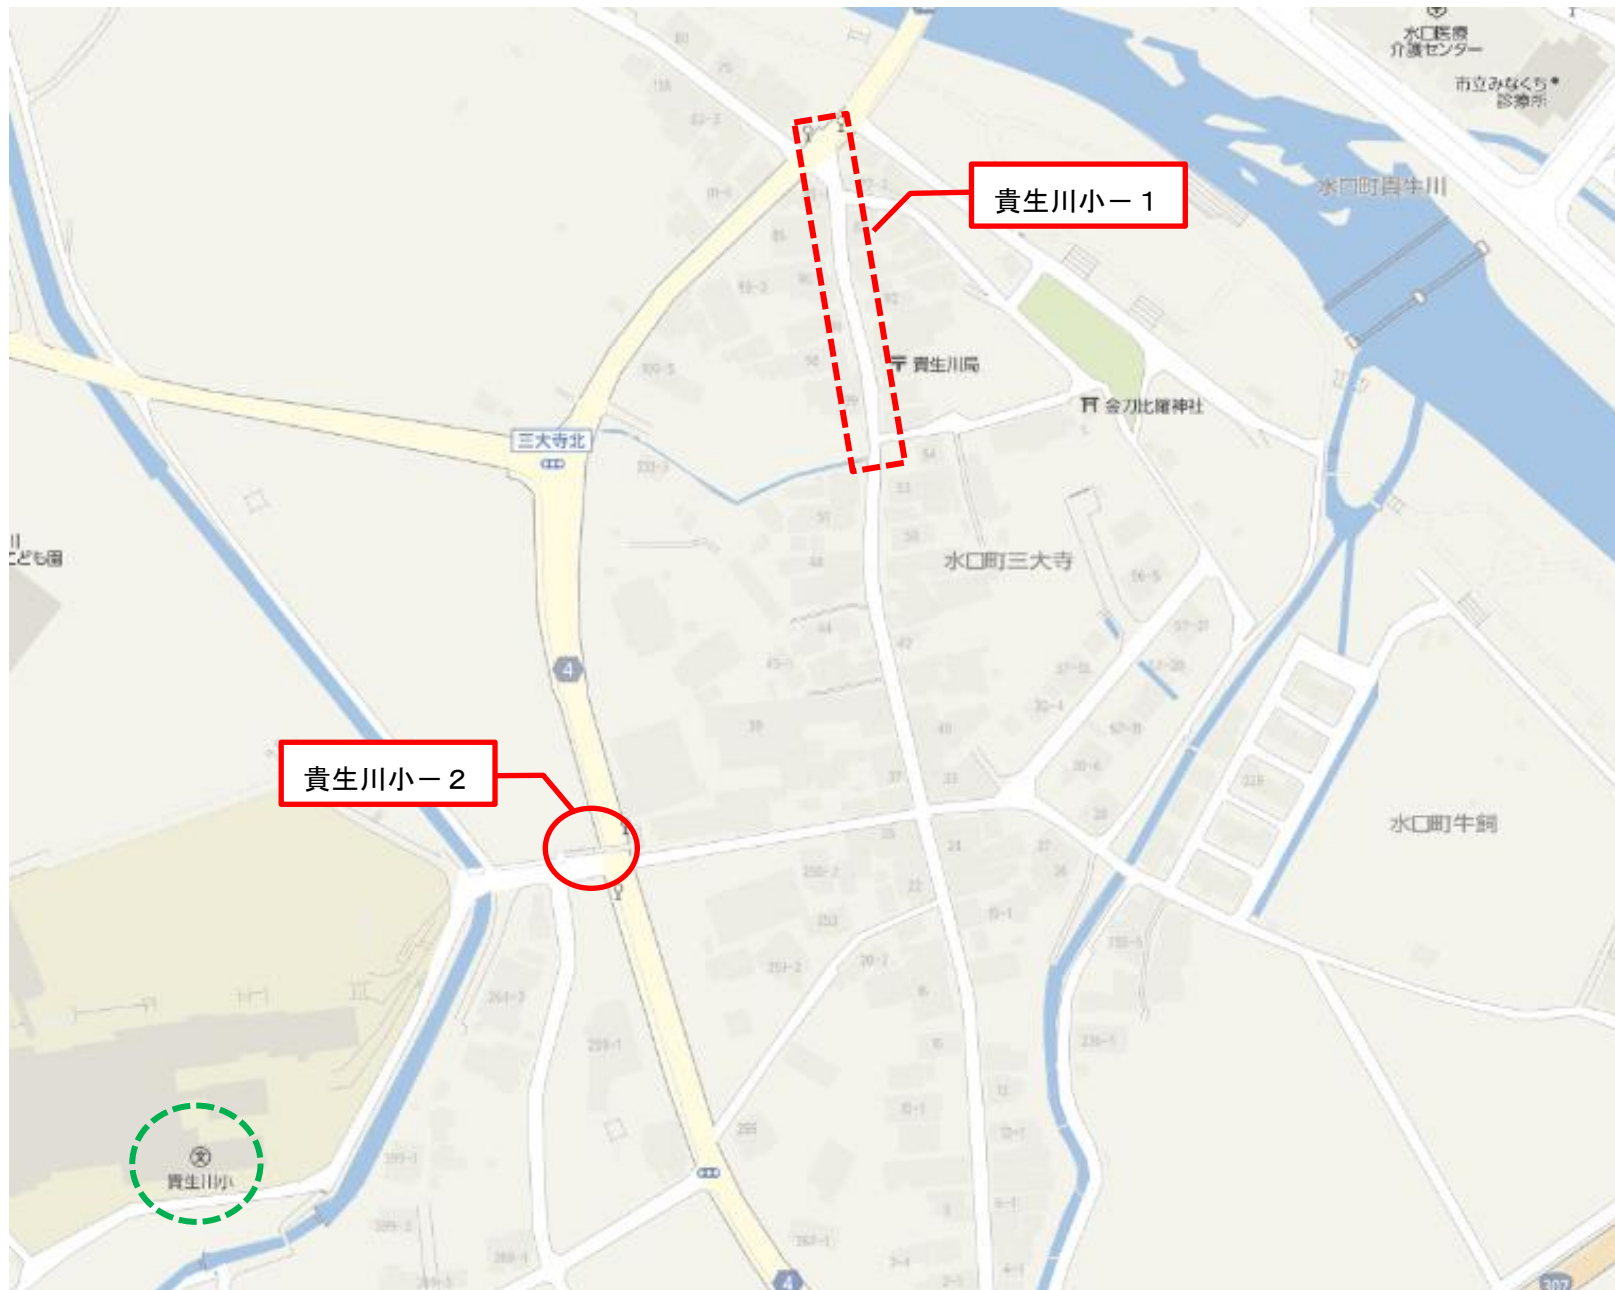

平成28年度 対策箇所図（伴谷小学校）

平成28年度 対策箇所図（水口小学校）

平成28年度 対策箇所図（貴生川小学校）

平成28年度 対策箇所図（綾野小学校）

平成28年度 対策箇所図（伴谷東小学校）

平成28年度 対策箇所図（大野小学校）

平成28年度 対策箇所図（土山小学校）

平成28年度 対策箇所図（大原小学校）

平成28年度 対策箇所図（油日小学校）

平成28年度 対策箇所図（佐山小学校）

平成28年度 対策箇所図（甲南第一小学校）

平成28年度 対策箇所図（甲南第三小学校）

平成28年度 対策箇所図（希望ヶ丘小学校）

平成28年度 対策箇所図（信楽小学校）

平成28年度 対策箇所図（雲井小学校）

平成28年度 対策箇所図（小原小学校）