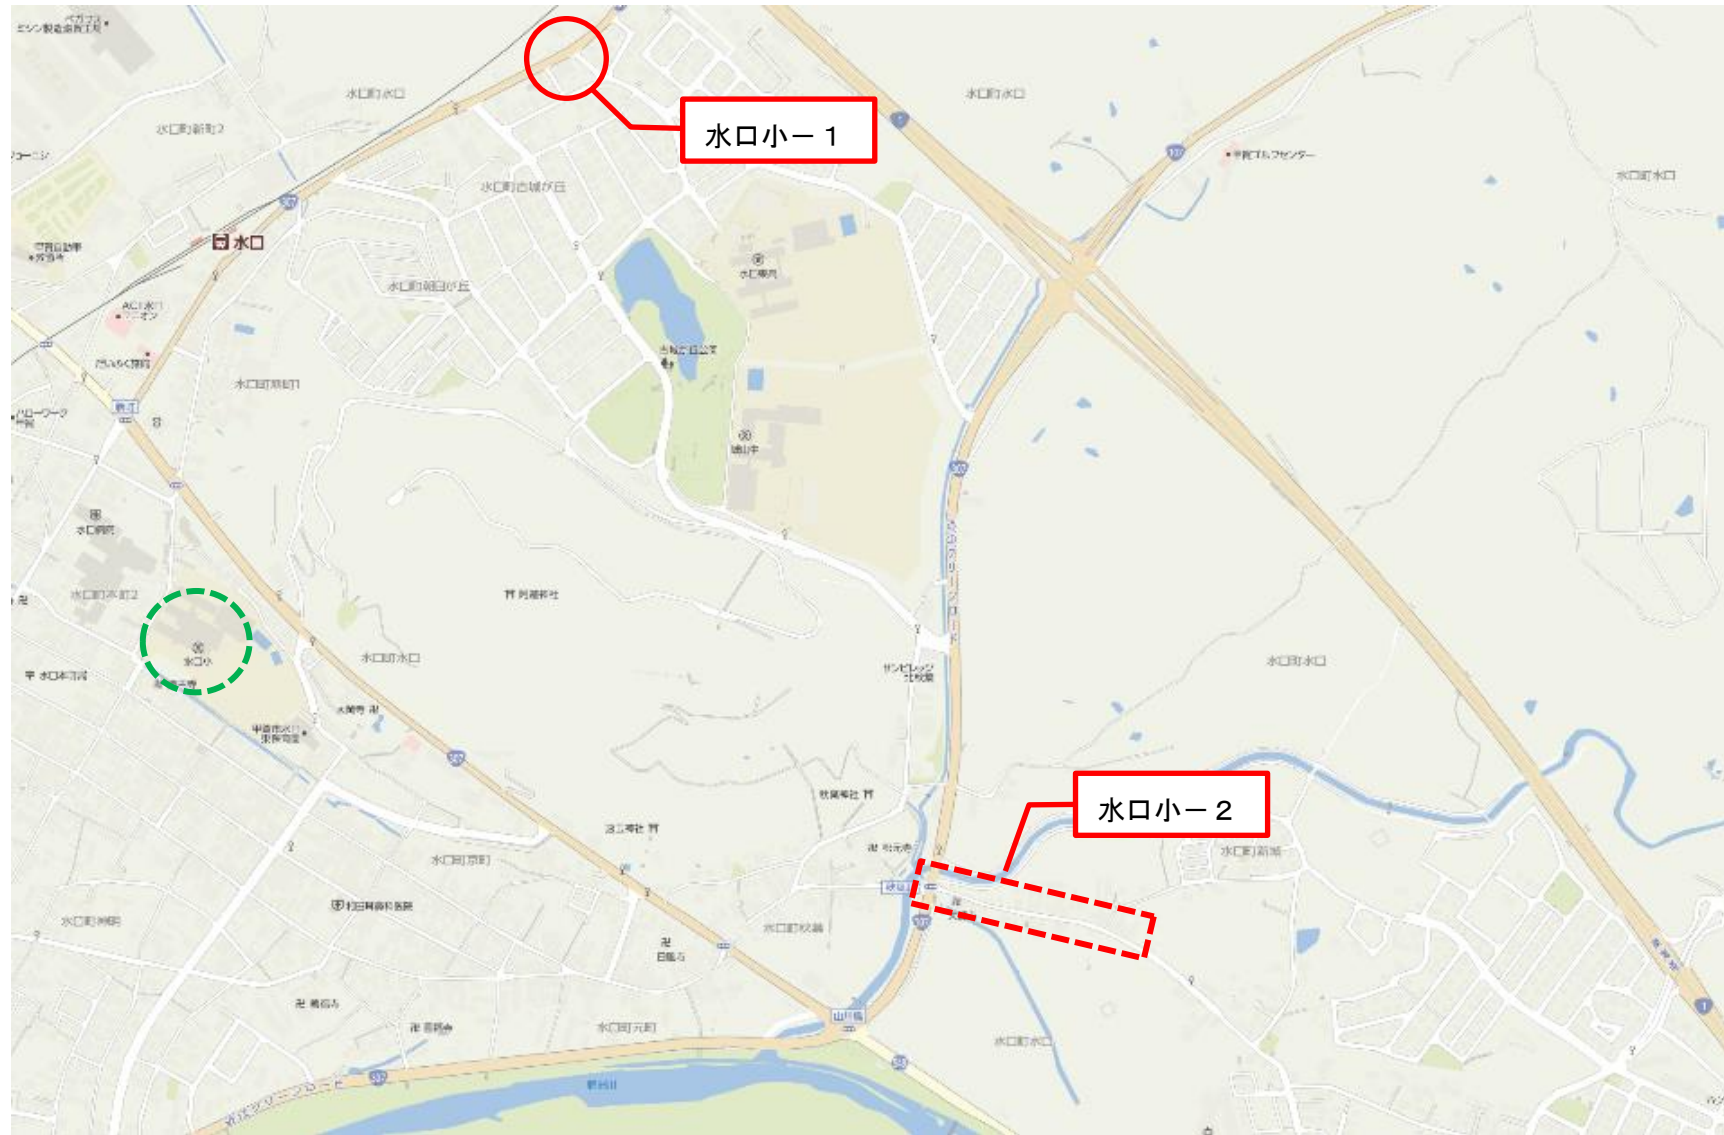

平成28年度 対策箇所図（伴谷小学校）

平成28年度 対策箇所図（水口小学校）

平成28年度 対策箇所図（貴生川小学校）

平成28年度 対策箇所図（綾野小学校）

平成28年度 対策箇所図（伴谷東小学校）

平成28年度 対策箇所図（大野小学校）

平成28年度 対策箇所図（土山小学校）

平成28年度 対策箇所図（大原小学校）

平成28年度 対策箇所図（油日小学校）

平成28年度 対策箇所図（佐山小学校）

平成28年度 対策箇所図（甲南第一小学校）

平成28年度 対策箇所図（甲南第三小学校）

平成28年度 対策箇所図（希望ヶ丘小学校）

平成28年度 対策箇所図（信楽小学校）

平成28年度 対策箇所図（雲井小学校）

平成28年度 対策箇所図（小原小学校）

平成28年度 対策箇所図（多羅尾小学校）

平成28年度 対策箇所図（水口中学校）

平成28年度 対策箇所図（城山中学校）

平成28年度 対策箇所図（土山中学校）

平成28年度 対策箇所図（甲賀中学校）

平成28年度 対策箇所図（甲南中学校）

平成28年度 対策箇所図（信楽中学校）