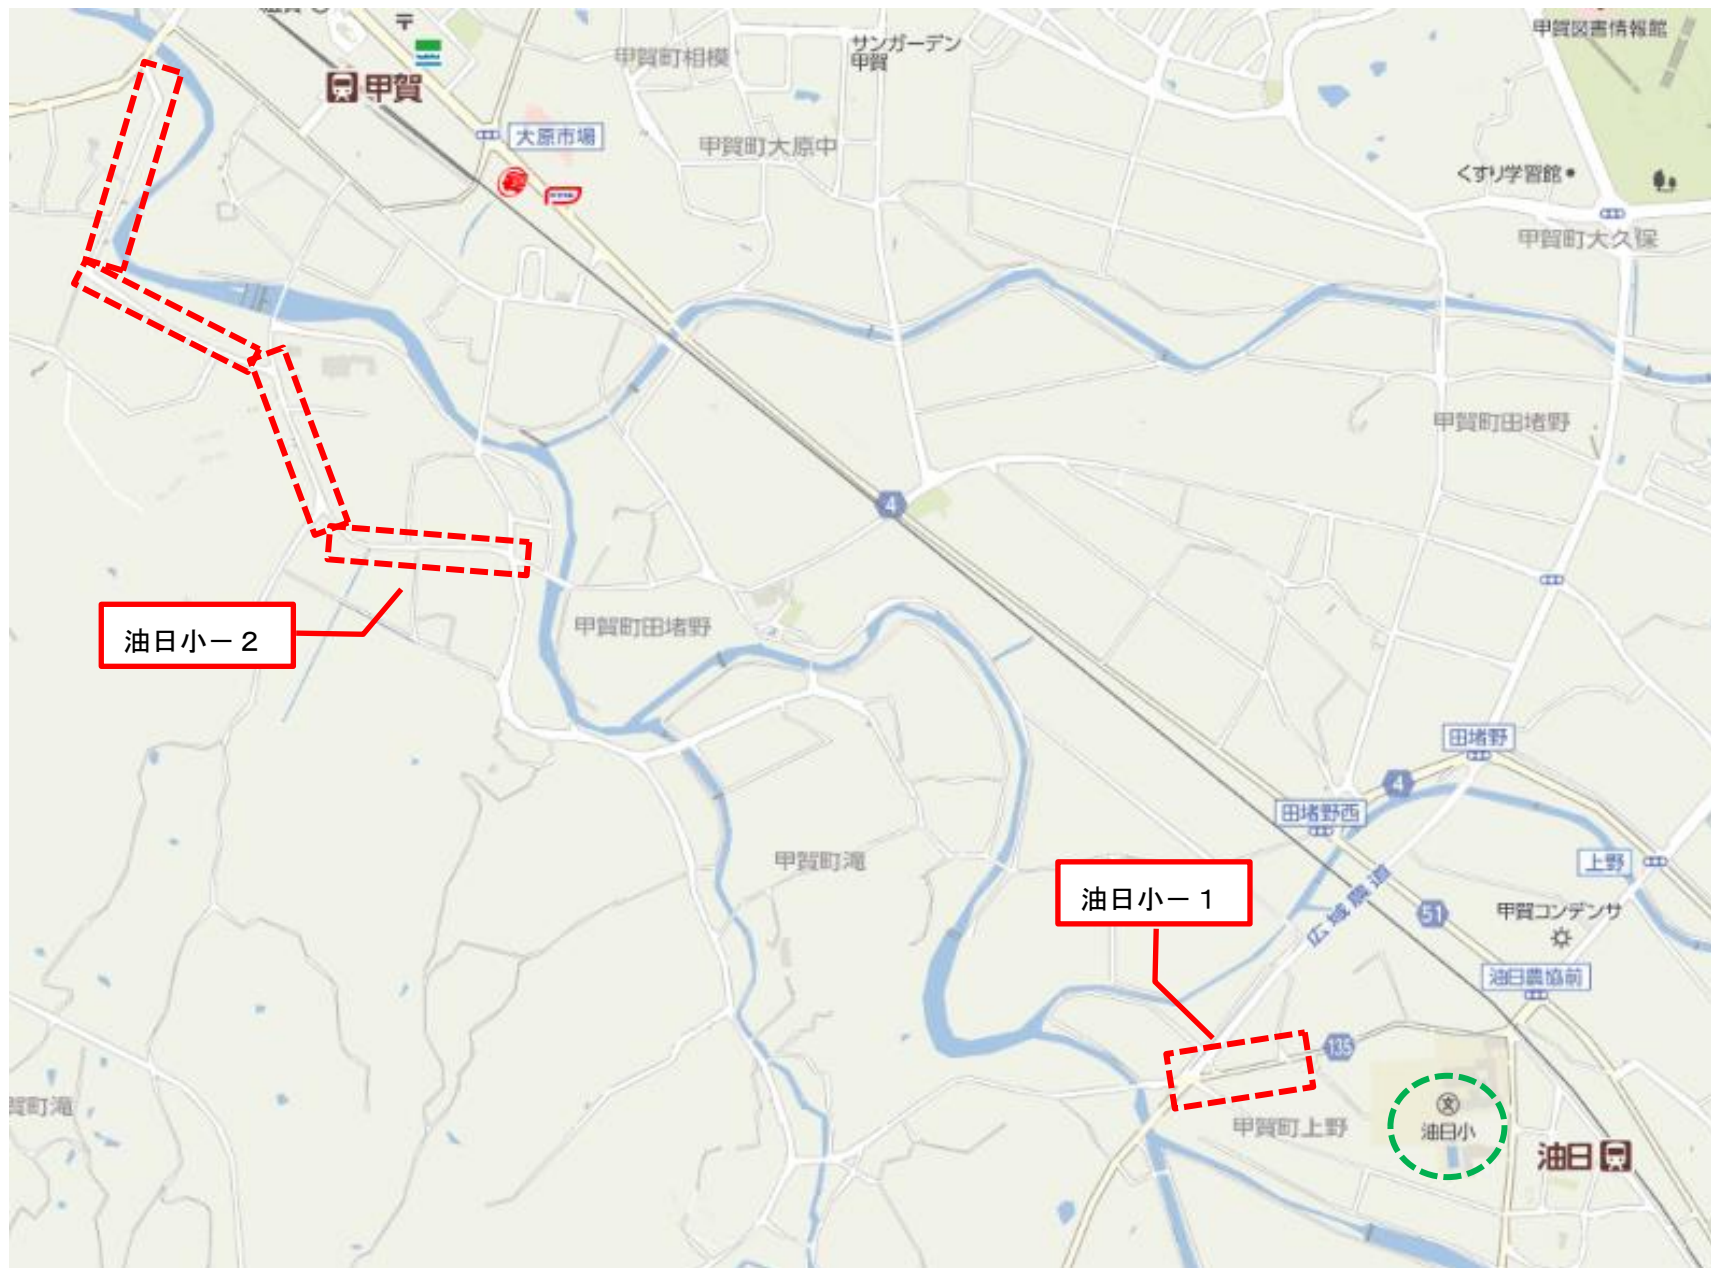

平成28年度 対策箇所図（伴谷小学校）

平成28年度 対策箇所図（水口小学校）

平成28年度 対策箇所図（貴生川小学校）

平成28年度 対策箇所図（綾野小学校）

平成28年度 対策箇所図（伴谷東小学校）

平成28年度 対策箇所図（大野小学校）

平成28年度 対策箇所図（土山小学校）

平成28年度 対策箇所図（大原小学校）

平成28年度 対策箇所図（油日小学校）

平成28年度 対策箇所図（佐山小学校）

平成28年度 対策箇所図（甲南第一小学校）

平成28年度 対策箇所図（甲南第三小学校）

平成28年度 対策箇所図（希望ヶ丘小学校）

平成28年度 対策箇所図（信楽小学校）

平成28年度 対策箇所図（雲井小学校）

平成28年度 対策箇所図（小原小学校）

平成28年度 対策箇所図（多羅尾小学校）

平成28年度 対策箇所図（水口中学校）

平成28年度 対策箇所図（城山中学校）

平成28年度 対策箇所図（土山中学校）

平成28年度 対策箇所図（甲賀中学校）

平成28年度 対策箇所図（甲南中学校）

平成28年度 対策箇所図（信楽中学校）