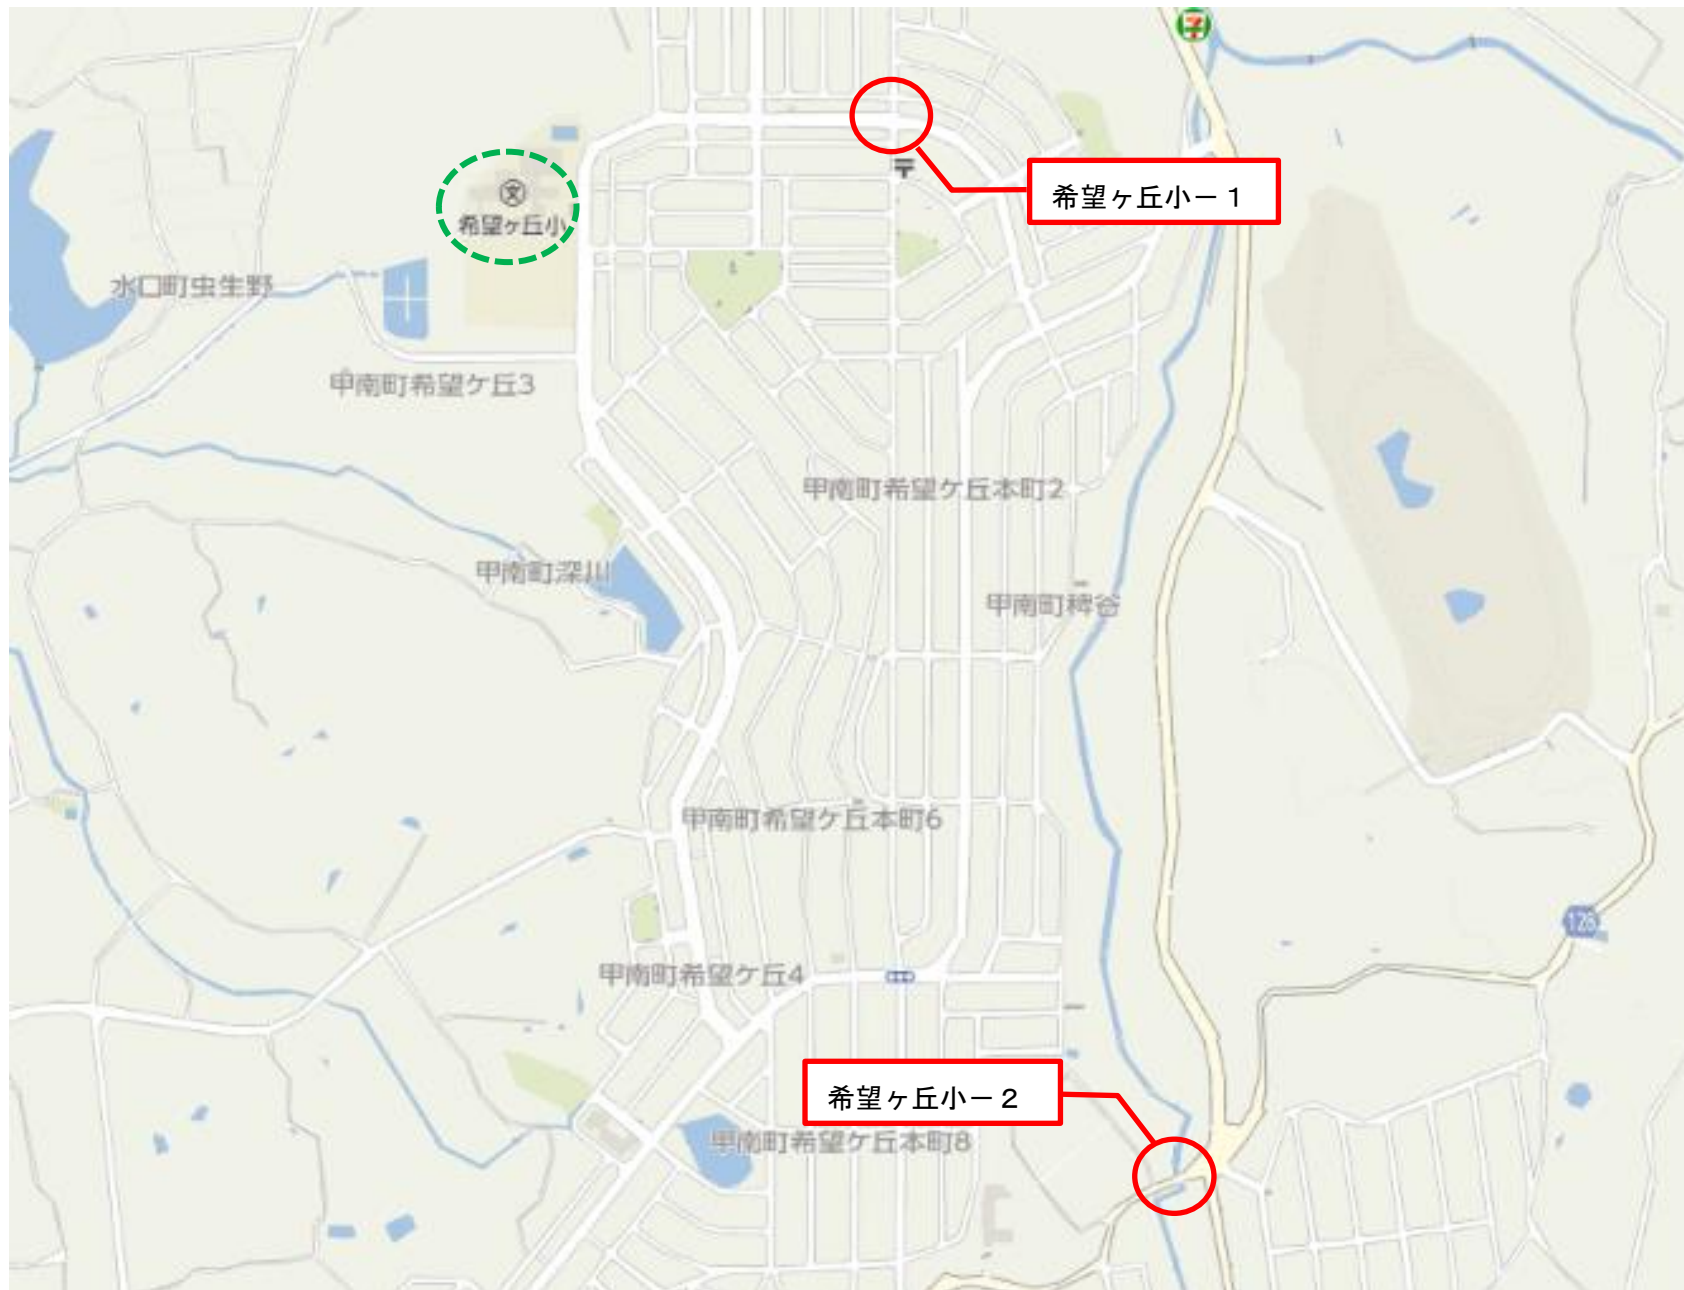

平成28年度 対策箇所図（伴谷小学校）

平成28年度 対策箇所図（水口小学校）

平成28年度 対策箇所図（貴生川小学校）

平成28年度 対策箇所図（綾野小学校）

平成28年度 対策箇所図（伴谷東小学校）

平成28年度 対策箇所図（大野小学校）

平成28年度 対策箇所図（土山小学校）

平成28年度 対策箇所図（大原小学校）

平成28年度 対策箇所図（油日小学校）

平成28年度 対策箇所図（佐山小学校）

平成28年度 対策箇所図（甲南第一小学校）

平成28年度 対策箇所図（甲南第三小学校）

平成28年度 対策箇所図（希望ヶ丘小学校）

平成28年度 対策箇所図（信楽小学校）

平成28年度 対策箇所図（雲井小学校）

平成28年度 対策箇所図（小原小学校）

平成28年度 対策箇所図（多羅尾小学校）

平成28年度 対策箇所図（水口中学校）

平成28年度 対策箇所図（城山中学校）

平成28年度 対策箇所図（土山中学校）

平成28年度 対策箇所図（甲賀中学校）

平成28年度 対策箇所図（甲南中学校）

平成28年度 対策箇所図（信楽中学校）