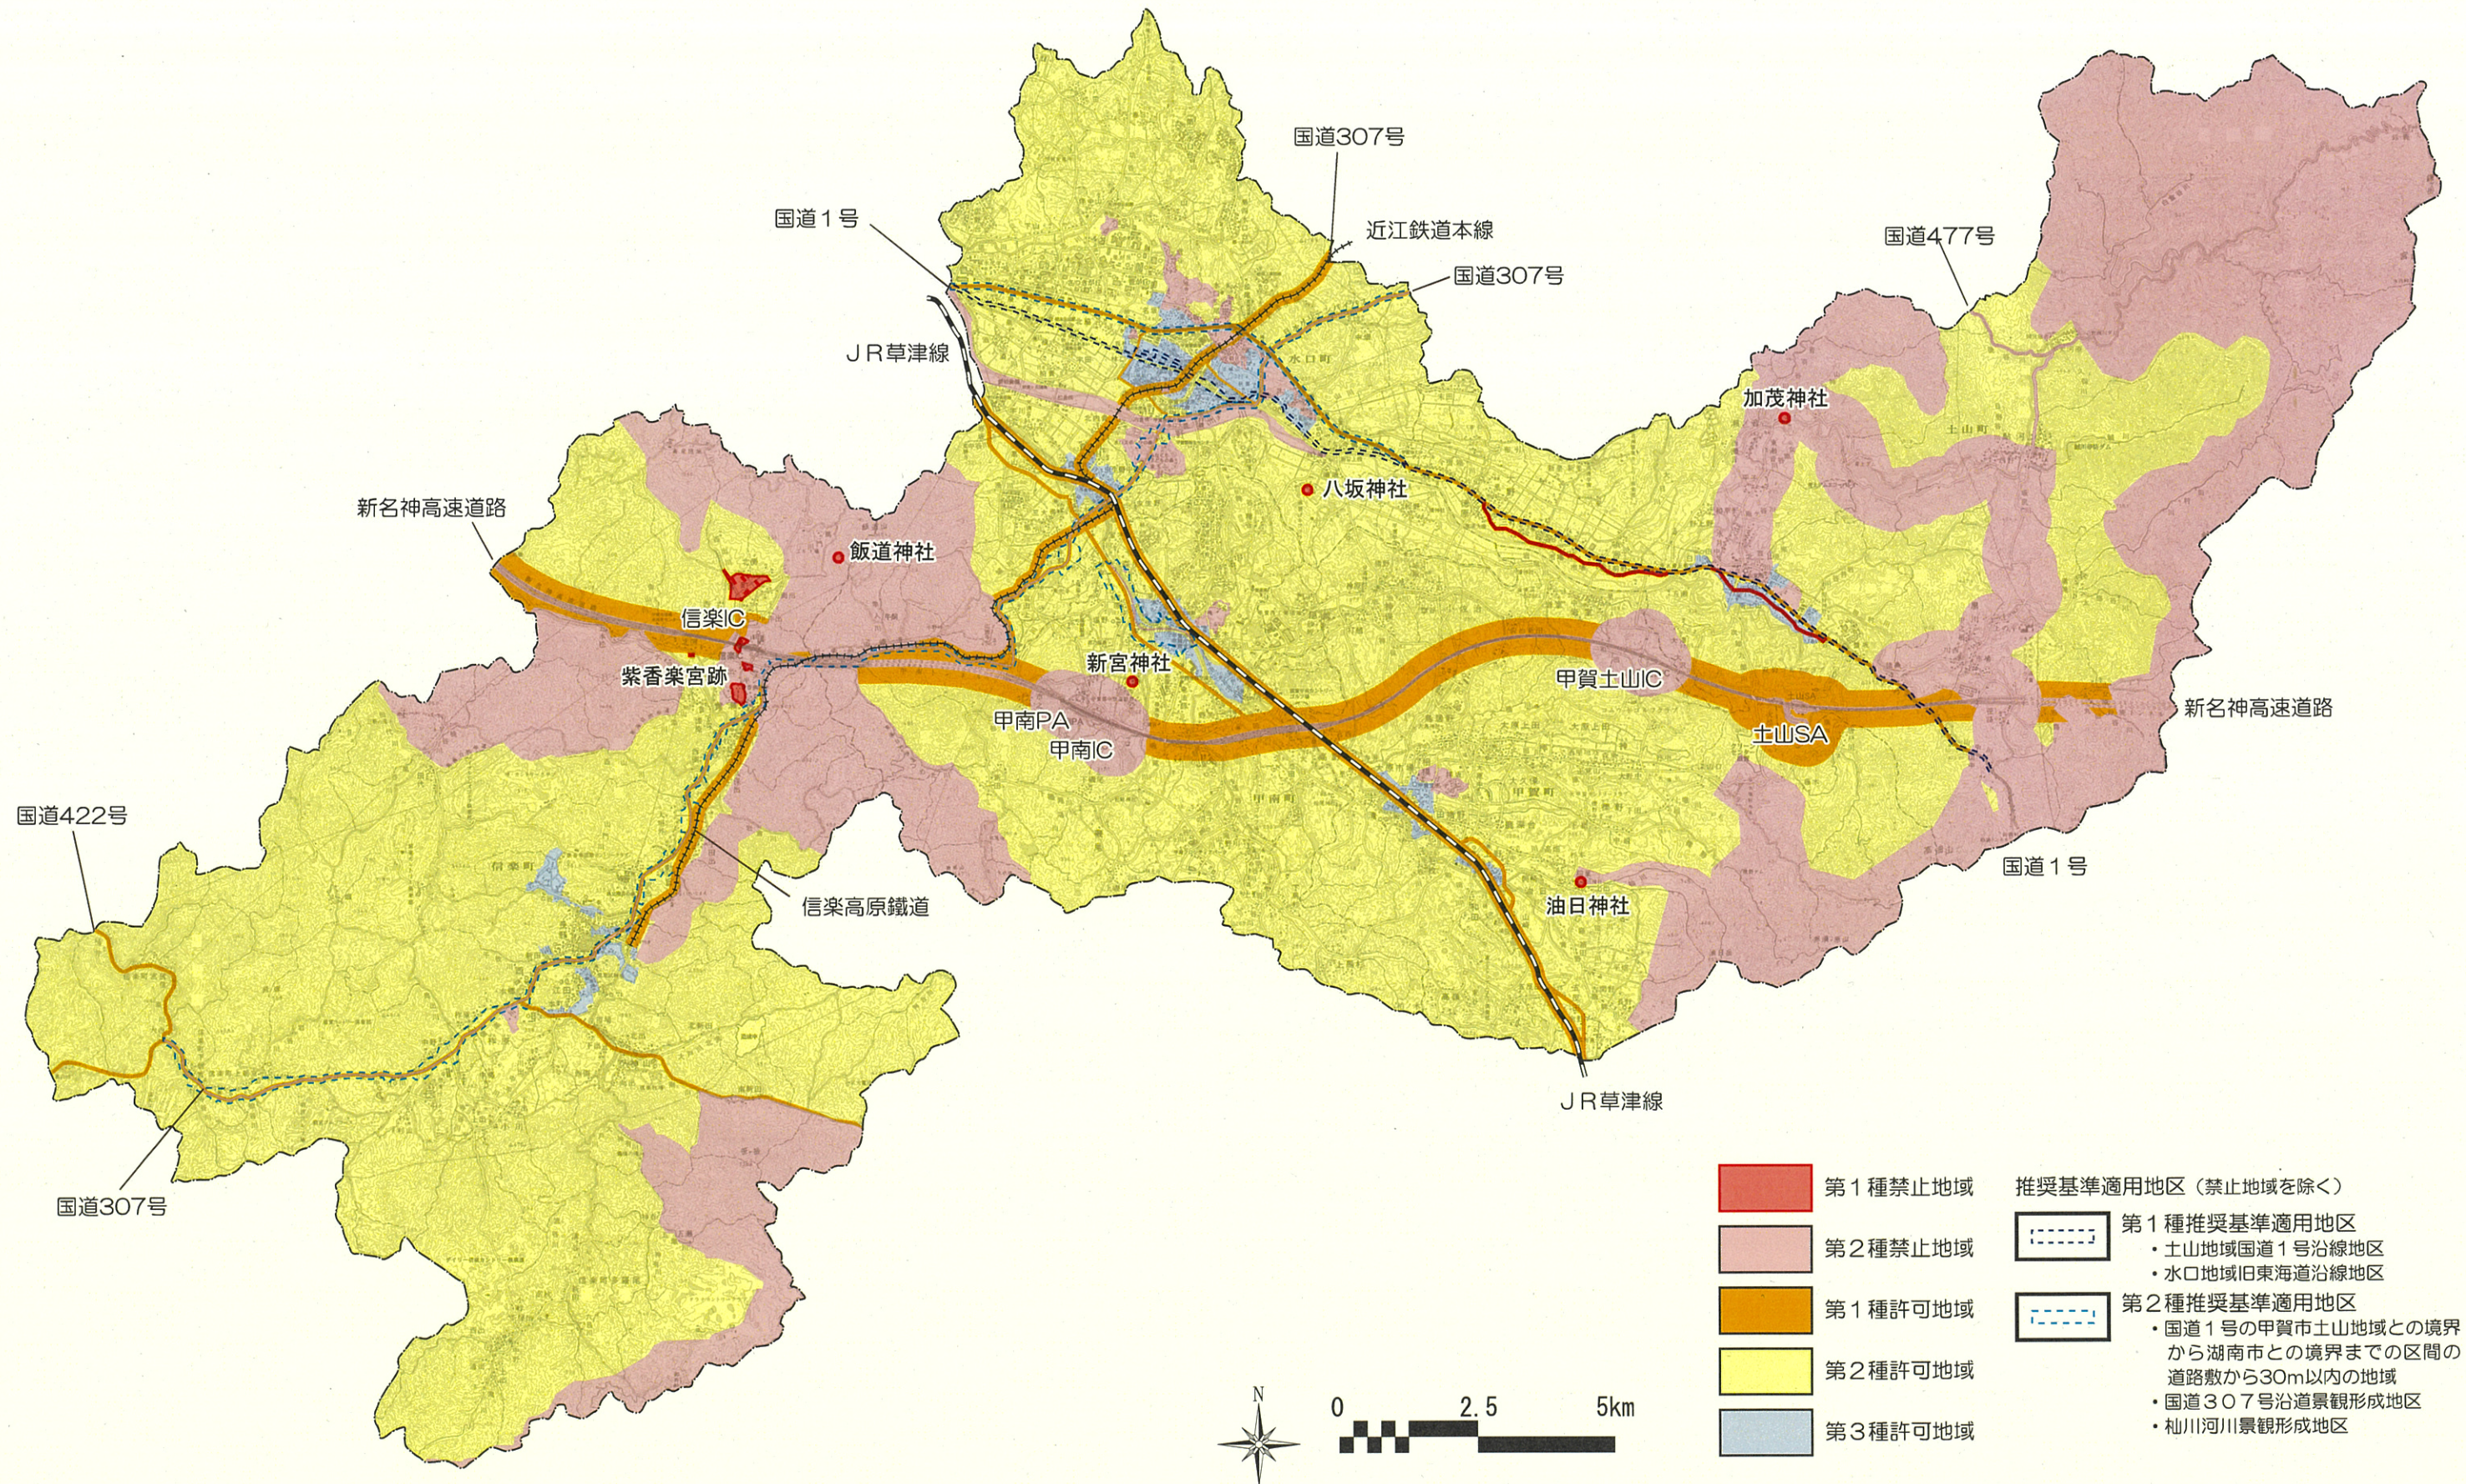

屋外広告物規制図(案)

- | | |
|---|---|
| 第1種禁止地域 | 推奨基準適用地区(禁止地域を除く) |
| 第2種禁止地域 | 第1種推奨基準適用地区 |
| 第1種許可地域 | <ul style="list-style-type: none"> ・土山地域国道1号沿線地区 ・水口地域旧東海道沿線地区 |
| 第2種許可地域 | 第2種推奨基準適用地区 |
| 第3種許可地域 | <ul style="list-style-type: none"> ・国道1号の甲賀市土山地域との境界から湖南市との境界までの区間の道路敷から30m以内の地域 ・国道307号沿道景観形成地区 ・杣川河川景観形成地区 |