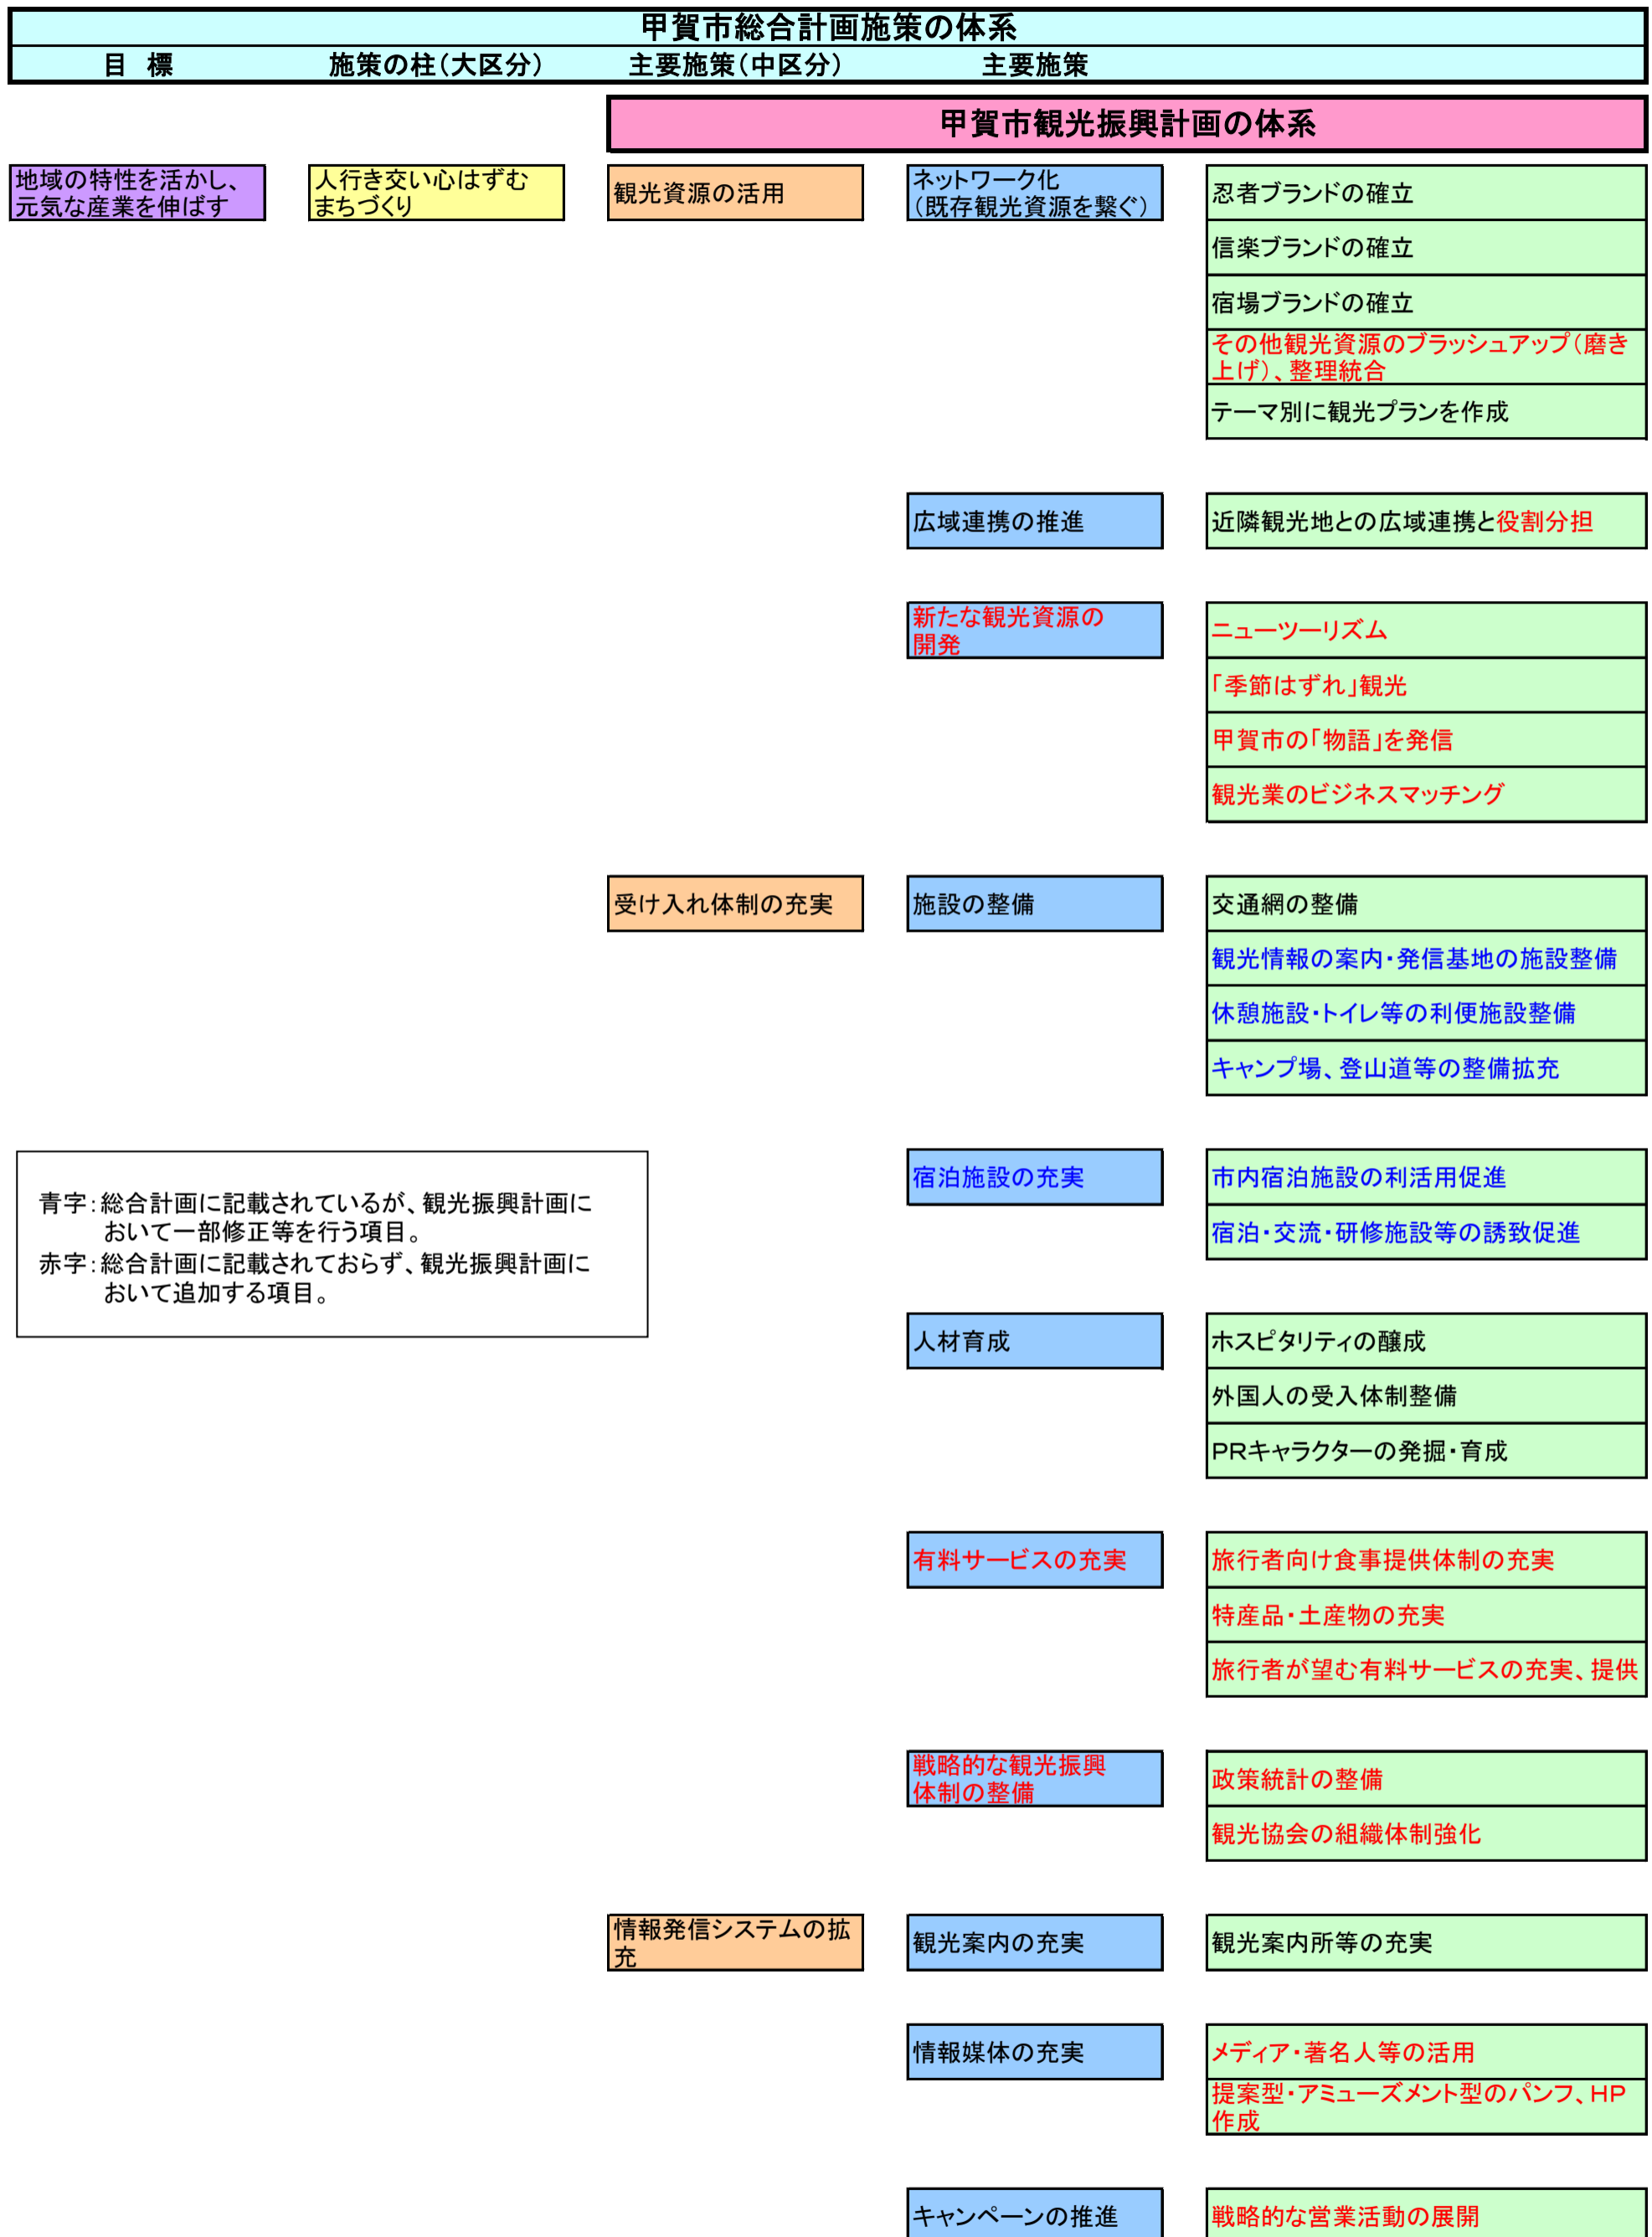

甲賀市 観光振興指針の体系

青字:総合計画に記載されているが、観光振興計画において一部修正等を行う項目。
赤字:総合計画に記載されておらず、観光振興計画において追加する項目。