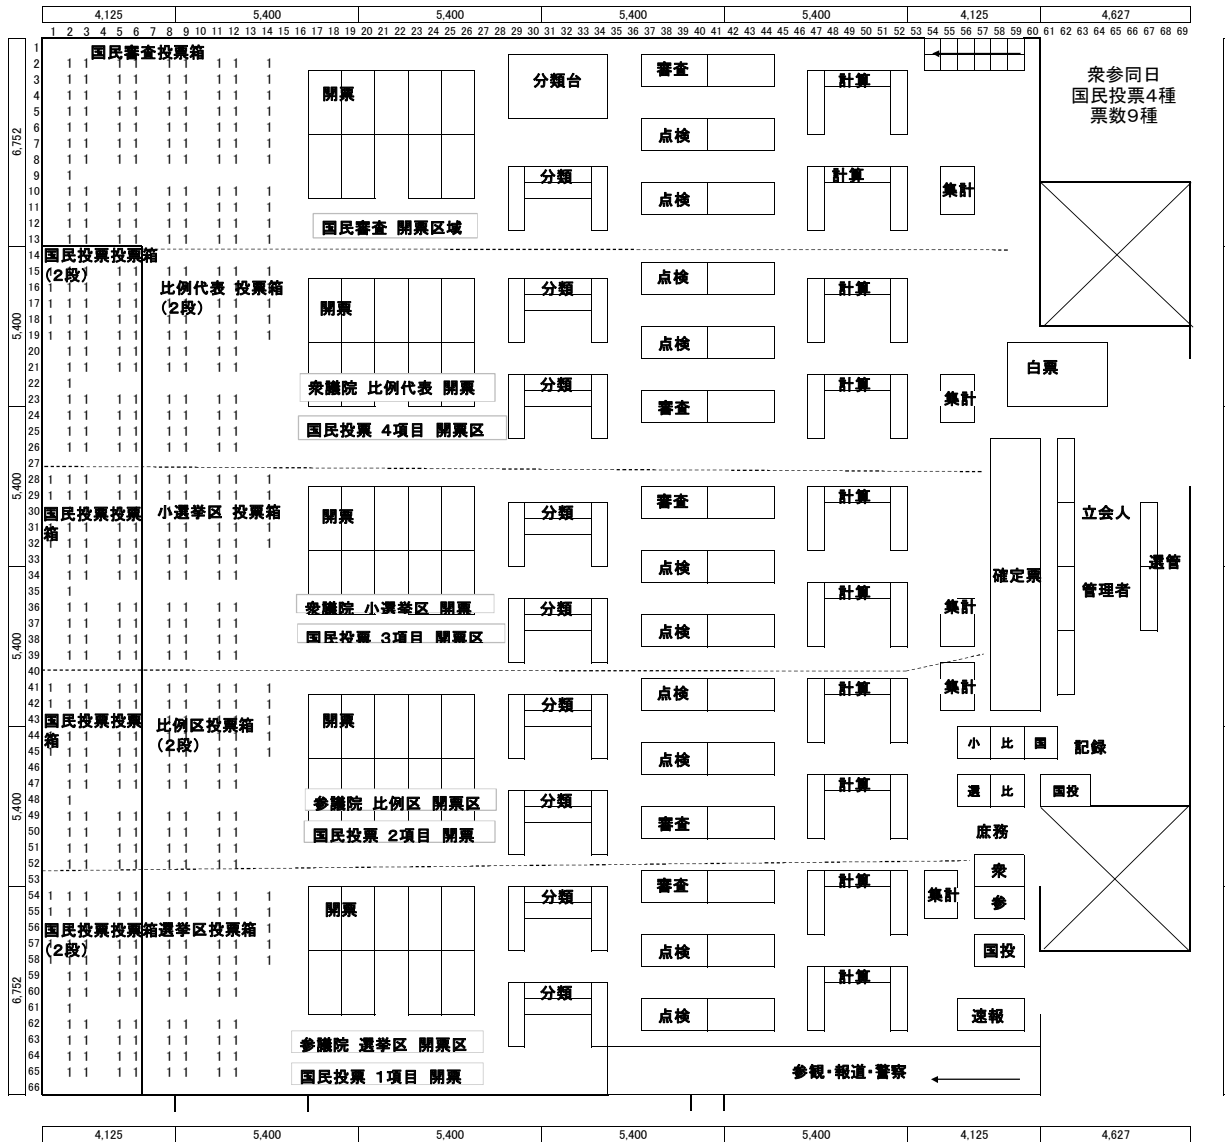

各選挙の開票所イメージ図(案)

※実際の選挙時には状況に応じて、若干の変更を行う可能性があります。

甲南体育館 配置図

甲南体育館 配置図

甲南体育館 配置図

甲南体育館 配置図

※国民投票以外の票の取り出しを行い、開票作業を開始、それぞれの開票台から票がなくなった時点で、開票管理者、立会人のもと国民投票の票の取り出しを行う。  
 ※票の混同がないように、各係から完全に票がなくなつてから、国民投票の票を移動させることとする。