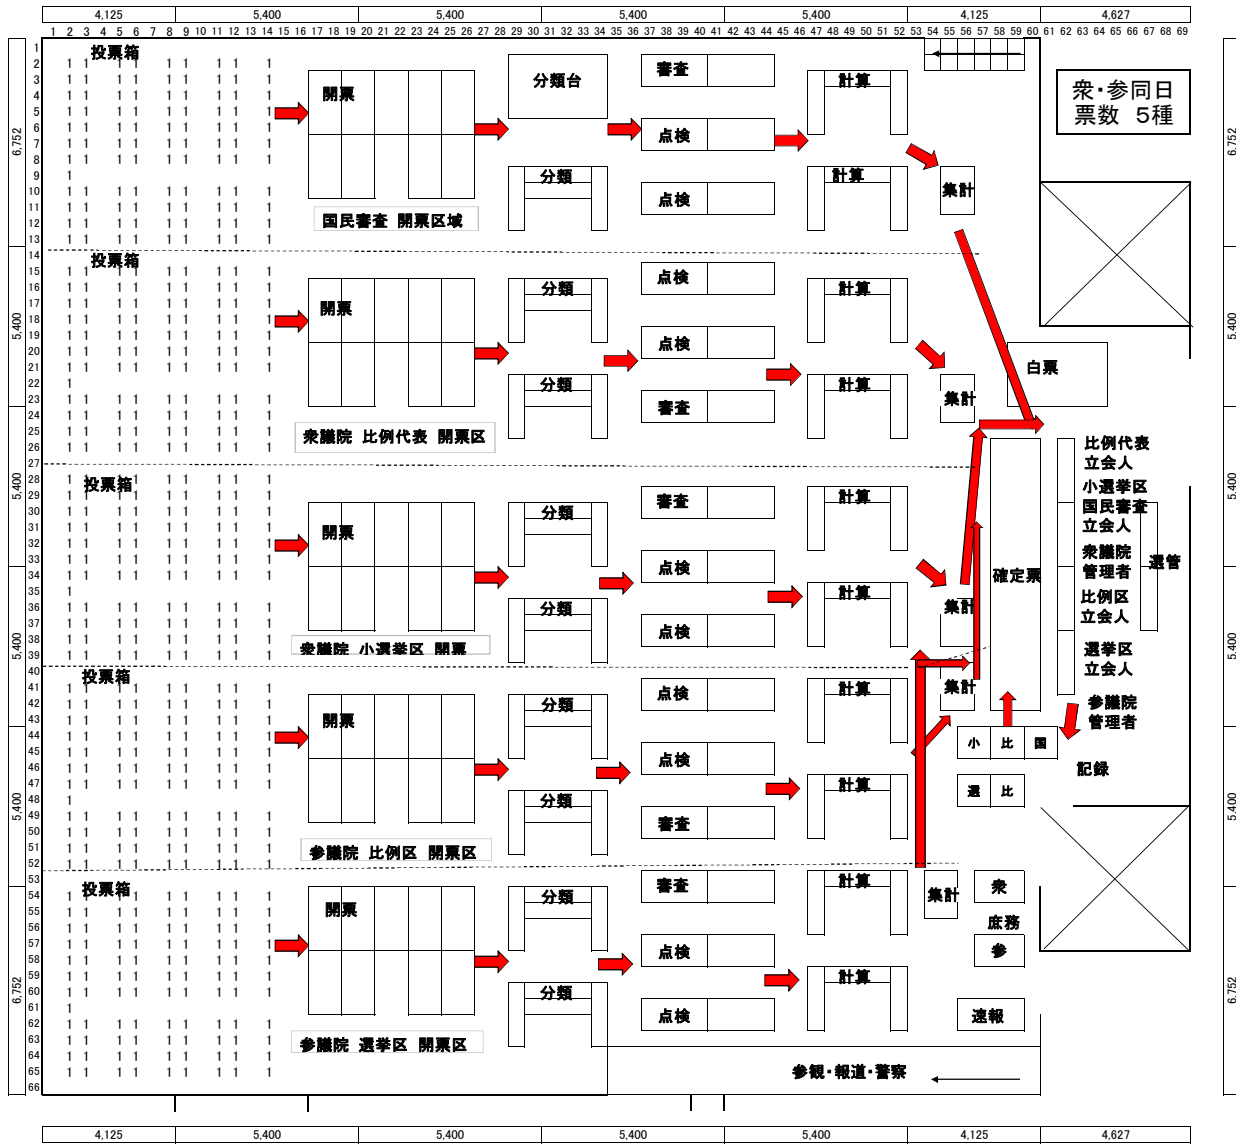

各選挙の開票所イメージ図(案)

※実際の選挙時には状況に応じて、若干の変更を行う可能性があります。

甲南体育館 配置図

甲南体育館 配置図

甲南体育館 配置図

甲南体育館 配置図

※国民投票以外の票の取り出しを行い、開票作業を開始、それぞれの開票台から票がなくなった時点で、開票管理者、立会人のもと国民投票の票の取り出しを行う。  
 ※票の混同がないように、各係から完全に票がなくなつてから、国民投票の票を移動させることとする。