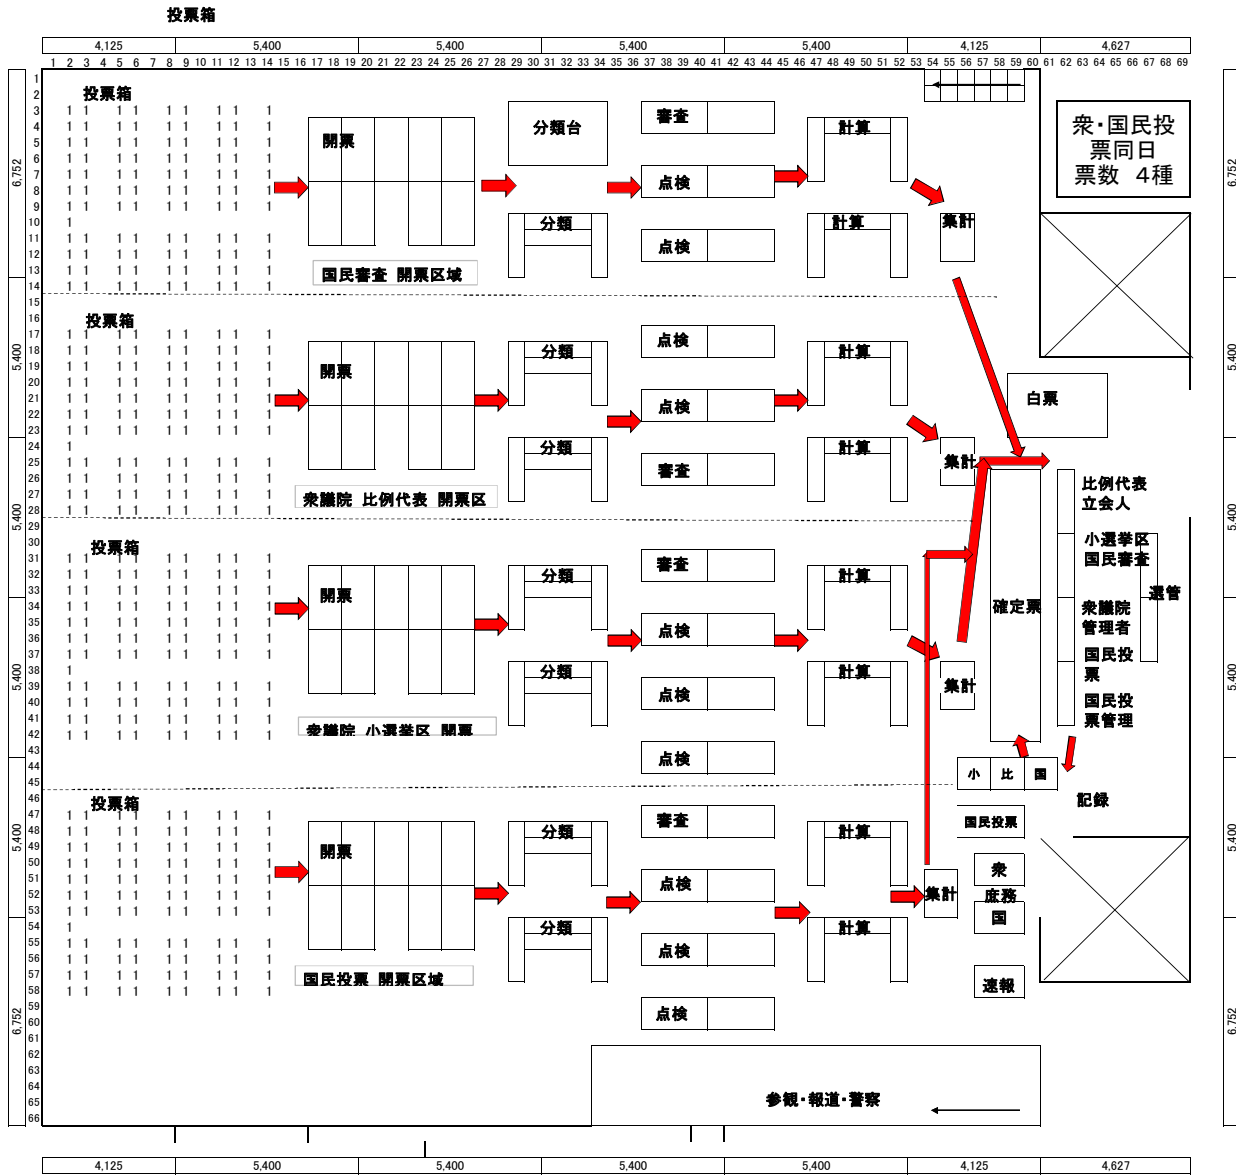

各選挙の開票所イメージ図(案)

※実際の選挙時には状況に応じて、若干の変更を行う可能性があります。

甲南体育館 配置図

甲南体育館 配置図

甲南体育館 配置図

甲南体育館 配置図

※国民投票以外の票の取り出しを行い、開票作業を開始、それぞれの開票台から票がなくなった時点で、開票管理者、立会人のもと国民投票の票の取り出しを行う。  
 ※票の混同がないように、各係から完全に票がなくなつてから、国民投票の票を移動させることとする。