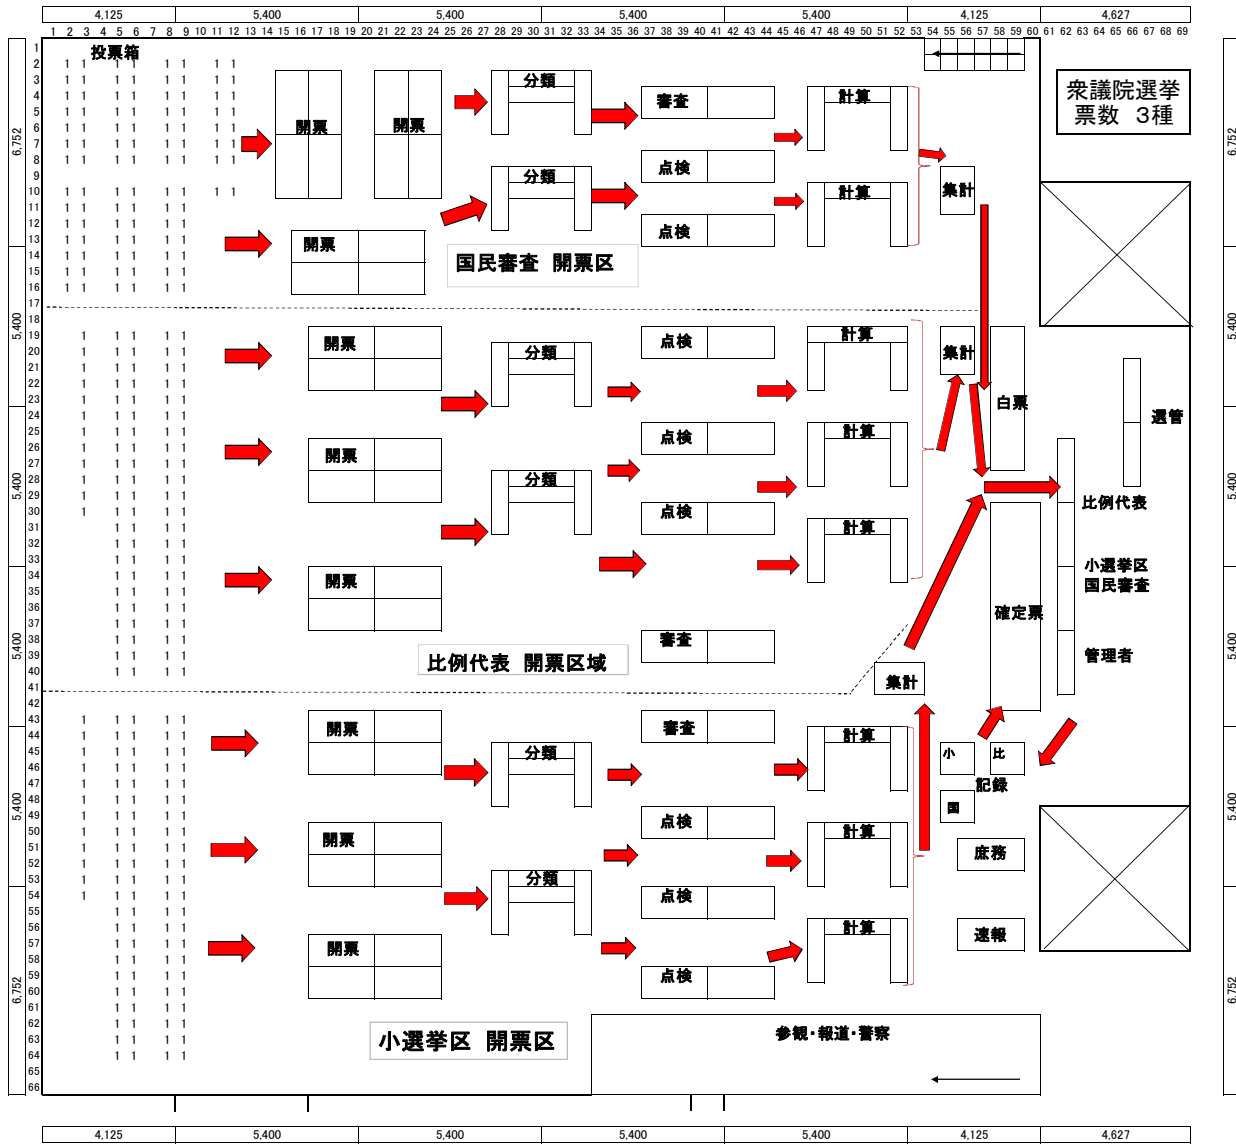

各選挙の開票所イメージ図(案)

※実際の選挙時には状況に応じて、若干の変更を行う可能性があります。

甲南体育館 配置図

甲南体育館 配置図

甲南体育館 配置図

甲南体育館 配置図

※国民投票以外の票の取り出しを行い、開票作業を開始、それぞれの開票台から票がなくなった時点で、開票管理者、立会人のもと国民投票の票の取り出しを行う。  
 ※票の混同がないように、各係から完全に票がなくなつてから、国民投票の票を移動させることとする。