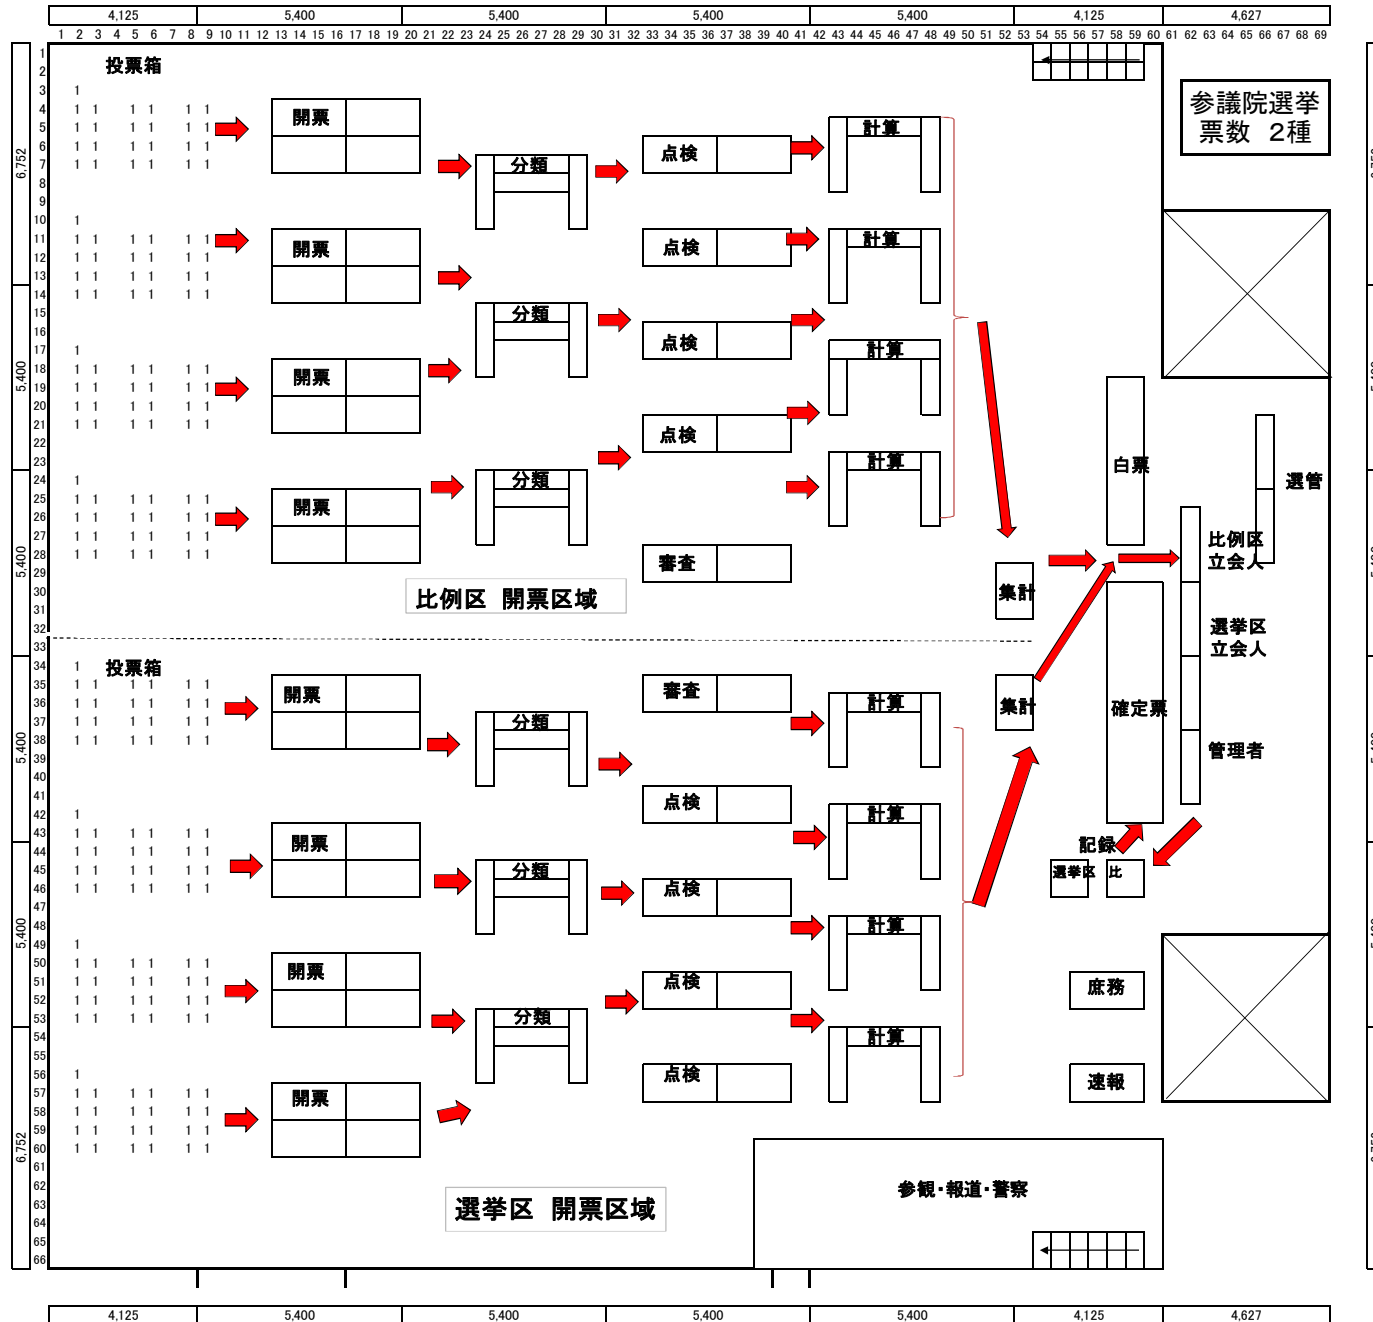

各選挙の開票所イメージ図(案)

※実際の選挙時には状況に応じて、若干の変更を行う可能性があります。

甲南体育館 配置図

甲南体育館 配置図

甲南体育館 配置図

甲南体育館 配置図

※国民投票以外の票の取り出しを行い、開票作業を開始、それぞれの開票台から票がなくなった時点で、開票管理者、立会人のもと国民投票の票の取り出しを行う。  
 ※票の混同がないように、各係から完全に票がなくなつてから、国民投票の票を移動させることとする。