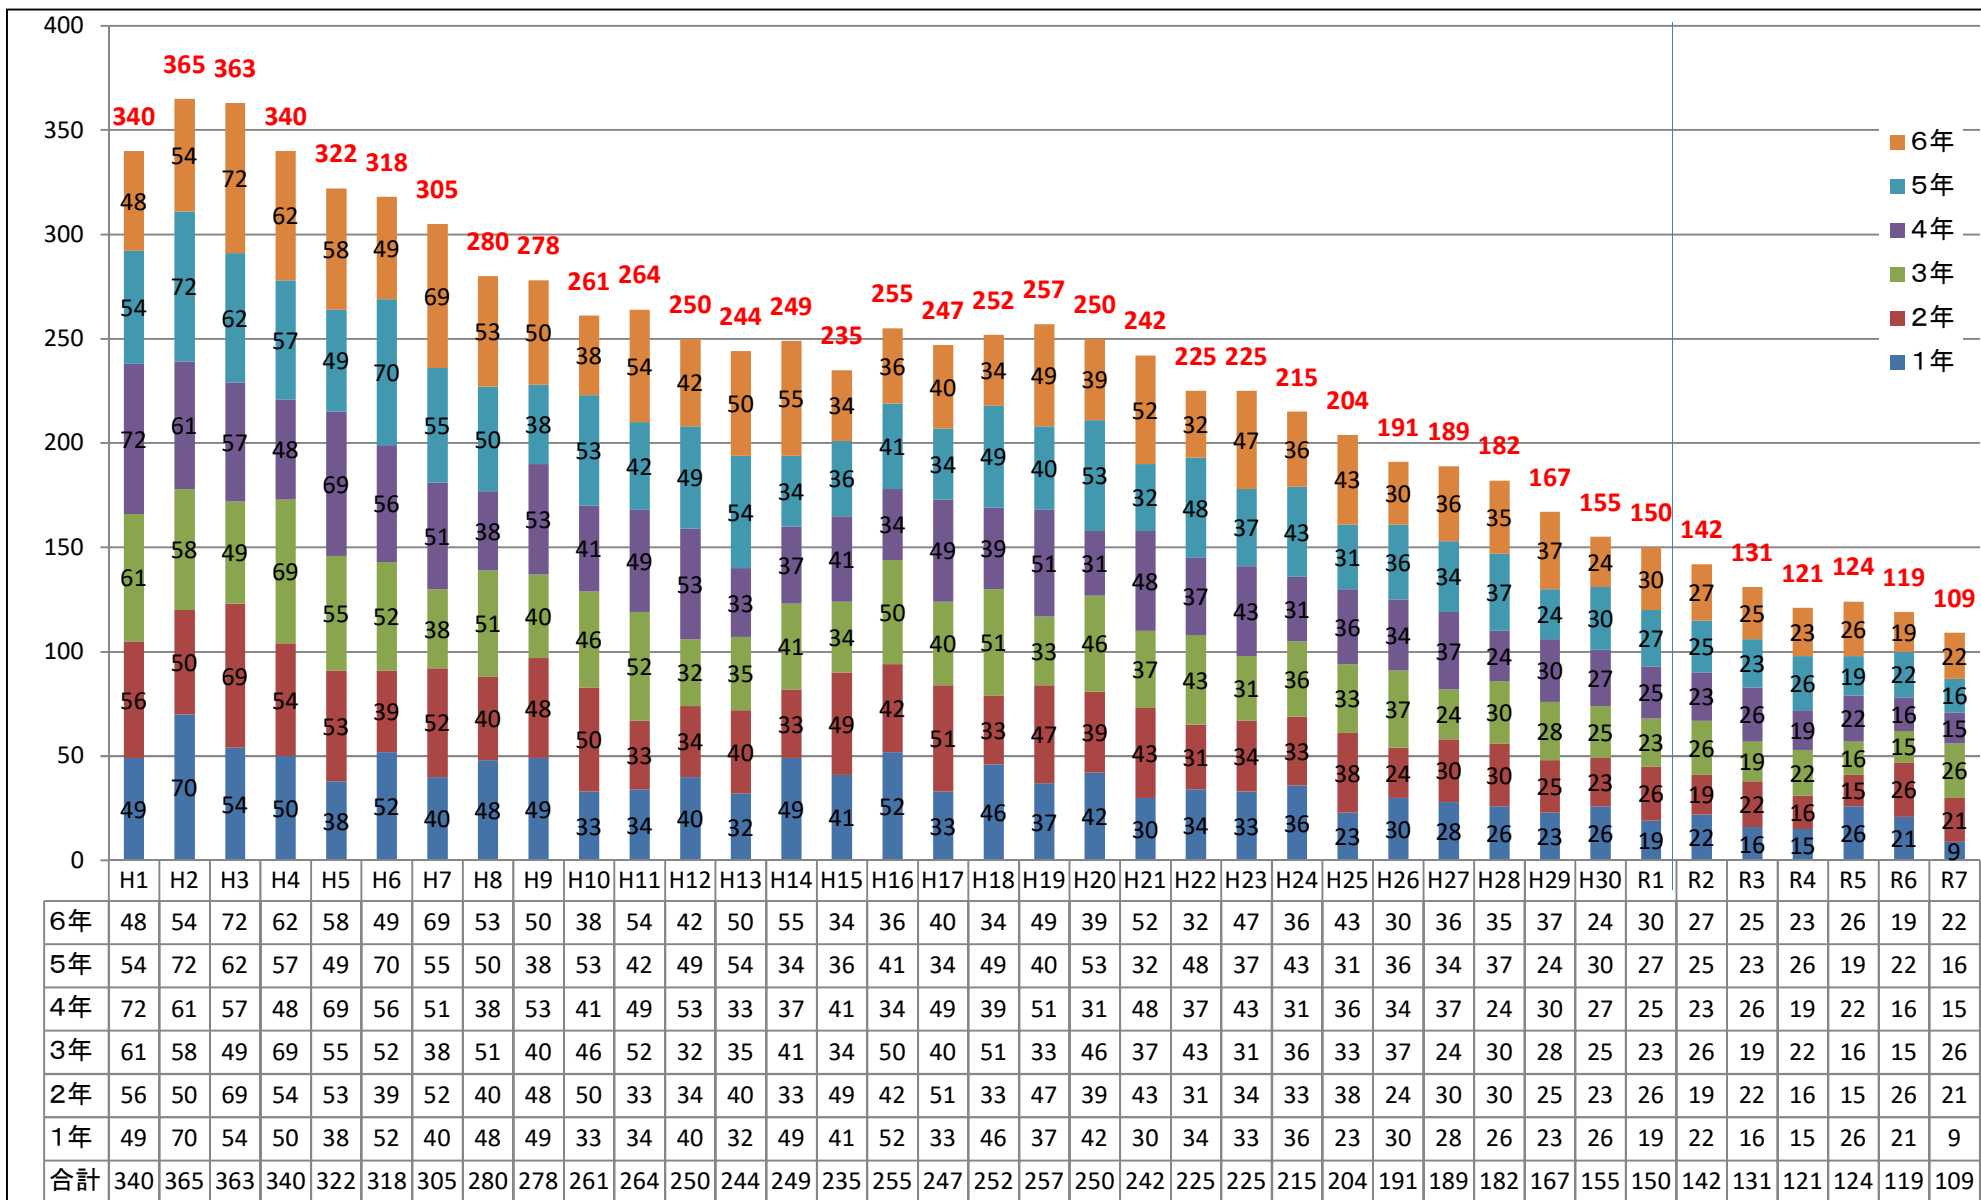

油日小学校 児童数推移(平成元年～令和7年)

備考 平成元年～令和元年度:5/1時点実数・令和2～7年度:住基人口による予測

甲賀地域 児童数推移(平成元年～令和7年)

備考 平成元年～令和元年度:5/1時点実数・令和2～7年度:住基人口による予測