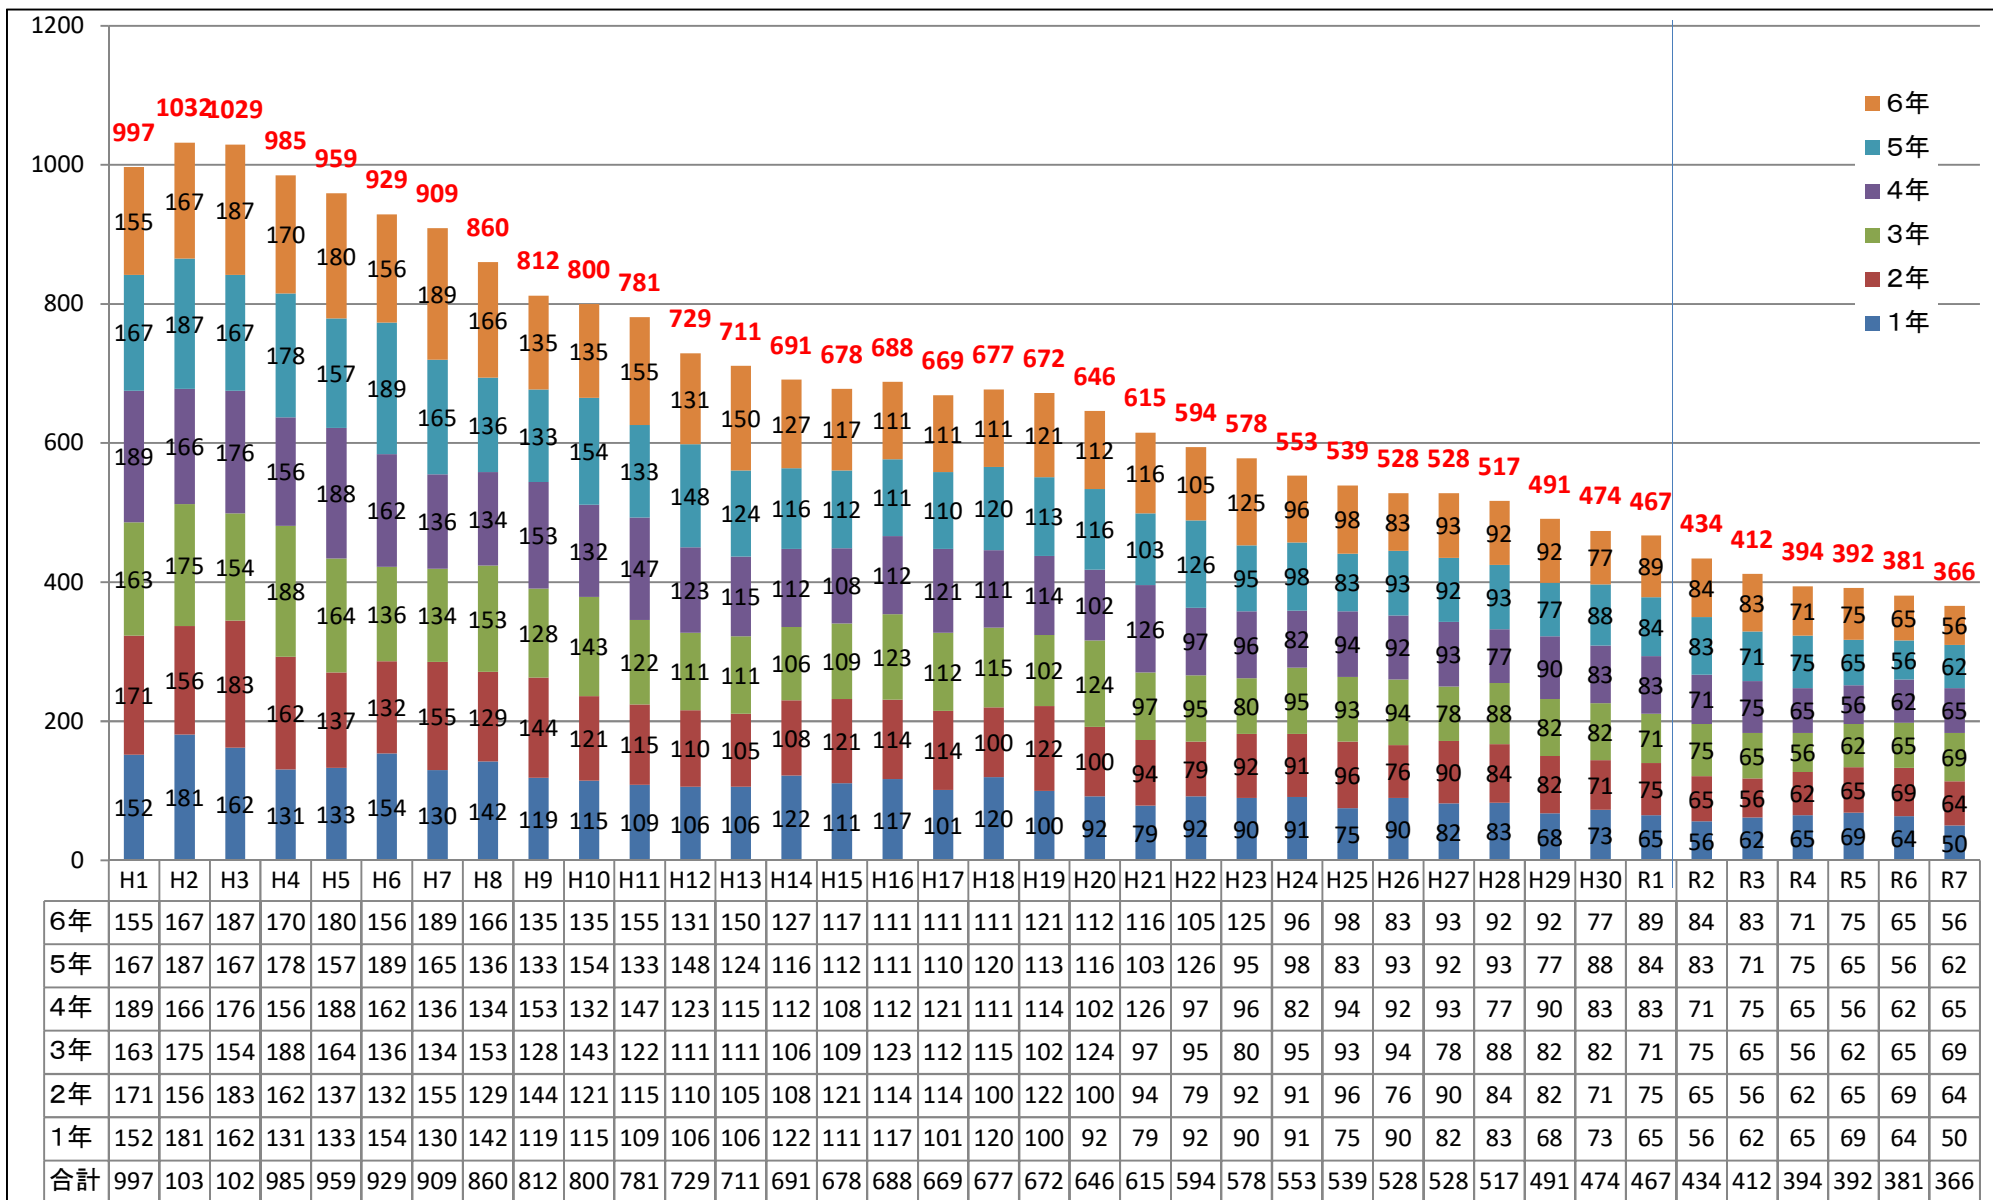

油日小学校 児童数推移(平成元年～令和7年)

備考 平成元年～令和元年度:5/1時点実数・令和2～7年度:住基人口による予測

甲賀地域 児童数推移(平成元年～令和7年)

備考 平成元年～令和元年度:5/1時点実数・令和2～7年度:住基人口による予測