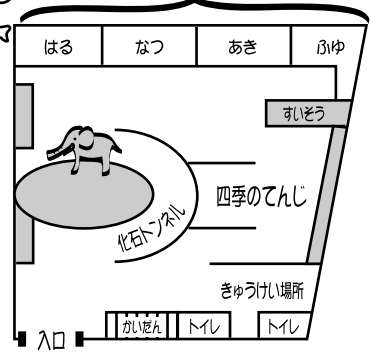

森のいきもの カレンダー

しぜんかん
自然館 1かい
しき もり
「四季の森」

ここ!

もり きせつ
森では季節によって、見ることができる花も実も、虫もかわっていくよ。

しき もり かんさつ つぎ い の も きせつ い の も しら
「四季の森」を観察して、次の生き物がいつの季節の生き物が、調べてみよう!!

①ミツバアケビ

②ヤマボウシ

③ソヨゴ