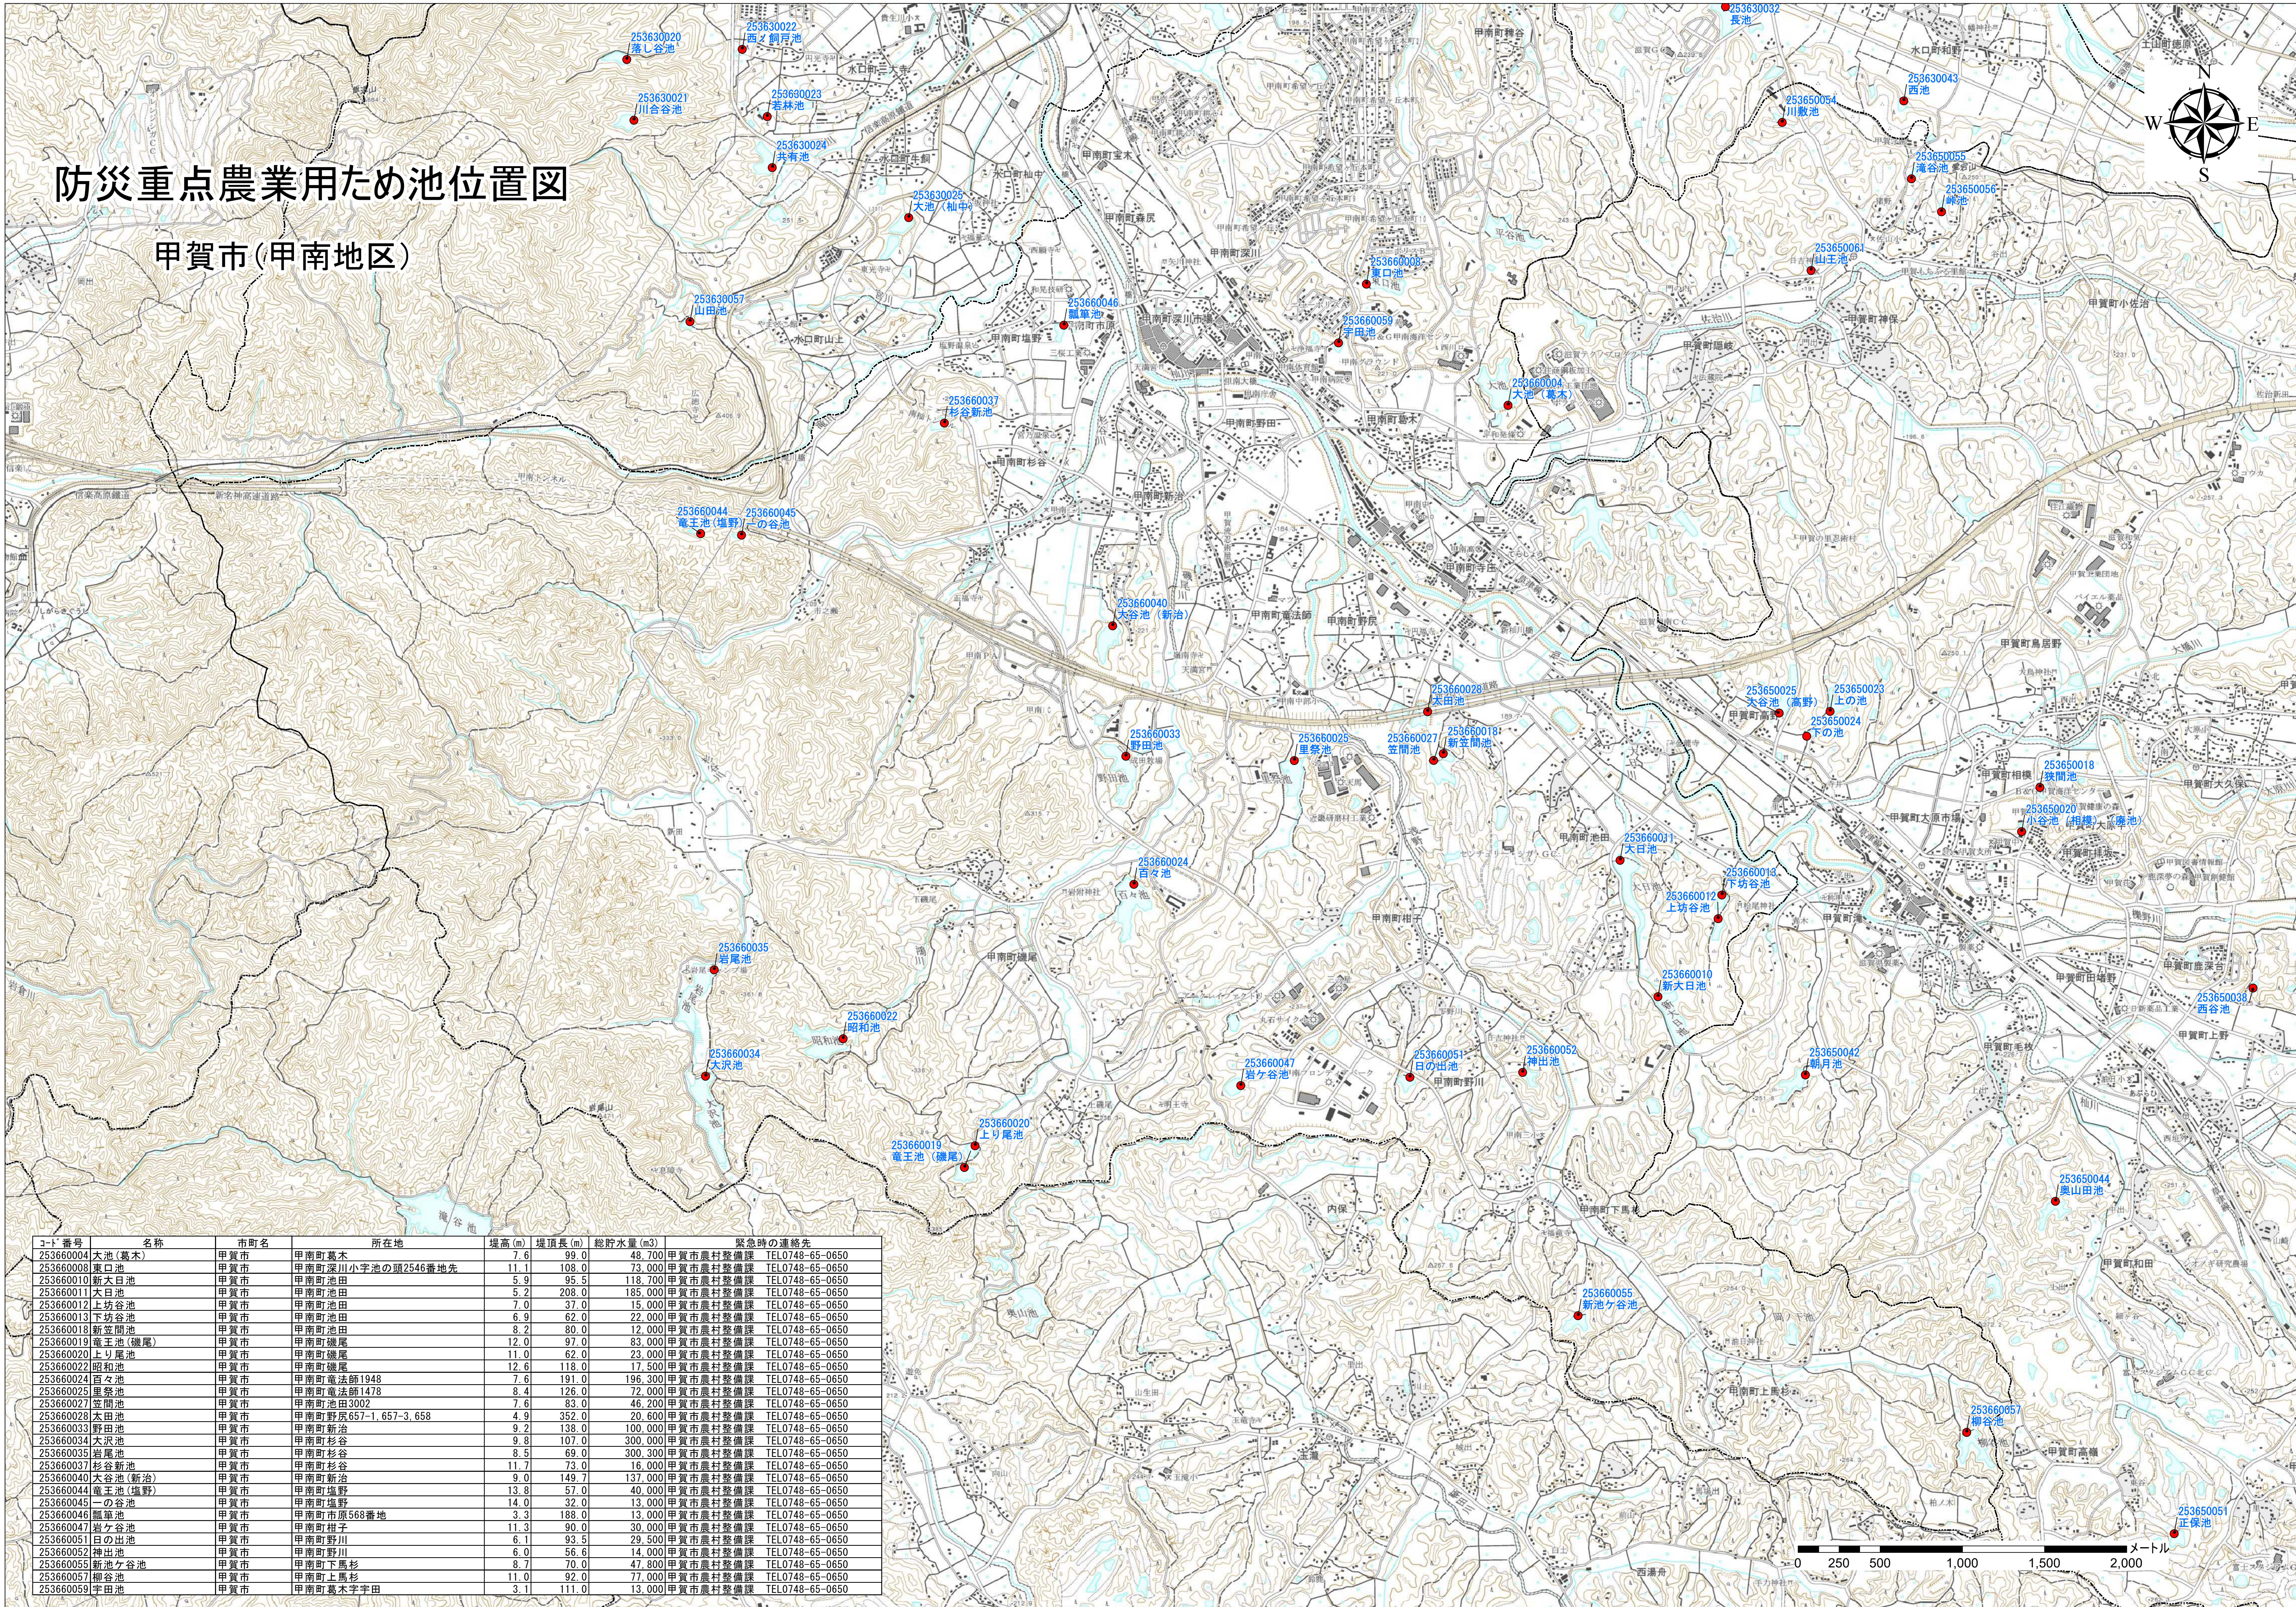

防災重点農業用ため池位置図

甲賀市(甲南地区)

コード番号	名称	市町名	所在地	堤高(m)	堤頂長(m)	総貯水量(m ³)	緊急時の連絡先
253660004	大池(葛木)	甲賀市	甲南町葛木	7.6	99.0	48,700	甲賀市農村整備課 TEL0748-65-0650
253660008	東口池	甲賀市	甲南町深川小字池の頭2546番地先	11.1	108.0	73,000	甲賀市農村整備課 TEL0748-65-0650
253660010	新大日池	甲賀市	甲南町池田	5.9	95.5	118,700	甲賀市農村整備課 TEL0748-65-0650
253660011	大日池	甲賀市	甲南町池田	5.2	208.0	185,000	甲賀市農村整備課 TEL0748-65-0650
253660012	上坊谷池	甲賀市	甲南町池田	7.0	37.0	15,000	甲賀市農村整備課 TEL0748-65-0650
253660013	下坊谷池	甲賀市	甲南町池田	6.9	62.0	22,000	甲賀市農村整備課 TEL0748-65-0650
253660018	新笠間池	甲賀市	甲南町池田	8.2	80.0	12,000	甲賀市農村整備課 TEL0748-65-0650
253660019	竜王池(横尾)	甲賀市	甲南町横尾	12.0	97.0	83,000	甲賀市農村整備課 TEL0748-65-0650
253660020	上り尾池	甲賀市	甲南町横尾	11.0	62.0	23,000	甲賀市農村整備課 TEL0748-65-0650
253660022	昭和池	甲賀市	甲南町横尾	12.6	118.0	17,500	甲賀市農村整備課 TEL0748-65-0650
253660024	百々池	甲賀市	甲南町電法師1948	7.6	191.0	196,300	甲賀市農村整備課 TEL0748-65-0650
253660025	里祭池	甲賀市	甲南町電法師1478	8.4	126.0	72,000	甲賀市農村整備課 TEL0748-65-0650
253660027	笠間池	甲賀市	甲南町池田3002	7.6	83.0	46,200	甲賀市農村整備課 TEL0748-65-0650
253660028	太田池	甲賀市	甲南町野原657-1, 657-3, 658	4.9	352.0	20,600	甲賀市農村整備課 TEL0748-65-0650
253660033	野田池	甲賀市	甲南町新治	9.2	138.0	100,000	甲賀市農村整備課 TEL0748-65-0650
253660034	大沢池	甲賀市	甲南町杉谷	9.8	107.0	300,000	甲賀市農村整備課 TEL0748-65-0650
253660035	岩尾池	甲賀市	甲南町杉谷	8.5	69.0	300,300	甲賀市農村整備課 TEL0748-65-0650
253660037	杉谷新池	甲賀市	甲南町杉谷	9.0	73.0	16,000	甲賀市農村整備課 TEL0748-65-0650
253660040	大谷池(新治)	甲賀市	甲南町新治	9.0	149.7	137,000	甲賀市農村整備課 TEL0748-65-0650
253660044	竜王池(塩野)	甲賀市	甲南町塩野	13.8	57.0	40,000	甲賀市農村整備課 TEL0748-65-0650
253660045	一の谷池	甲賀市	甲南町塩野	14.0	32.0	13,000	甲賀市農村整備課 TEL0748-65-0650
253660046	瓢箪池	甲賀市	甲南町原568番地	3.3	188.0	13,000	甲賀市農村整備課 TEL0748-65-0650
253660047	岩ヶ谷池	甲賀市	甲南町相子	11.3	90.0	30,000	甲賀市農村整備課 TEL0748-65-0650
253660051	日の出池	甲賀市	甲南町相子	6.1	93.5	29,500	甲賀市農村整備課 TEL0748-65-0650
253660052	神出池	甲賀市	甲南町野川	6.0	56.6	14,000	甲賀市農村整備課 TEL0748-65-0650
253660055	新池ヶ谷池	甲賀市	甲南町下馬杉	8.7	70.0	47,800	甲賀市農村整備課 TEL0748-65-0650
253660057	柳谷池	甲賀市	甲南町上馬杉	11.0	92.0	77,000	甲賀市農村整備課 TEL0748-65-0650
253660059	宇田池	甲賀市	甲南町葛木字宇田	3.1	111.0	13,000	甲賀市農村整備課 TEL0748-65-0650