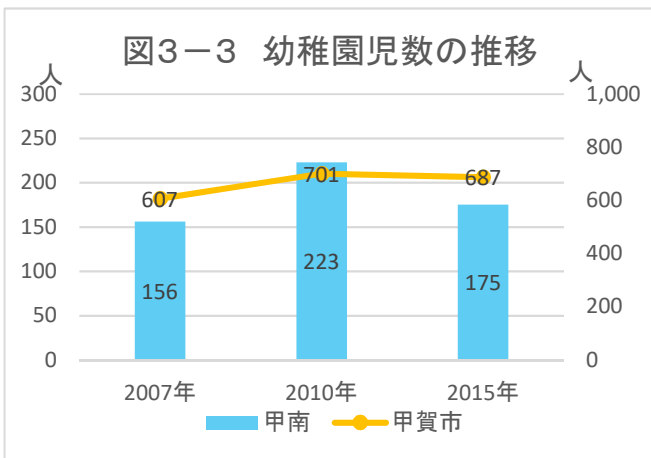

3. 子育て・市民活動

出典: 甲賀市

出典: 甲賀市

出典: 甲賀市

出典: 甲賀市

出典: 甲賀市