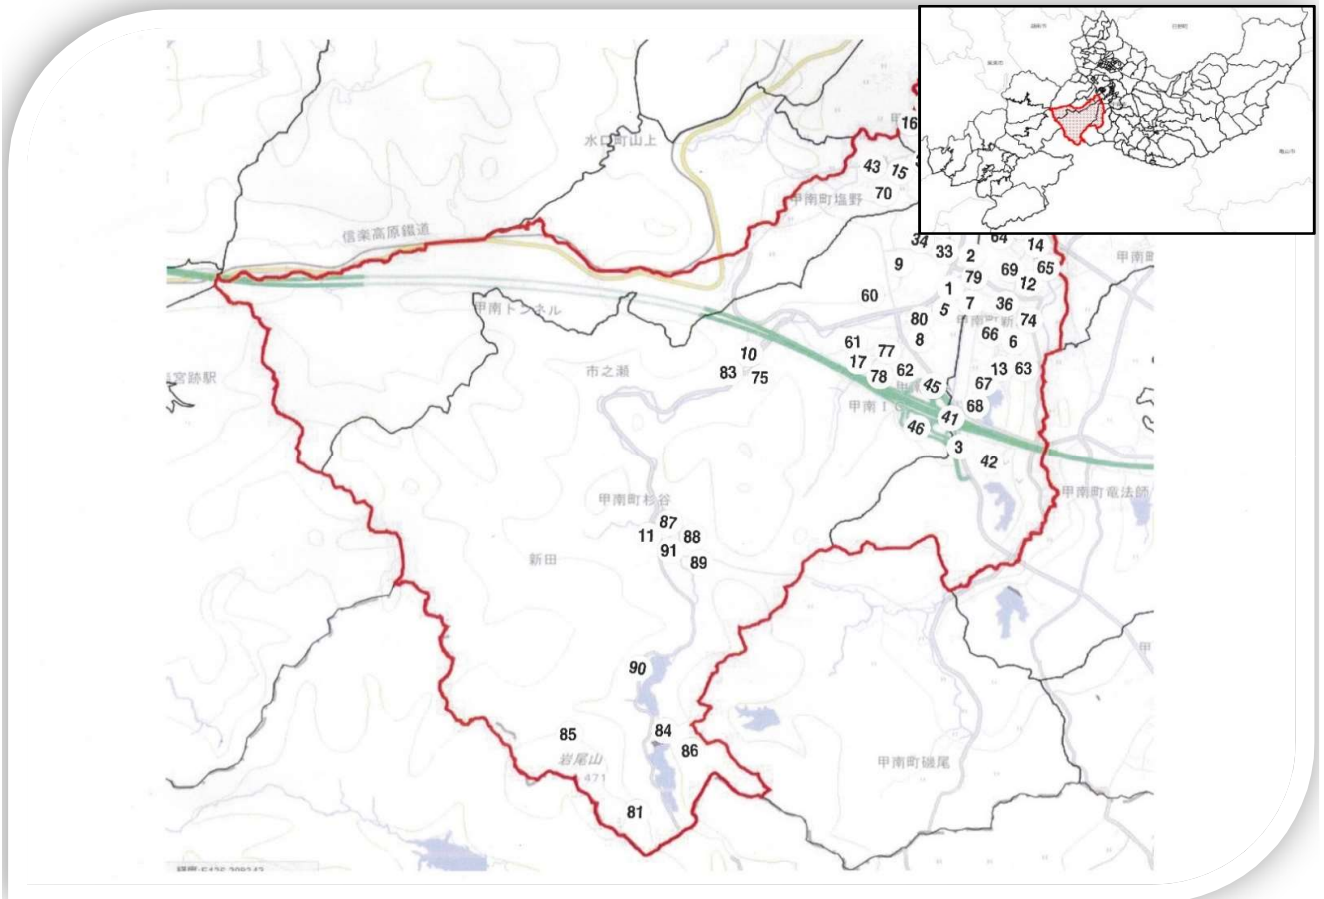

甲賀市地域カルテ

「南杣自治振興会」区域

1 人口・世帯

出典:国勢調査

出典:国勢調査

出典:国勢調査

1 人口・世帯

出典:国勢調査

出典:国勢調査

出典:国土技術政策総合研究所将来人口・世帯予測ツールより算出(社人研2015ベース)

1 人口・世帯

図1-7 年齢3区分別人口(縦棒)と高齢化率(折線)の将来予測

出典: 国土技術政策総合研究所将来人口・世帯予測ツールより算出(社人研2015ベース)

図1-8 高齢化率の将来予測(2040年) 縦棒2015~2040年

出典: 国勢調査よりJSTATにて作成

図1-9 小地域別高齢化率の推移(~2015年)と将来予測