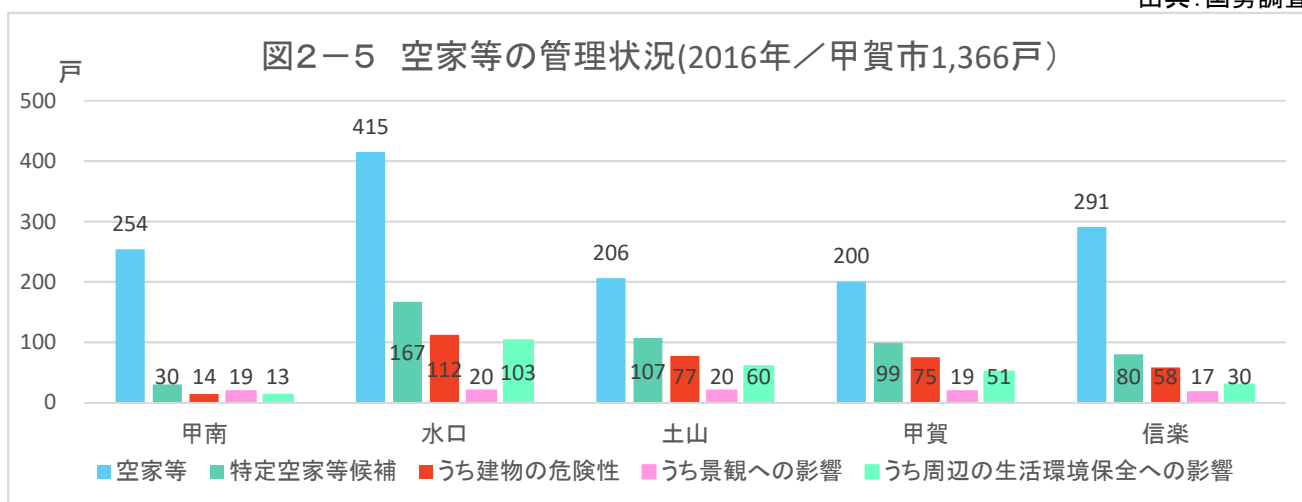

出典:国勢調査

出典:国土技術政策総合研究所将来人口・世帯予測ツールより算出(社人研2015ベース)

1 人口・世帯

図1-7 年齢3区分別人口(縦棒)と高齢化率(折線)の将来予測

出典: 国土技術政策総合研究所将来人口・世帯予測ツールより算出(社人研2015ベース)

図1-8 高齢化率の将来予測(2040年) 縦棒2015~2040年

出典: 国勢調査よりJSTATにて作成

図1-9 小地域別高齢化率の推移(~2015年)と将来予測

出典: 国勢調査+国土技術政策総合研究所将来人口・世帯予測ツールより算出(社人研2015ベース)

2. 暮らし・住宅

図2-1 小地域別就業者の割合(2015年)

出典: 国勢調査

図2-2 産業大分類別従業者数(2015年)

出典: 国勢調査

図2-3 小地域別住宅所有形態(2015年/持ち家率77.7%)

出典: 国勢調査

2. 暮らし・住宅

出典: 国勢調査

注) 旧5町別に集計

出典: 甲賀市

出典: 甲賀市

メモ欄

3. 子育て・市民活動

出典: 甲賀市