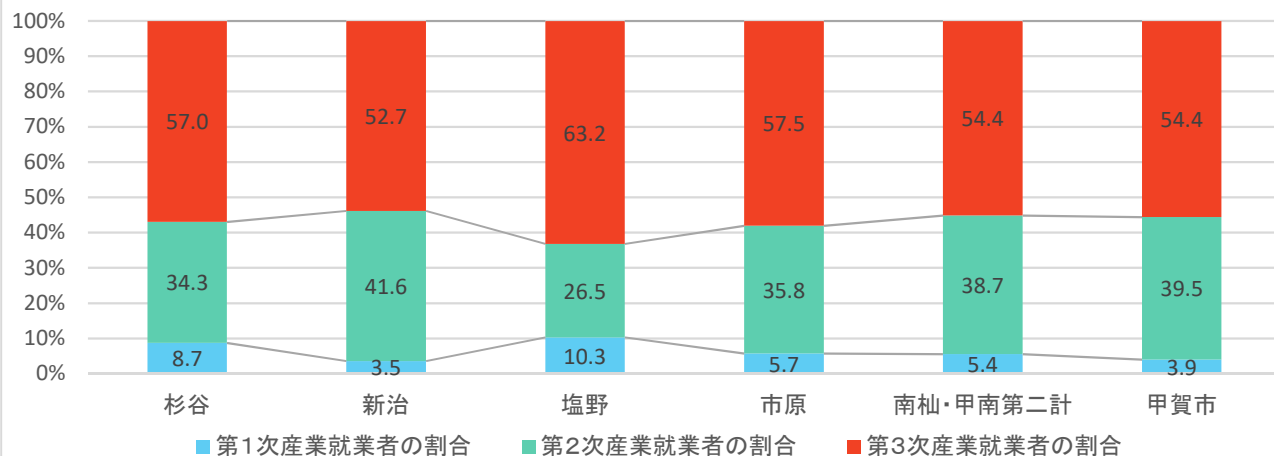

甲賀市地域カルテ

「南杣自治振興会」区域

1 人口・世帯

出典:国勢調査

出典:国勢調査

出典:国勢調査

1 人口・世帯

出典:国勢調査

出典:国勢調査

出典:国土技術政策総合研究所将来人口・世帯予測ツールより算出(社人研2015ベース)

1 人口・世帯

図1-7 年齢3区分別人口(縦棒)と高齢化率(折線)の将来予測

出典: 国土技術政策総合研究所将来人口・世帯予測ツールより算出(社人研2015ベース)

図1-8 高齢化率の将来予測(2040年) 縦棒2015~2040年

出典: 国勢調査よりJSTATにて作成

図1-9 小地域別高齢化率の推移(~2015年)と将来予測

出典: 国勢調査+国土技術政策総合研究所将来人口・世帯予測ツールより算出(社人研2015ベース)

2. 暮らし・住宅

図2-1 小地域別就業者の割合(2015年)

出典: 国勢調査

図2-2 産業大分類別従業者数(2015年)

出典: 国勢調査

図2-3 小地域別住宅所有形態(2015年/持ち家率77.7%)

出典: 国勢調査