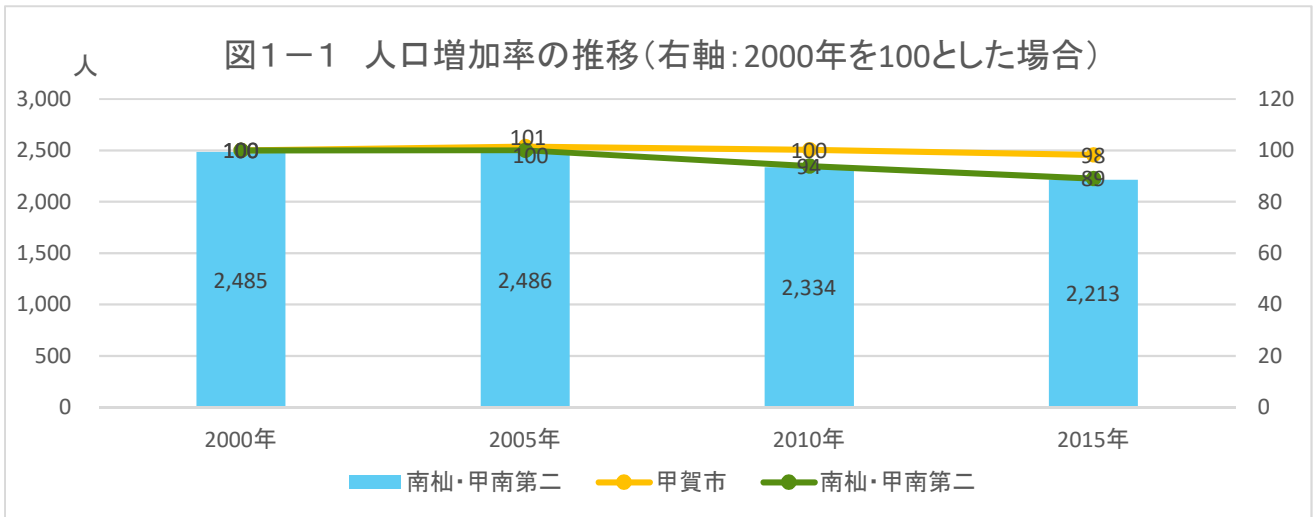

甲賀市地域カルテ

「南杣自治振興会」区域

1 人口・世帯

出典:国勢調査

出典:国勢調査

出典:国勢調査

1 人口・世帯

出典:国勢調査

出典:国勢調査

出典:国土技術政策総合研究所将来人口・世帯予測ツールより算出(社人研2015ベース)

1 人口・世帯

図1-7 年齢3区分別人口(縦棒)と高齢化率(折線)の将来予測

出典: 国土技術政策総合研究所将来人口・世帯予測ツールより算出(社人研2015ベース)

図1-8 高齢化率の将来予測(2040年) 縦棒2015~2040年

出典: 国勢調査よりJSTATにて作成

図1-9 小地域別高齢化率の推移(~2015年)と将来予測