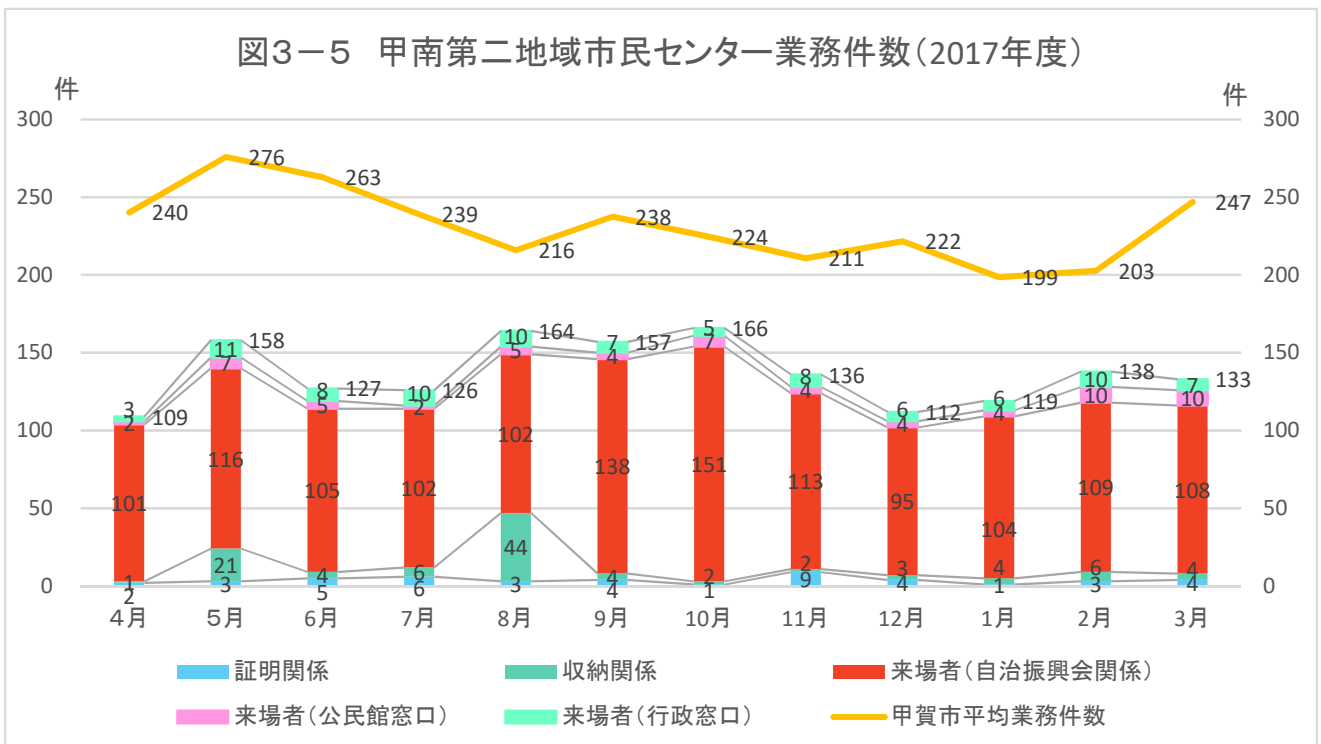

3. 子育て・市民活動

出典: 甲賀市

出典: 甲賀市

出典: 甲賀市

出典: 甲賀市

出典: 甲賀市