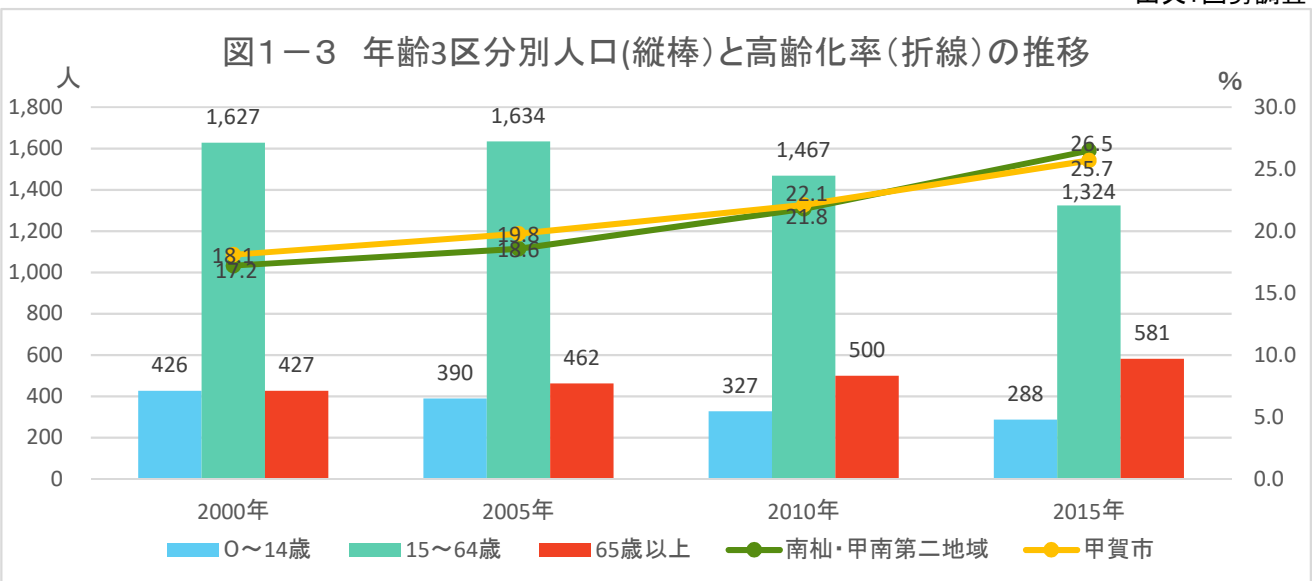

甲賀市地域カルテ

「南杣自治振興会」区域

1 人口・世帯

出典:国勢調査

出典:国勢調査

出典:国勢調査

1 人口・世帯

出典:国勢調査

出典:国勢調査

出典:国土技術政策総合研究所将来人口・世帯予測ツールより算出(社人研2015ベース)

1 人口・世帯

図1-7 年齢3区分別人口(縦棒)と高齢化率(折線)の将来予測

出典: 国土技術政策総合研究所将来人口・世帯予測ツールより算出(社人研2015ベース)

図1-8 高齢化率の将来予測(2040年) 縦棒2015~2040年

出典: 国勢調査よりJSTATにて作成

図1-9 小地域別高齢化率の推移(~2015年)と将来予測