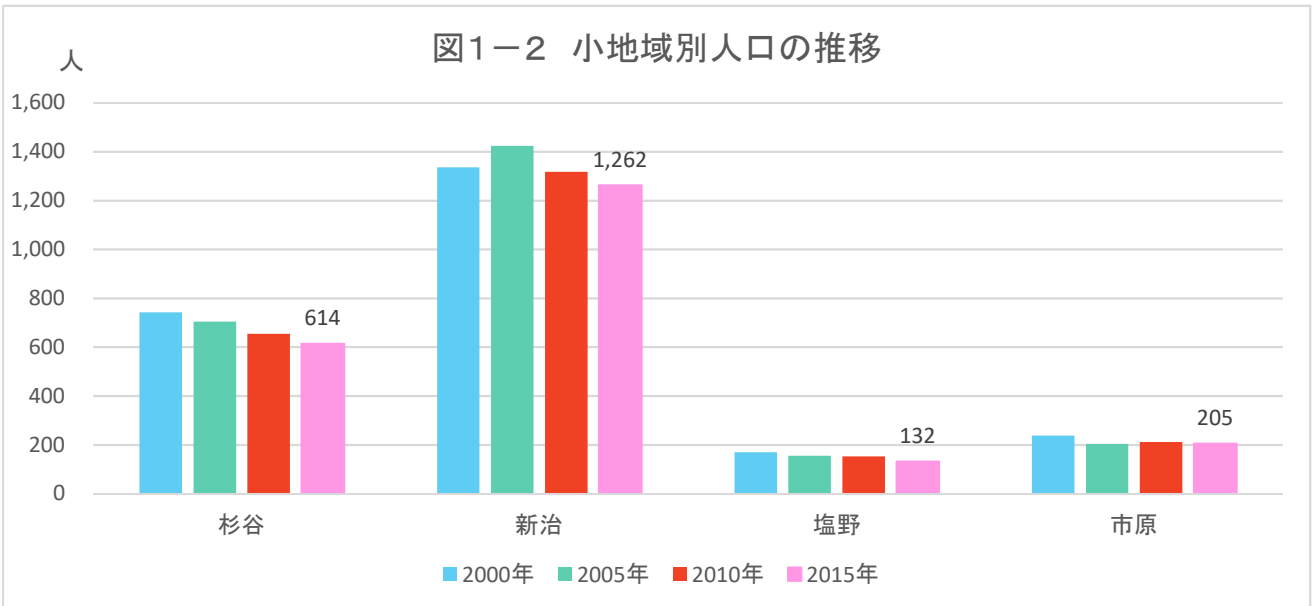

甲賀市地域カルテ

「南杣自治振興会」区域

1 人口・世帯

出典:国勢調査

出典:国勢調査

出典:国勢調査

1 人口・世帯

出典:国勢調査

出典:国勢調査

出典:国土技術政策総合研究所将来人口・世帯予測ツールより算出(社人研2015ベース)

1 人口・世帯

図1-7 年齢3区分別人口(縦棒)と高齢化率(折線)の将来予測

出典: 国土技術政策総合研究所将来人口・世帯予測ツールより算出(社人研2015ベース)

図1-8 高齢化率の将来予測(2040年) 縦棒2015~2040年

出典: 国勢調査よりJSTATにて作成

図1-9 小地域別高齢化率の推移(~2015年)と将来予測