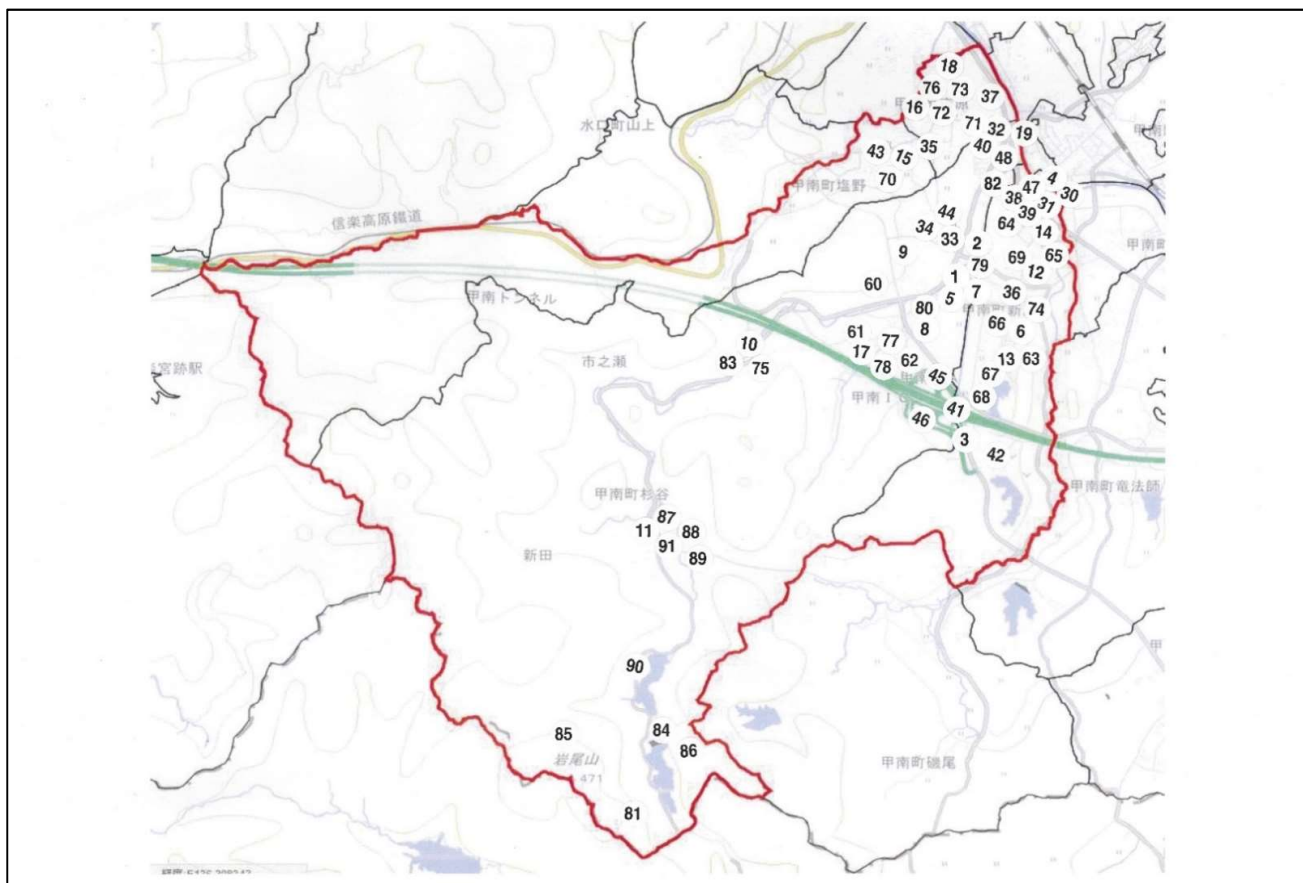

5. 地域資源

図5-1 地域資源マップ

※JSTATマップをベースに支援担当職員作成

メモ欄