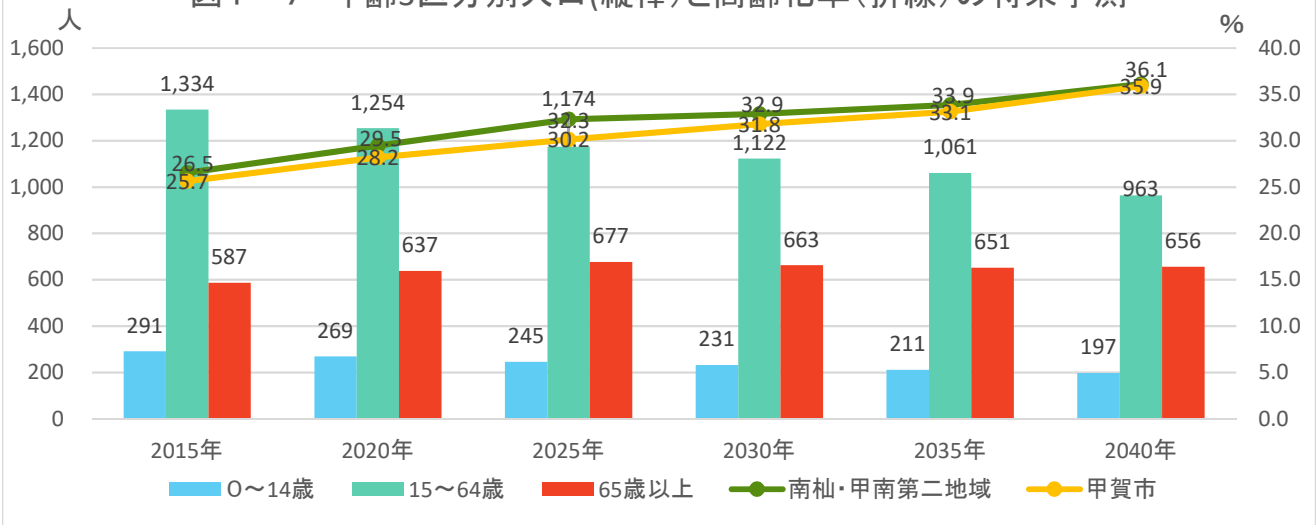

甲賀市地域カルテ

「南杣自治振興会」区域

1 人口・世帯

出典:国勢調査

出典:国勢調査

出典:国勢調査

1 人口・世帯

出典:国勢調査

出典:国勢調査

出典:国土技術政策総合研究所将来人口・世帯予測ツールより算出(社人研2015ベース)

1 人口・世帯

図1-7 年齢3区分別人口(縦棒)と高齢化率(折線)の将来予測

出典: 国土技術政策総合研究所将来人口・世帯予測ツールより算出(社人研2015ベース)

図1-8 高齢化率の将来予測(2040年) 縦棒2015~2040年

出典: 国勢調査よりJSTATにて作成

図1-9 小地域別高齢化率の推移(~2015年)と将来予測