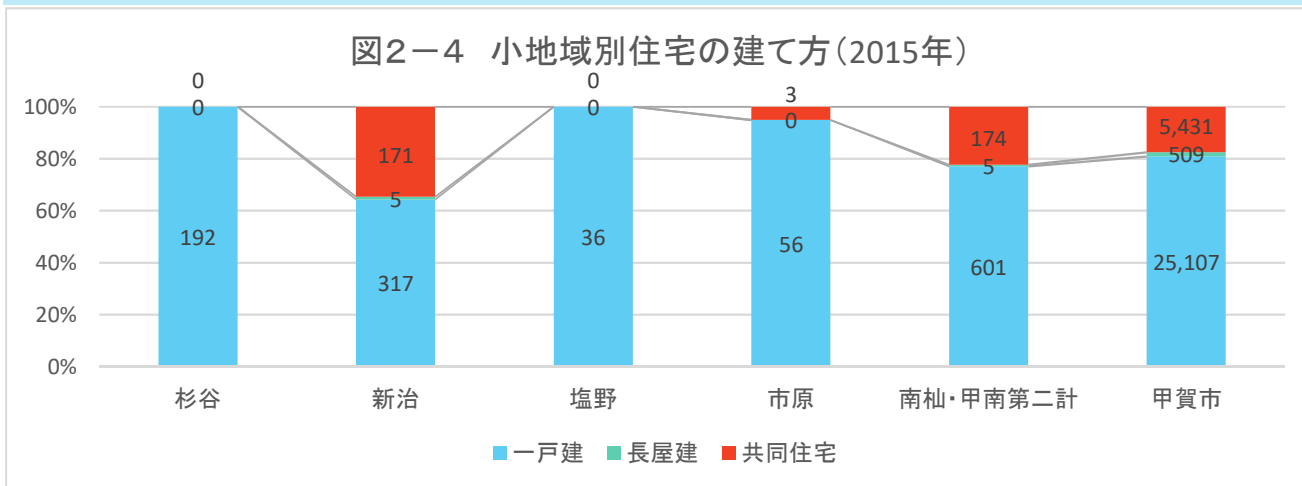

2. 暮らし・住宅

出典: 国勢調査

注) 旧5町別に集計

出典: 甲賀市

出典: 甲賀市

メモ欄