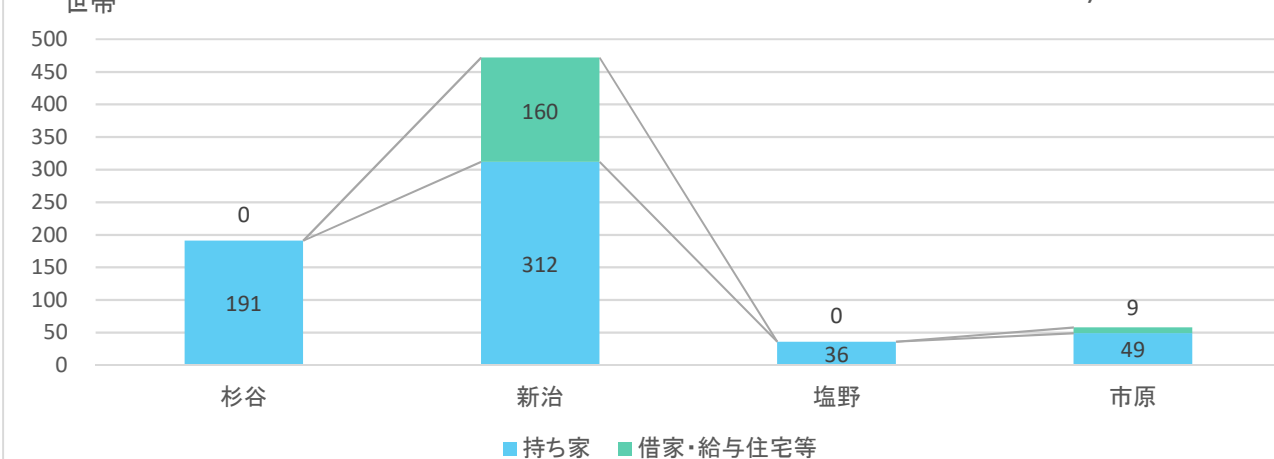

出典:国勢調査

出典:国土技術政策総合研究所将来人口・世帯予測ツールより算出(社人研2015ベース)

1 人口・世帯

図1-7 年齢3区分別人口(縦棒)と高齢化率(折線)の将来予測

出典: 国土技術政策総合研究所将来人口・世帯予測ツールより算出(社人研2015ベース)

図1-8 高齢化率の将来予測(2040年) 縦棒2015~2040年

出典: 国勢調査よりJSTATにて作成

図1-9 小地域別高齢化率の推移(~2015年)と将来予測

出典: 国勢調査+国土技術政策総合研究所将来人口・世帯予測ツールより算出(社人研2015ベース)

2. 暮らし・住宅

図2-1 小地域別就業者の割合(2015年)

出典: 国勢調査

図2-2 産業大分類別従業者数(2015年)

出典: 国勢調査

図2-3 小地域別住宅所有形態(2015年/持ち家率77.7%)

出典: 国勢調査

2. 暮らし・住宅

出典: 国勢調査

注) 旧5町別に集計

出典: 甲賀市

出典: 甲賀市

メモ欄

3. 子育て・市民活動

出典: 甲賀市