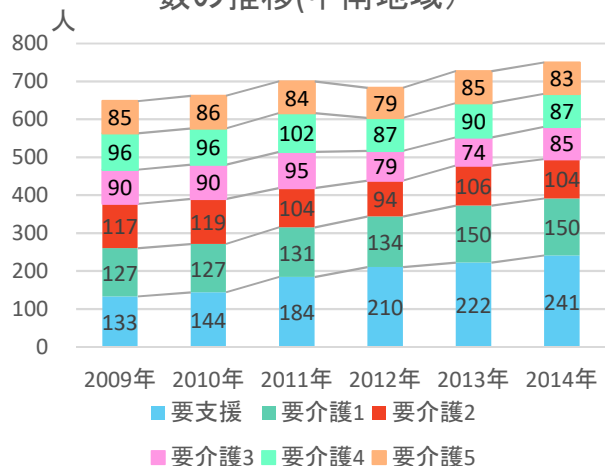

図4-2 要介護・要支援認定者数の推移(甲南地域)