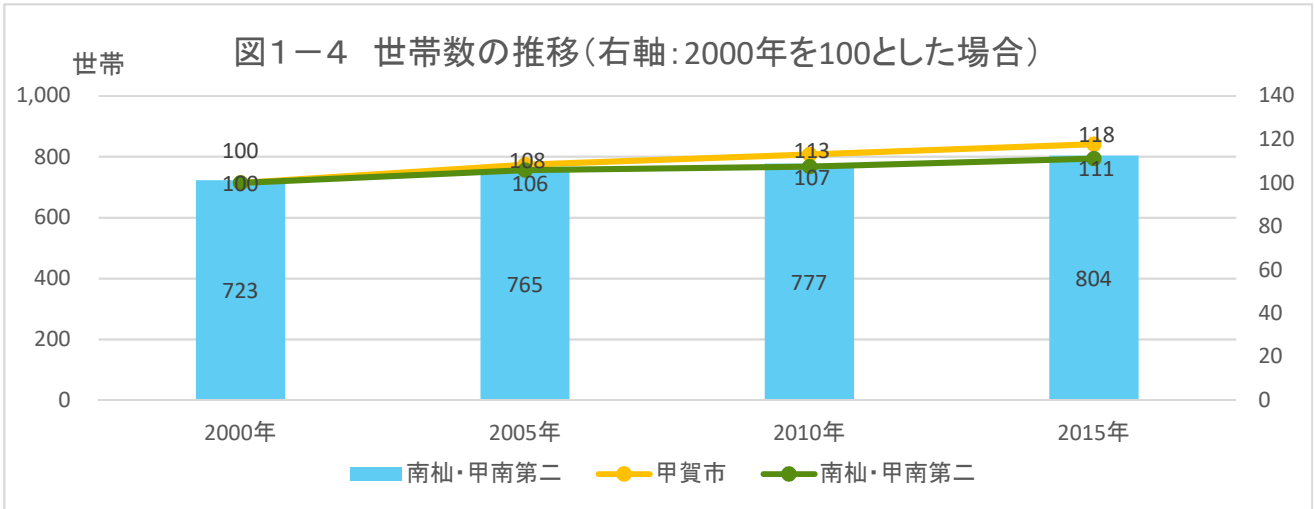

甲賀市地域カルテ

「南杣自治振興会」区域

1 人口・世帯

出典:国勢調査

出典:国勢調査

出典:国勢調査

1 人口・世帯

出典:国勢調査

出典:国勢調査

出典:国土技術政策総合研究所将来人口・世帯予測ツールより算出(社人研2015ベース)

1 人口・世帯

図1-7 年齢3区分別人口(縦棒)と高齢化率(折線)の将来予測

出典: 国土技術政策総合研究所将来人口・世帯予測ツールより算出(社人研2015ベース)

図1-8 高齢化率の将来予測(2040年) 縦棒2015~2040年

出典: 国勢調査よりJSTATにて作成

図1-9 小地域別高齢化率の推移(~2015年)と将来予測