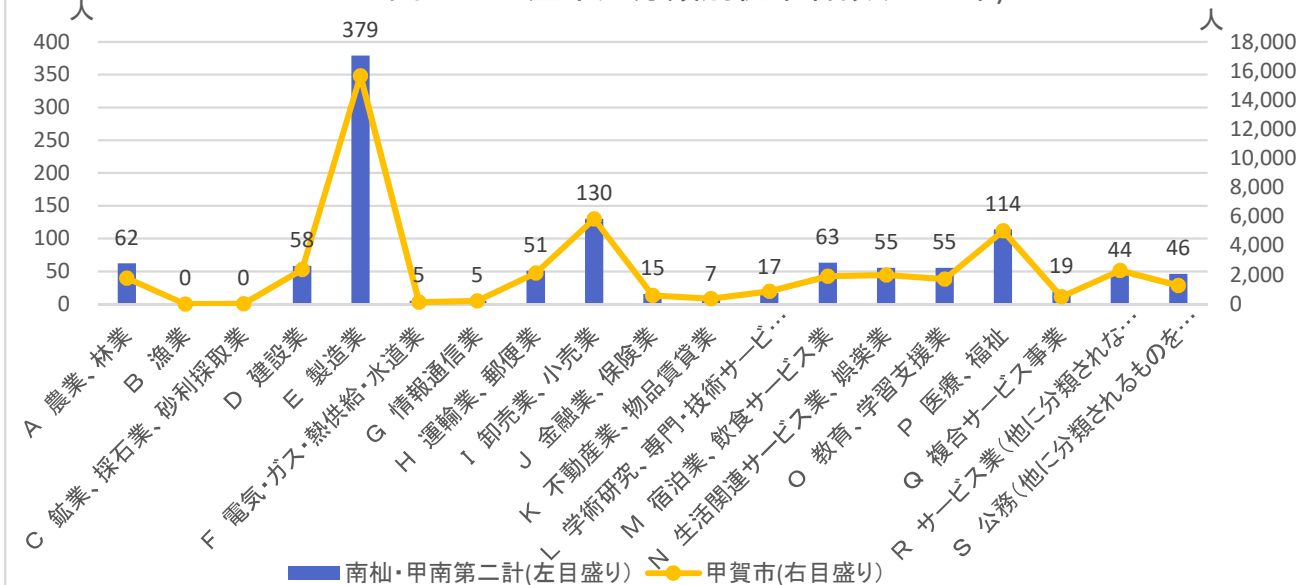

出典: 国勢調査+国土技術政策総合研究所将来人口・世帯予測ツールより算出(社人研2015ベース)

2. 暮らし・住宅

図2-1 小地域別就業者の割合(2015年)

出典: 国勢調査

図2-2 産業大分類別従業者数(2015年)

出典: 国勢調査

図2-3 小地域別住宅所有形態(2015年/持ち家率77.7%)

出典: 国勢調査

2. 暮らし・住宅

出典: 国勢調査

注) 旧5町別に集計

出典: 甲賀市

出典: 甲賀市

メモ欄

3. 子育て・市民活動

出典: 甲賀市