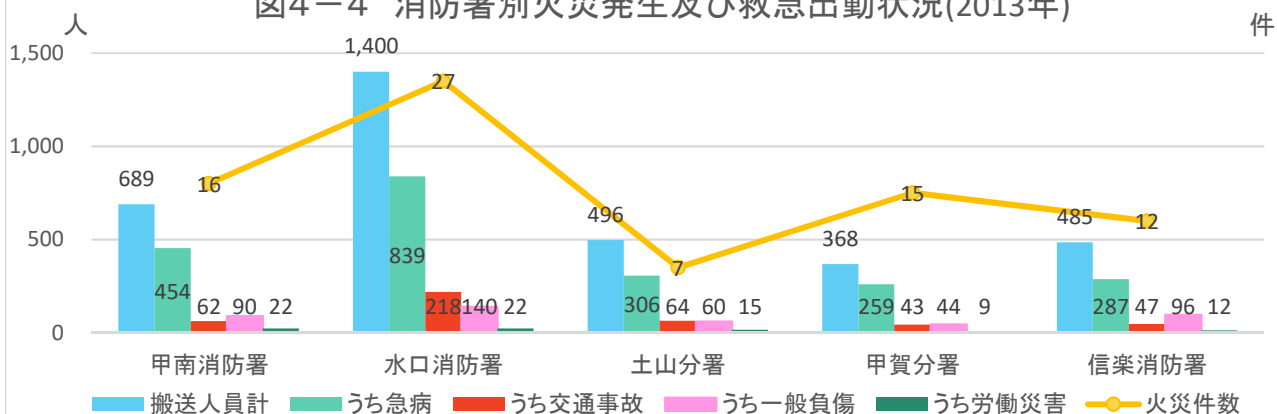

図4-2 要介護・要支援認定者数の推移(甲南地域)

出典:甲賀市

図4-3 警察署別犯罪発生件数(2017年)

注)警察署別に集計

出典:滋賀の犯罪

図4-4 消防署別火災発生及び救急出動状況(2013年)

注)消防署別に集計

出典:消防統計