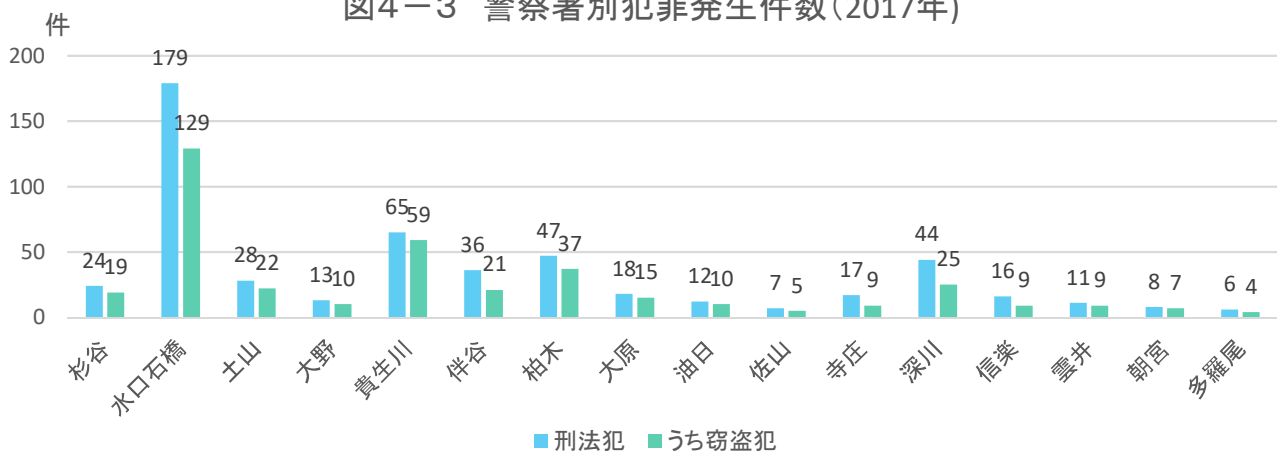

図4-3 警察署別犯罪発生件数(2017年)