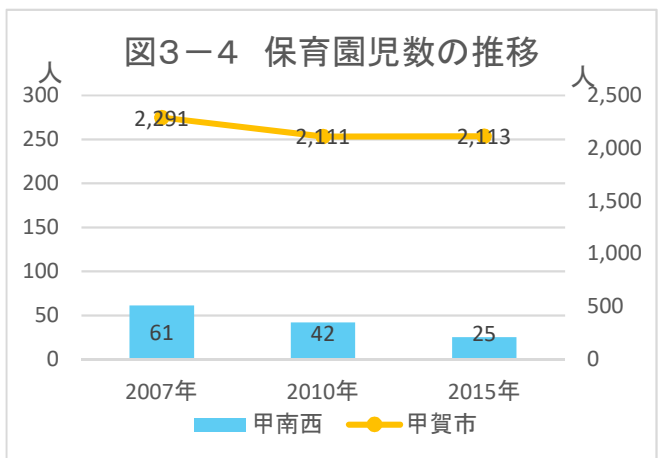

出典: 甲賀市

出典: 甲賀市