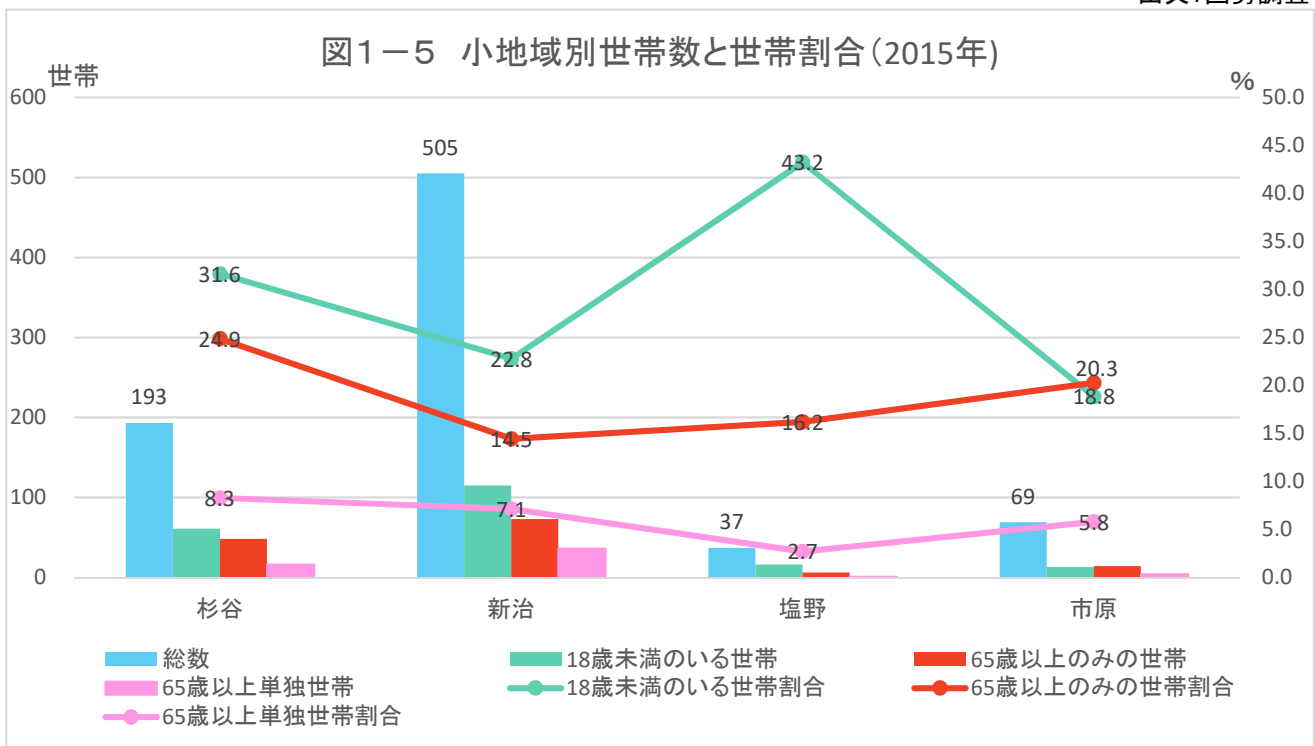

甲賀市地域カルテ

「南杣自治振興会」区域

1 人口・世帯

出典:国勢調査

出典:国勢調査

出典:国勢調査

1 人口・世帯

出典:国勢調査

出典:国勢調査

出典:国土技術政策総合研究所将来人口・世帯予測ツールより算出(社人研2015ベース)

1 人口・世帯

図1-7 年齢3区分別人口(縦棒)と高齢化率(折線)の将来予測

出典: 国土技術政策総合研究所将来人口・世帯予測ツールより算出(社人研2015ベース)

図1-8 高齢化率の将来予測(2040年) 縦棒2015~2040年

出典: 国勢調査よりJSTATにて作成

図1-9 小地域別高齢化率の推移(~2015年)と将来予測