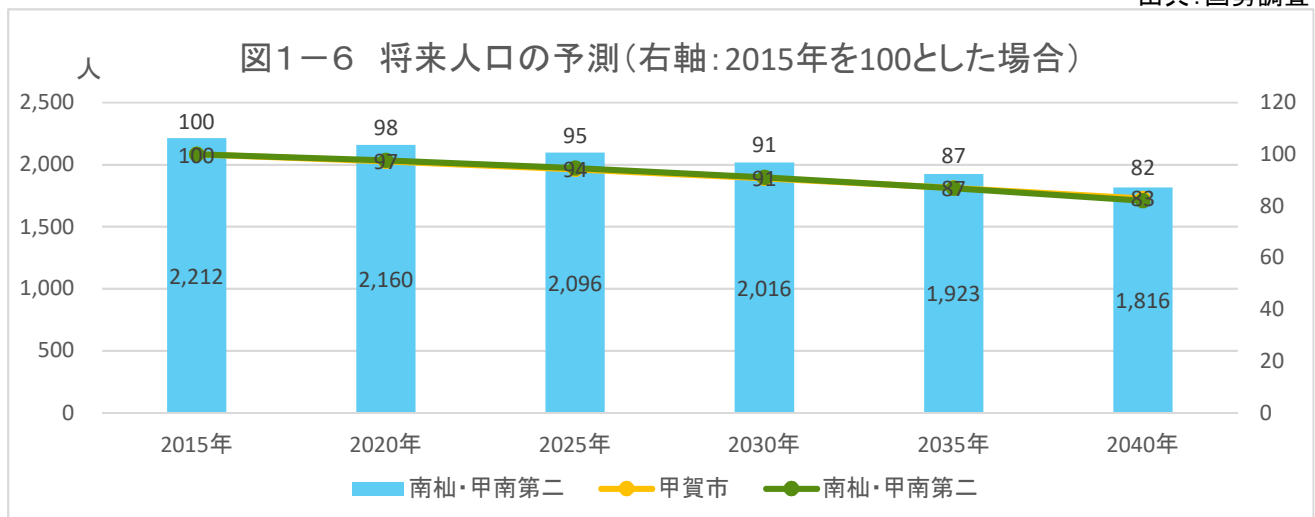

甲賀市地域カルテ

「南杣自治振興会」区域

1 人口・世帯

出典:国勢調査

出典:国勢調査

出典:国勢調査

1 人口・世帯

出典:国勢調査

出典:国勢調査

出典:国土技術政策総合研究所将来人口・世帯予測ツールより算出(社人研2015ベース)

1 人口・世帯

図1-7 年齢3区分別人口(縦棒)と高齢化率(折線)の将来予測

出典: 国土技術政策総合研究所将来人口・世帯予測ツールより算出(社人研2015ベース)

図1-8 高齢化率の将来予測(2040年) 縦棒2015~2040年

出典: 国勢調査よりJSTATにて作成

図1-9 小地域別高齢化率の推移(~2015年)と将来予測