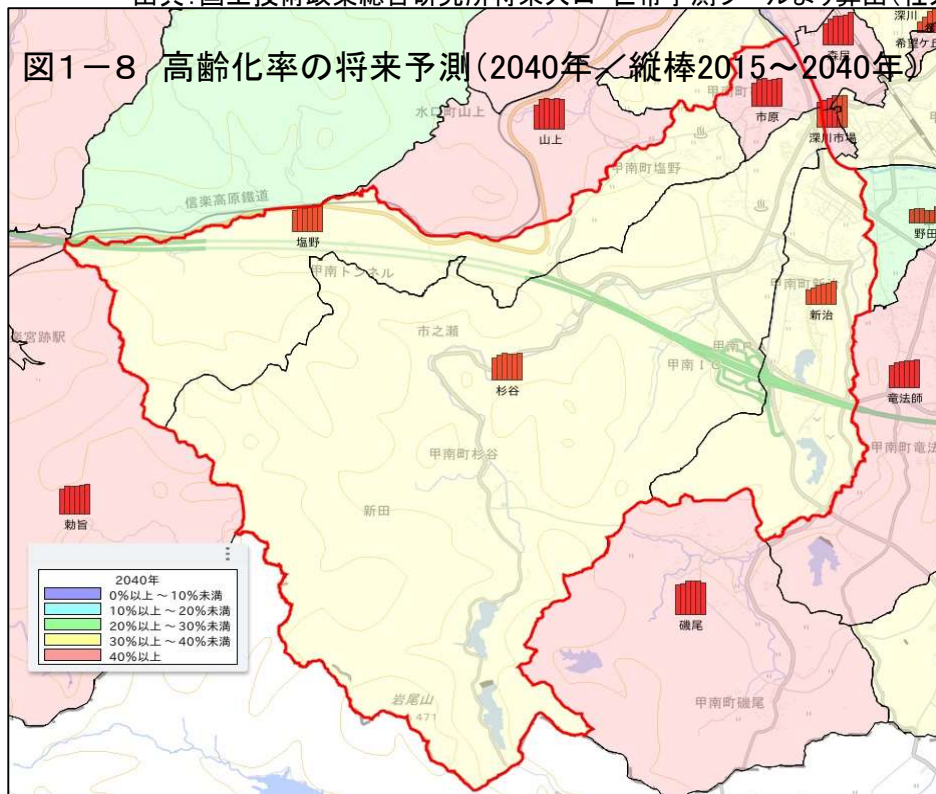

甲賀市地域カルテ

「南杣自治振興会」区域

1 人口・世帯

出典:国勢調査

出典:国勢調査

出典:国勢調査

1 人口・世帯

出典:国勢調査

出典:国勢調査

出典:国土技術政策総合研究所将来人口・世帯予測ツールより算出(社人研2015ベース)

1 人口・世帯

図1-7 年齢3区分別人口(縦棒)と高齢化率(折線)の将来予測

出典: 国土技術政策総合研究所将来人口・世帯予測ツールより算出(社人研2015ベース)

図1-8 高齢化率の将来予測(2040年) 縦棒2015~2040年

出典: 国勢調査よりJSTATにて作成

図1-9 小地域別高齢化率の推移(~2015年)と将来予測

出典: 国勢調査+国土技術政策総合研究所将来人口・世帯予測ツールより算出(社人研2015ベース)

2. 暮らし・住宅

図2-1 小地域別就業者の割合(2015年)

出典: 国勢調査

図2-2 産業大分類別従業者数(2015年)

出典: 国勢調査

図2-3 小地域別住宅所有形態(2015年/持ち家率77.7%)

出典: 国勢調査