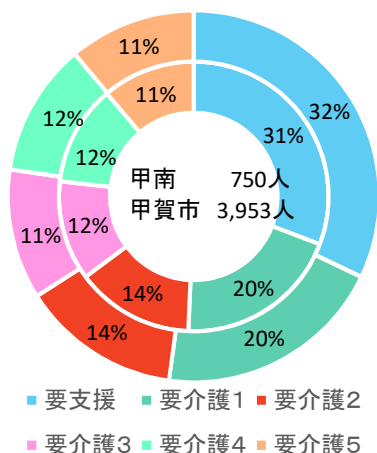

2. 暮らし・住宅

出典: 国勢調査

注) 旧5町別に集計

出典: 甲賀市

出典: 甲賀市

メモ欄

3. 子育て・市民活動

出典: 甲賀市

出典: 甲賀市

出典: 甲賀市

出典: 甲賀市

出典: 甲賀市

4. 防災・福祉

図4-1 要介護・要支援認定者数
(外円:甲南、内円:甲賀市、2014年)

注)旧5町別に集計

出典:甲賀市

図4-2 要介護・要支援認定者数の推移(甲南地域)

出典:甲賀市

図4-3 警察署別犯罪発生件数(2017年)

注)警察署別に集計

出典:滋賀の犯罪

図4-4 消防署別火災発生及び救急出動状況(2013年)

注)消防署別に集計

出典:消防統計