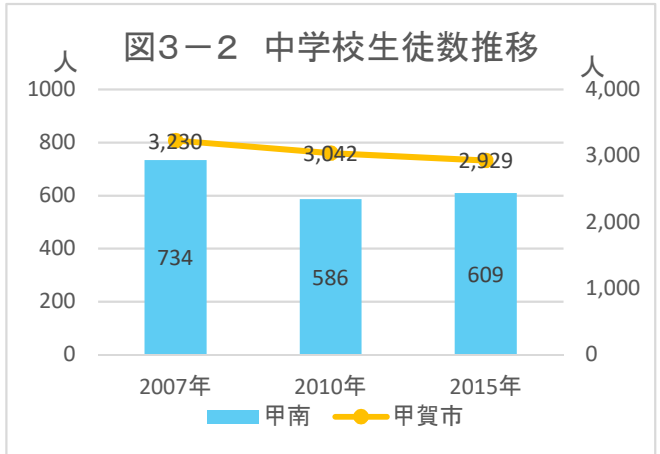

2. 暮らし・住宅

出典: 国勢調査

注) 旧5町別に集計

出典: 甲賀市

出典: 甲賀市

メモ欄

3. 子育て・市民活動

出典: 甲賀市