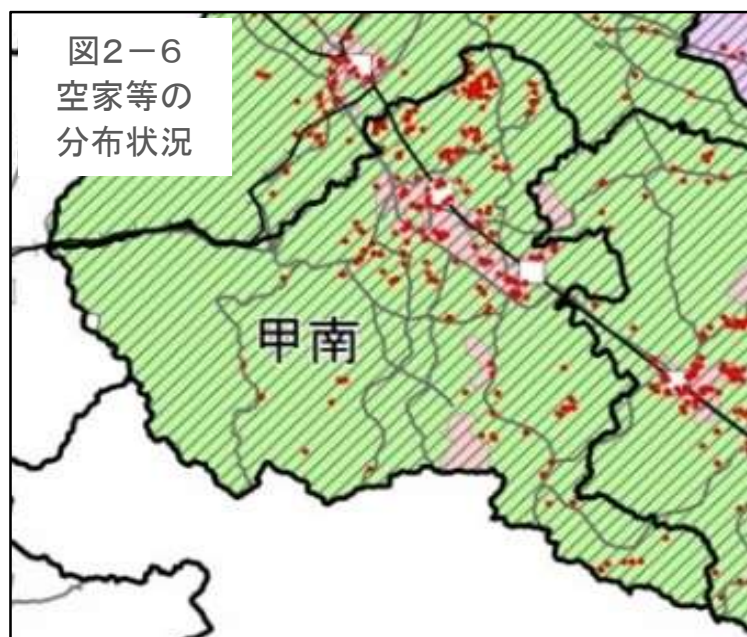

出典: 国勢調査+国土技術政策総合研究所将来人口・世帯予測ツールより算出(社人研2015ベース)

2. 暮らし・住宅

図2-1 小地域別就業者の割合(2015年)

出典: 国勢調査

図2-2 産業大分類別従業者数(2015年)

出典: 国勢調査

図2-3 小地域別住宅所有形態(2015年/持ち家率77.7%)

出典: 国勢調査

2. 暮らし・住宅

出典: 国勢調査

注) 旧5町別に集計

出典: 甲賀市

出典: 甲賀市

メモ欄

3. 子育て・市民活動

出典: 甲賀市