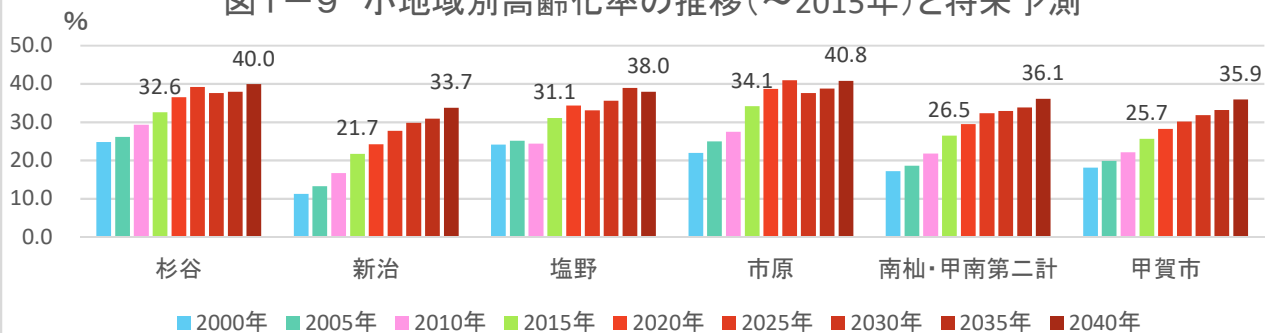

甲賀市地域カルテ

「南杣自治振興会」区域

1 人口・世帯

出典:国勢調査

出典:国勢調査

出典:国勢調査

1 人口・世帯

出典:国勢調査

出典:国勢調査

出典:国土技術政策総合研究所将来人口・世帯予測ツールより算出(社人研2015ベース)

1 人口・世帯

図1-7 年齢3区分別人口(縦棒)と高齢化率(折線)の将来予測

出典: 国土技術政策総合研究所将来人口・世帯予測ツールより算出(社人研2015ベース)

図1-8 高齢化率の将来予測(2040年) 縦棒2015~2040年

出典: 国勢調査よりJSTATにて作成

図1-9 小地域別高齢化率の推移(~2015年)と将来予測

出典: 国勢調査+国土技術政策総合研究所将来人口・世帯予測ツールより算出(社人研2015ベース)

2. 暮らし・住宅

図2-1 小地域別就業者の割合(2015年)

出典: 国勢調査

図2-2 産業大分類別従業者数(2015年)

出典: 国勢調査

図2-3 小地域別住宅所有形態(2015年/持ち家率77.7%)

出典: 国勢調査