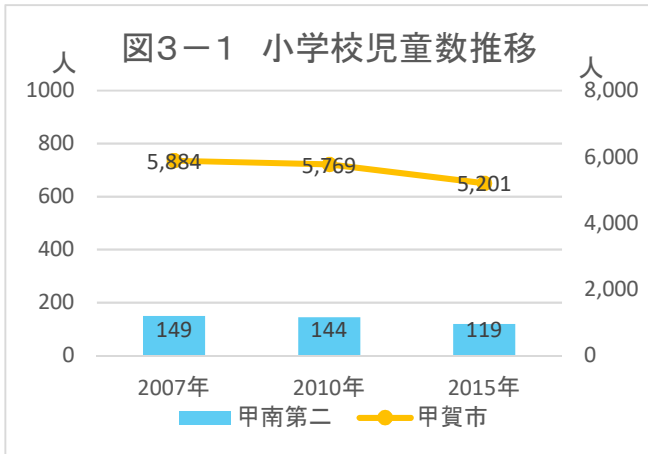

出典: 国勢調査+国土技術政策総合研究所将来人口・世帯予測ツールより算出(社人研2015ベース)

2. 暮らし・住宅

図2-1 小地域別就業者の割合(2015年)

出典: 国勢調査

図2-2 産業大分類別従業者数(2015年)

出典: 国勢調査

図2-3 小地域別住宅所有形態(2015年/持ち家率77.7%)

出典: 国勢調査

2. 暮らし・住宅

出典: 国勢調査

注) 旧5町別に集計

出典: 甲賀市

出典: 甲賀市

メモ欄

3. 子育て・市民活動

出典: 甲賀市