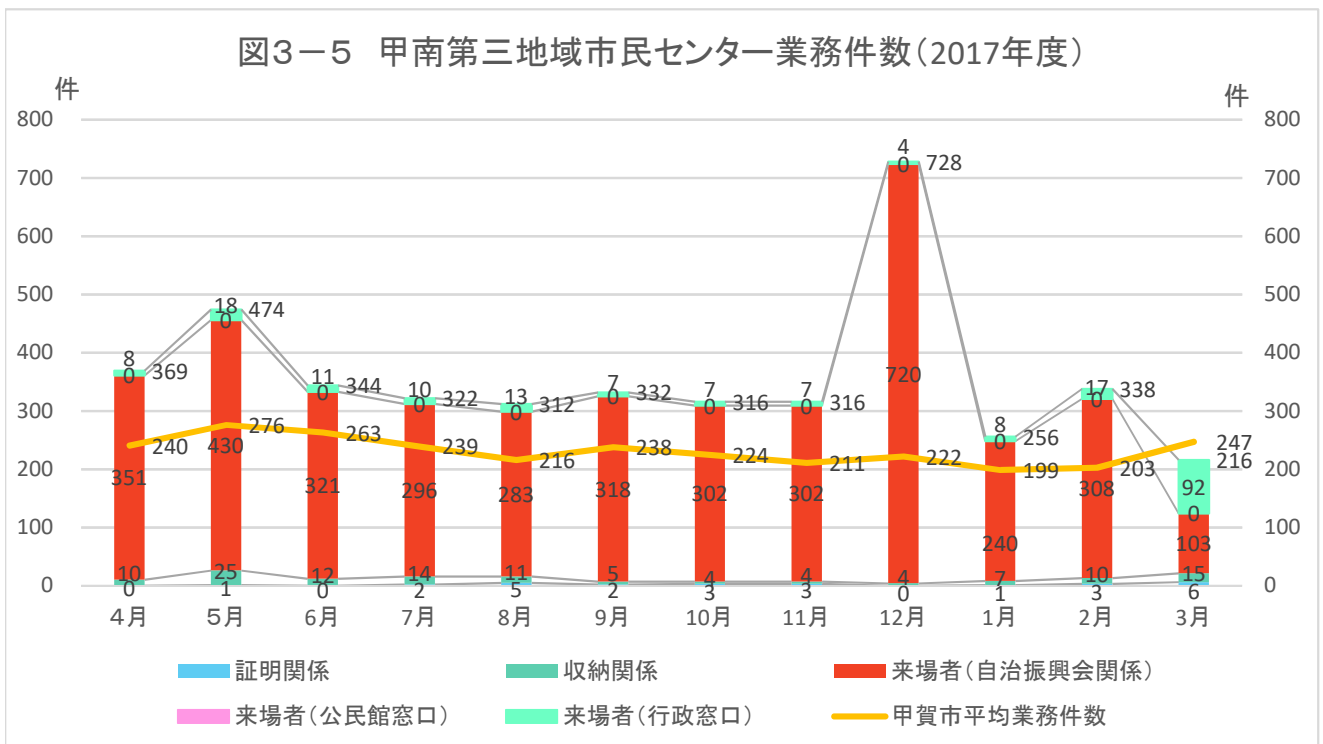

### 3. 子育て・市民活動

出典: 甲賀市

出典: 甲賀市

出典: 甲賀市

出典: 甲賀市

出典: 甲賀市

### 3. 子育て・市民活動

図3-6 年少人口比率の将来予測(2040年／縦棒2015～2040年)

出典：将来予測ツールによる算出よりJSTATにて作成

図3-7 小地域別年少人口比率の推移(～2015年)と将来予測

出典：国勢調査＋国土技術政策総合研究所将来人口・世帯予測ツールより算出(社人研2015ベース)

メモ欄