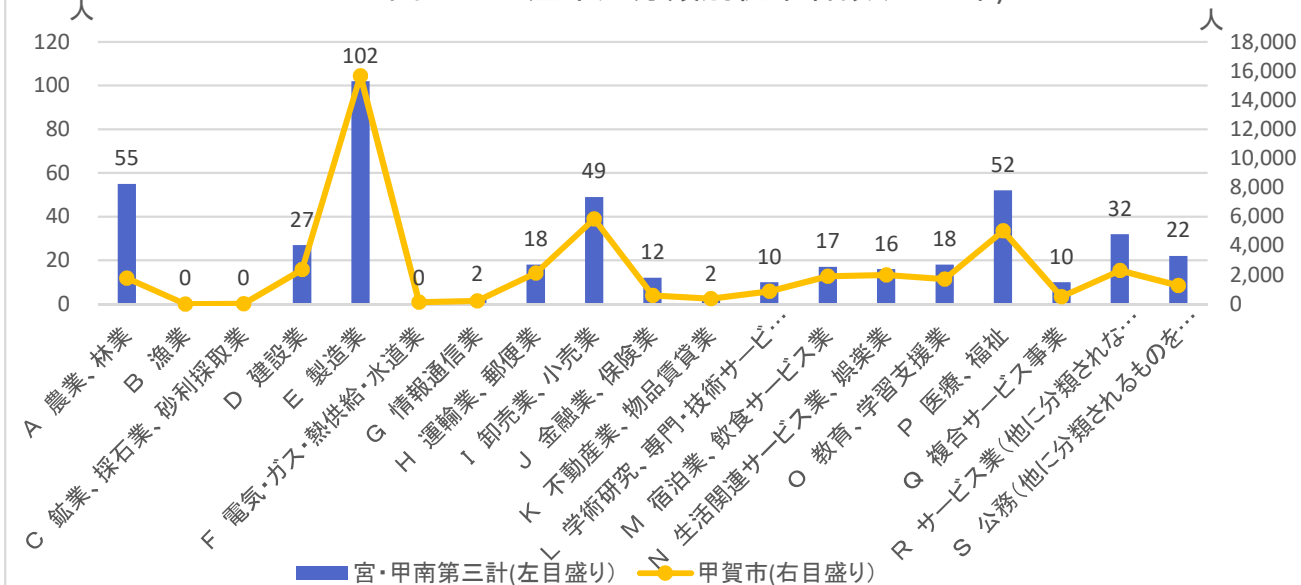

# 1 人口・世帯

出典:国勢調査

出典:国勢調査

出典:国土技術政策総合研究所将来人口・世帯予測ツールより算出(社人研2015ベース)

# 1 人口・世帯

図1-7 年齢3区分別人口(縦棒)と高齢化率(折線)の将来予測

出典: 国土技術政策総合研究所将来人口・世帯予測ツールより算出(社人研2015ベース)

図1-8 高齢化率の将来予測(2040年/縦棒2015~2040年)

出典: 国勢調査よりJSTATにて作成

図1-9 小地域別高齢化率の推移(~2015年)と将来予測

出典: 国勢調査+国土技術政策総合研究所将来人口・世帯予測ツールより算出(社人研2015ベース)

## 2. 暮らし・住宅

図2-1 小地域別就業者の割合(2015年)

出典: 国勢調査

図2-2 産業大分類別従業者数(2015年)

出典: 国勢調査

図2-3 小地域別住宅所有形態(2015年/持ち家率99.2%)

出典: 国勢調査