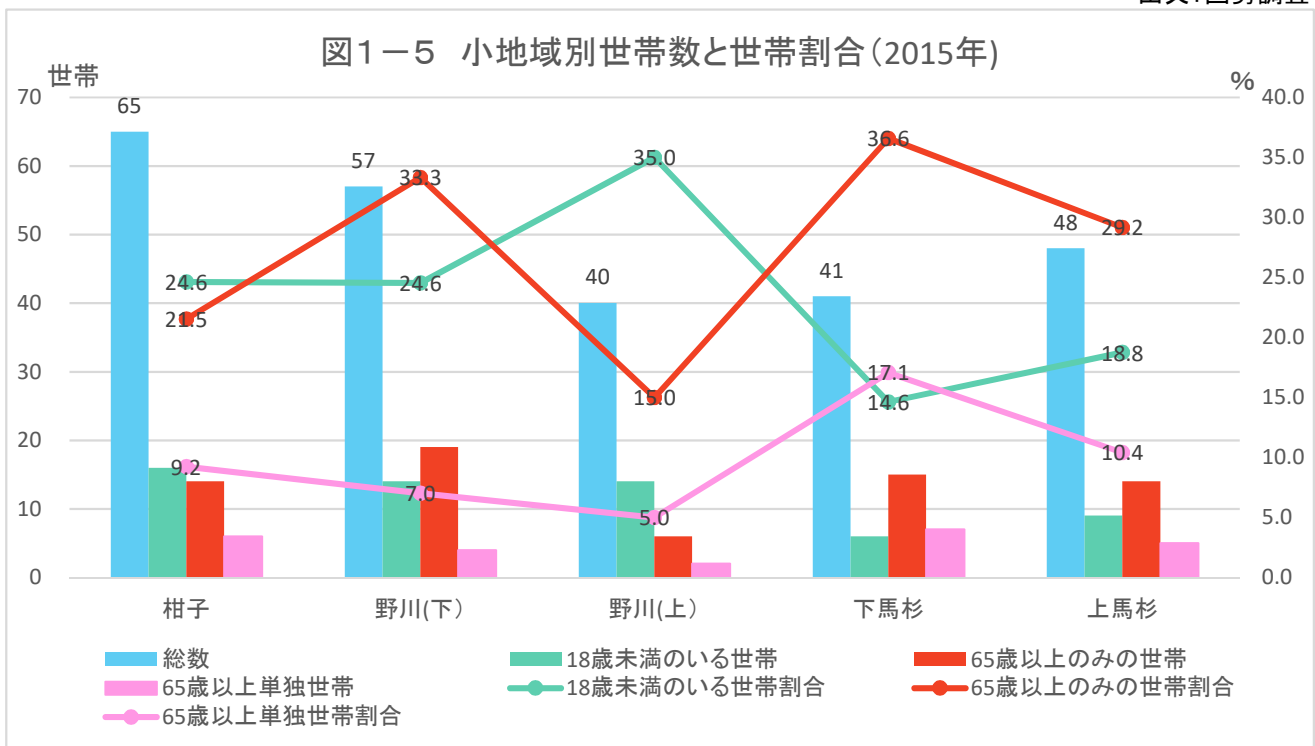

1 人口・世帯

出典:国勢調査

出典:国勢調査

出典:国土技術政策総合研究所将来人口・世帯予測ツールより算出(社人研2015ベース)