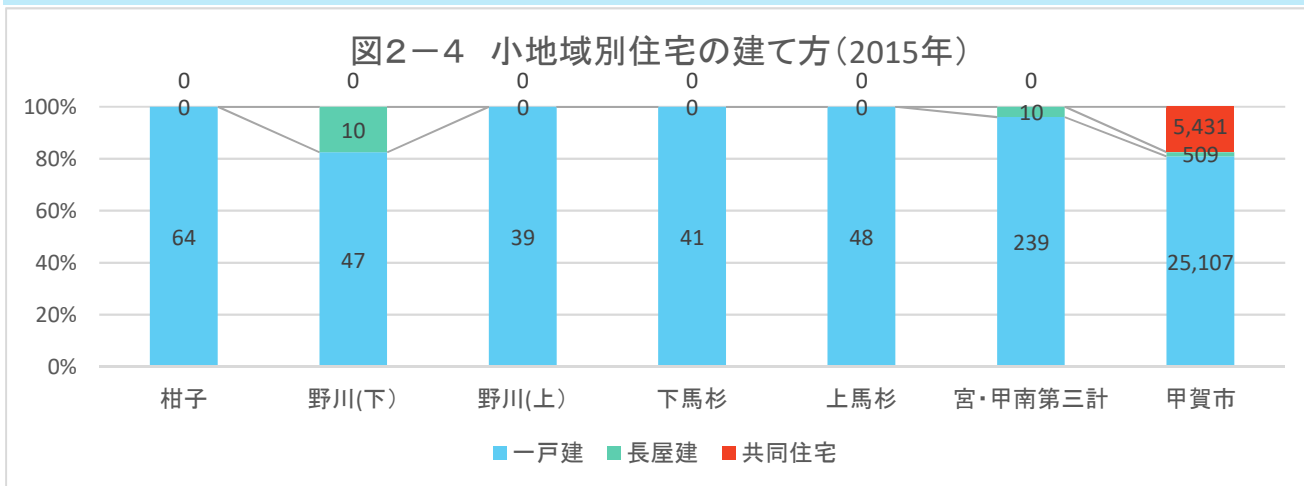

2. 暮らし・住宅

出典: 国勢調査

注) 旧5町別に集計

出典: 甲賀市

出典: 甲賀市

メモ欄