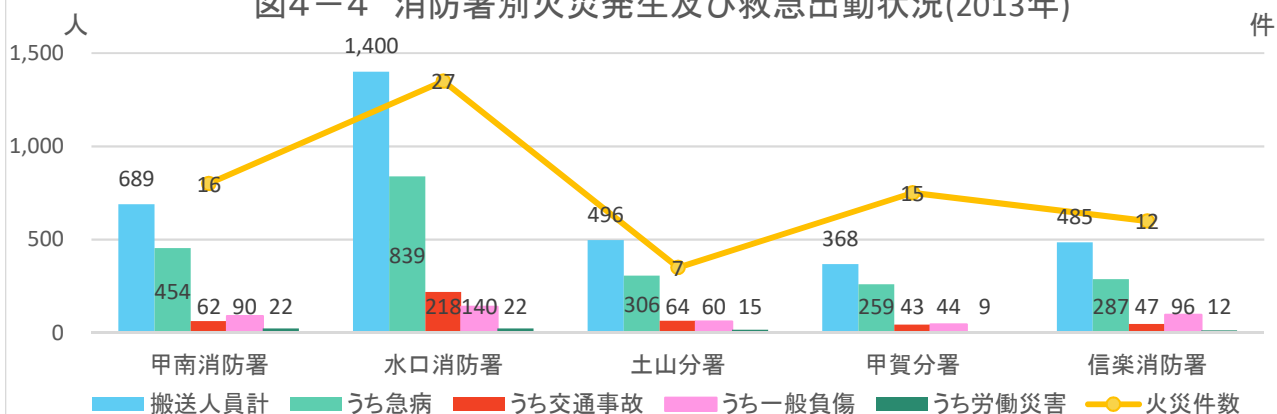

図4-4 消防署別火災発生及び救急出動状況(2013年)