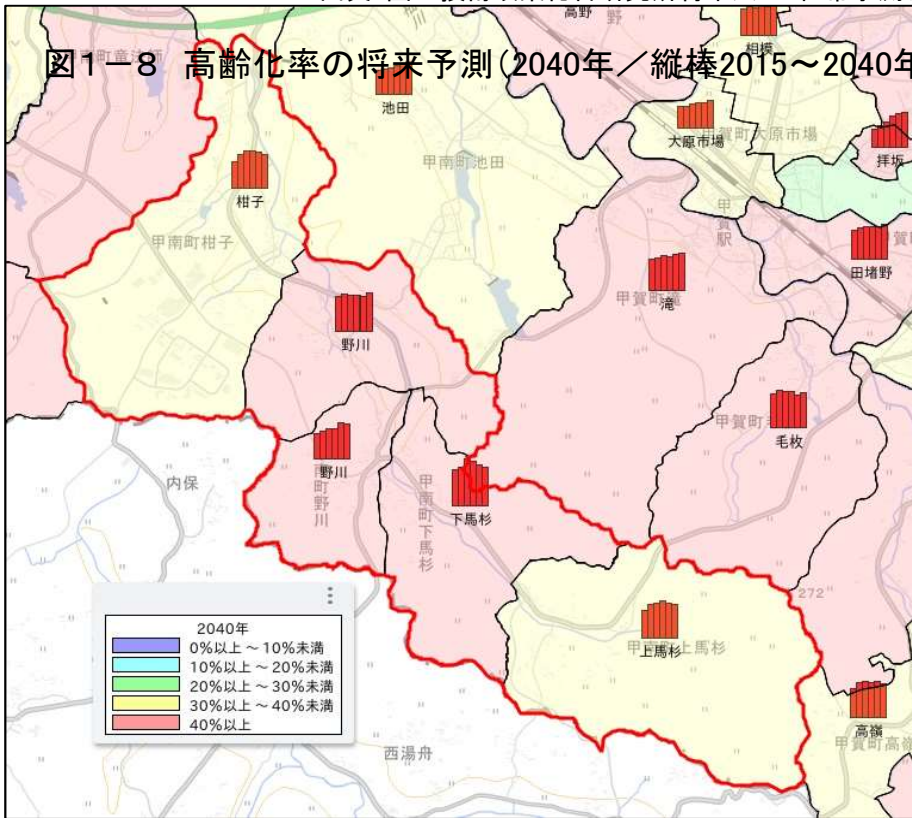

## 「宮地区自治振興会」区域

# 1 人口・世帯

# 1 人口・世帯

出典:国勢調査

出典:国勢調査

出典:国土技術政策総合研究所将来人口・世帯予測ツールより算出(社人研2015ベース)

# 1 人口・世帯

図1-7 年齢3区分別人口(縦棒)と高齢化率(折線)の将来予測

出典: 国土技術政策総合研究所将来人口・世帯予測ツールより算出(社人研2015ベース)

図1-8 高齢化率の将来予測(2040年/縦棒2015~2040年)

出典: 国勢調査よりJSTATにて作成

図1-9 小地域別高齢化率の推移(~2015年)と将来予測

出典: 国勢調査+国土技術政策総合研究所将来人口・世帯予測ツールより算出(社人研2015ベース)