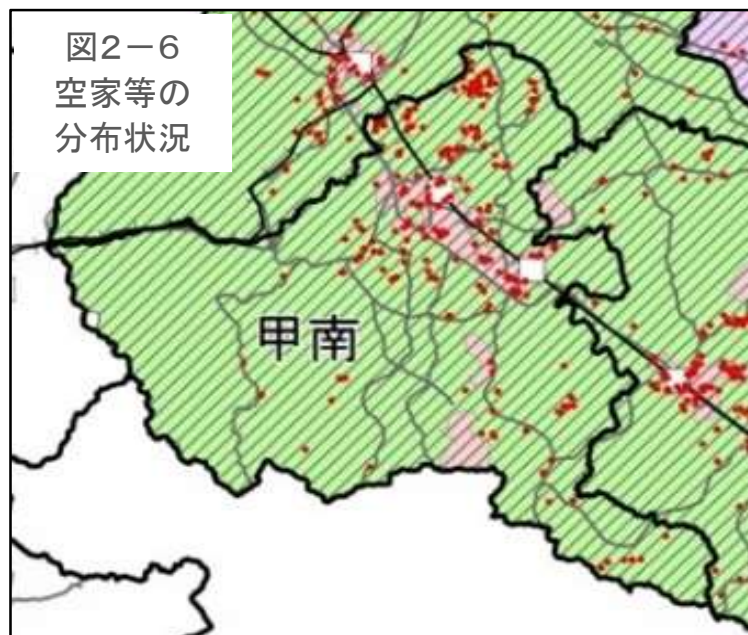

## 2. 暮らし・住宅

図2-1 小地域別就業者の割合(2015年)

出典: 国勢調査

図2-2 産業大分類別従業者数(2015年)

出典: 国勢調査

図2-3 小地域別住宅所有形態(2015年/持ち家率99.2%)

出典: 国勢調査

## 2. 暮らし・住宅

出典: 国勢調査

注) 旧5町別に集計

出典: 甲賀市

出典: 甲賀市

メモ欄

### 3. 子育て・市民活動

出典: 甲賀市

出典: 甲賀市

出典: 甲賀市

出典: 甲賀市

出典: 甲賀市

### 3. 子育て・市民活動

図3-6 年少人口比率の将来予測(2040年／縦棒2015～2040年)

出典：将来予測ツールによる算出よりJSTATにて作成

図3-7 小地域別年少人口比率の推移(～2015年)と将来予測

出典：国勢調査＋国土技術政策総合研究所将来人口・世帯予測ツールより算出(社人研2015ベース)

メモ欄