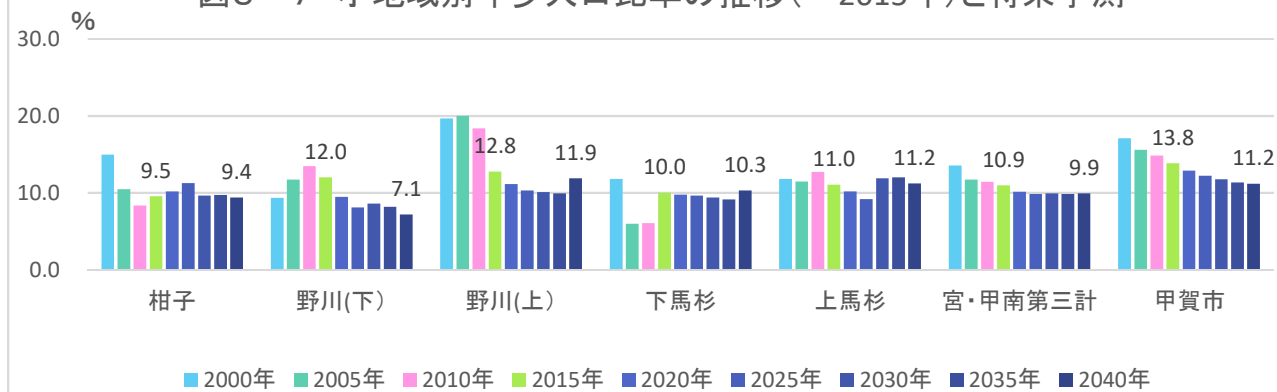

### 3. 子育て・市民活動

出典: 甲賀市

出典: 甲賀市

出典: 甲賀市

出典: 甲賀市

出典: 甲賀市

### 3. 子育て・市民活動

図3-6 年少人口比率の将来予測(2040年／縦棒2015～2040年)

出典：将来予測ツールによる算出よりJSTATにて作成

図3-7 小地域別年少人口比率の推移(～2015年)と将来予測

出典：国勢調査＋国土技術政策総合研究所将来人口・世帯予測ツールより算出(社人研2015ベース)

メモ欄