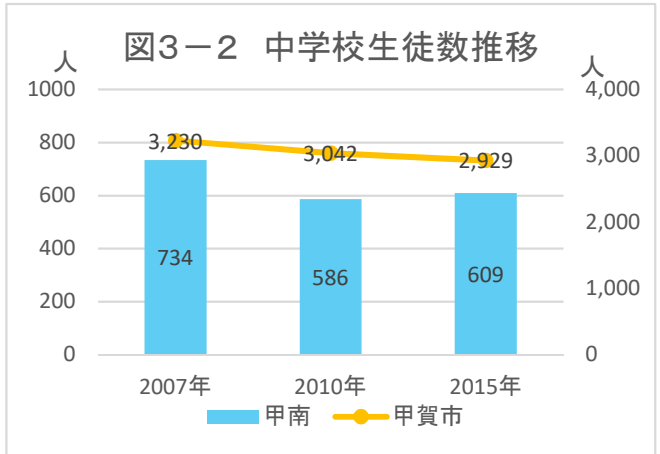

出典: 甲賀市

出典: 甲賀市