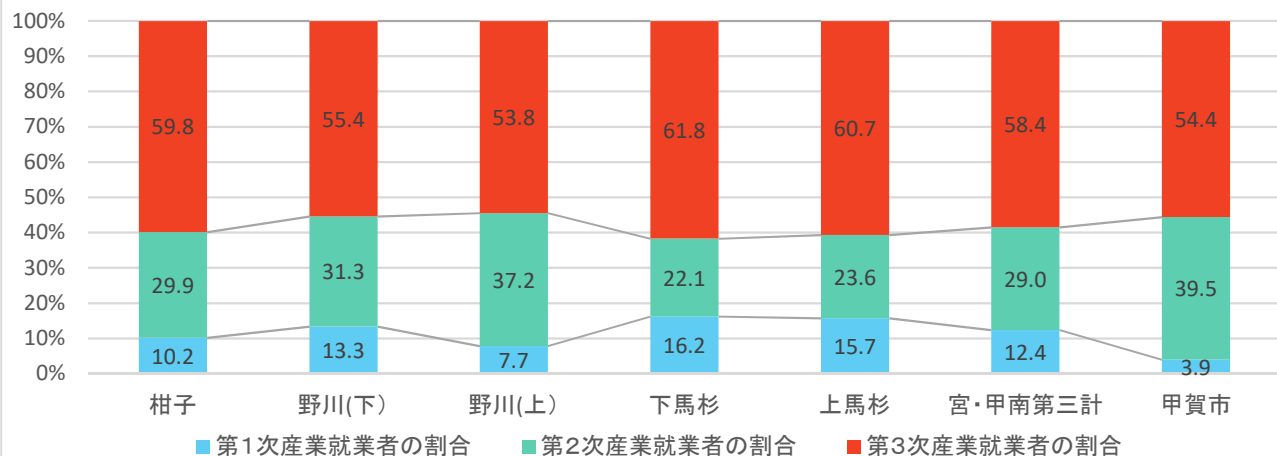

# 1 人口・世帯

出典:国勢調査

出典:国勢調査

出典:国土技術政策総合研究所将来人口・世帯予測ツールより算出(社人研2015ベース)

# 1 人口・世帯

図1-7 年齢3区分別人口(縦棒)と高齢化率(折線)の将来予測

出典: 国土技術政策総合研究所将来人口・世帯予測ツールより算出(社人研2015ベース)

図1-8 高齢化率の将来予測(2040年/縦棒2015~2040年)

出典: 国勢調査よりJSTATにて作成

図1-9 小地域別高齢化率の推移(~2015年)と将来予測

出典: 国勢調査+国土技術政策総合研究所将来人口・世帯予測ツールより算出(社人研2015ベース)

## 2. 暮らし・住宅

図2-1 小地域別就業者の割合(2015年)

出典: 国勢調査

図2-2 産業大分類別従業者数(2015年)

出典: 国勢調査

図2-3 小地域別住宅所有形態(2015年/持ち家率99.2%)

出典: 国勢調査