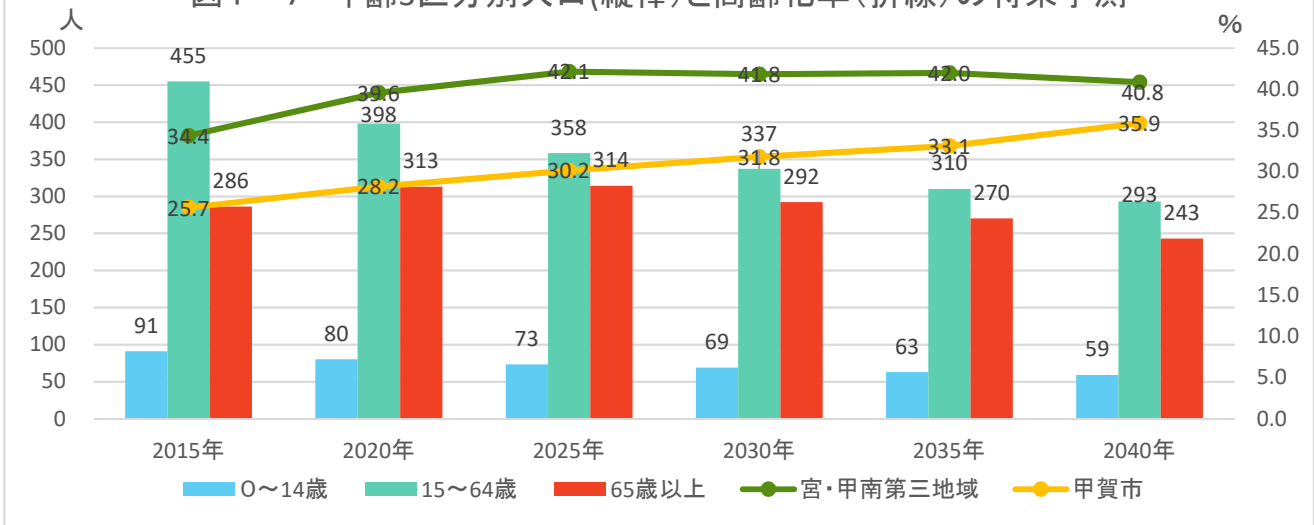

# 1 人口・世帯

出典:国勢調査

出典:国勢調査

出典:国土技術政策総合研究所将来人口・世帯予測ツールより算出(社人研2015ベース)

# 1 人口・世帯

図1-7 年齢3区分別人口(縦棒)と高齢化率(折線)の将来予測

出典: 国土技術政策総合研究所将来人口・世帯予測ツールより算出(社人研2015ベース)

図1-8 高齢化率の将来予測(2040年/縦棒2015~2040年)

出典: 国勢調査よりJSTATにて作成

図1-9 小地域別高齢化率の推移(~2015年)と将来予測

出典: 国勢調査+国土技術政策総合研究所将来人口・世帯予測ツールより算出(社人研2015ベース)