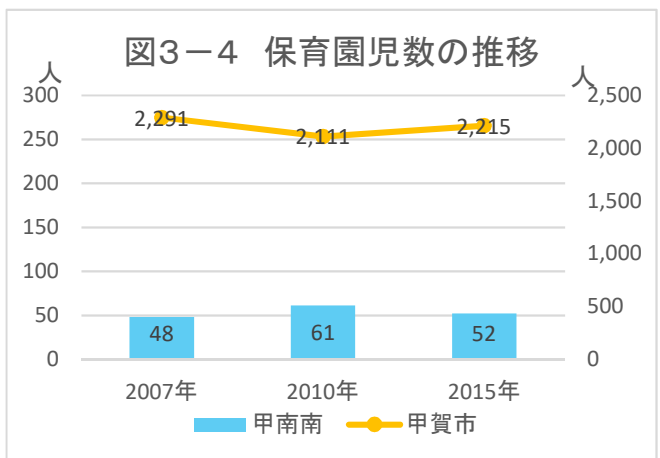

### 3. 子育て・市民活動

出典: 甲賀市

出典: 甲賀市

出典: 甲賀市

出典: 甲賀市

出典: 甲賀市

### 3. 子育て・市民活動

図3-6 年少人口比率の将来予測(2040年／縦棒2015～2040年)

出典：将来予測ツールによる算出よりJSTATにて作成

図3-7 小地域別年少人口比率の推移(～2015年)と将来予測

出典：国勢調査＋国土技術政策総合研究所将来人口・世帯予測ツールより算出(社人研2015ベース)

メモ欄