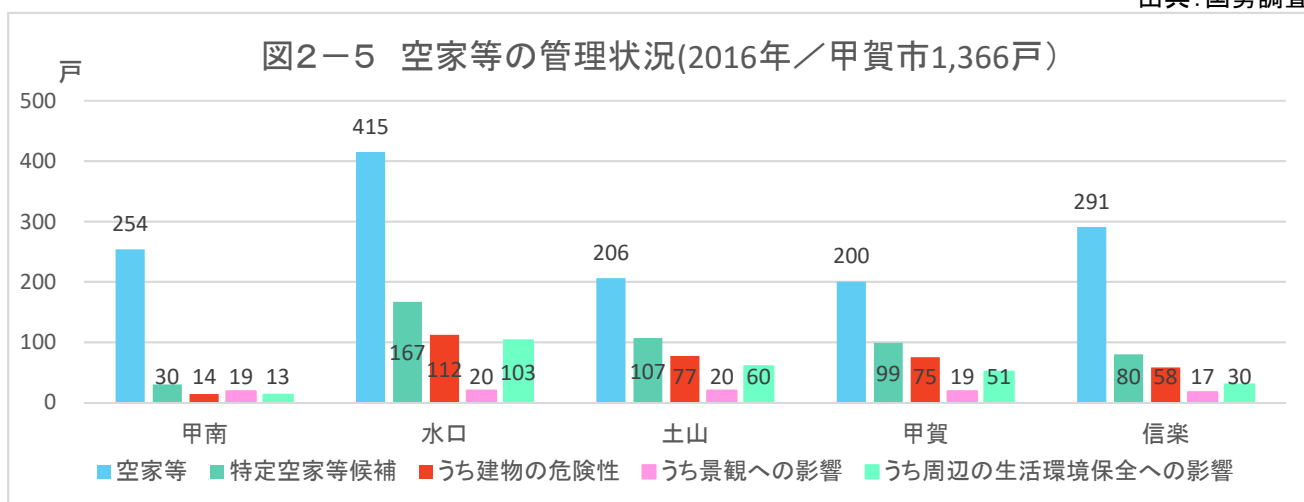

# 1 人口・世帯

図1-7 年齢3区分別人口(縦棒)と高齢化率(折線)の将来予測

出典: 国土技術政策総合研究所将来人口・世帯予測ツールより算出(社人研2015ベース)

図1-8 高齢化率の将来予測(2040年/縦棒2015~2040年)

出典: 国勢調査よりJSTATにて作成

図1-9 小地域別高齢化率の推移(~2015年)と将来予測

出典: 国勢調査+国土技術政策総合研究所将来人口・世帯予測ツールより算出(社人研2015ベース)

## 2. 暮らし・住宅

図2-1 小地域別就業者の割合(2015年)

出典: 国勢調査

図2-2 産業大分類別従業者数(2015年)

出典: 国勢調査

図2-3 小地域別住宅所有形態(2015年/持ち家率99.2%)

出典: 国勢調査

## 2. 暮らし・住宅

出典: 国勢調査

注) 旧5町別に集計

出典: 甲賀市

出典: 甲賀市

メモ欄