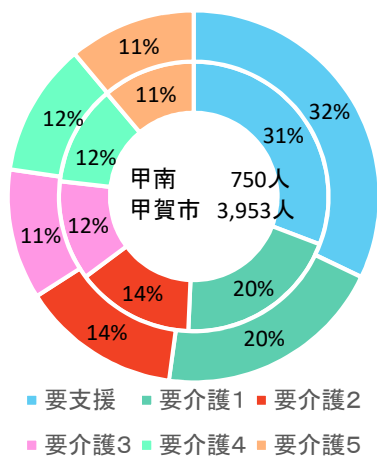

4. 防災・福祉

図4-1 要介護・要支援認定者数
(外円:甲南、内円:甲賀市、2014年)