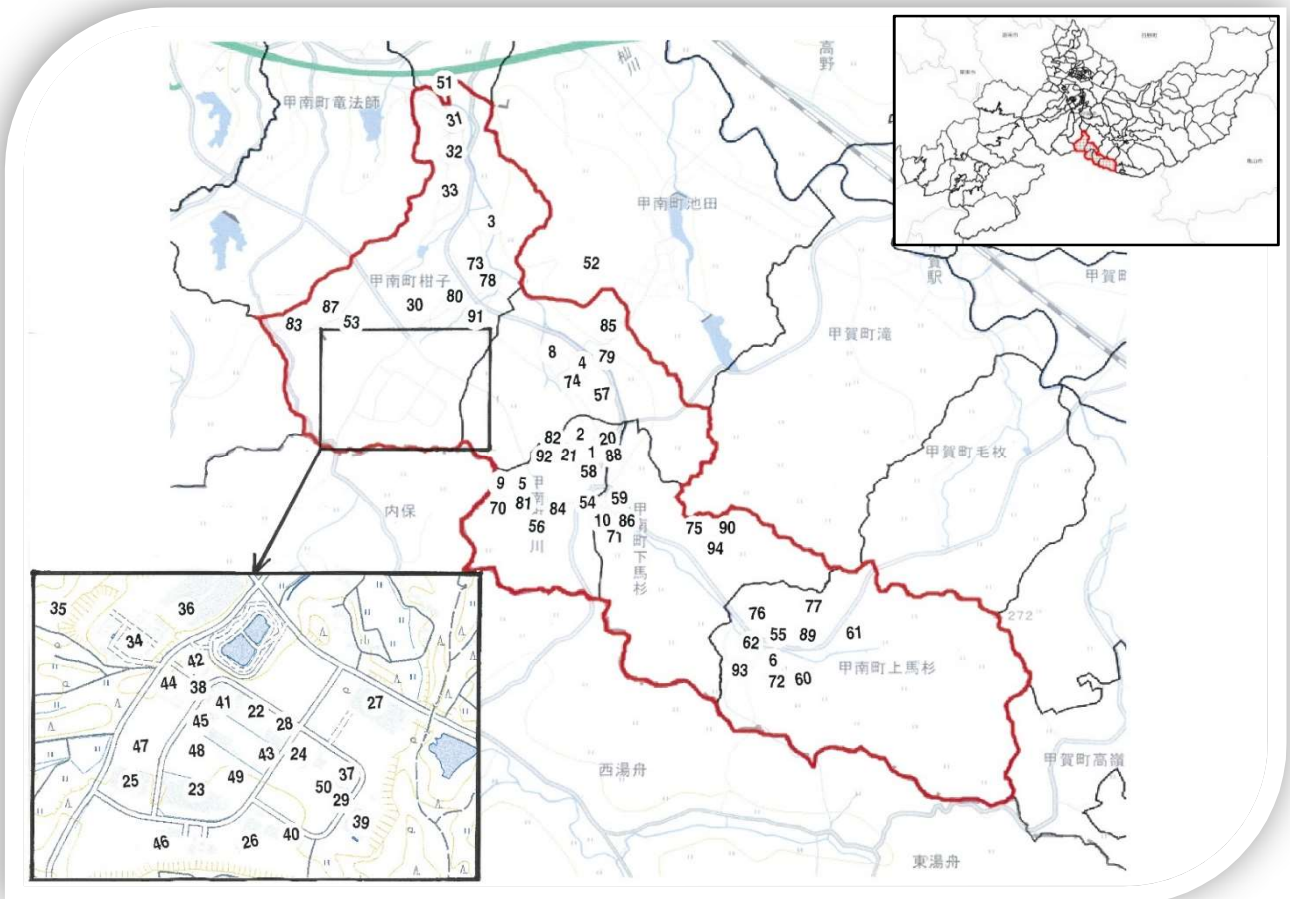

# 甲賀市地域カルテ

## 「宮地区自治振興会」区域

# 1 人口・世帯