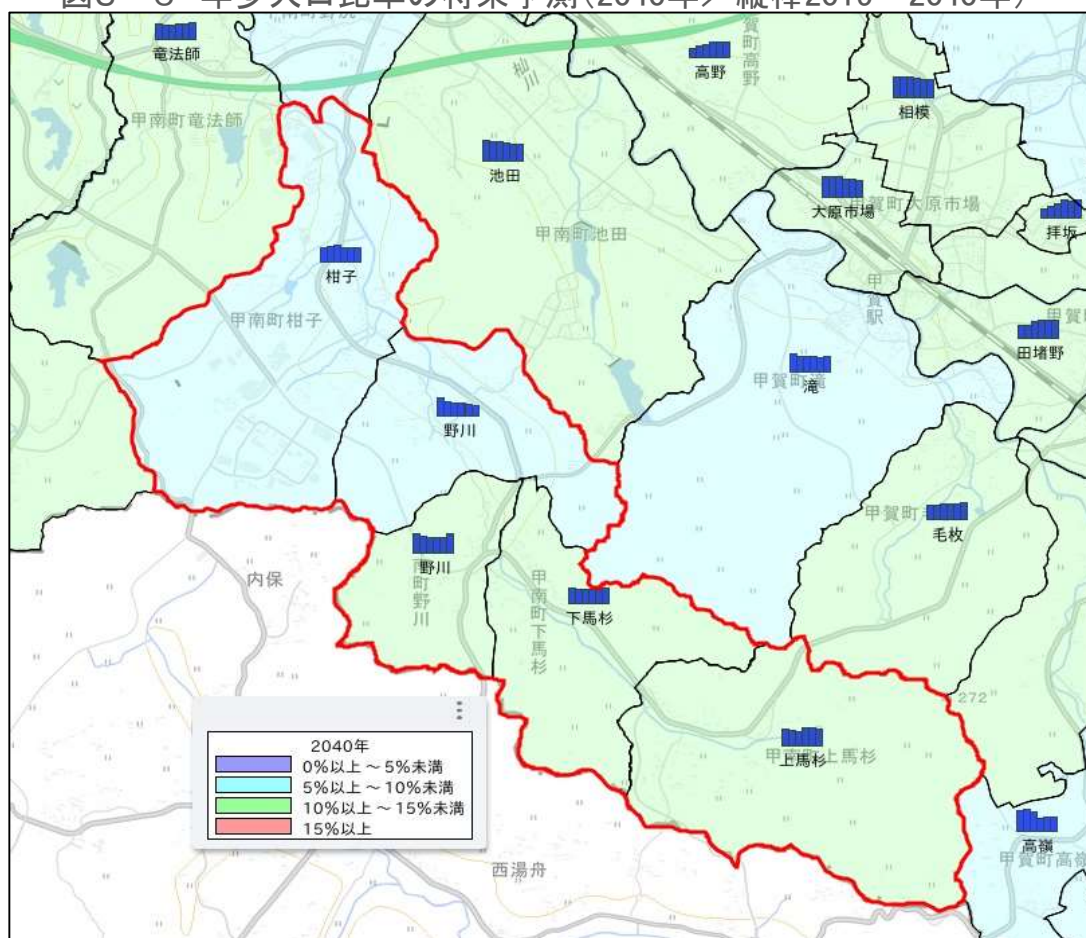

### 3. 子育て・市民活動

出典: 甲賀市

出典: 甲賀市

出典: 甲賀市

出典: 甲賀市

出典: 甲賀市

### 3. 子育て・市民活動

図3-6 年少人口比率の将来予測(2040年／縦棒2015～2040年)

出典：将来予測ツールによる算出よりJSTATにて作成

図3-7 小地域別年少人口比率の推移(～2015年)と将来予測

出典：国勢調査＋国土技術政策総合研究所将来人口・世帯予測ツールより算出(社人研2015ベース)

メモ欄