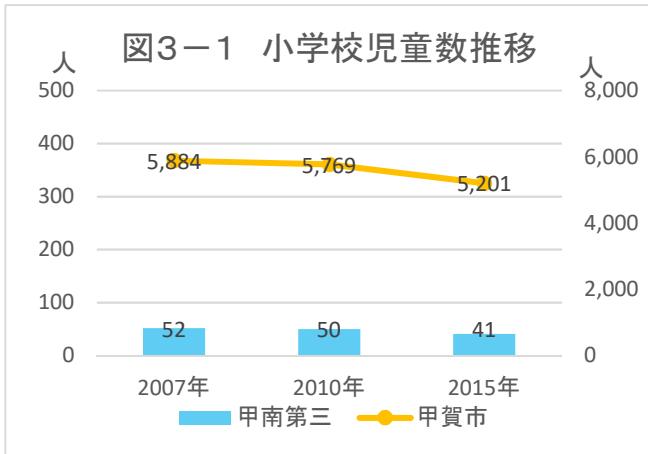

3. 子育て・市民活動