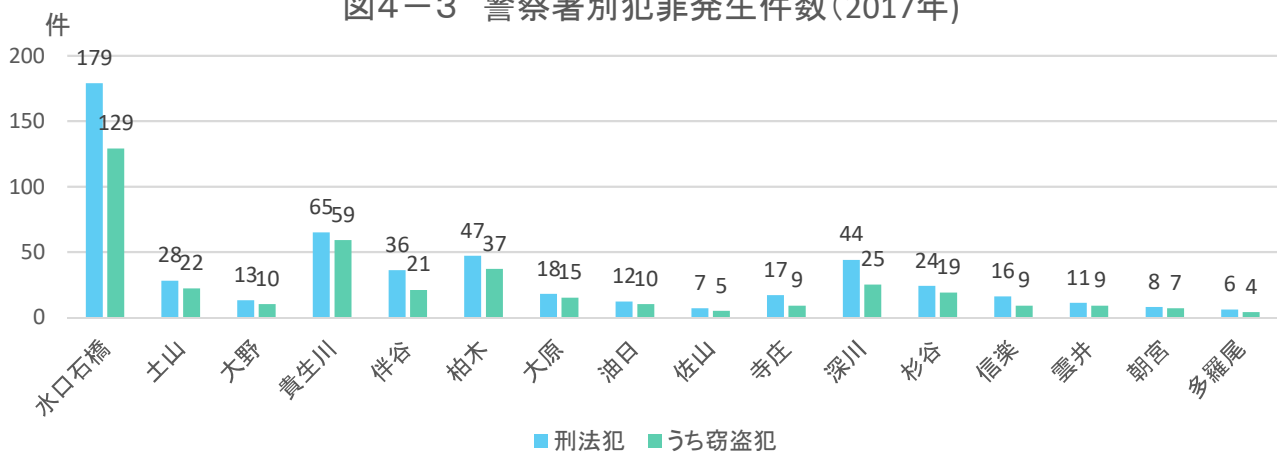

図4-3 警察署別犯罪発生件数(2017年)