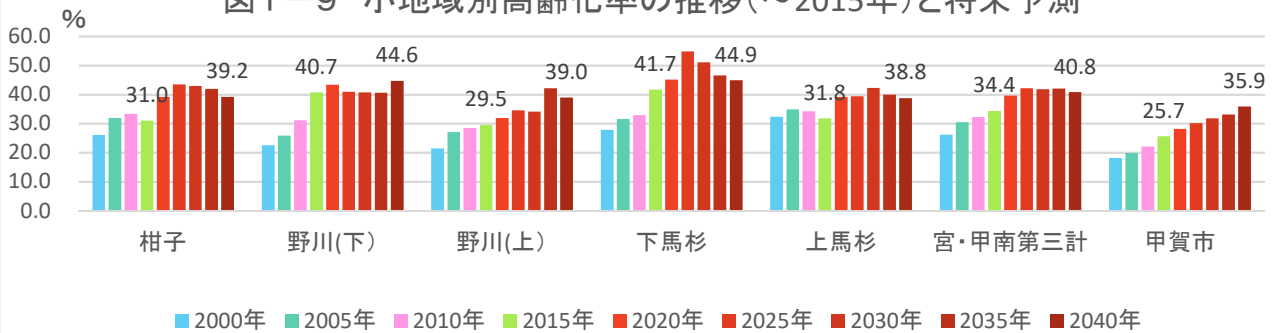

# 1 人口・世帯

出典:国勢調査

出典:国勢調査

出典:国土技術政策総合研究所将来人口・世帯予測ツールより算出(社人研2015ベース)

# 1 人口・世帯

図1-7 年齢3区分別人口(縦棒)と高齢化率(折線)の将来予測

出典: 国土技術政策総合研究所将来人口・世帯予測ツールより算出(社人研2015ベース)

図1-8 高齢化率の将来予測(2040年/縦棒2015~2040年)

出典: 国勢調査よりJSTATにて作成

図1-9 小地域別高齢化率の推移(~2015年)と将来予測

出典: 国勢調査+国土技術政策総合研究所将来人口・世帯予測ツールより算出(社人研2015ベース)

## 2. 暮らし・住宅

図2-1 小地域別就業者の割合(2015年)

出典: 国勢調査

図2-2 産業大分類別従業者数(2015年)

出典: 国勢調査

図2-3 小地域別住宅所有形態(2015年/持ち家率99.2%)

出典: 国勢調査