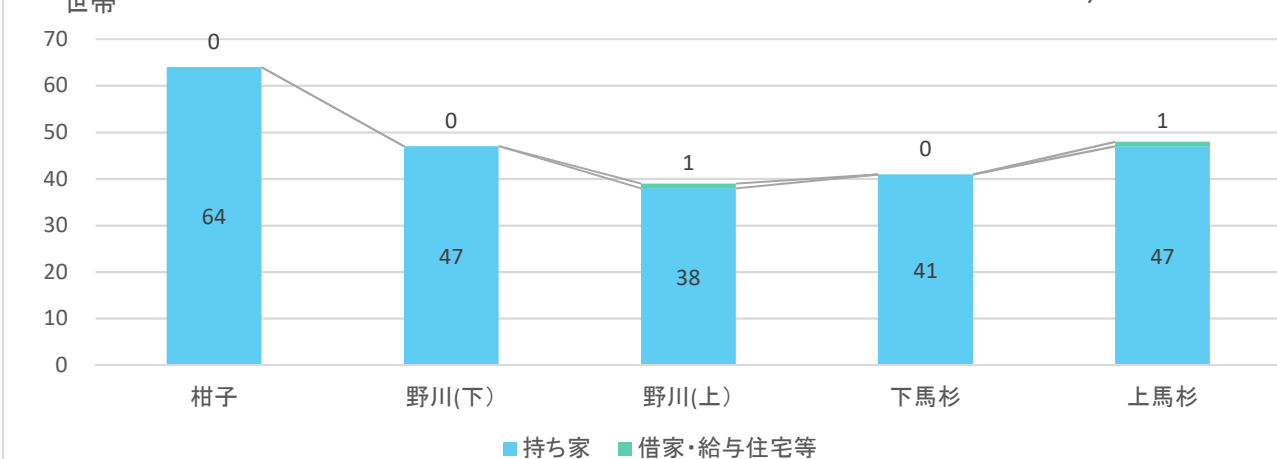

# 1 人口・世帯

図1-7 年齢3区分別人口(縦棒)と高齢化率(折線)の将来予測

出典: 国土技術政策総合研究所将来人口・世帯予測ツールより算出(社人研2015ベース)

図1-8 高齢化率の将来予測(2040年/縦棒2015~2040年)

出典: 国勢調査よりJSTATにて作成

図1-9 小地域別高齢化率の推移(~2015年)と将来予測

出典: 国勢調査+国土技術政策総合研究所将来人口・世帯予測ツールより算出(社人研2015ベース)

## 2. 暮らし・住宅

図2-1 小地域別就業者の割合(2015年)

出典: 国勢調査

図2-2 産業大分類別従業者数(2015年)

出典: 国勢調査

図2-3 小地域別住宅所有形態(2015年/持ち家率99.2%)

出典: 国勢調査