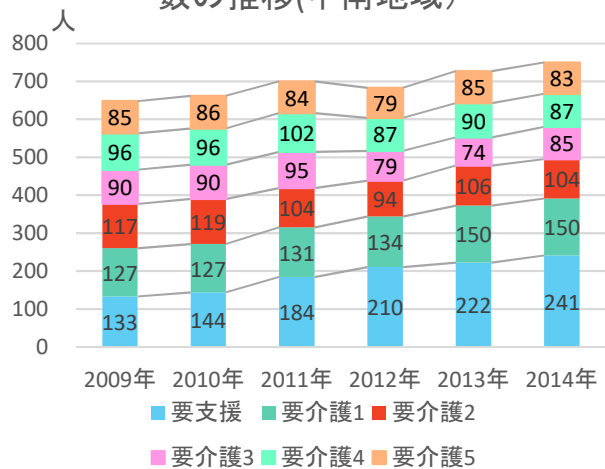

図4-2 要介護・要支援認定者数の推移(甲南地域)