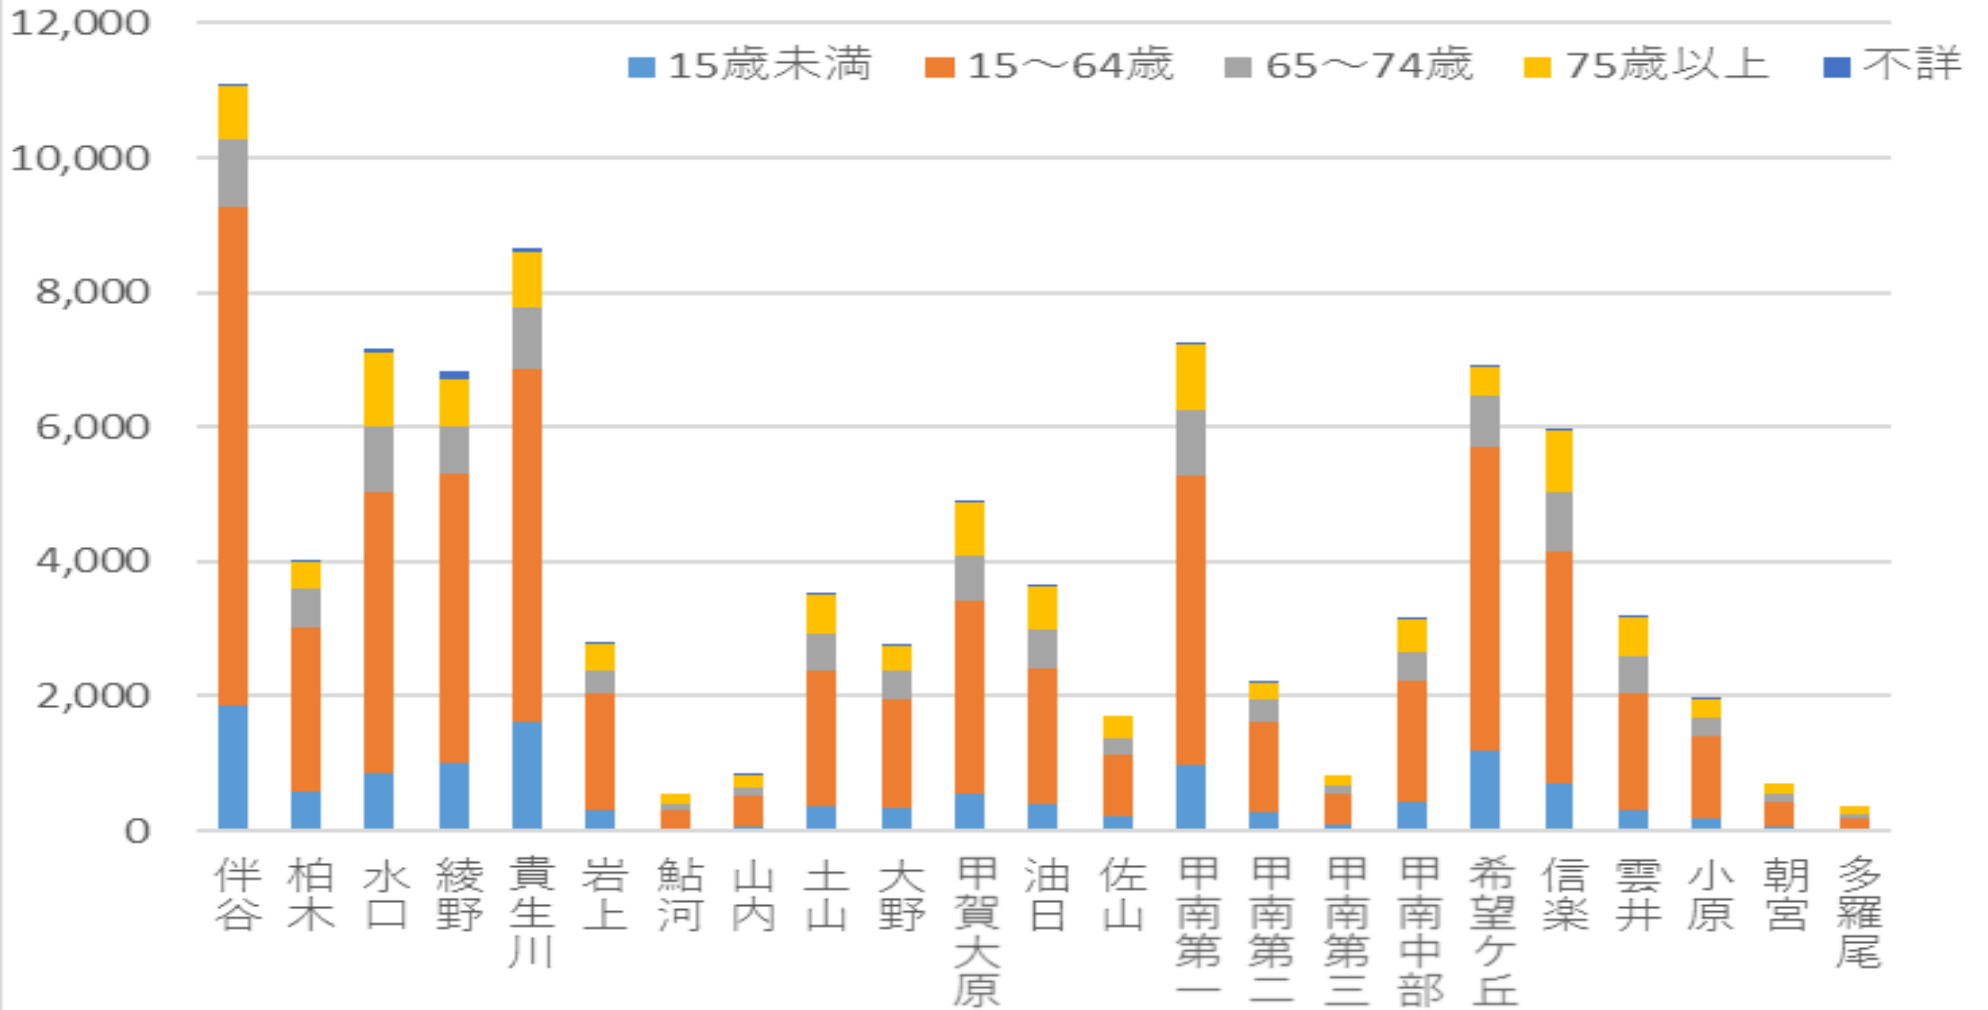

人口（年齢別積み上げ）

出典：平成27年国勢調査（住所地ごとの集計であるため、同じ住所が複数の自治振興会の区域となっている場合は、いずれかの振興会で集計しています）