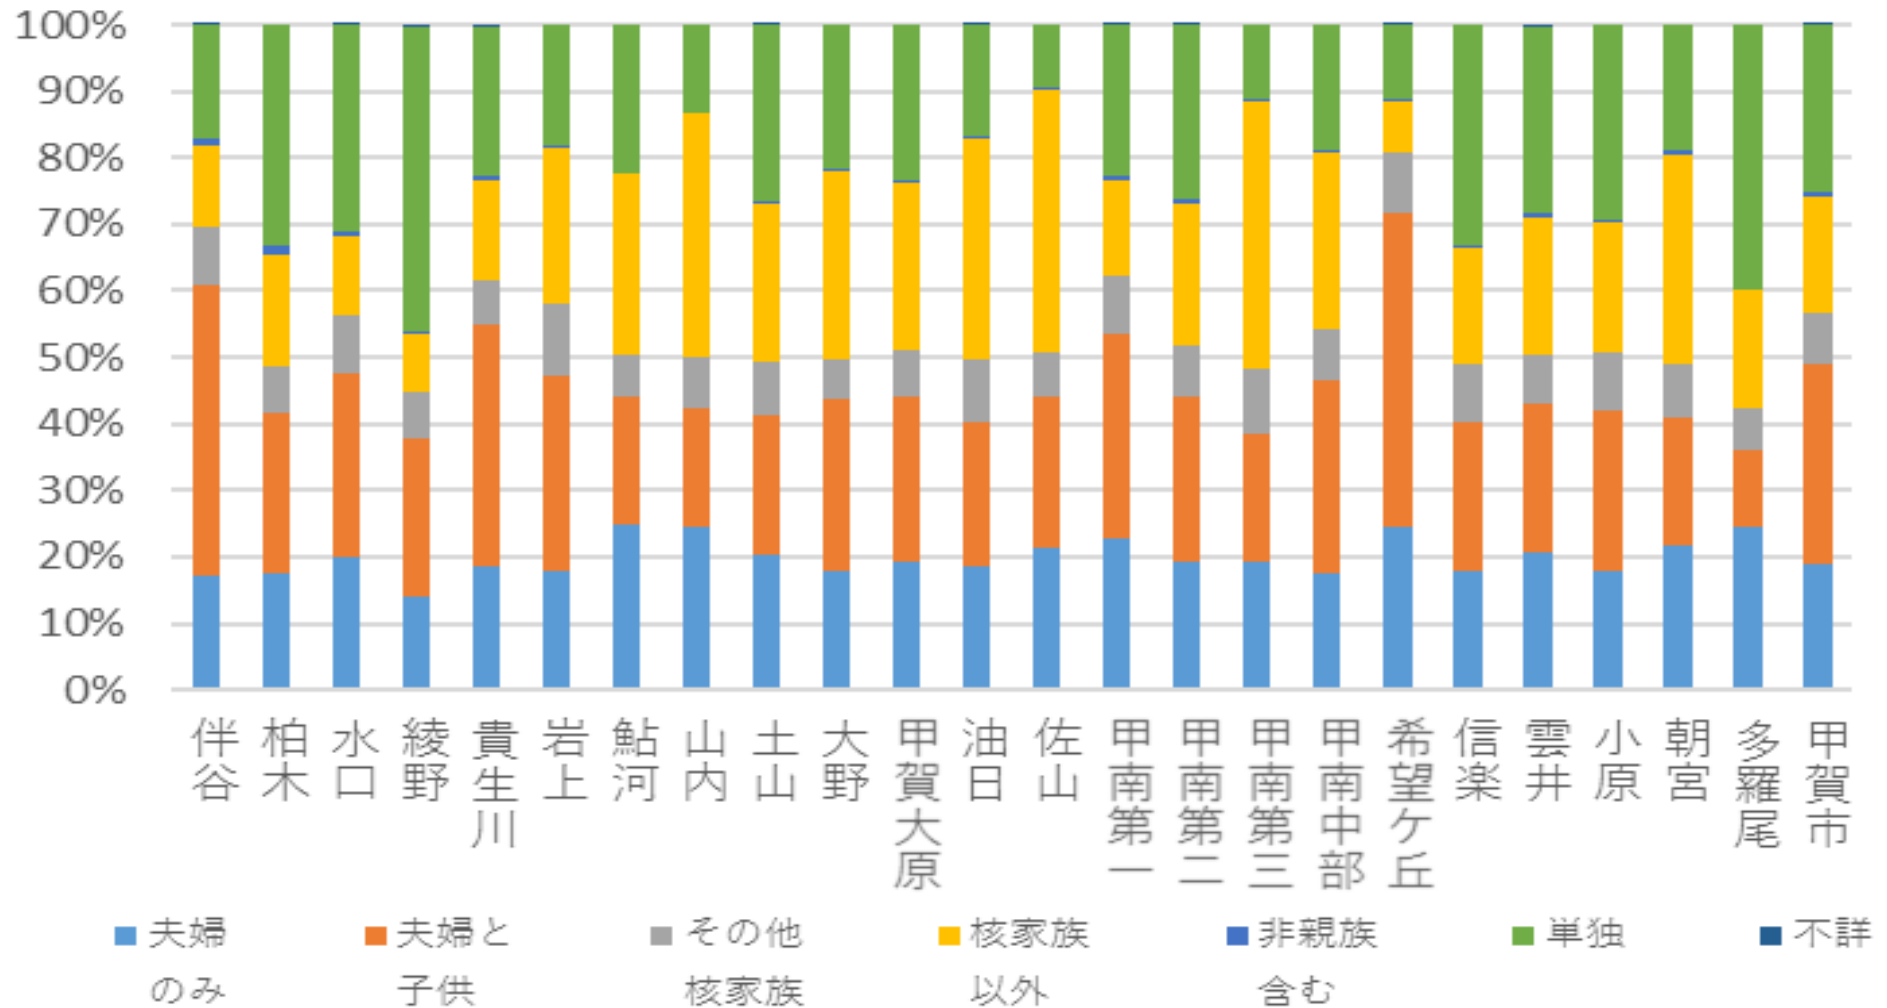

家族類型別世帯割合

出典：平成27年国勢調査（住所地ごとの集計であるため、同じ住所が複数の自治振興会の区域となっている場合は、いずれかの振興会で集計しています）