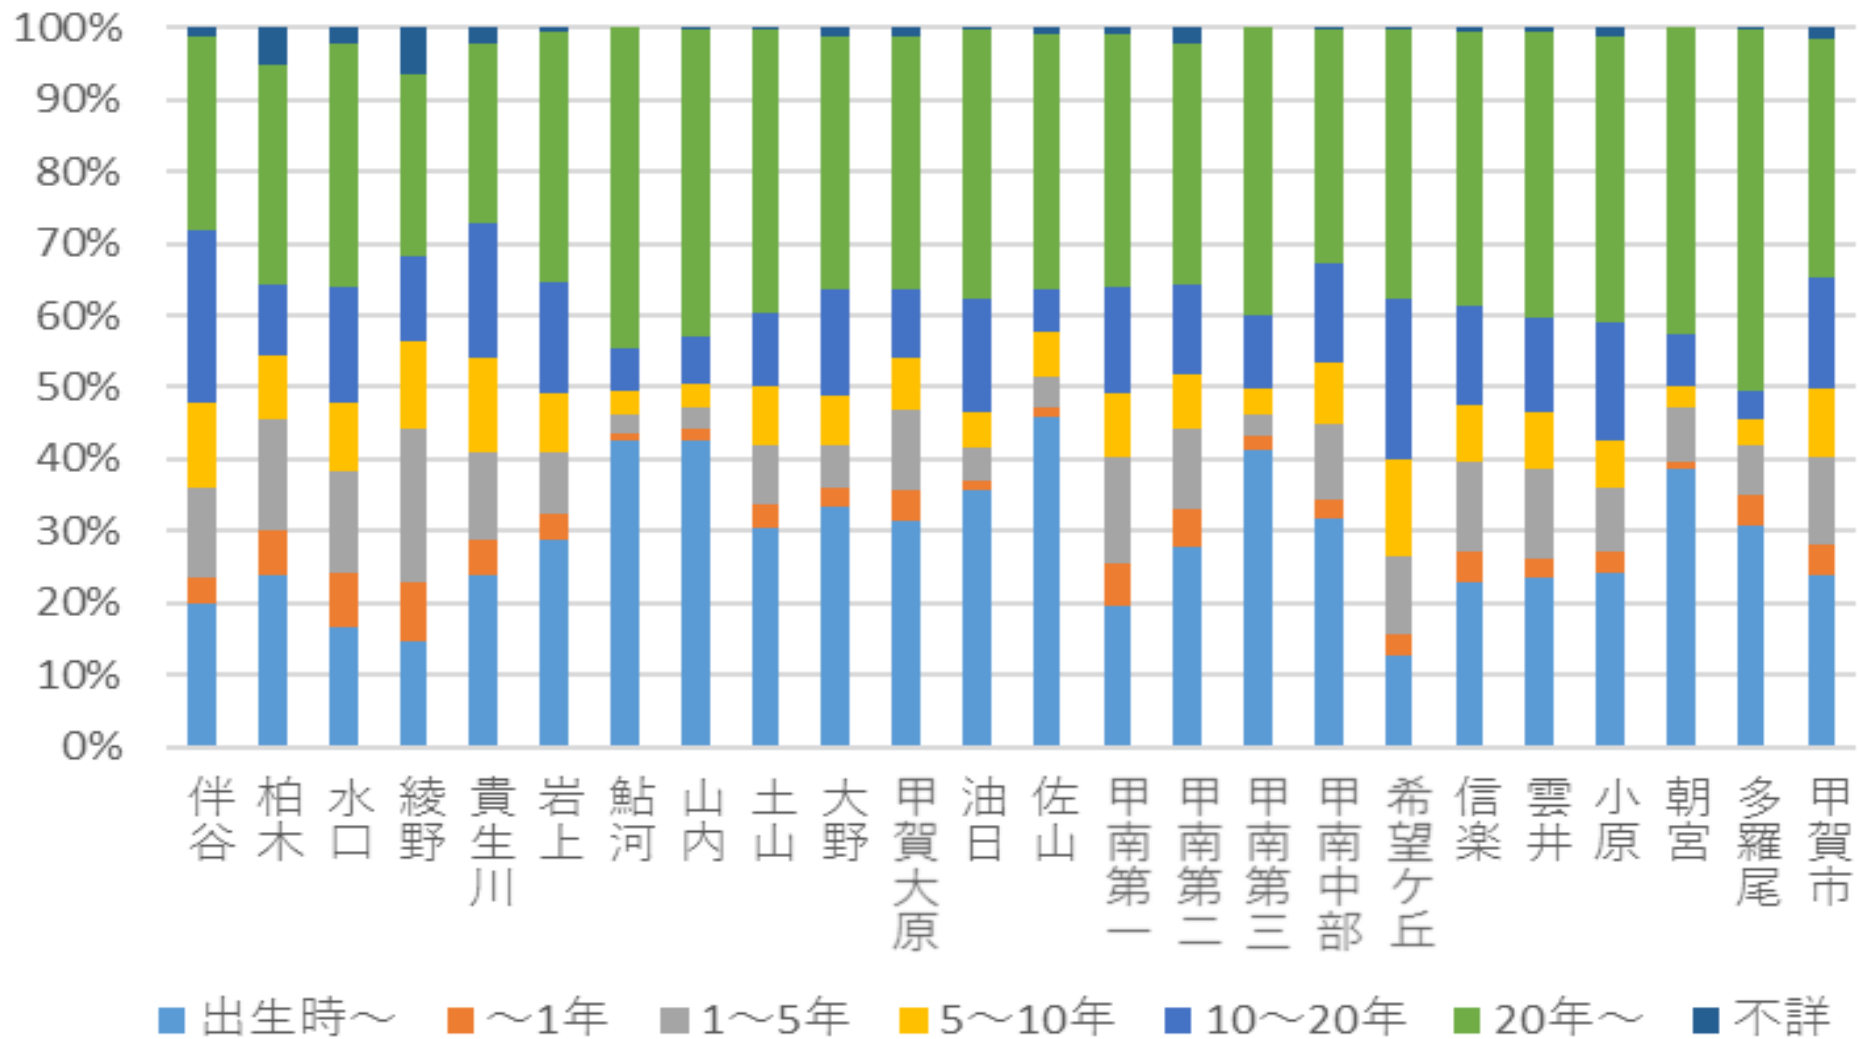

住居期間（割合）

出典：平成27年国勢調査（住所地ごとの集計であるため、同じ住所が複数の自治振興会の区域となっている場合は、いずれかの振興会で集計しています）