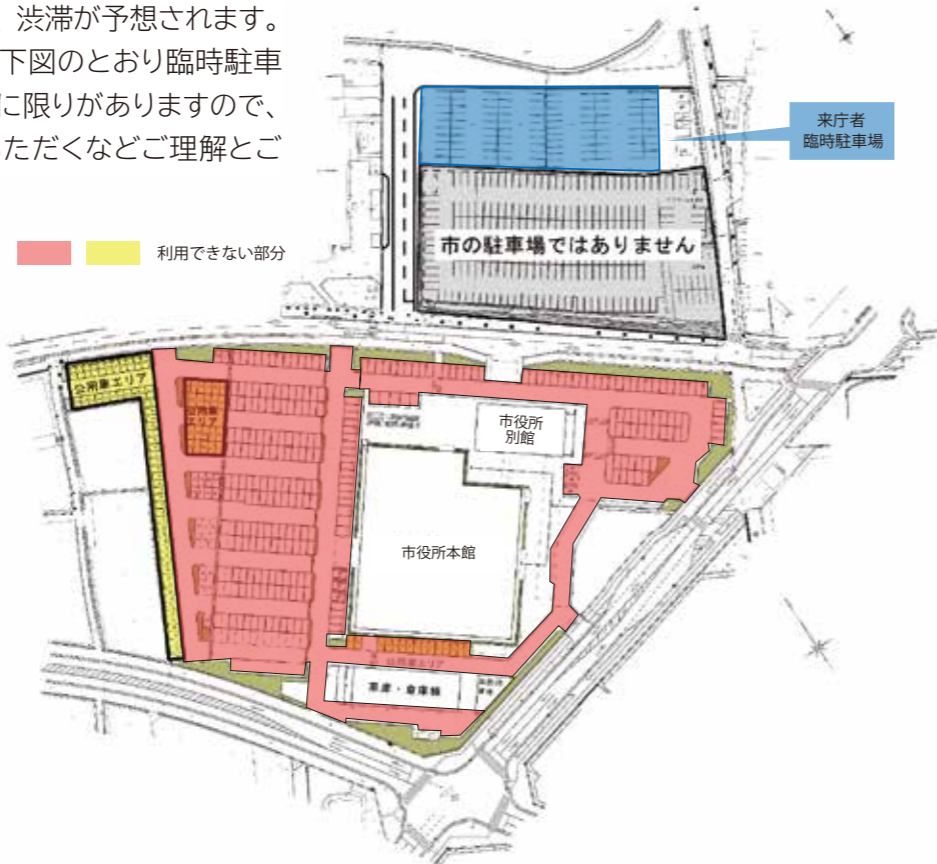

聖火リレー実施に伴う 市役所駐車場の利用制限

5月28日(金)に実施される東京2020オリンピック聖火リレーに伴い、右記の時間において庁舎駐車場の利用を制限させていただきます。

当日、市役所周辺では混雑、渋滞が予想されます。市役所にご用事のある方には下図のとおり臨時駐車場を設ける予定ですが、台数に限りがありますので、上記時間帯を避けてご利用いただくなどご理解とご協力をお願いします。

原則、通行時間帯内は、歩行者および自転車も道路の横断はできませんのでご注意ください。

なお、歩行が困難な方※は、市役所出入口のスタッフにお声かけいただき、案内に従って駐車してください。ただし、通行規制が解除されるまでは駐車場外に出ることはできません。

※障がいや高齢・難病で歩行が困難な方、けが人や妊産婦で一時的に歩行が困難な方

規制日時
5月27日(木) 22時頃～28日(金) 10時頃

問合せ 社会教育スポーツ課 国スポ・障スポ推進室 TEL69-2253 FAX69-2293

令和3年第2回甲賀市議会定例会

第2回甲賀市議会定例会が2月18日から3月26日までの期間で開催されました。

市が提案した39件の議案は全て同意、可決されました。詳細は、市ホームページ「甲賀市議会」のページに掲載しています。

問合せ 総務課 総務統計係
TEL69-2120 FAX63-4086