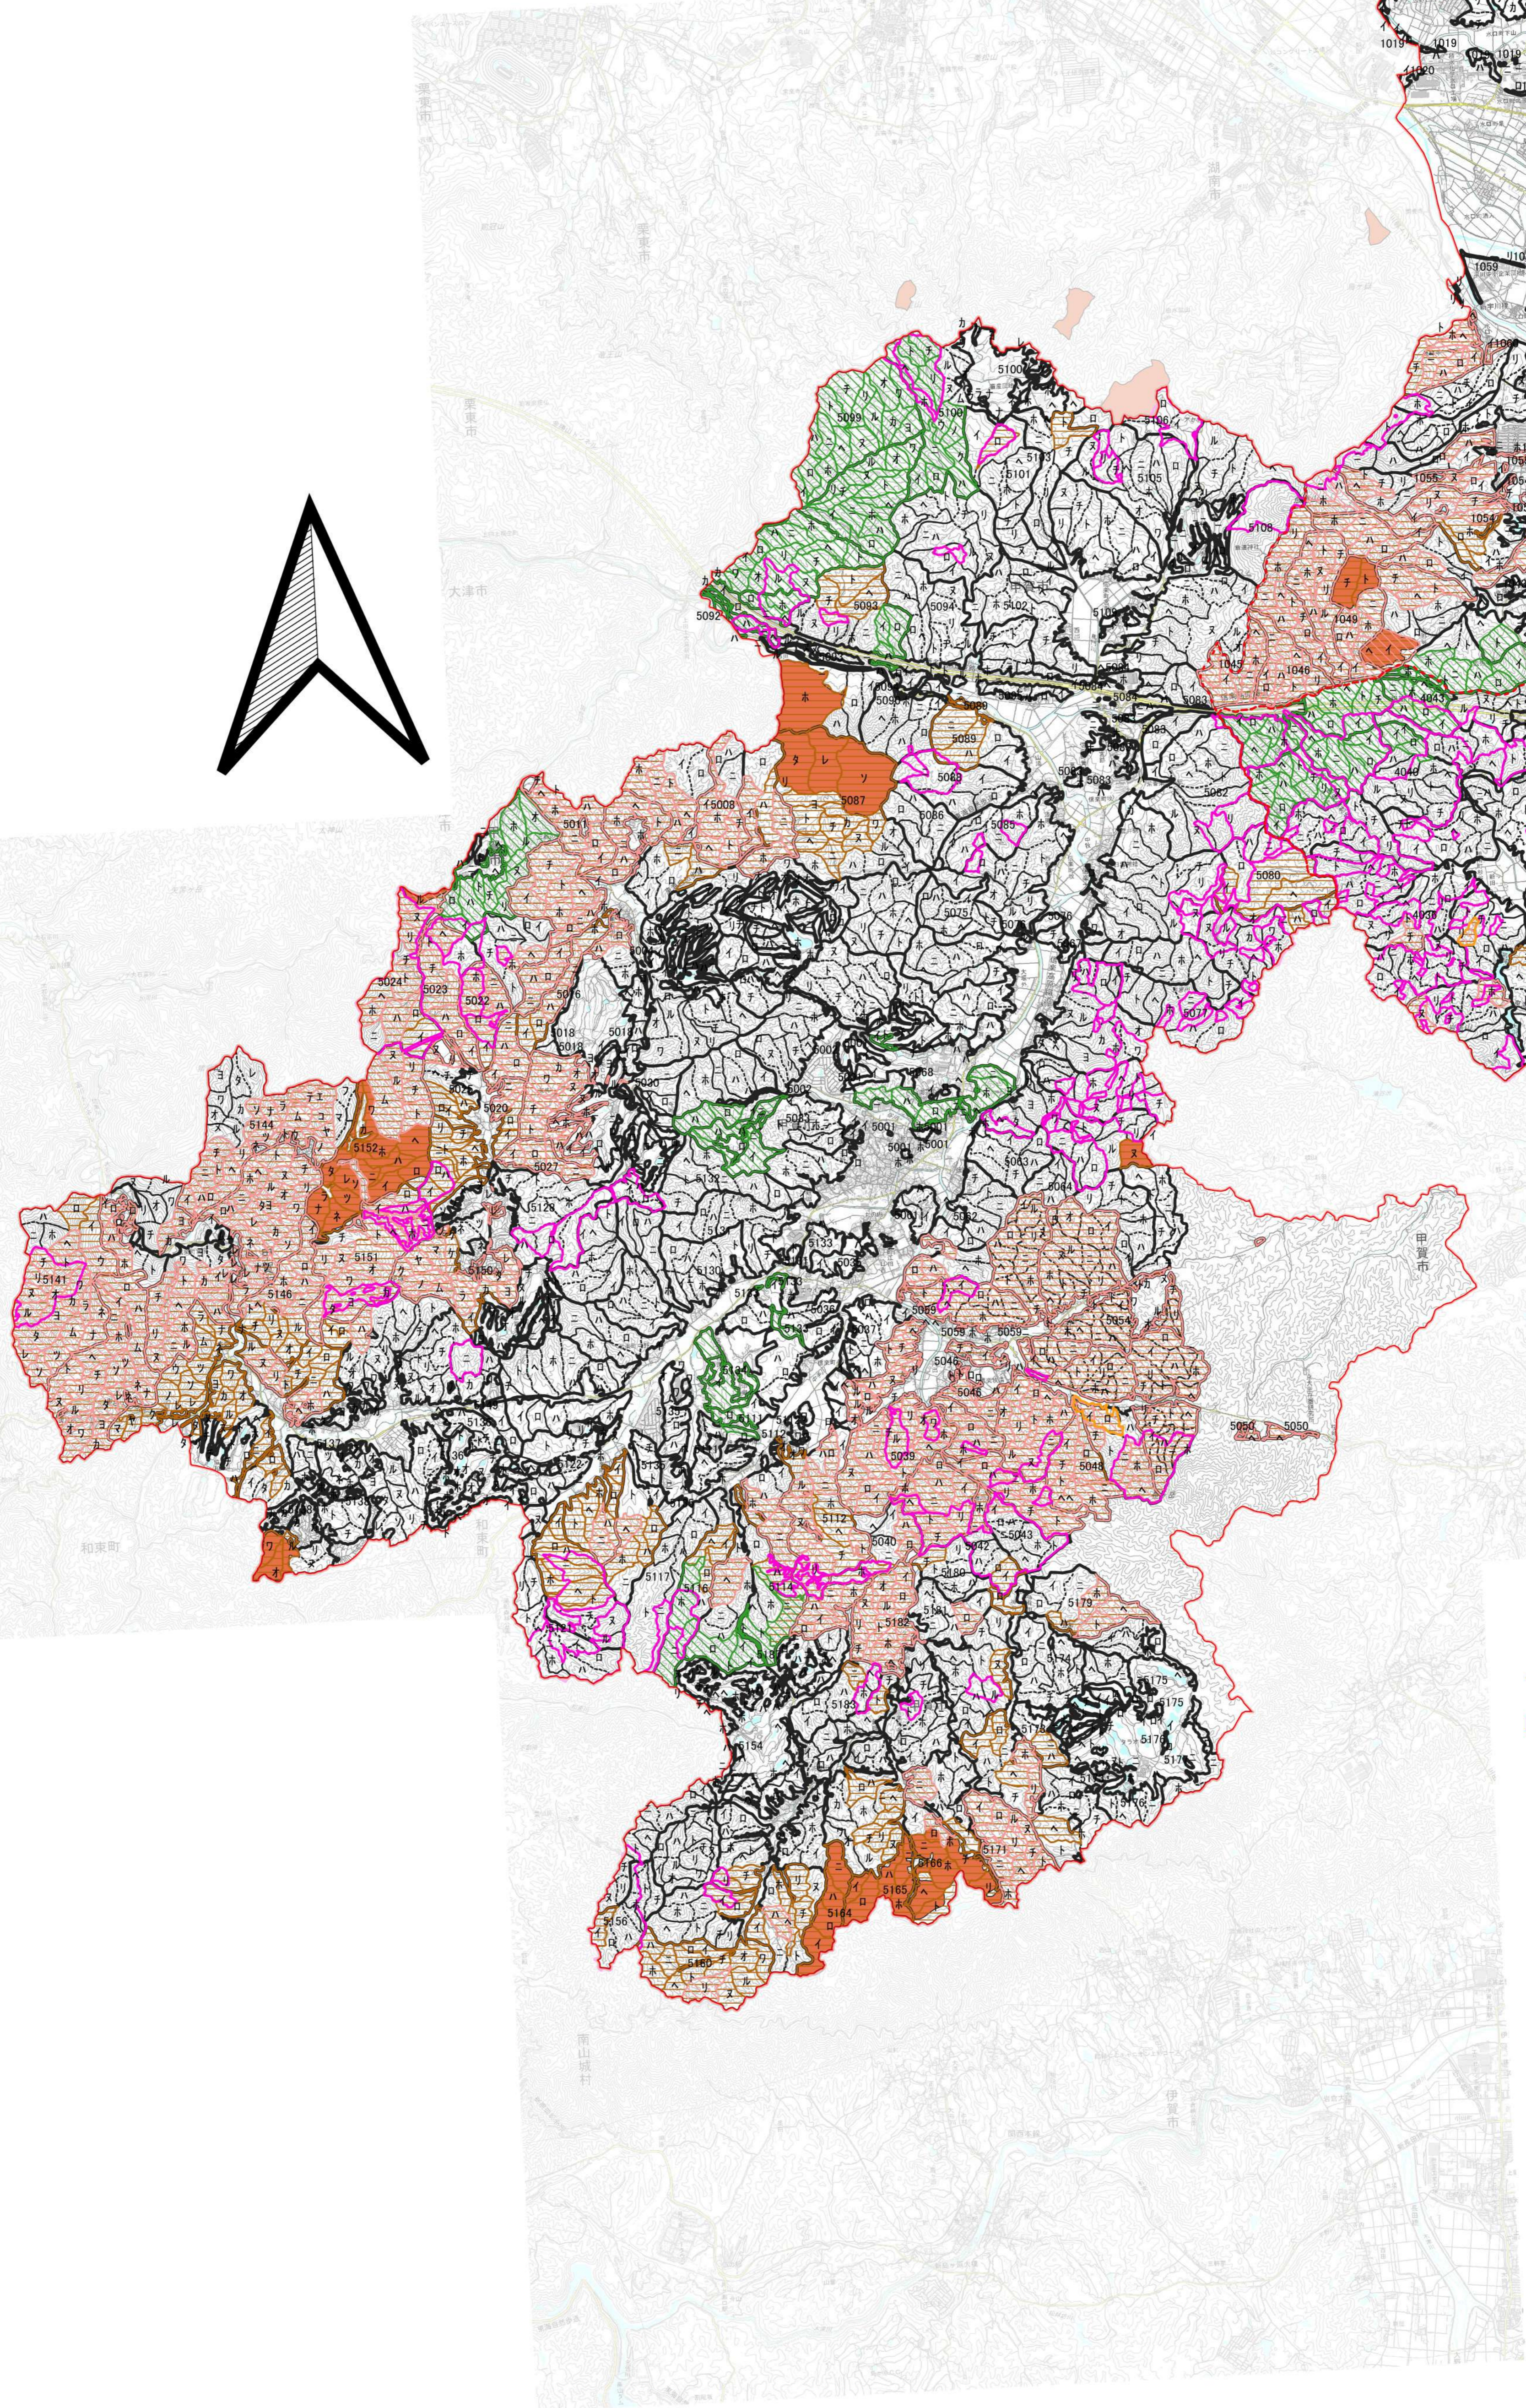

甲賀市森林計画概要図③ゾーニング(信楽町)

1/40,000