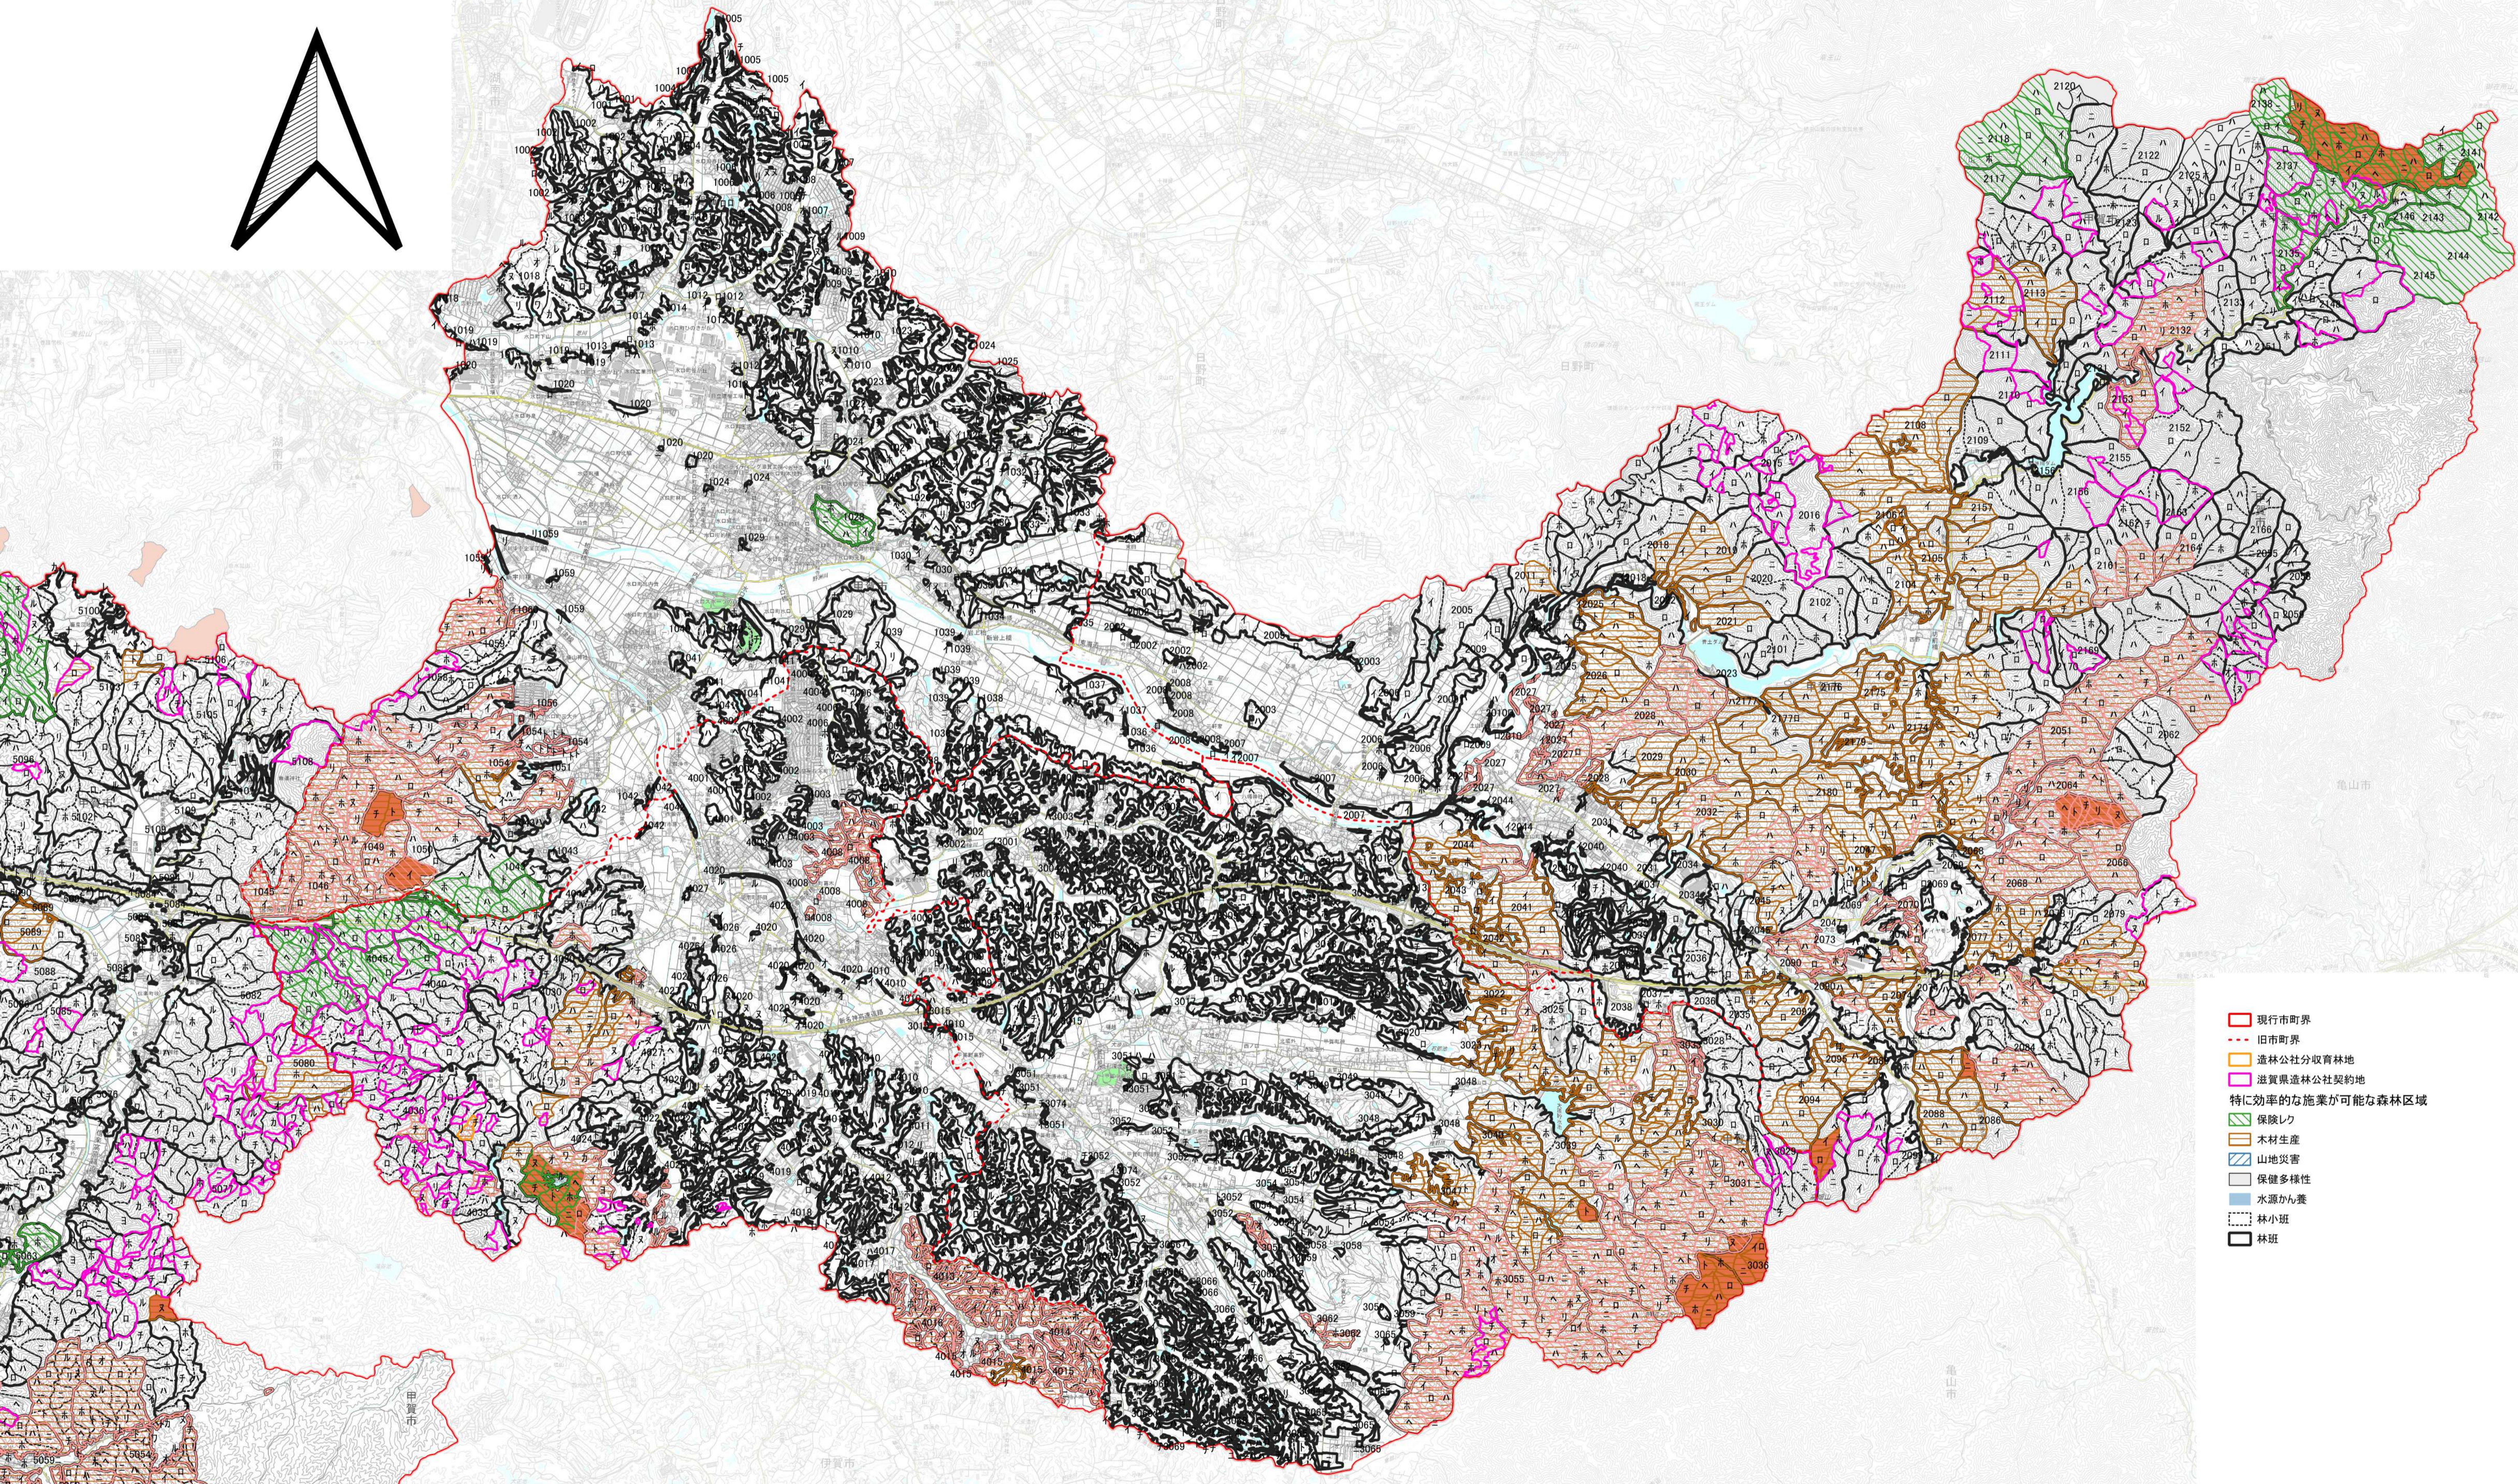

# 甲賀市森林計画概要図③ゾーニング(水口町・甲南町・甲賀町・土山町)

- 現行市町界
- 旧市町界
- 造林公社分収育林地
- 滋賀県造林公社契約地
- 特に効率的な施業が可能な森林区域
- 保険シク
- 木材生産
- 山地災害
- 保健多様性
- 水源かん養
- 林小班
- 林班

1/40,000

0 2.5 5 km