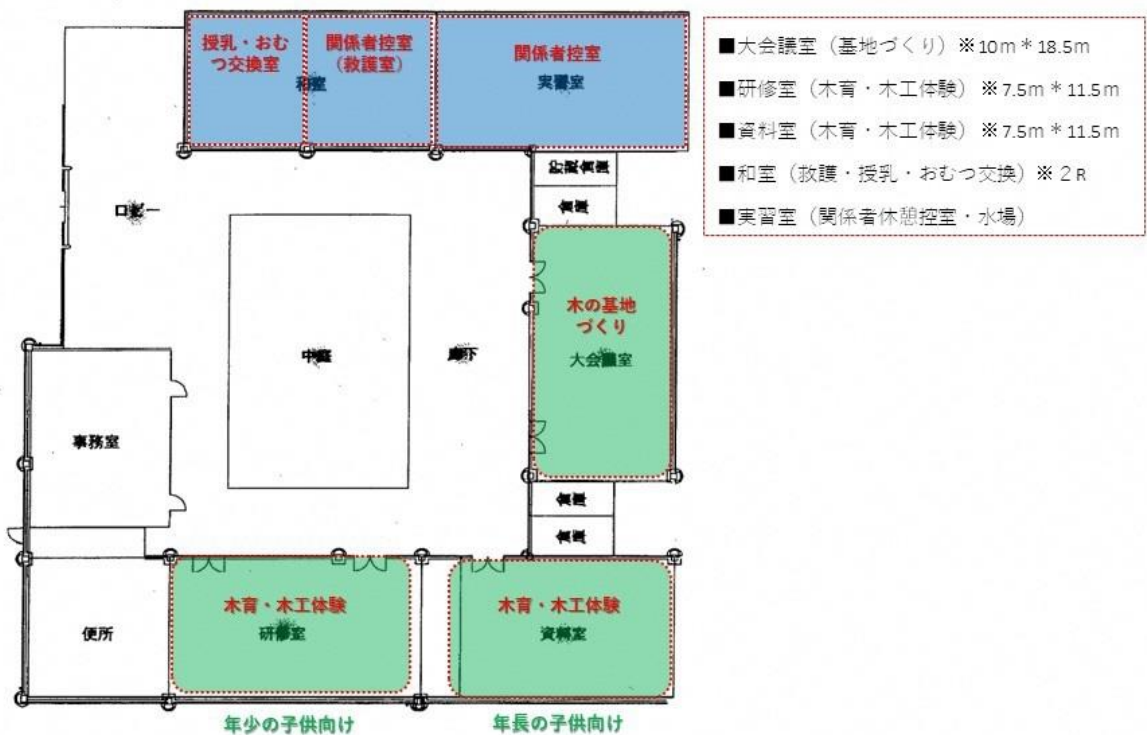

マルシェ

- ①飲食：テント、キッチンカー（甲賀市内の飲食事業者出店）
- ②物販（甲賀市内事業者の物産・特産品販売）
- ③キッズマルシェ：子供の手づくり作品を自分で販売
- ④キッズステージ：歌、ダンス、楽器など子供芸人によるパフォーマンス

配置計画 (屋外)

配置計画 (屋内)

■ イベントスケジュール

内容 場所	パブリックビューイング 多目的ホール	展示・体験		マルシェ	キッズマルシェ	キッズステージ	
		南側駐車場（屋外）	甲南公民館（屋内）	中央屋外・東側駐車場	南側駐車場（屋外）		
9:00	開場						
9:30	上映開始						
10:00	↓	プログラム開始	プログラム開始	販売開始	プログラム開始	プログラム開始	
10:15		↓	丸太切り選手権（午前の部）	↓	↓	↓	キッズパフォーマンス
10:30							キッズショー
10:45							キッズショー
11:00							キッズショー
11:15							キッズショー
11:30							キッズショー
11:45							キッズショー
12:00							キッズショー
12:15							キッズショー
12:30	キッズショー						
12:45	キッズショー						
13:00	プロローグ					苗木プレゼント	
13:15	↓	丸太切り選手権（午後の部）	↓	↓	↓	キッズショー	
13:30							
13:45							
14:00							
14:00	記念式典						
14:15	↓	丸太切り選手権（午後の部）	↓	↓	↓	キッズショー	
14:30							
14:45							
15:00							
15:15							
15:30	エピローグ						
15:45	↓	丸太切り選手権（午後の部）	↓	↓	↓	キッズショー	
15:45							
16:00	閉会	閉会	閉会	閉会	閉会	閉会	