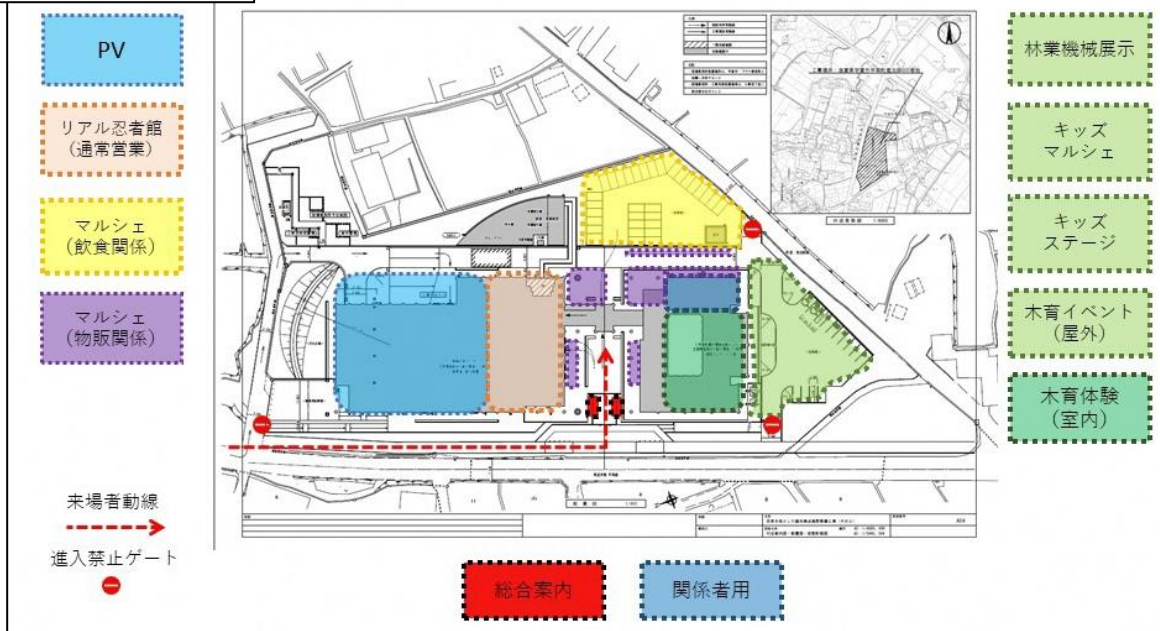

〔第3号議案〕

サテライト会場の実施について

■開催概要

全国植樹祭の主会場を務める甲賀市が設置するサテライト会場で、忍の里プララ施設内にある甲賀流リアル忍者館と連携し、甲賀市の魅力を活かした会場を展開するもので、植樹祭を契機に甲賀市の知られざるお宝（モノ・ヒト）を市民に広くPRします。

- **開催名称**：「オール甲賀で植樹祭を楽しもう！KOKA グリーンフェス in 忍の里プララ」
- **開催日時**：令和4年6月5日（日） 10：00～16：00
- **開催場所**：忍の里プララ（甲賀市甲南町竜法師 600 番地）
- **主催**：第72回全国植樹祭甲賀市推進協議会

全国植樹祭の生中継を 実施！！

植樹祭の開催時間は多目的ホールに設置する大型モニター（P V）で中継放送を実施

R1 愛知県大会の様子

サイト割付計画

展示・体験プログラム（屋外）

- ①高性能林業機械の展示
- ②苗木配布
- ③木挽き展示
- ④丸太切り選手権
- ⑤薪割り体験 等

展示・体験プログラム（屋内）

- ①木の秘密基地づくり
- ②木の玩具遊びコーナー
- ③木工・クラフト体験
- ④チェーンソーVR体験

マルシェ

- ①飲食：テント、キッチンカー（甲賀市内の飲食事業者出店）
- ②物販（甲賀市内事業者の物産・特産品販売）
- ③キッズマルシェ：子供の手づくり作品を自分で販売
- ④キッズステージ：歌、ダンス、楽器など子供芸人によるパフォーマンス

配置計画 (屋外)

配置計画 (屋内)

■ イベントスケジュール

内容 場所	パブリックビューイング 多目的ホール	展示・体験		マルシェ	キッズマルシェ	キッズステージ	
		南側駐車場（屋外）	甲南公民館（屋内）	中央屋外・東側駐車場	南側駐車場（屋外）		
9:00	開場						
9:30	上映開始						
10:00	↓	プログラム開始	プログラム開始	販売開始	プログラム開始	プログラム開始	
10:15		↓	丸太切り選手権（午前の部）	↓	↓	↓	キッズパフォーマンス
10:30							キッズショー
10:45							キッズショー
11:00							キッズショー
11:15							キッズショー
11:30							キッズショー
11:45							キッズショー
12:00							キッズショー
12:15							キッズショー
12:30	キッズショー						
12:45	キッズショー						
13:00	プロローグ					苗木プレゼント	
13:15	↓	丸太切り選手権（午後の部）	↓	↓	↓	キッズショー	
13:30							
13:45							
14:00							
14:00	記念式典						
14:15	↓	丸太切り選手権（午後の部）	↓	↓	↓	キッズショー	
14:30							
14:45							
15:00							
15:15							
15:30	エピローグ						
15:45	↓	丸太切り選手権（午後の部）	↓	↓	↓	キッズショー	
15:45							
16:00	閉会	閉会	閉会	閉会	閉会	閉会	

■ 留意事項

- ✓ 新型コロナウイルス対策については、甲賀市のガイドラインに基づき実施
- ✓ 実施に当たっては、法令等を遵守し運営マニュアルに基づき実施

■ 会場までのアクセス

交通案内

■ 庚申口の信号より甲南町方面に向かい5つ目の信号（竜法師口）を右折して車で1分
 ■ 名阪国道壬生野ICから車で20分
 ■ JR草津線甲南駅から徒歩15分

駐車場収容台数：約150台

〒520-3311 滋賀県甲賀市甲南町竜法師600番地