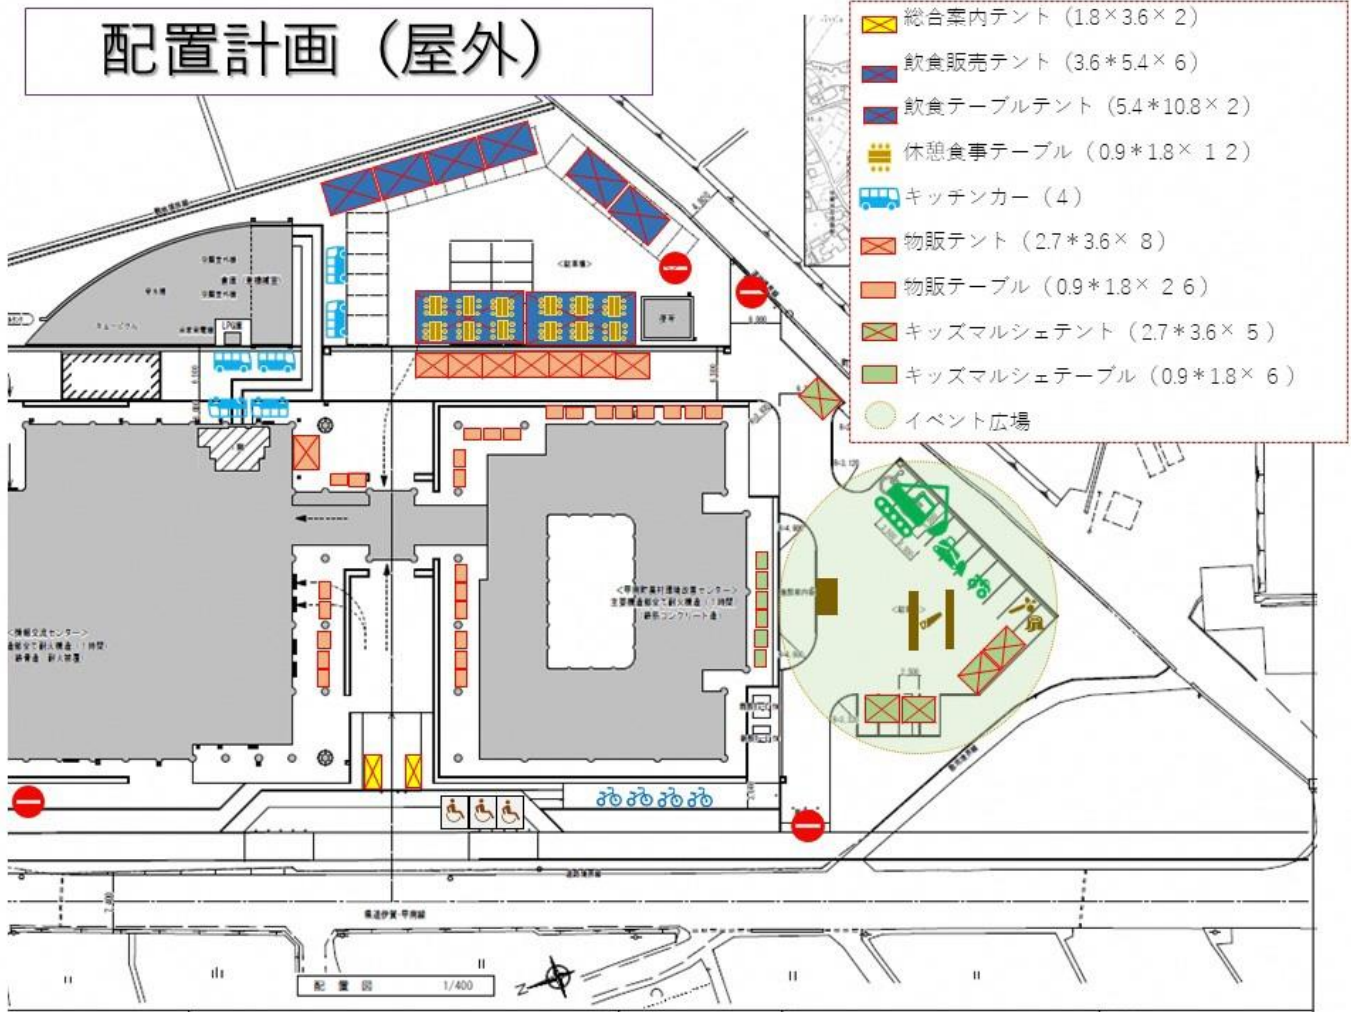

〔第3号議案〕

サテライト会場の実施について

■開催概要

全国植樹祭の主会場を務める甲賀市が設置するサテライト会場で、忍の里プララ施設内にある甲賀流リアル忍者館と連携し、甲賀市の魅力を活かした会場を展開するもので、植樹祭を契機に甲賀市の知られざるお宝（モノ・ヒト）を市民に広くPRします。

- **開催名称**：「オール甲賀で植樹祭を楽しもう！KOKA グリーンフェス in 忍の里プララ」
- **開催日時**：令和4年6月5日（日） 10：00～16：00
- **開催場所**：忍の里プララ（甲賀市甲南町竜法師 600 番地）
- **主催**：第72回全国植樹祭甲賀市推進協議会

全国植樹祭の生中継を 実施！！

植樹祭の開催時間は多目的ホールに設置する大型モニター（P V）で中継放送を実施

R1 愛知県大会の様子

サイト割付計画

展示・体験プログラム（屋外）

- ①高性能林業機械の展示
- ②苗木配布
- ③木挽き展示
- ④丸太切り選手権
- ⑤薪割り体験 等

展示・体験プログラム（屋内）

- ①木の秘密基地づくり
- ②木の玩具遊びコーナー
- ③木工・クラフト体験
- ④チェーンソーVR体験

マルシェ

- ①飲食：テント、キッチンカー（甲賀市内の飲食事業者出店）
- ②物販（甲賀市内事業者の物産・特産品販売）
- ③キッズマルシェ：子供の手づくり作品を自分で販売
- ④キッズステージ：歌、ダンス、楽器など子供芸人によるパフォーマンス

配置計画 (屋外)

配置計画 (屋内)

■ イベントスケジュール

内容 場所	パブリックビューイング 多目的ホール	展示・体験		マルシェ	キッズマルシェ	キッズステージ	
		南側駐車場（屋外）	甲南公民館（屋内）	中央屋外・東側駐車場	南側駐車場（屋外）		
9:00	開場						
9:30	上映開始						
10:00	↓	プログラム開始	プログラム開始	販売開始	プログラム開始	プログラム開始	
10:15		↓	丸太切り選手権（午前の部）	↓	↓	↓	キッズパフォーマンス
10:30							キッズショー
10:45							キッズショー
11:00							キッズショー
11:15							キッズショー
11:30							キッズショー
11:45							キッズショー
12:00							キッズショー
12:15							キッズショー
12:30	キッズショー						
12:45	キッズショー						
13:00	プロローグ					苗木プレゼント	
13:15	↓	丸太切り選手権（午後の部）	↓	↓	↓	キッズショー	
13:30							
13:45							
14:00							
14:00	記念式典						
14:15	↓	丸太切り選手権（午後の部）	↓	↓	↓	キッズショー	
14:30							
14:45							
15:00							
15:15							
15:30	エピローグ						
15:45	↓	丸太切り選手権（午後の部）	↓	↓	↓	キッズショー	
15:45							
16:00	閉会	閉会	閉会	閉会	閉会	閉会	

■ 留意事項

- ✓ 新型コロナウイルス対策については、甲賀市のガイドラインに基づき実施
- ✓ 実施に当たっては、法令等を遵守し運営マニュアルに基づき実施

■ 会場までのアクセス

交通案内

■ 庚申口の信号より甲南町方面に向かい5つ目の信号（竜法師口）を右折して車で1分
 ■ 名阪国道壬生野ICから車で20分
 ■ JR草津線甲南駅から徒歩15分

駐車場収容台数：約150台

〒520-3311 滋賀県甲賀市甲南町竜法師600番地