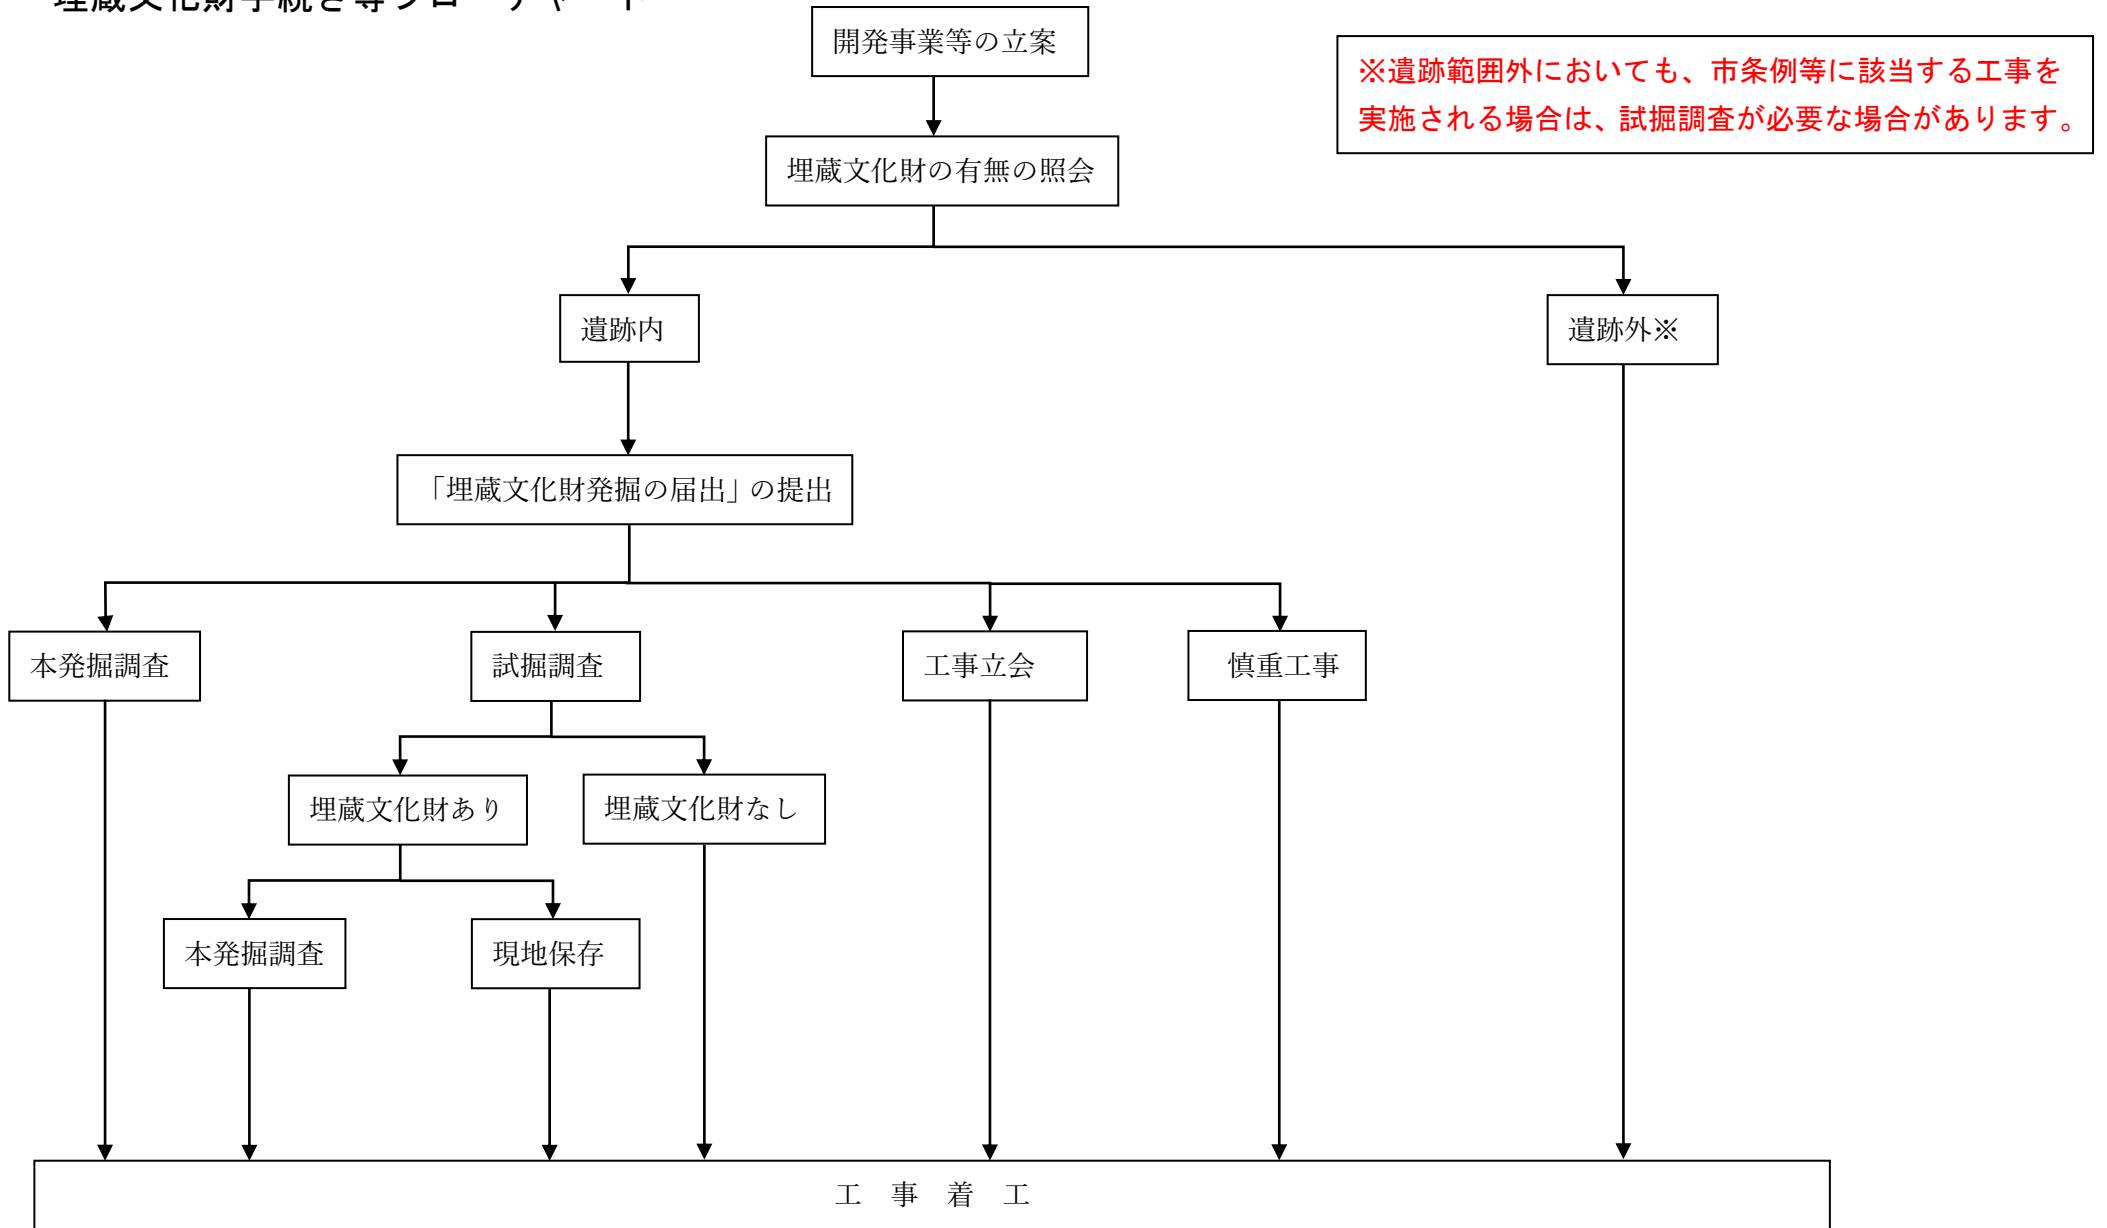

埋蔵文化財手続き等フローチャート

このフローチャートは、埋蔵文化財に関する手続きの大まかな流れを示したものです。
詳細につきましては、歴史文化財課までお問合せください。