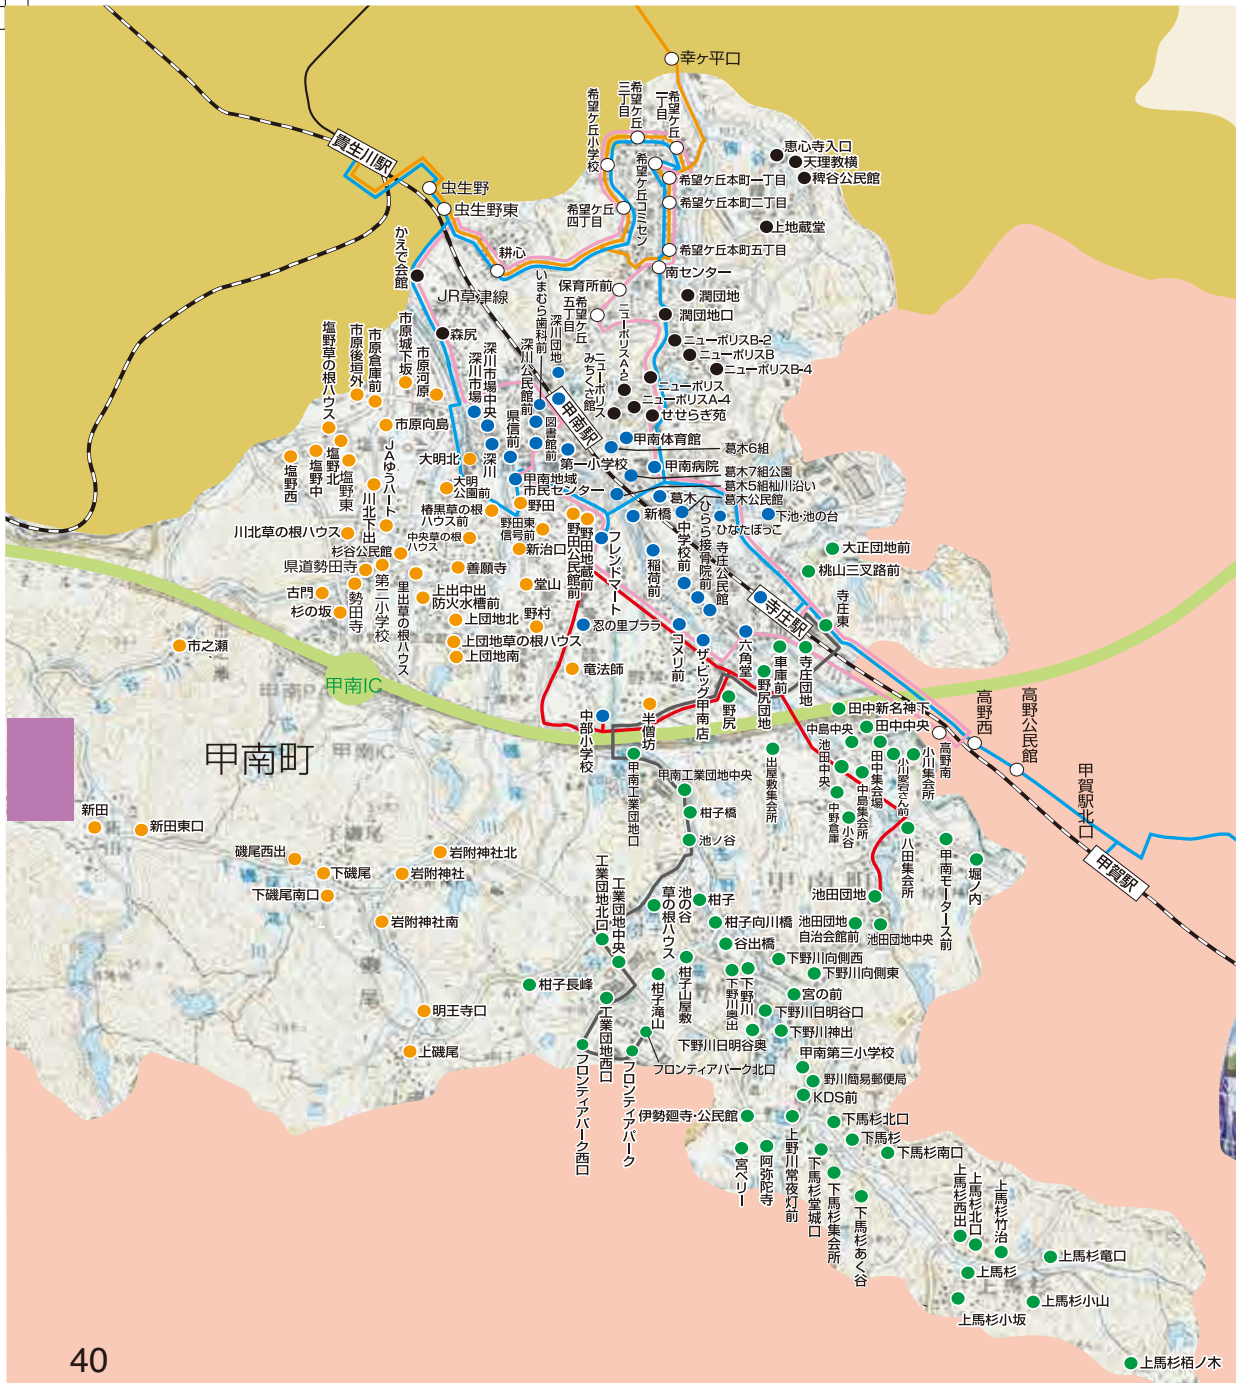

甲賀市公共交通時刻表 甲南版 2024.4.1改定

料金 大人(中学生以上) **250円**
小人(小学生以下) **130円**

- E1 希望ヶ丘・水口線 P.42~43
 - E2 環状線 P.44
 - E3 池田中部小学校線 P.45
 - E4 甲南工業団地線 P.45
 - G1 広域水口線 P.38~39
- コミタク共通エリア停留所 P.58
 - コミタク北エリア停留所 P.58
 - コミタク西エリア停留所 P.59
 - コミタク東エリア停留所 P.59

E1 希望ヶ丘・水口線(往) 貴生川駅—耕心—南センター—市役所—綾野—甲賀病院

貴生川駅着	草津線草津方面	7:59	10:20	12:18	14:18	16:29	16:29	17:30	18:29
	草津線柘植方面	8:31	10:11	12:20	14:20	16:20	16:47	17:44	18:34
	信楽高原鐵道	7:55	10:09	12:17	14:17	16:27	16:27	17:29	17:29
	近江鉄道	8:27 8:16	10:15 10:14	12:14	14:14	16:12 16:09	16:56 16:55	17:56 17:55	17:56 18:26

停留所	便号	1	2	3	4	5	6	7	8
貴生川駅		8:50	10:40	12:30	14:30	16:35	17:00	18:00	18:40
みなち診療所		8:50	10:40	12:30	14:30	16:35	17:00	18:00	18:40
虫生野		8:53	10:43	12:33	14:33	16:38	17:04	18:04	18:44
虫生野東		8:54	10:44	12:34	14:34	16:39	17:05	18:05	18:45
耕心		8:55	10:45	12:35	14:35	16:40	17:06	18:06	18:46
希望ヶ丘四丁目		8:57	10:47	12:37	14:37	16:42	17:08	18:08	18:48
希望ヶ丘小学校		8:58	10:48	12:38	14:38	16:43	17:09	18:09	18:49
希望ヶ丘三丁目		8:59	10:49	12:39	14:39	16:44	17:10	18:10	18:50
希望ヶ丘一丁目		8:59	10:49	12:39	14:39	16:44	17:11	18:11	18:51
希望ヶ丘コミセン		9:00	10:50	12:40	14:40	16:45	↓	↓	↓
希望ヶ丘本町一丁目		9:01	10:51	12:41	14:41	16:46	17:12	18:12	18:52
希望ヶ丘本町二丁目		9:01	10:51	12:41	14:41	16:46	17:12	18:12	18:52
希望ヶ丘本町五丁目		9:02	10:52	12:42	14:42	16:47	17:13	18:13	18:53
南センター		9:04	10:54	12:44	14:44	16:49	17:13	18:13	18:53
希望ヶ丘本町五丁目		9:06	10:56	12:46	14:46				
希望ヶ丘本町二丁目		9:07	10:57	12:47	14:47				
希望ヶ丘本町一丁目		9:08	10:58	12:48	14:48				
幸ヶ平口		9:10	11:00	12:50	14:50				
アヤハプラザ		9:13	11:03	12:53	14:53				
JAこうか		9:14	11:04	12:54	14:54				
甲賀市役所		9:15	11:05	12:55	14:55				
あいこうが市民ホール		9:16	11:06	12:56	14:56				
水口西部コミセン		9:17	11:07	12:57	14:57				
綾野天満宮		9:18	11:08	12:58	14:58				
綾野		9:19	11:09	12:59	14:59				
新町		9:20	11:10		15:00				
水口駅		9:21	11:11		15:01				
古城が丘		9:21	11:11		15:01				
甲賀病院		9:26	11:16		15:06				