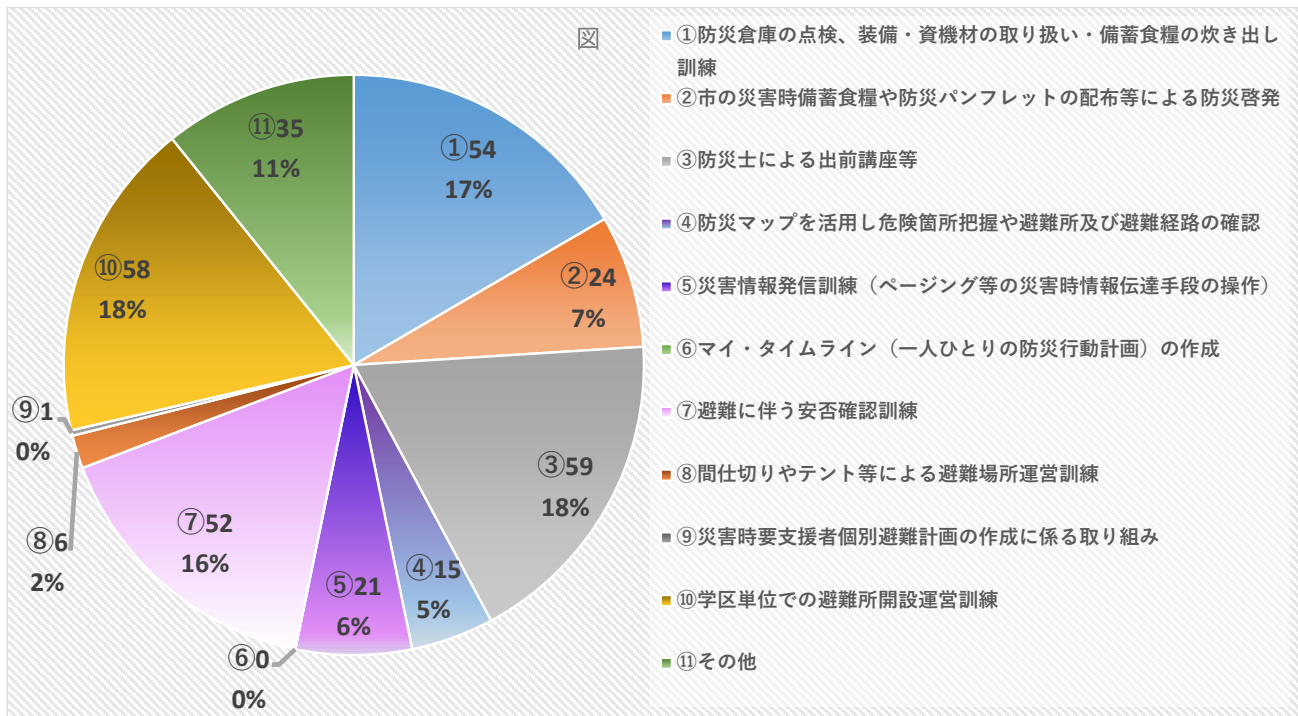

令和7年度 地域における防災訓練の企画・実施の取組結果

資料12

【令和7年度逃げ遅れゼロ作戦とりまとめ（R8/3/4現在）】

番号	実施事業項目	実施した数
1	①防災倉庫の点検、装備・資機材の取り扱い・備蓄食糧の炊き出し訓練	54
2	②市の災害時備蓄食糧や防災パンフレットの配布等による防災啓発	24
3	③防災士による出前講座等	59
4	④防災マップを活用し危険箇所把握や避難所及び避難経路の確認	15
5	⑤災害情報発信訓練（ページング等の災害時情報伝達手段の操作）	21
6	⑥マイ・タイムライン（一人ひとりの防災行動計画）の作成	0
7	⑦避難に伴う安否確認訓練	52
8	⑧間仕切りやテント等による避難場所運営訓練	6
9	⑨災害時要支援者個別避難計画の作成に係る取り組み	1
10	⑩学区単位での避難所開設運営訓練	58
11	⑪その他	35

実施報告数

	区・自治会	自治振興会 まちづくり協議会
実施	142	18
全体	202	25
%	70.3%	72.0%

（参考：昨年度）

	区・自治会	自治振興会 まちづくり協議会
実施	120	16
全体	202	25
%	59.4%	64.0%

- ※1つの区、自治振興会で複数の事業を回答されたところもあるので地域数とは一致しない。
- ※区・自治会と自治振興会、まちづくり協議会が同一の場合は、それぞれ同実績として計上。
- ※「⑩学区単位での避難所開設運営訓練」は、当該訓練に参加した場合も計上。