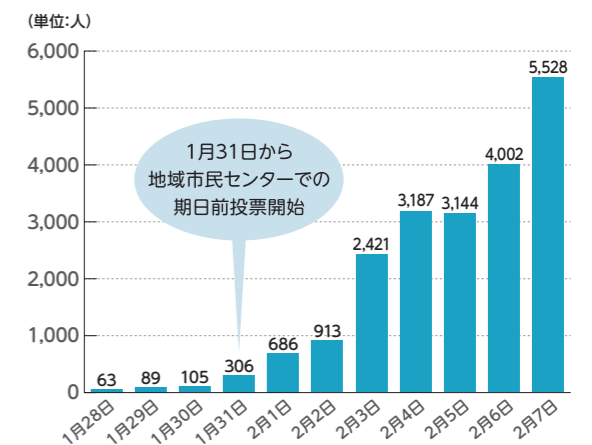

告示日

6月18日(木)

告示日の17時の時点で立候補者が定数(1人)を超えない場合は、無投票となります。

投票所入場券

入場券が届いている方は、ご持参ください。入場券が無い場合でも、選挙人名簿に登録されていれば投票できます。

投票できる方

年齢 投票日現在、満18歳以上の日本国民(平成20年7月6日以前に生まれた方)

住所 令和8年3月17日以前から引き続いて甲賀市の住民基本台帳に登録されている方

※令和8年3月18日以降に滋賀県内の他市町に転出された方は、引き続き滋賀県内の市町に住所を有するかの確認をします。

不在者投票

不在者投票を予定されている方は、お早めに請求をお願いします。詳しくは、選挙管理委員会事務局までお問い合わせください。

詳しくは
こちら

期日前投票

当日に投票に行けない方は、期日前投票をご利用ください。右のグラフのとおり、投票日が近づくると大変混み合いますので、早めに投票しましょう!

期日前投票所	期間
市役所別館1階	6月19日(金)~7月4日(土) 8時30分~20時
各地域市民センター ※土山は土山開発センター	6月27日(土)~7月4日(土) 9時~20時
平和堂 アル・プラザ水口1階	6月27日(土)~7月4日(土) 10時~19時

今回の選挙から、大型商業施設での期日前投票所や移動期日前投票所を始めます!

令和8年2月8日執行
衆議院議員総選挙の期日前投票者数の推移

95カ所 → 49カ所
投票区域の見直しで、