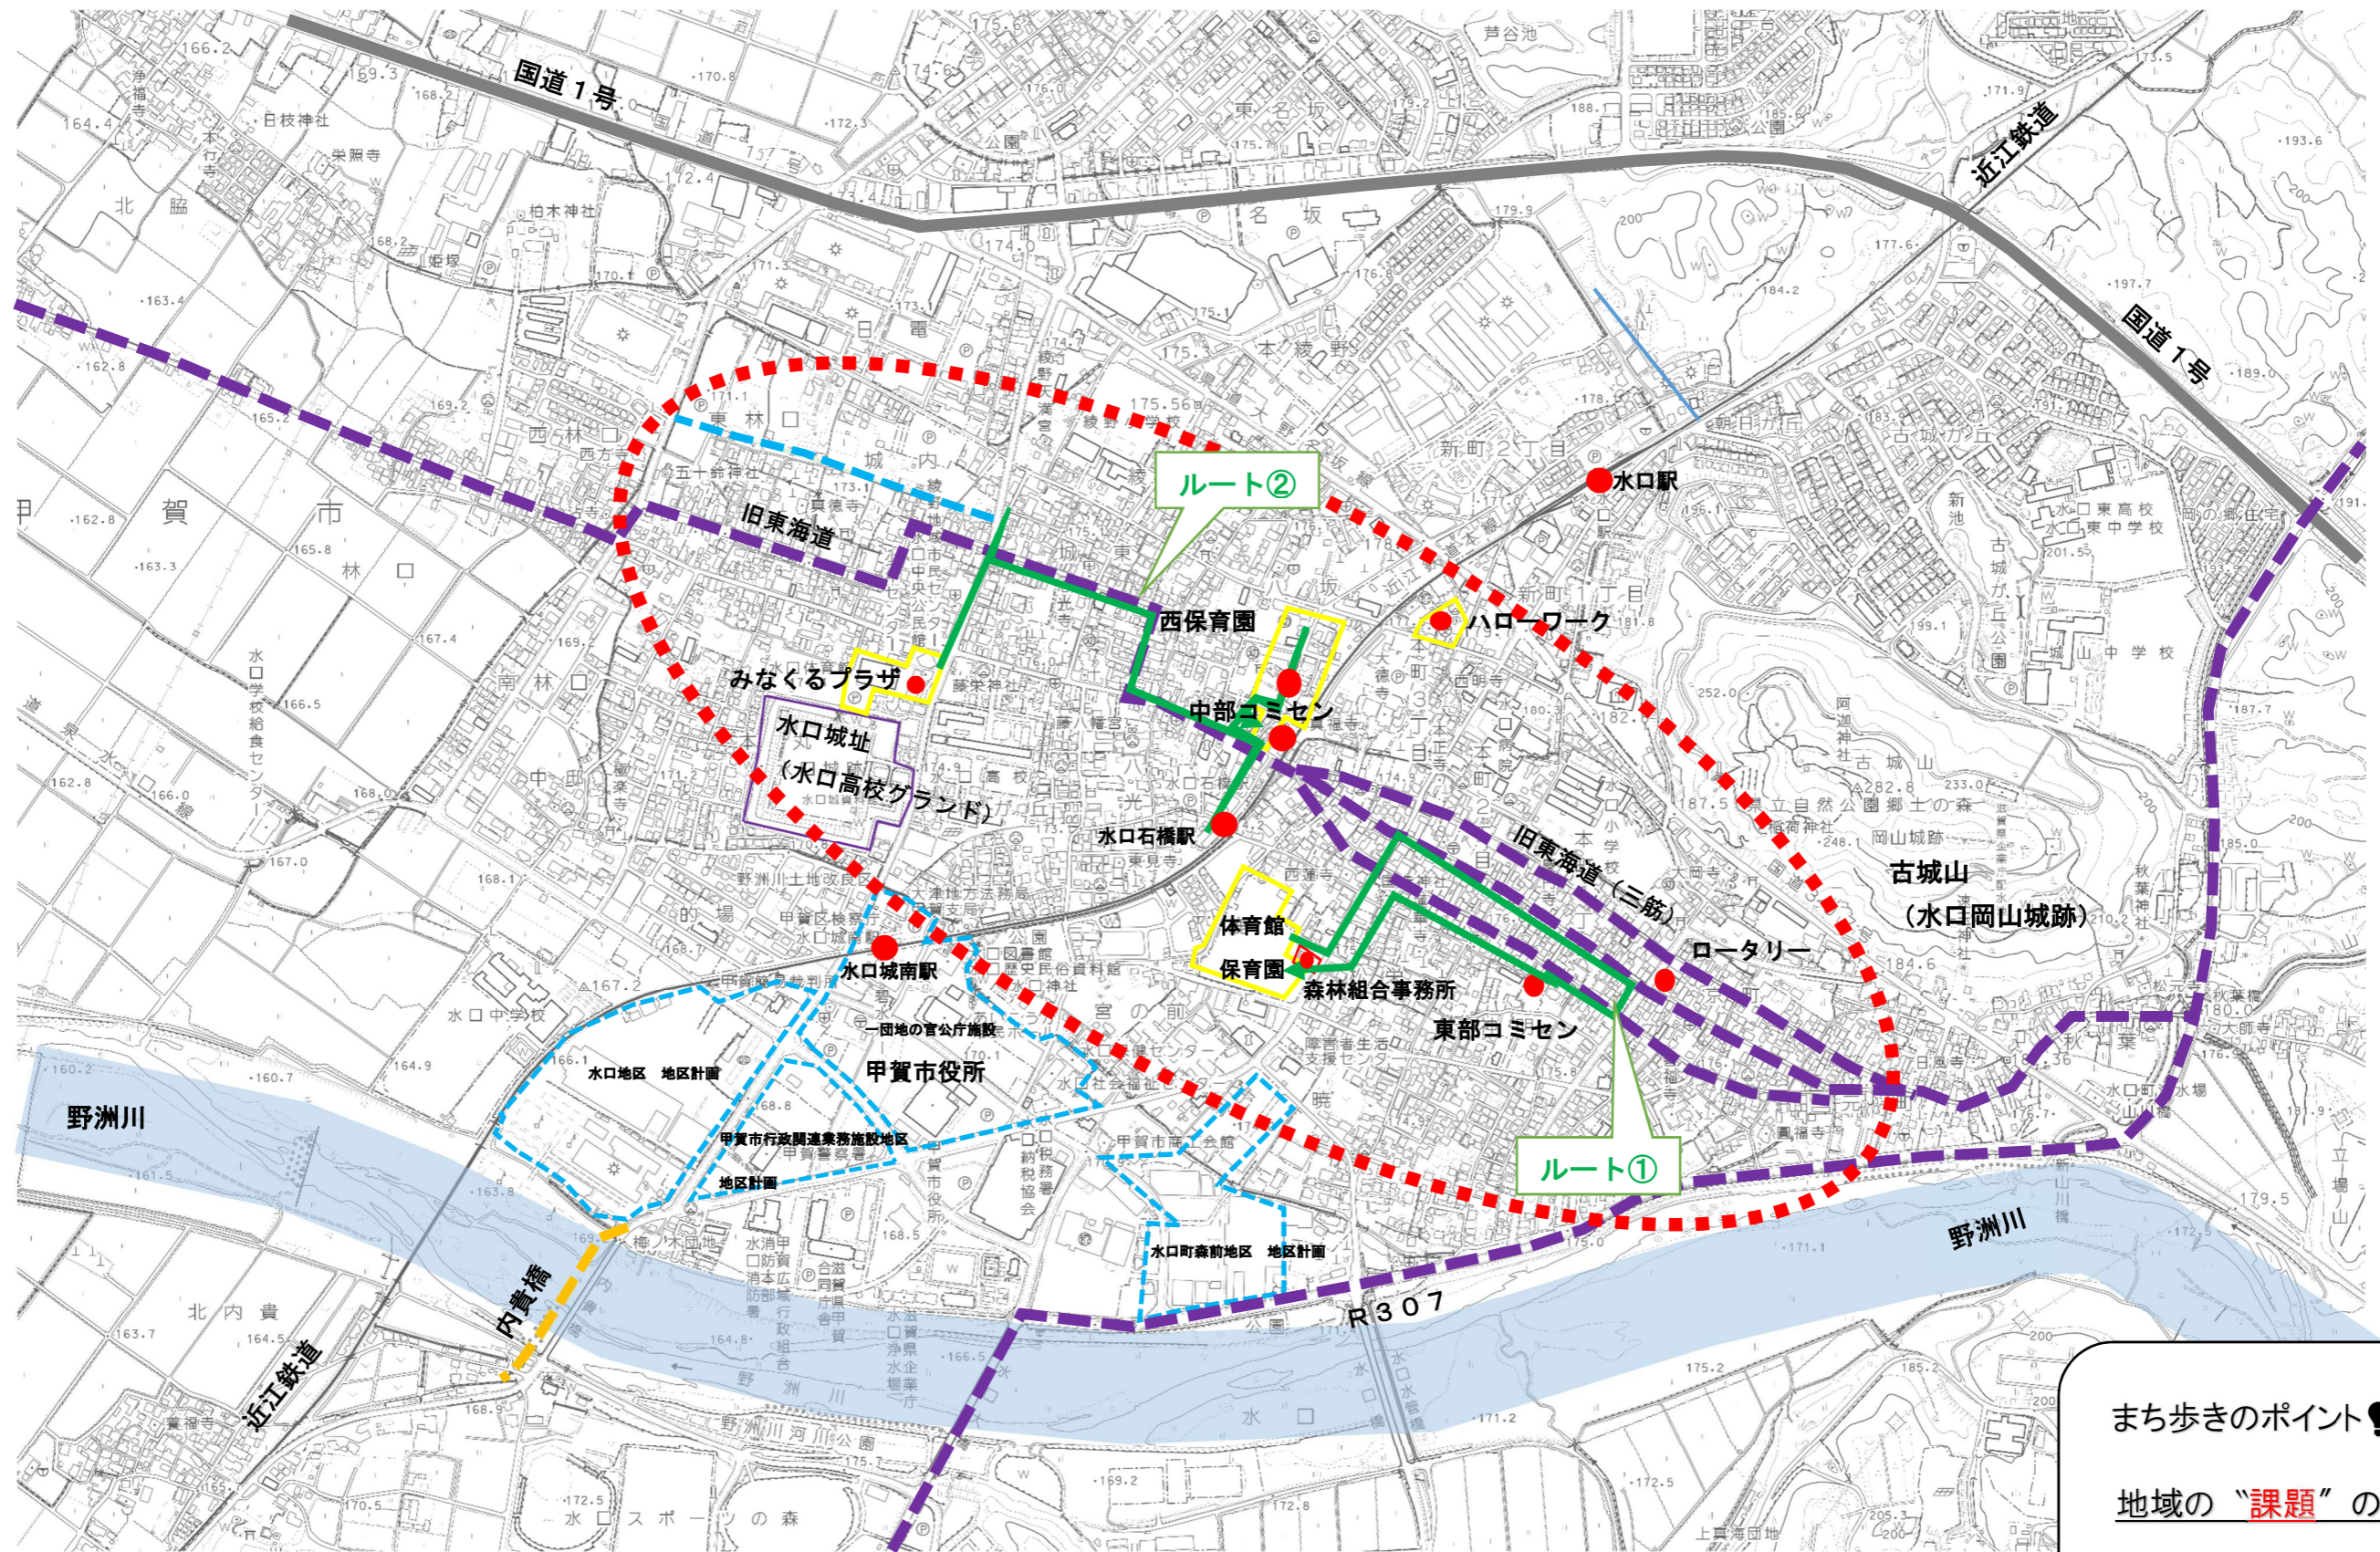

まち歩き地図

- ルート① 水口体育館～水口体育館
- ルート② みなくるプラザ～中部コミュニティセンター

500m

まち歩きのポイント！

- 地域の“課題”の確認
- 地域の“資源”の確認