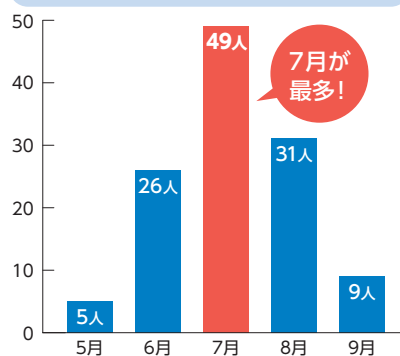

搬送者の5割以上は、高齢者の方でした

高齢者は暑さ・水分不足に対する感覚機能や身体の調整機能が低下しているため、特に注意が必要です。

令和7年 熱中症による救急搬送状況

出典：甲賀広域行政組合消防本部

熱中症にならないために！
今すぐに行える

予防ポイント

1 水分・塩分をとる

のどがかわいてなくても、水分をこまめにとりましょう！特に起床時、就寝時は意識して水分をとりましょう。

※アルコール摂取は脱水症状を招きやすくなります。

2 規則正しい生活をする

寝不足や偏食は、熱中症にかかりやすくなります。寝具を工夫するなど睡眠環境を整え、バランスのとれた食事を心がけましょう！

3 暑さ予防グッズを使う

帽子や日傘で直射日光を避け、冷却スカーフなどの冷却グッズを使いましょう！

※首元など、太い血管が体の表面近くを通っている場所を冷やすと効率よく体を冷やすことができます。

4 暑さに慣れる

暑さに慣れると熱中症になりにくくなります。ウォーキングやストレッチ、湯船にお湯をはって入浴するなど、日頃から無理のない範囲で汗をかく習慣をつけましょう！