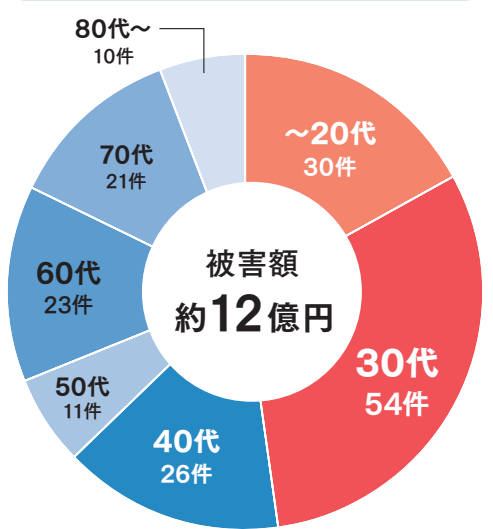

令和7年 二七警察詐欺被害件数(滋賀県)

甲賀署管内でも多発中!
(甲賀市・湖南市)

甲賀署管内において、令和8年1月から4月末の4カ月間で、すでに7件、1億円を超える二七警察詐欺の被害が発生しています。

甲賀警察署マスコットキャラクター ここまる

被害件数:175件