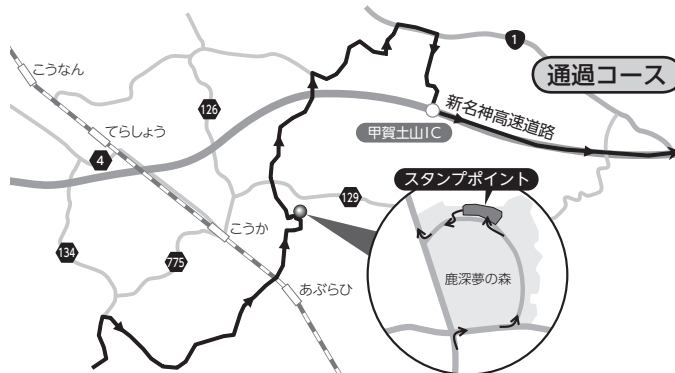

第29回
あいの土山しゃくなげ祭

- ●日時／4月23日(土)、24日(日) 9時～17時
- ●場所／土山中央公民館
- ●内容／盆栽の趣味同好会が育てたしゃくなげや山野草の展示、しゃくなげの育成・管理方法の指導
- 問／土山中央公民館
- ☎ / ☎66-0158

みなくち子どもの森しぜん学習会
「花のかたち・花の色」

- ●日時／4月17日(日) 9時30分～12時30分
- ●場所／みなくち子どもの森自然館前集合・解散(雨天中止)
- ●対象／小学1年生以上(小学生は保護者同伴)
- ●定員／20人
- ●持ち物／参加費100円、野外を歩く服装
- ●申込方法／参加者全員の氏名・住所・子どもの年齢・電話番号を下記まで
- ●申込締切／4月16日(土)
- 問・申／みなくち子どもの森自然館
- ☎63-6712 / ☎63-0466

げなげな市

- ●日時／4月3日(日) 10時～15時頃
- ●場所／新宮神社(信楽町) 境内と参道(小雨決行・入場無料)
- ※げなげな市は毎月第一日曜日に開催している手作り市です。
- ※出店者随時募集(1ブース1000円、バザー用品やリサイクル用品販売は不可)
- 問／信楽GIPげなげな市実行委員会
- ☎82-0016 / ☎82-2814

お知らせ

1日年金相談所

- ●開設日(上半期分)／4月14日(木)、5月12日(木)、6月9日(木)、7月14日(木)、8月11日(木)、9月8日(木)
- ●場所／水口社会福祉センター2階中会議室(8月11日のみ2階身障研修室)
- ※予約制です。事前に草津年金事務所へお申し込みください。予約後、受付票(ハガキ)が送付されますので日時、持ち物等をご確認ください。
- 問／草津年金事務所(予約専用)
- ☎077-567-1383
- ☎077-562-9638(お客様相談室)
- ☎077-567-1311 保険年金課
- ☎65-0688 / ☎63-4618(市役所へは予約申込はできません。)

「がんばろう日本！」
ラフエスタ・プリマベラ2011

〔東北地方太平洋沖地震の被災地支援のための義援金を募られます〕

4月16日から4月20日に近畿地方を主会場に開催されるクラシックカーラリー「ラフエスタ・プリマベラ2011」では、東北地方太平洋沖地震の被災地支援のため、約1,300kmを走行しながら、すべてのスタンプポイントや通過地点の自治体、宿泊地で「がんばろう日本！」ステッカーを販売され、義援金を募られます。(併せて毎年実施されている交通遺児や環境保護のための募金も「がんばろう日本！」として活動されます。)

市内では「鹿深夢の森」にスタンプポイントが設けられます。多くの皆様の心温かな善意と、暖かいご支援をお願いします。

なお、レースには、堺正章さん、近藤真彦さん、鈴木亜久里さんや大倉正之助さんら著名人をはじめ、約50台の旧車・名車が参加する予定です。

※ラリー参加車両の通過時間には交通量や観覧客の増加が予想されますので、交通安全等十分にご注意ください。

※ラリー当日に、マシントラブル等による棄権や、交通状況によるルート変更をされる場合がありますのでご了承ください。

甲賀市通過予定日

…4月18日(月)

スタンプポイント通過予定

…鹿深夢の森(12時～13時頃)

問い合わせ

運営事務局(株フォルツァ内)
観光戦略推進室
☎03・5707・7041
☎65・0708
☎63・4087