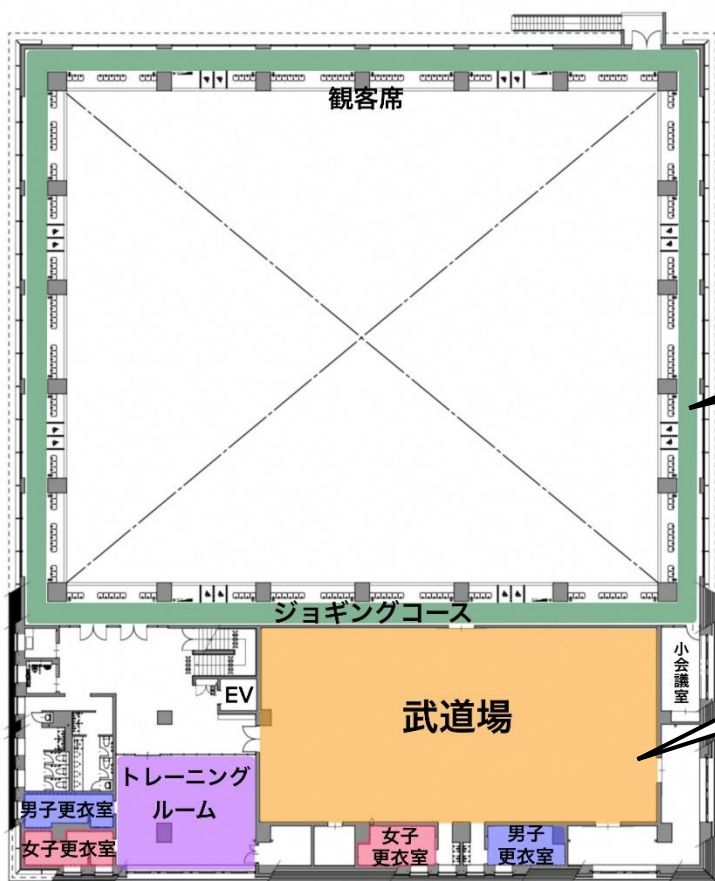

# フロア図

## 1F

キッズルームには授乳室や子ども用トイレを完備しています

シャワー設備付き更衣室には車いすの方でも利用しやすいシャワールームがあります

## 2F

アリーナや武道場など全館空調で快適に運動ができます

2階にはトレーニングルームや武道場にも更衣室を完備しています

## ◆武道場

柔道や剣道などいろいろな武道に  
使用していただけます。  
112.5畳 【14m×28m】

多目的室