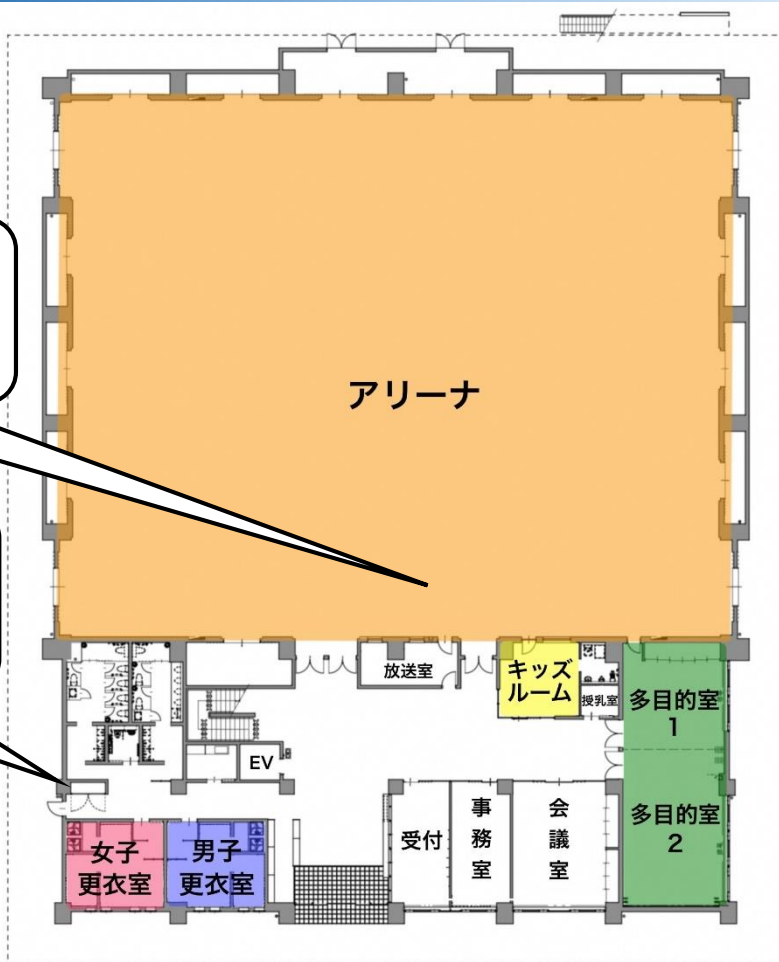

フロア図

1F

キッズルームには授乳室や子ども用トイレを完備しています

シャワー設備付き更衣室には車いすの方でも利用しやすいシャワールームがあります