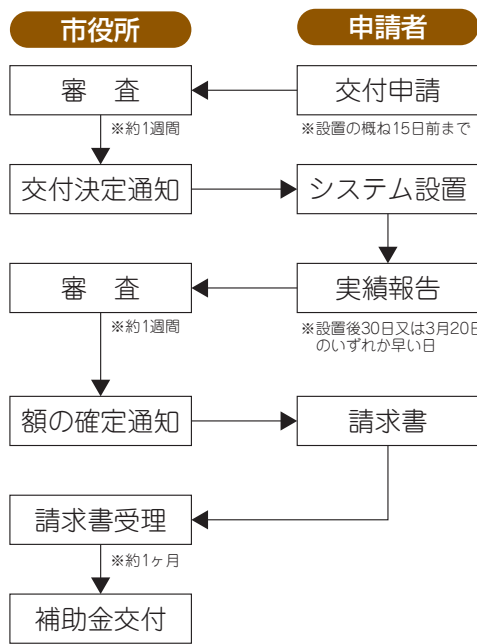

住宅用

太陽光発電

システム設置

補助金

甲賀市では、個人が所有し、自らが居住する住宅に太陽光発電システムを設置された方に対し補助金を交付しています。なお、平成18年3月10日までにシステムの設置を完了し、3月20日までに実績の提出できる方が対象となります。（※但し、予算が無くなり次第終了します。）

補助金額 50,000円/1kw (上限200,000円)
 予算残額 5,871,000円 (11月15日現在)