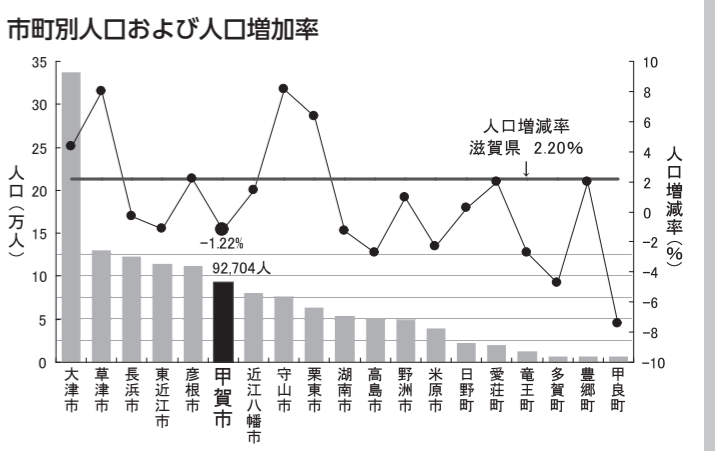

【こころ】本町通り周辺(伊賀鉄道)上野市駅下車南へ徒歩約5分

伊賀上野・城下町のおひなさん実行委員会事務局
(商工労働観光課内)
☎0595-43-2309

問い合わせ 甲賀市広報課 ☎65-0675 ☎63-4619 伊賀市秘書広報課 ☎0595-22-9636 ☎0595-22-9617

東海道のおひなさまin亀山宿・関宿——亀山市

～ひな人形を訪ねてまち歩き～
東海道五十三次の宿場町である「亀山宿」と「関宿」の約60軒の家に、おひなさまが展示されます。期間中は、亀山市の特産品などがくじ引きで当たる「おひなさま手形集めラリー」など、多彩なイベントが満載です。愛らしいおひなさまを楽しむながら、早春の東海道をゆつくりと散策してみませんか。
【こき】2月12日(日) ～3月11日(日)
【こころ】亀山市東町・関町新所
【アクセス】亀山宿：JR亀山

東海道ひなまつり実行委員会事務局(亀山市観光協会内)
☎0595-197-8877
文化観光振興室
☎0595-196-1215

問い合わせ 亀山市広報秘書室 ☎0595-84-5022 ☎0595-82-9685

連続シリーズ 統計からみる **甲賀市 なんでモランキンワ** その8

人口県内第6位
平成22年10月1日に実施した国勢調査の人口等基本集計確報値が公表されました。市の人口は92,704人で、5年前(平成17年)と比較して1,149人の減少、人口増加率はマイナス1.22%となりました。人口は県内第6位で(第1位は大津市の337,634人)、人口増加率は第13位となっています。その他人口等基本集計の詳しい結果(男女・年齢別人口、住居の種類別世帯数、高齢者のいる世帯数など)は総務省統計局ホームページでご覧いただけます。