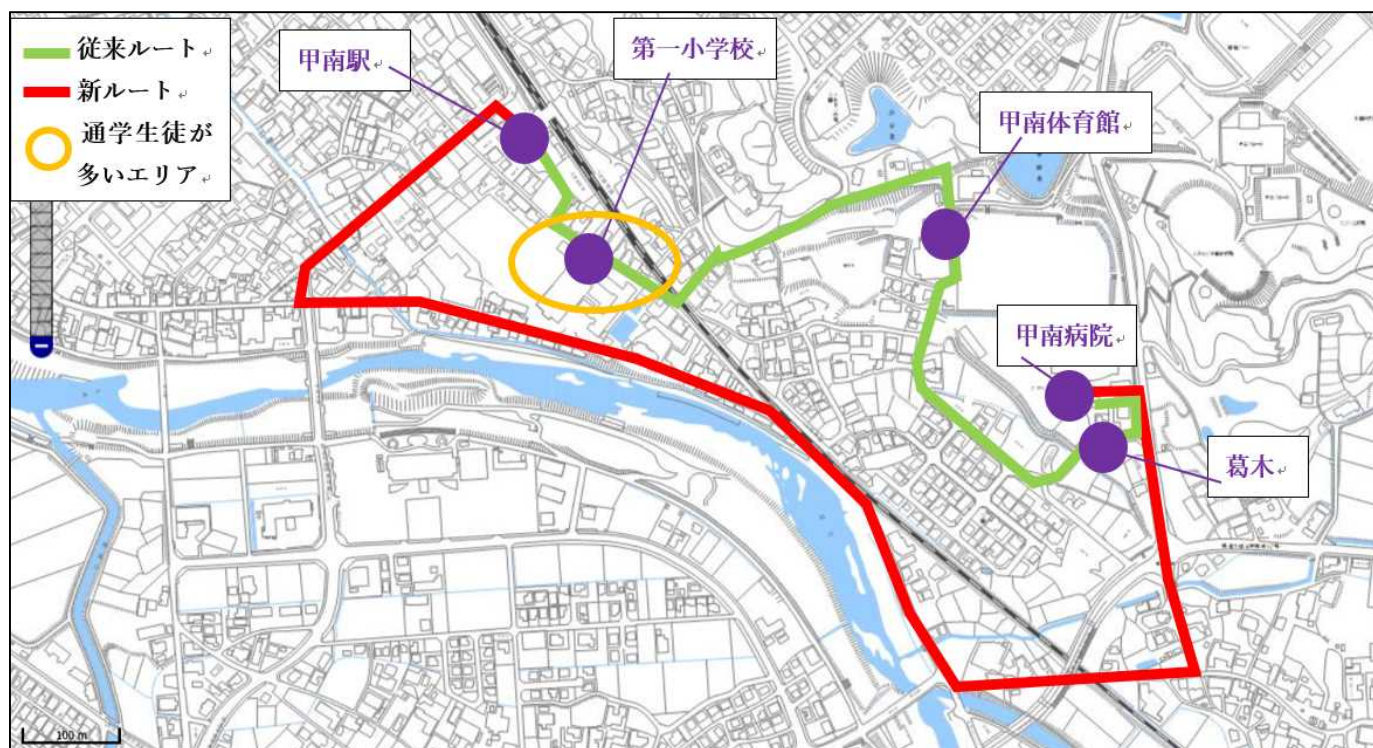

甲賀市コミュニティバス路線の時刻・ルート改定

【甲南地域】

●改定を行う路線

- ・環状線
- ・寺庄-甲南-甲賀病院線

●環状線、寺庄-甲南-甲賀病院線

・環状線、寺庄-甲南-甲賀病院線については、現在のルートにおいて甲南第一小学校停留所付近を走行していますが、この付近は、小学校に通学する児童が多く通る道であるとともに、甲南駅を利用して通勤・通学される方が利用される道となっています。

今回の改正については、令和4年1月11日からバスルートを変更し、多くの方が通る道を避けることで安全性を確保するものです。

なお、ルート変更に伴い、葛木・甲南体育館・第一小学校停留所は停車しませんが、これらの停留所を利用される方は極めて少なく、コミタク甲南エリア（2021年甲賀市公共交通連携時刻表P52～P53）を利用することで、甲南駅等の主要施設まで移動できることから、影響はほとんどありません。

●環状線

ルート変更

現行ダイヤ

環状線	1便	2便
甲南病院	10:00	11:00
葛木	10:00	11:00
甲南体育館	10:01	11:01
第一小学校	10:02	11:02
甲南駅	10:03	11:03
図書館前	10:03	11:03
深川	10:04	11:04
深川市場	10:05	11:05
森尻	10:08	11:08
かえで会館	10:09	11:09
耕心	10:10	11:10
希望ヶ丘四丁目	10:12	11:12
希望ヶ丘小学校	10:13	11:13
希望ヶ丘三丁目	10:14	11:14
希望ヶ丘一丁目	10:15	11:15
希望ヶ丘本町一丁目	10:16	11:16
希望ヶ丘本町二丁目	10:16	11:16
希望ヶ丘本町五丁目	10:17	11:17
南センター	10:18	11:18
保育所前	10:19	11:19
希望ヶ丘五丁目	10:19	11:19
ニューポリス	10:20	11:20
せせらぎ苑	10:20	11:20
甲南病院	10:22	11:22
葛木	10:23	11:23
新橋	10:23	11:23
稲荷前	10:25	11:25
中学校前	10:26	11:26
寺庄公民館	10:27	11:27
六角堂	10:27	11:27
車庫前	10:28	11:28
寺庄駅	10:28	11:28
六角堂	10:29	11:29
ザ・ビッグ甲南店	10:30	11:30
コメリ前	10:31	11:31
フレンドマート	10:32	11:32
甲南第一地域市民センター	10:34	11:34
野田	10:35	11:35
大明北	10:36	11:36
深川市場	10:37	11:37
深川	10:38	11:38
図書館前	10:39	11:39
甲南駅	10:39	11:39
第一小学校	10:40	11:40
甲南体育館	10:41	11:41
葛木	10:42	11:42
甲南病院	10:50	11:50