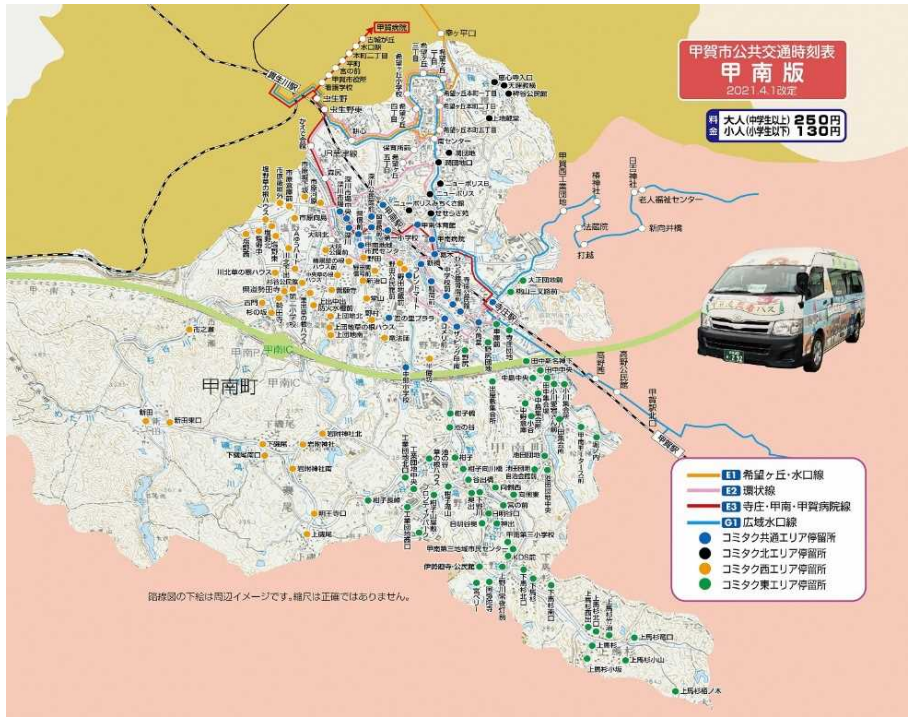

甲賀市コミュニティバス路線の新設

●新設（期間限定）する路線

- ・甲南駅－甲賀流リアル忍者館直通便