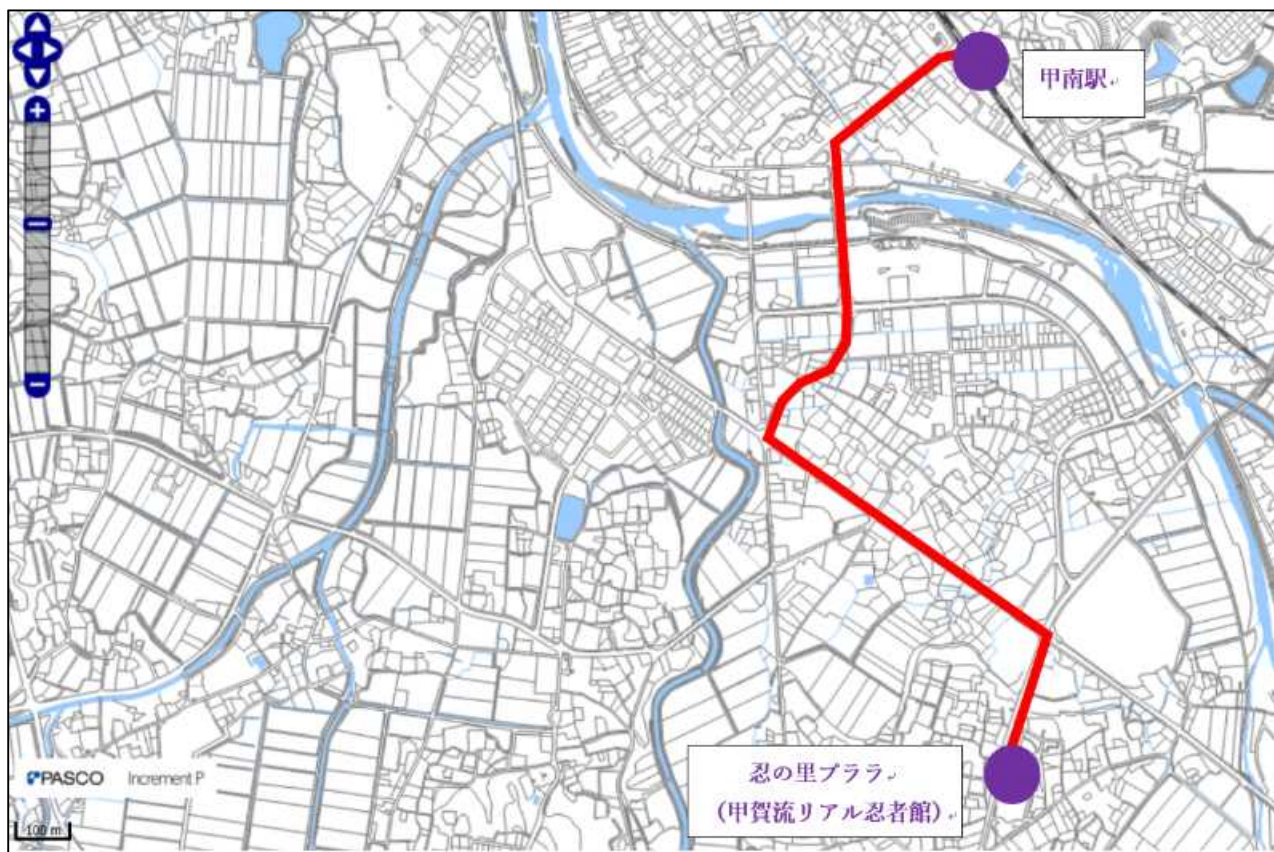

運行期間については、令和4年1月15日（土）から令和4年2月20日（日）までの期間、土曜日と日曜日と祝日のみ1日5往復運行します。

### （事業概要）

- ・デジタルチケット（1日フリー乗車券）の導入キャンペーン  
※利用者には、市内事業所の割引特典等あり
- ・デジタルスタンプラリー（観光スポットでQRコード撮影）  
※全箇所達成者に、抽選応募権利を獲得
- ・車両忍者風ラッピング 2両
- ・観光地を結ぶ路線の実証実験 2コース

●甲南駅-甲賀流リアル忍者館直通便

期間限定路線新設

甲南駅－甲賀流リアル忍者館直通便(往)	1便	2便	3便	4便	5便
甲南駅	9:40	10:25	11:30	13:30	14:30
忍の里プララ(甲賀流リアル忍者館)	9:50	10:35	11:40	13:40	14:40

甲南駅－甲賀流リアル忍者館直通便(復)	1便	2便	3便	4便	5便
忍の里プララ(甲賀流リアル忍者館)	10:00	11:00	13:00	14:00	15:00
甲南駅	10:10	11:10	13:10	14:10	15:10

運行日：令和4年2月5日(土)～令和4年2月20日(日)の土曜日、日曜日、祝日のみ

・運行ルート

●田村神社－土山 SA 直通便

期間限定路線新設

田村神社－土山SA直通便(上り)	1便	2便	3便	4便	5便
田 村 神 社	10:15	11:35	12:40	13:40	14:50
近 江 土 山	10:18	11:38	12:43	13:43	14:53
土 山 S A	10:25	11:45	12:50	13:50	15:00