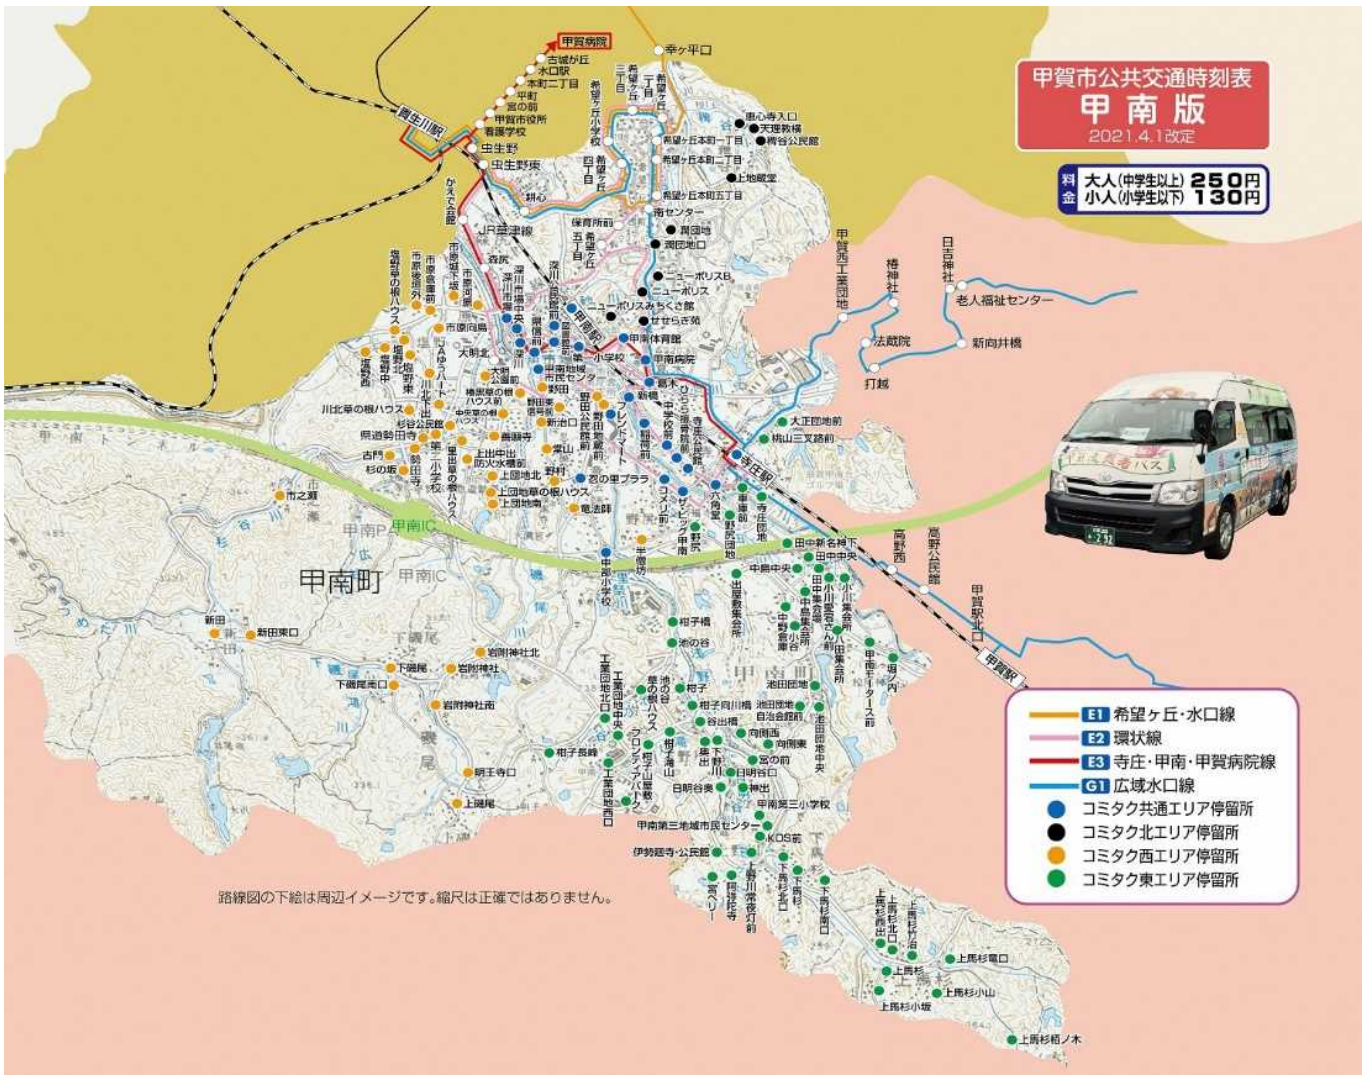

甲賀市コミュニティバス路線の時刻・ルート改定

【甲南地域】

●改定を行う路線

- ・環状線
- ・寺庄-甲南-甲賀病院線

●環状線、寺庄-甲南-甲賀病院線

・環状線、寺庄-甲南-甲賀病院線については、現在のルートにおいて甲南第一小学校停留所付近を走行していますが、この付近は、小学校に通学する児童が多く通る道であるとともに、甲南駅を利用して通勤・通学される方が利用される道となっています。

今回の改正については、令和4年1月11日からバスルートを変更し、多くの方が通る道を避けることで安全性を確保するものです。

田村神社－土山SA直通便(下り)	1便	2便	3便	4便	5便
土 山 S A	10:30	11:50	12:55	13:55	15:05
田 村 神 社	10:34	11:54	12:59	13:59	15:09
近 江 土 山	10:37	11:57	13:02	14:02	15:12

運行日：令和4年1月15日（土）～令和4年2月20日（日）の土曜日、日曜日、祝日のみ

・運行ルート