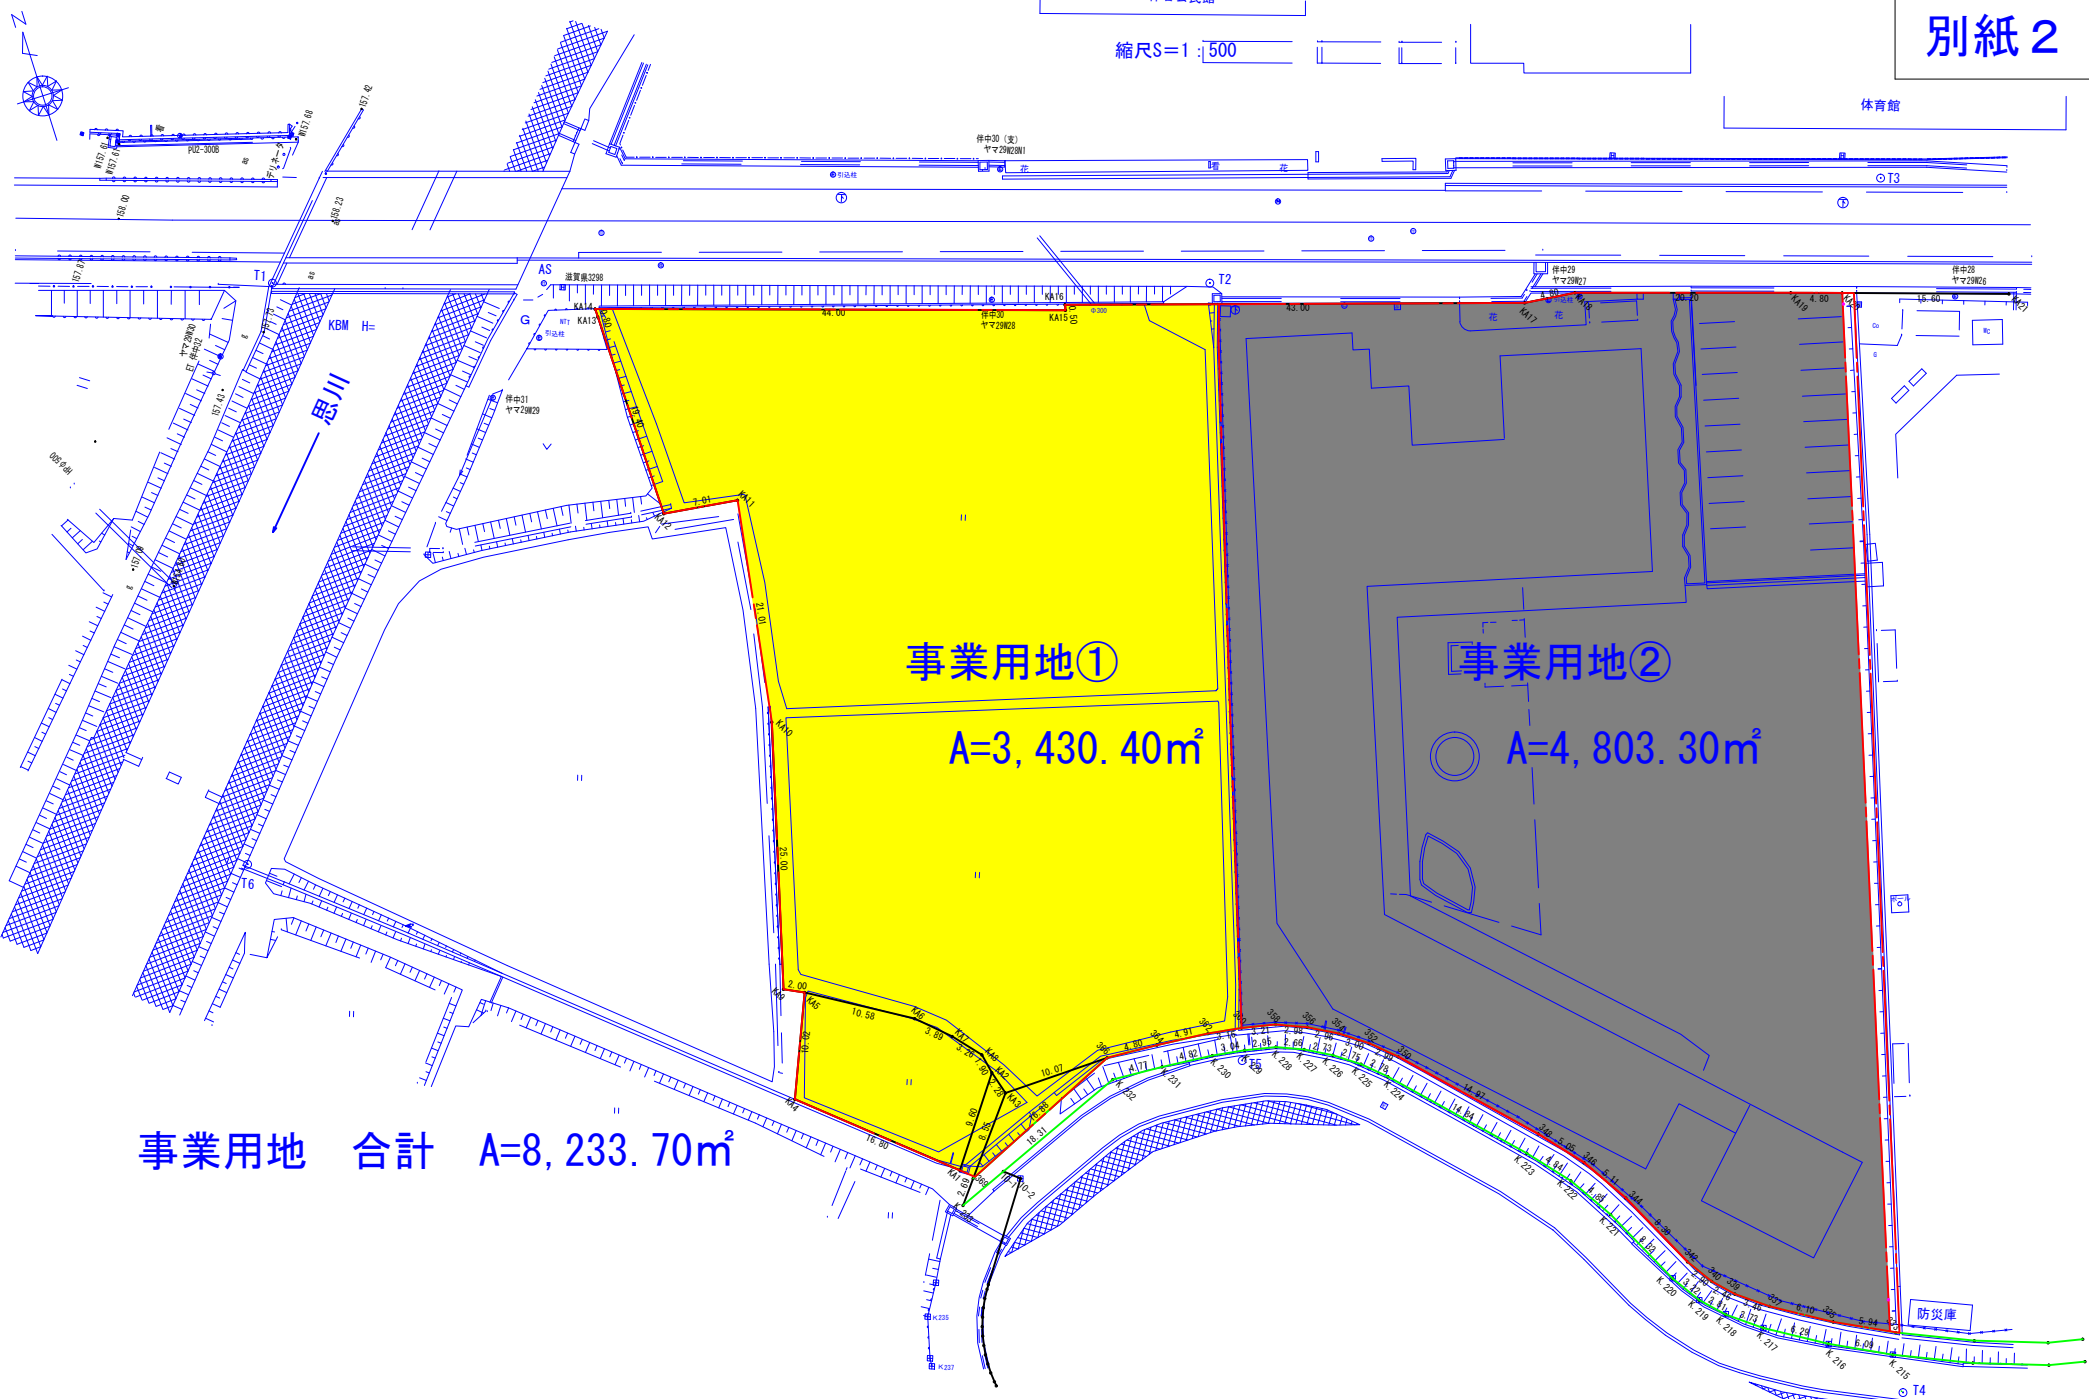

伴谷公民館
縮尺S=1:500

体育館

事業用地 合計 $A=8,233.70m^2$

伴谷幼稚園・伴谷保育園統合認定こども園整備予定地 事業用地図